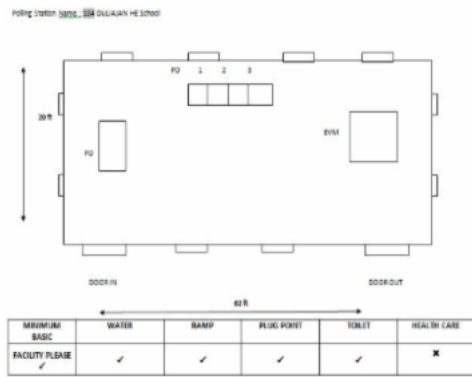

নিৰ্বাচক পঞ্জীয়ন বিষয়াৰ স্বাক্ষৰ

Nazri Naksha

Google Map View

Polling Station Building Front View

ভোটগ্ৰহন কেন্দ্ৰৰ সন্মুখৰ দৃশ্য

Cad View

Key MAP View

1 নাম : প্ৰিয়া নন্দী পিতাৰ নাম: বাসু নন্দী ঘৰ নং : 00 বয়স : 22 লিঙ্গ : মহিলা	ZJB0038760 ফটো উপলব্ধ	2 নাম : চেম্বৰজ্যোতি বড়া পিতাৰ নাম: উপেন বৰা ঘৰ নং : 1 বয়স : 39 লিঙ্গ : পুৰুষ	KZL9436151 ফটো উপলব্ধ	3 নাম : অঞ্জনা বড়া স্বামীৰ নাম: শেখৰজ্যোতী বৰা ঘৰ নং : 1 বয়স : 39 লিঙ্গ : মহিলা	KZL9436162 ফটো উপলব্ধ
4 নাম : বমণী লাহন পিতাৰ নাম: হেলন লাহন ঘৰ নং : 2 বয়স : 57 লিঙ্গ : পুৰুষ	KZL9442211 ফটো উপলব্ধ	5 নাম : বঙিলা লাহন স্বামীৰ নাম: বমণী লাহন ঘৰ নং : 2 বয়স : 53 লিঙ্গ : মহিলা	KZL9442200 ফটো উপলব্ধ	6 নাম : জ্যোতিকা লাহন পিতাৰ নাম: বমণী লাহন ঘৰ নং : 2 বয়স : 28 লিঙ্গ : মহিলা	ZJB0078899 ফটো উপলব্ধ
7 নাম : খিৰঞ্জীত লাহন পিতাৰ নাম: বমণী লাহন ঘৰ নং : 2 বয়স : 20 লিঙ্গ : পুৰুষ	ZJB0080317 ফটো উপলব্ধ	8 নাম : পল্লৱী শইকীয়া পিতাৰ নাম: বুবুল শইকীয়া ঘৰ নং : 9 বয়স : 24 লিঙ্গ : মহিলা	KZL0479295 ফটো উপলব্ধ	9 নাম : বাস্তৱ শইকীয়া পিতাৰ নাম: গৌতম শইকীয়া ঘৰ নং : 9 বয়স : 24 লিঙ্গ : পুৰুষ	KZL0438176 ফটো উপলব্ধ
10 নাম : তনু চাহু পিতাৰ নাম: পাৰশ চাহু ঘৰ নং : 50 বয়স : 22 লিঙ্গ : মহিলা	ZJB0053231 ফটো উপলব্ধ	11 নাম : নিৰজ কুমাৰ দত্ত পিতাৰ নাম: দেবেন চন্দ্ৰ দত্ত ঘৰ নং : 51 বয়স : 23 লিঙ্গ : পুৰুষ	ZJB0050740 ফটো উপলব্ধ	12 নাম : সুৰভী লাহন পিতাৰ নাম: বমণী লাহন ঘৰ নং : 55 বয়স : 25 লিঙ্গ : মহিলা	KZL0390120 ফটো উপলব্ধ
13 নাম : নিপেন সোনোৱাল পিতাৰ নাম: টংকেশ্বৰ সোনোৱাল ঘৰ নং : 99 বয়স : 41 লিঙ্গ : পুৰুষ	KZL1918065 ফটো উপলব্ধ	14 নাম : দীপামনি সোনোৱাল পিতাৰ নাম: নিপেন সোনোৱাল ঘৰ নং : 99 বয়স : 35 লিঙ্গ : মহিলা	KZL1917722 ফটো উপলব্ধ	15 নাম : বিনোদ বুজক মাতৃৰ নাম: লক্ষী ৰজক ঘৰ নং : 94 বয়স : 32 লিঙ্গ : পুৰুষ	ZJB0037770 ফটো উপলব্ধ
16 নাম : শঙ্কৰ দাস মাতৃৰ নাম: পুটলি দাস ঘৰ নং : 58 বয়স : 26 লিঙ্গ : পুৰুষ	KZL0479279 ফটো উপলব্ধ	17 নাম : অল্পনা দত্ত স্বামীৰ নাম: হৰেন ৰাজখোৱা ঘৰ নং : 120 বয়স : 35 লিঙ্গ : মহিলা	KZL0483289 ফটো উপলব্ধ	18 নাম : গিতাৰ্থ গগৈ পিতাৰ নাম: সুৰেশ গগৈ ঘৰ নং : 192 বয়স : 24 লিঙ্গ : পুৰুষ	KZL0581066 ফটো উপলব্ধ
19 নাম : মীন তেলী স্বামীৰ নাম: দিনেশ তেলী ঘৰ নং : 192 বয়স : 37 লিঙ্গ : মহিলা	KZL9434564 ফটো উপলব্ধ	20 নাম : ৰূপম ৰাইদিহিঙ্গীয়া পিতাৰ নাম: সোনেশ্বৰ ৰাইদিহিঙ্গীয়া ঘৰ নং : 225 বয়স : 27 লিঙ্গ : পুৰুষ	KZL0397976 ফটো উপলব্ধ	21 নাম : ৰুবী খনিকৰ স্বামীৰ নাম: নন্দ দিহিঙ্গীয়া ঘৰ নং : 231 বয়স : 46 লিঙ্গ : মহিলা	CRX1031067 ফটো উপলব্ধ
22 নাম : ধৈৰ্য্য নেওগ পিতাৰ নাম: তাহিৰাম নেওগ ঘৰ নং : 282 বয়স : 63 লিঙ্গ : পুৰুষ	KZL9434575 ফটো উপলব্ধ	23 নাম : যোগমায়া নেওগ স্বামীৰ নাম: ধৈৰ্য্য নেওগ ঘৰ নং : 282 বয়স : 59 লিঙ্গ : মহিলা	KZL9434586 ফটো উপলব্ধ	24 নাম : প্ৰজিত গগৈ পিতাৰ নাম: উমাকান্ত গগৈ ঘৰ নং : 282 বয়স : 45 লিঙ্গ : পুৰুষ	KZL9442540 ফটো উপলব্ধ
25 নাম : প্ৰাণজিত শেনচুৱা পিতাৰ নাম: কুমুদ শেনচুৱা ঘৰ নং : 282 বয়স : 40 লিঙ্গ : পুৰুষ	KZL9442222 ফটো উপলব্ধ	26 নাম : নিৰ্মালি নেওগ গগৈ স্বামীৰ নাম: প্ৰজিত গগৈ ঘৰ নং : 282 বয়স : 39 লিঙ্গ : মহিলা	KZL9434597 ফটো উপলব্ধ	27 নাম : জোনজ্যোতি নেওগ শেনচুৱা স্বামীৰ নাম: প্ৰাণজিত শেনচুৱা ঘৰ নং : 282 বয়স : 37 লিঙ্গ : মহিলা	KZL9442233 ফটো উপলব্ধ
28 নাম : মুনমী নেওগ পিতাৰ নাম: ধৈৰ্য্য নেওগ ঘৰ নং : 282 বয়স : 32 লিঙ্গ : মহিলা	KZL9443770 ফটো উপলব্ধ	29 নাম : বিজুমনি নেওগ পিতাৰ নাম: ধৈৰ্য্য নেওগ ঘৰ নং : 282 বয়স : 29 লিঙ্গ : মহিলা	KZL0392027 ফটো উপলব্ধ	30 নাম : লীলা বৰগোঁহাই স্বামীৰ নাম: অজিত বৰগোঁহাই ঘৰ নং : 280 বয়স : 52 লিঙ্গ : মহিলা	KZL9434611 ফটো উপলব্ধ