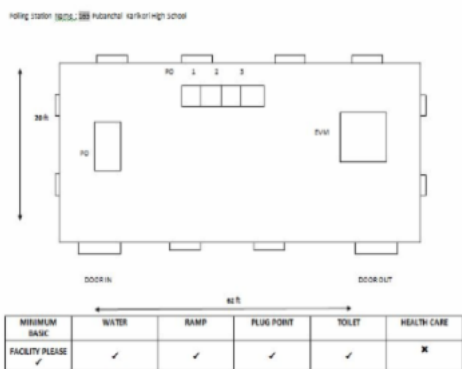

নিৰ্বাচক পঞ্জীয়ন বিষয়াৰ স্বাক্ষৰ

Nazri Naksha

Google Map View

Polling Station Building Front View

ভোটগ্ৰহন কেন্দ্ৰৰ সন্মুখৰ দৃশ্য

Cad View

Key MAP View

<p>R 1 ZJB0058388</p> <p>নাম : বপালী চক্ৰবৰ্তী স্বামীৰ নাম: বিশাজিত চক্ৰবৰ্তী ঘৰ নং : 0 বয়স : 38 লিঙ্গ : মহিলা</p> <p>ফটো উপলব্ধ</p>	<p>E 2 KZL1534561</p> <p>নাম : প্রতাপ বৰকাকতি পিতাৰ নাম: হেমকান্ত বৰকাকতি ঘৰ নং : 1 বয়স : 67 লিঙ্গ : পুৰুষ</p> <p>ফটো উপলব্ধ</p>	<p>3 KZL1534594</p> <p>নাম : অঞ্জলি বৰকাকতি স্বামীৰ নাম: মহেন্দ্ৰ বৰকাকতি ঘৰ নং : 1 বয়স : 62 লিঙ্গ : মহিলা</p> <p>ফটো উপলব্ধ</p>
<p>4 KZL1534572</p> <p>নাম : মিনালী বৰকাকতি স্বামীৰ নাম: প্রতাপ বৰকাকতি ঘৰ নং : 1 বয়স : 57 লিঙ্গ : মহিলা</p> <p>ফটো উপলব্ধ</p>	<p>5 KZL1534607</p> <p>নাম : সমীৰন বৰকাকতি পিতাৰ নাম: মহেন্দ্ৰ বৰকাকতি ঘৰ নং : 1 বয়স : 41 লিঙ্গ : পুৰুষ</p> <p>ফটো উপলব্ধ</p>	<p>6 ZJB0122564</p> <p>নাম : মামনি কৰ্মকাৰ স্বামীৰ নাম: নানু কৰ্মকাৰ ঘৰ নং : 1 বয়স : 36 লিঙ্গ : মহিলা</p> <p>ফটো উপলব্ধ</p>
<p>7 KZL1538450</p> <p>নাম : পৰশ বৰকাকতি পিতাৰ নাম: প্রতাপ বৰকাকতি ঘৰ নং : 1 বয়স : 32 লিঙ্গ : পুৰুষ</p> <p>ফটো উপলব্ধ</p>	<p>8 KZL1534652</p> <p>নাম : গোবিন শইকীয়া পিতাৰ নাম: তুখেশ্বৰ শইকীয়া ঘৰ নং : 2 বয়স : 63 লিঙ্গ : পুৰুষ</p> <p>ফটো উপলব্ধ</p>	<p>9 KZL1534663</p> <p>নাম : মালখী শইকীয়া স্বামীৰ নাম: গোবিন শইকীয়া ঘৰ নং : 2 বয়স : 53 লিঙ্গ : মহিলা</p> <p>ফটো উপলব্ধ</p>
<p>10 KZL1538461</p> <p>নাম : অনন্ত শইকীয়া পিতাৰ নাম: গোবিন শইকীয়া ঘৰ নং : 2 বয়স : 34 লিঙ্গ : পুৰুষ</p> <p>ফটো উপলব্ধ</p>	<p>11 KZL1929584</p> <p>নাম : ধীৰাজ শইকীয়া পিতাৰ নাম: গোবিন শইকীয়া ঘৰ নং : 2 বয়স : 31 লিঙ্গ : পুৰুষ</p> <p>ফটো উপলব্ধ</p>	<p>12 KZL1534696</p> <p>নাম : অঞ্জলী দৈমাৰী পিতাৰ নাম: মুৰালী দৈমাৰী ঘৰ নং : 3 বয়স : 51 লিঙ্গ : মহিলা</p> <p>ফটো উপলব্ধ</p>
<p>13 KZL1534709</p> <p>নাম : বামেশ্বৰ দৈমাৰী পিতাৰ নাম: মুৰালী দৈমাৰী ঘৰ নং : 3 বয়স : 45 লিঙ্গ : পুৰুষ</p> <p>ফটো উপলব্ধ</p>	<p>14 KZL1534721</p> <p>নাম : উমেশ দৈমাৰী পিতাৰ নাম: মুৰালী দৈমাৰী ঘৰ নং : 3 বয়স : 40 লিঙ্গ : পুৰুষ</p> <p>ফটো উপলব্ধ</p>	<p>15 KZL1538472</p> <p>নাম : বঞ্জ দৈমাৰী মাতৃৰ নাম: তাৰা দৈমাৰী ঘৰ নং : 3 বয়স : 37 লিঙ্গ : মহিলা</p> <p>ফটো উপলব্ধ</p>
<p>16 KZL0098616</p> <p>নাম : বতা ৰাজবংশী পিতাৰ নাম: ললিত ৰাজবনশী ঘৰ নং : 8 বয়স : 49 লিঙ্গ : মহিলা</p> <p>ফটো উপলব্ধ</p>	<p>17 KZL1534798</p> <p>নাম : ধিৰেন দৈমাৰী পিতাৰ নাম: মুকুন্দ দৈমাৰী ঘৰ নং : 8 বয়স : 48 লিঙ্গ : পুৰুষ</p> <p>ফটো উপলব্ধ</p>	<p>18 KZL1534765</p> <p>নাম : ৰীতা দৈমাৰী স্বামীৰ নাম: পুতুল দৈমাৰী ঘৰ নং : 8 বয়স : 46 লিঙ্গ : মহিলা</p> <p>ফটো উপলব্ধ</p>
<p>19 KZL1534801</p> <p>নাম : বলি দৈমাৰী স্বামীৰ নাম: ধিৰেন দৈমাৰী ঘৰ নং : 8 বয়স : 44 লিঙ্গ : মহিলা</p> <p>ফটো উপলব্ধ</p>	<p>20 KZL1534823</p> <p>নাম : লক্ষীমাই বাগলাৰী স্বামীৰ নাম: ভূৱন বাগলাৰী ঘৰ নং : 5 বয়স : 62 লিঙ্গ : মহিলা</p> <p>ফটো উপলব্ধ</p>	<p>21 KZL1534845</p> <p>নাম : মনোজ বাগলাৰী পিতাৰ নাম: ভূৱন বাগলাৰী ঘৰ নং : 5 বয়স : 43 লিঙ্গ : পুৰুষ</p> <p>ফটো উপলব্ধ</p>
<p>22 KZL1538483</p> <p>নাম : ট্ৰিনা বাগলাৰী কোঁৱৰ স্বামীৰ নাম: পৱিত্ৰ কোঁৱৰ ঘৰ নং : 5 বয়স : 39 লিঙ্গ : মহিলা</p> <p>ফটো উপলব্ধ</p>	<p>23 KZL1538405</p> <p>নাম : মণিকা বাগলাৰী স্বামীৰ নাম: মনোজ বাগলাৰী ঘৰ নং : 5 বয়স : 39 লিঙ্গ : মহিলা</p> <p>ফটো উপলব্ধ</p>	<p>24 KZL1538381</p> <p>নাম : ৰিতুমণি বাগলাৰী মাতৃৰ নাম: লক্ষীমাই বাগলাৰী ঘৰ নং : 5 বয়স : 35 লিঙ্গ : মহিলা</p> <p>ফটো উপলব্ধ</p>
<p>25 KZL1538392</p> <p>নাম : দিপাঙ্কৰ বাগলাৰী মাতৃৰ নাম: লক্ষীমাই বাগলাৰী ঘৰ নং : 5 বয়স : 34 লিঙ্গ : পুৰুষ</p> <p>ফটো উপলব্ধ</p>	<p>26 KZL1929619</p> <p>নাম : তুলিকা বাগলাৰী স্বামীৰ নাম: দীপাংকৰ বাগলাৰী ঘৰ নং : 5 বয়স : 30 লিঙ্গ : মহিলা</p> <p>ফটো উপলব্ধ</p>	<p>27 KZL0576991</p> <p>নাম : লিজা কোঁৱৰ পিতাৰ নাম: পৱিত্ৰ কোঁৱৰ ঘৰ নং : 5 বয়স : 23 লিঙ্গ : মহিলা</p> <p>ফটো উপলব্ধ</p>
<p>28 ZJB0100479</p> <p>নাম : প্ৰিয়াংকু কোঁৱৰ পিতাৰ নাম: পৱিত্ৰ কোঁৱৰ ঘৰ নং : 5 বয়স : 20 লিঙ্গ : পুৰুষ</p> <p>ফটো উপলব্ধ</p>	<p>29 KZL1534856</p> <p>নাম : প্ৰদীপ বাগলাৰী পিতাৰ নাম: ভূৰিমন বাগলাৰী ঘৰ নং : 6 বয়স : 63 লিঙ্গ : পুৰুষ</p> <p>ফটো উপলব্ধ</p>	<p>30 KZL1534867</p> <p>নাম : অনামিকা বাগলাৰী স্বামীৰ নাম: প্ৰদীপ বাগলাৰী ঘৰ নং : 6 বয়স : 55 লিঙ্গ : মহিলা</p> <p>ফটো উপলব্ধ</p>