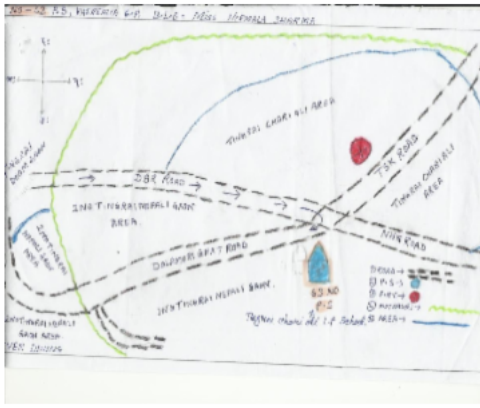

Nazri Naksha