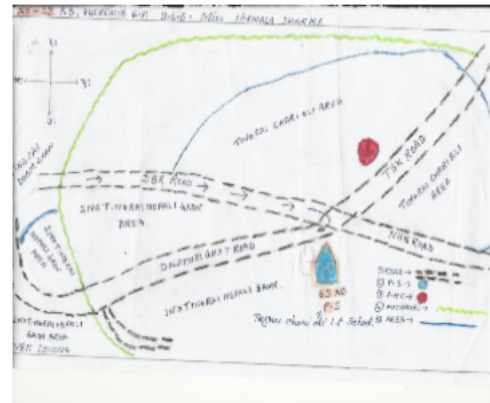

নিৰ্বাচক পঞ্জীয়ন বিষয়াৰ স্বাক্ষৰ

Nazri Naksha

Google Map View

Polling Station Building Front View

ভোটগ্রহন কেন্দ্ৰৰ সন্মুখৰ দৃশ্য

Cad View

Key MAP View

1 নাম : হৰনাথ গগৈ পিতাৰ নাম: সৰ্বেশ্বৰ গগৈ ঘৰ নং : 1 বয়স : 56 লিঙ্গ : পুৰুষ	KZL5834560 ফটো উপলব্ধ	2 নাম : লোকনাথ গগৈ পিতাৰ নাম: সৰ্বেশ্বৰ গগৈ ঘৰ নং : 1 বয়স : 56 লিঙ্গ : পুৰুষ	KZL0481077 ফটো উপলব্ধ	3 নাম : মহন গগৈ পিতাৰ নাম: সৰ্বেশ্বৰ গগৈ ঘৰ নং : 1 বয়স : 54 লিঙ্গ : পুৰুষ	KZL5834582 ফটো উপলব্ধ
4 নাম : ৰীতা বৰশইকীয়া গগৈ স্বামীৰ নাম: হৰনাথ গগৈ ঘৰ নং : 1 বয়স : 51 লিঙ্গ : মহিলা	KZL5834617 ফটো উপলব্ধ	5 নাম : খগেন গগৈ পিতাৰ নাম: সৰ্বেশ্বৰ গগৈ ঘৰ নং : 1 বয়স : 50 লিঙ্গ : পুৰুষ	KZL5834606 ফটো উপলব্ধ	6 নাম : কৰবী গগৈ স্বামীৰ নাম: লোকনাথ গগৈ ঘৰ নং : 1 বয়স : 45 লিঙ্গ : মহিলা	KZL0481069 ফটো উপলব্ধ
7 নাম : মাধৱ্য গগৈ পিতাৰ নাম: হৰনাথ গগৈ ঘৰ নং : 1 বয়স : 27 লিঙ্গ : পুৰুষ	KZL0183897 ফটো উপলব্ধ	8 নাম : বিকাশ গগৈ পিতাৰ নাম: হৰনাথ গগৈ ঘৰ নং : 1 বয়স : 24 লিঙ্গ : পুৰুষ	KZL0425298 ফটো উপলব্ধ	9 নাম : দুৰ্গেশ্বৰ গগৈ পিতাৰ নাম: আনন্দ গগৈ ঘৰ নং : 1 বয়স : 54 লিঙ্গ : পুৰুষ	KZL5834640 ফটো উপলব্ধ
10 নাম : কুশল চন্দ্ৰ গগৈ পিতাৰ নাম: আনন্দ গগৈ ঘৰ নং : 2 বয়স : 51 লিঙ্গ : পুৰুষ	KZL5834662 ফটো উপলব্ধ	11 নাম : দুৰ্গেশ্বৰ গগৈ স্বামীৰ নাম: দুৰ্গেশ্বৰ গগৈ ঘৰ নং : 2 বয়স : 49 লিঙ্গ : মহিলা	KZL5834651 ফটো উপলব্ধ	12 নাম : কোষেশ্বৰ গগৈ পিতাৰ নাম: আনন্দ গগৈ ঘৰ নং : 2 বয়স : 45 লিঙ্গ : পুৰুষ	KZL5834673 ফটো উপলব্ধ
13 নাম : হিতেশ্বৰ গগৈ পিতাৰ নাম: আনন্দ গগৈ ঘৰ নং : 2 বয়স : 42 লিঙ্গ : পুৰুষ	KZL5834684 ফটো উপলব্ধ	14 নাম : অৰ্চনা কলিতা গগৈ স্বামীৰ নাম: দেবজিৎ কলিতা ঘৰ নং : 2 বয়স : 42 লিঙ্গ : মহিলা	KZL0128751 ফটো উপলব্ধ	15 নাম : বাসন্তী গগৈ স্বামীৰ নাম: কুশল চন্দ্ৰ গগৈ ঘৰ নং : 2 বয়স : 40 লিঙ্গ : মহিলা	KZL5834708 ফটো উপলব্ধ
16 নাম : দেবজীত গগৈ পিতাৰ নাম: আনন্দ গগৈ ঘৰ নং : 2 বয়স : 39 লিঙ্গ : পুৰুষ	KZL5834695 ফটো উপলব্ধ	17 নাম : চুন গগৈ স্বামীৰ নাম: হিতেশ্বৰ গগৈ ঘৰ নং : 2 বয়স : 38 লিঙ্গ : মহিলা	KZL5834719 ফটো উপলব্ধ	18 নাম : সুৰজ গগৈ পিতাৰ নাম: দুৰ্গেশ্বৰ গগৈ ঘৰ নং : 2 বয়স : 28 লিঙ্গ : পুৰুষ	KZL0052886 ফটো উপলব্ধ
19 নাম : বিজীত গগৈ পিতাৰ নাম: দুৰ্গেশ্বৰ গগৈ ঘৰ নং : 2 বয়স : 27 লিঙ্গ : পুৰুষ	KZL0220608 ফটো উপলব্ধ	20 নাম : নীলিমা গগৈ স্বামীৰ নাম: পৰমা গগৈ ঘৰ নং : 3 বয়স : 73 লিঙ্গ : মহিলা	KZL5834720 ফটো উপলব্ধ	21 নাম : ধনঞ্জয় গগৈ পিতাৰ নাম: পৰমা গগৈ ঘৰ নং : 3 বয়স : 43 লিঙ্গ : পুৰুষ	KZL5834731 ফটো উপলব্ধ
22 নাম : লোকোমনি শইকীয়া গগৈ স্বামীৰ নাম: ধনঞ্জয় গগৈ ঘৰ নং : 3 বয়স : 32 লিঙ্গ : মহিলা	KZL0242859 ফটো উপলব্ধ	23 নাম : পবন গগৈ পিতাৰ নাম: নবীন গগৈ ঘৰ নং : 8 বয়স : 64 লিঙ্গ : পুৰুষ	KZL5834742 ফটো উপলব্ধ	24 নাম : চন্দ্ৰমা গগৈ স্বামীৰ নাম: পবন গগৈ ঘৰ নং : 8 বয়স : 53 লিঙ্গ : মহিলা	KZL5834753 ফটো উপলব্ধ
25 নাম : দিম্পী গগৈ পিতাৰ নাম: পবন গগৈ ঘৰ নং : 8 বয়স : 37 লিঙ্গ : মহিলা	KZL5840993 ফটো উপলব্ধ	26 নাম : পল্লৱ জ্যোতি গগৈ পিতাৰ নাম: পবন গগৈ ঘৰ নং : 8 বয়স : 32 লিঙ্গ : পুৰুষ	KZL5841009 ফটো উপলব্ধ	27 নাম : প্ৰফুল্ল মহন পিতাৰ নাম: তোখেশ্বৰ মহন ঘৰ নং : 8 বয়স : 24 লিঙ্গ : পুৰুষ	KZL0510651 ফটো উপলব্ধ
28 নাম : নিৰ্জমা গগৈ স্বামীৰ নাম: বিহুনাথ গগৈ ঘৰ নং : 5 বয়স : 52 লিঙ্গ : মহিলা	KZL0383166 ফটো উপলব্ধ	29 নাম : বিহুনাথ গগৈ পিতাৰ নাম: সোমেশ্বৰ গগৈ ঘৰ নং : 5 বয়স : 52 লিঙ্গ : পুৰুষ	KZL0383158 ফটো উপলব্ধ	30 নাম : কুমুদ গগৈ পিতাৰ নাম: চন্দ্ৰ গগৈ ঘৰ নং : 6 বয়স : 53 লিঙ্গ : পুৰুষ	KZL5841021 ফটো উপলব্ধ