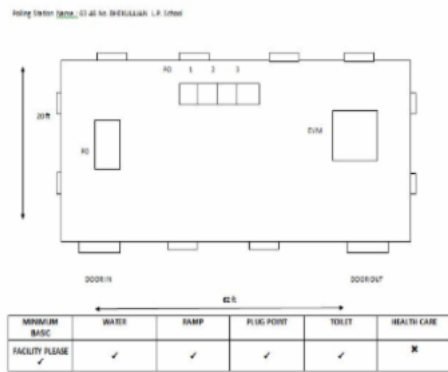

নিৰ্বাচক পঞ্জীয়ন বিষয়াৰ স্বাক্ষৰ

Nazri Naksha

Google Map View

Polling Station Building Front View

ভোটগ্রহন কেন্দ্ৰৰ সন্মুখৰ দৃশ্য

Cad View

Key MAP View

1 নাম : হৰনাথ গগৈ পিতাৰ নাম: সৰ্বেশ্বৰ গগৈ ঘৰ নং : 1 বয়স : 56 লিঙ্গ : পুৰুষ	KZL5834560 ফটো উপলব্ধ	2 নাম : লোকনাথ গগৈ পিতাৰ নাম: সৰ্বেশ্বৰ গগৈ ঘৰ নং : 1 বয়স : 56 লিঙ্গ : পুৰুষ	KZL0481077 ফটো উপলব্ধ	3 নাম : মহন গগৈ পিতাৰ নাম: সৰ্বেশ্বৰ গগৈ ঘৰ নং : 1 বয়স : 54 লিঙ্গ : পুৰুষ	KZL5834582 ফটো উপলব্ধ
4 নাম : ৰীতা বৰশইকীয়া গগৈ স্বামীৰ নাম: হৰনাথ গগৈ ঘৰ নং : 1 বয়স : 51 লিঙ্গ : মহিলা	KZL5834617 ফটো উপলব্ধ	5 নাম : খগেন গগৈ পিতাৰ নাম: সৰ্বেশ্বৰ গগৈ ঘৰ নং : 1 বয়স : 50 লিঙ্গ : পুৰুষ	KZL5834606 ফটো উপলব্ধ	6 নাম : কৰবী গগৈ স্বামীৰ নাম: লোকনাথ গগৈ ঘৰ নং : 1 বয়স : 45 লিঙ্গ : মহিলা	KZL0481069 ফটো উপলব্ধ
7 নাম : মাধৱ্য গগৈ পিতাৰ নাম: হৰনাথ গগৈ ঘৰ নং : 1 বয়স : 27 লিঙ্গ : পুৰুষ	KZL0183897 ফটো উপলব্ধ	8 নাম : বিকাশ গগৈ পিতাৰ নাম: হৰনাথ গগৈ ঘৰ নং : 1 বয়স : 24 লিঙ্গ : পুৰুষ	KZL0425298 ফটো উপলব্ধ	9 নাম : দুৰ্গেশ্বৰ গগৈ পিতাৰ নাম: আনন্দ গগৈ ঘৰ নং : 1 বয়স : 54 লিঙ্গ : পুৰুষ	KZL5834640 ফটো উপলব্ধ
10 নাম : কুশল চন্দ্ৰ গগৈ পিতাৰ নাম: আনন্দ গগৈ ঘৰ নং : 2 বয়স : 51 লিঙ্গ : পুৰুষ	KZL5834662 ফটো উপলব্ধ	11 নাম : দুৰ্গেশ্বৰ গগৈ স্বামীৰ নাম: দুৰ্গেশ্বৰ গগৈ ঘৰ নং : 2 বয়স : 49 লিঙ্গ : মহিলা	KZL5834651 ফটো উপলব্ধ	12 নাম : কোষেশ্বৰ গগৈ পিতাৰ নাম: আনন্দ গগৈ ঘৰ নং : 2 বয়স : 45 লিঙ্গ : পুৰুষ	KZL5834673 ফটো উপলব্ধ
13 নাম : হিতেশ্বৰ গগৈ পিতাৰ নাম: আনন্দ গগৈ ঘৰ নং : 2 বয়স : 42 লিঙ্গ : পুৰুষ	KZL5834684 ফটো উপলব্ধ	14 নাম : অৰ্চনা কলিতা গগৈ স্বামীৰ নাম: দেবজিৎ কলিতা ঘৰ নং : 2 বয়স : 42 লিঙ্গ : মহিলা	KZL0128751 ফটো উপলব্ধ	15 নাম : বাসন্তী গগৈ স্বামীৰ নাম: কুশল চন্দ্ৰ গগৈ ঘৰ নং : 2 বয়স : 40 লিঙ্গ : মহিলা	KZL5834708 ফটো উপলব্ধ
16 নাম : দেবজীত গগৈ পিতাৰ নাম: আনন্দ গগৈ ঘৰ নং : 2 বয়স : 39 লিঙ্গ : পুৰুষ	KZL5834695 ফটো উপলব্ধ	17 নাম : চুন গগৈ স্বামীৰ নাম: হিতেশ্বৰ গগৈ ঘৰ নং : 2 বয়স : 38 লিঙ্গ : মহিলা	KZL5834719 ফটো উপলব্ধ	18 নাম : সুৰজ গগৈ পিতাৰ নাম: দুৰ্গেশ্বৰ গগৈ ঘৰ নং : 2 বয়স : 28 লিঙ্গ : পুৰুষ	KZL0052886 ফটো উপলব্ধ
19 নাম : বিজীত গগৈ পিতাৰ নাম: দুৰ্গেশ্বৰ গগৈ ঘৰ নং : 2 বয়স : 27 লিঙ্গ : পুৰুষ	KZL0220608 ফটো উপলব্ধ	20 নাম : নীলিমা গগৈ স্বামীৰ নাম: পৰমা গগৈ ঘৰ নং : 3 বয়স : 73 লিঙ্গ : মহিলা	KZL5834720 ফটো উপলব্ধ	21 নাম : ধনঞ্জয় গগৈ পিতাৰ নাম: পৰমা গগৈ ঘৰ নং : 3 বয়স : 43 লিঙ্গ : পুৰুষ	KZL5834731 ফটো উপলব্ধ
22 নাম : লোকোমনি শইকীয়া গগৈ স্বামীৰ নাম: ধনঞ্জয় গগৈ ঘৰ নং : 3 বয়স : 32 লিঙ্গ : মহিলা	KZL0242859 ফটো উপলব্ধ	23 নাম : পবন গগৈ পিতাৰ নাম: নবীন গগৈ ঘৰ নং : 8 বয়স : 64 লিঙ্গ : পুৰুষ	KZL5834742 ফটো উপলব্ধ	24 নাম : চন্দ্ৰমা গগৈ স্বামীৰ নাম: পবন গগৈ ঘৰ নং : 8 বয়স : 53 লিঙ্গ : মহিলা	KZL5834753 ফটো উপলব্ধ
25 নাম : দিম্পী গগৈ পিতাৰ নাম: পবন গগৈ ঘৰ নং : 8 বয়স : 37 লিঙ্গ : মহিলা	KZL5840993 ফটো উপলব্ধ	26 নাম : পল্লৱ জ্যোতি গগৈ পিতাৰ নাম: পবন গগৈ ঘৰ নং : 8 বয়স : 32 লিঙ্গ : পুৰুষ	KZL5841009 ফটো উপলব্ধ	27 নাম : প্ৰফুল্ল মহন পিতাৰ নাম: তোখেশ্বৰ মহন ঘৰ নং : 8 বয়স : 24 লিঙ্গ : পুৰুষ	KZL0510651 ফটো উপলব্ধ
28 নাম : নিৰ্জমা গগৈ স্বামীৰ নাম: বিহুনাথ গগৈ ঘৰ নং : 5 বয়স : 52 লিঙ্গ : মহিলা	KZL0383166 ফটো উপলব্ধ	29 নাম : বিহুনাথ গগৈ পিতাৰ নাম: সোমেশ্বৰ গগৈ ঘৰ নং : 5 বয়স : 52 লিঙ্গ : পুৰুষ	KZL0383158 ফটো উপলব্ধ	30 নাম : কুমুদ গগৈ পিতাৰ নাম: চন্দ্ৰ গগৈ ঘৰ নং : 6 বয়স : 53 লিঙ্গ : পুৰুষ	KZL5841021 ফটো উপলব্ধ