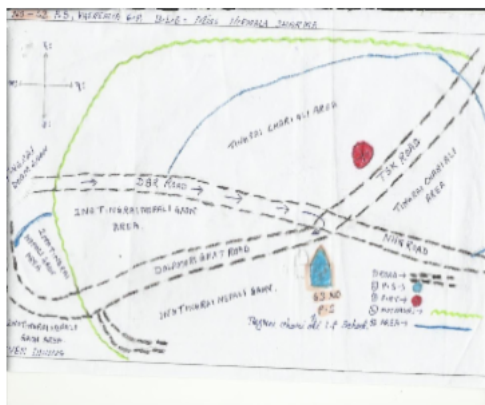

Nazri Naksha