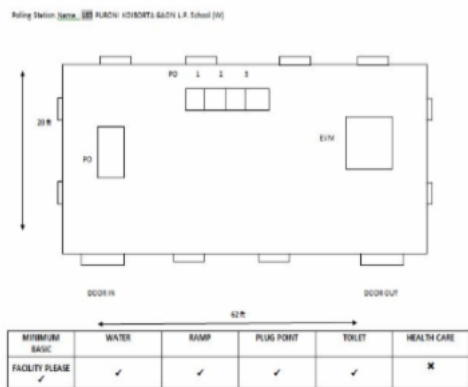

নিৰ্বাচক পঞ্জীয়ন বিষয়াৰ স্বাক্ষৰ

Nazri Naksha

Google Map View

Polling Station Building Front View

ভোটগ্ৰহন কেন্দ্ৰৰ সন্মুখৰ দৃশ্য

Cad View

Key MAP View

1 নাম : মনেশ্বৰ দত্ত পিতাৰ নাম: নিয়ন দত্ত ঘৰ নং : 00 বয়স : 57 লিঙ্গ : পুৰুষ	KZL1514767 ফটো উপলব্ধ	2 নাম : দীপশিখা শইকীয়া পিতাৰ নাম: ভদ্রেস্বৰ শইকীয়া ঘৰ নং : 00 বয়স : 26 লিঙ্গ : মহিলা	ZJB0063354 ফটো উপলব্ধ	3 নাম : বিজন জ্যোতি শইকীয়া পিতাৰ নাম: ভদ্রেস্বৰ শইকীয়া ঘৰ নং : 00 বয়স : 23 লিঙ্গ : পুৰুষ	ZJB0063412 ফটো উপলব্ধ
4 নাম : বাসৰ দত্ত পিতাৰ নাম: ভোলানাথ দত্ত ঘৰ নং : 1 বয়স : 73 লিঙ্গ : পুৰুষ	KZL1514563 ফটো উপলব্ধ	5 নাম : ফুলমাই দত্ত স্বামীৰ নাম: বাসৰ দত্ত ঘৰ নং : 1 বয়স : 65 লিঙ্গ : মহিলা	KZL1514574 ফটো উপলব্ধ	6 নাম : মনেশ্বৰ দত্ত পিতাৰ নাম: বাসৰ দত্ত ঘৰ নং : 1 বয়স : 45 লিঙ্গ : পুৰুষ	KZL1514585 ফটো উপলব্ধ
7 নাম : ভদ্রেস্বৰ দত্ত পিতাৰ নাম: বাথৰ দত্ত ঘৰ নং : 1 বয়স : 41 লিঙ্গ : পুৰুষ	KZL0000356 ফটো উপলব্ধ	8 নাম : জুনতী দত্ত স্বামীৰ নাম: মনেশ্বৰ দত্ত ঘৰ নং : 1 বয়স : 40 লিঙ্গ : মহিলা	KZL1514596 ফটো উপলব্ধ	S2 9 নাম : বিনীতা হাজৰীকা দত্ত স্বামীৰ নাম: ভদ্রেস্বৰ দত্ত ঘৰ নং : 1 বয়স : 39 লিঙ্গ : মহিলা	KZL0183467 ফটো উপলব্ধ
10 নাম : হিতেশ্বৰ দত্ত পিতাৰ নাম: বাসৰ দত্ত ঘৰ নং : 1 বয়স : 39 লিঙ্গ : পুৰুষ	KZL0183475 ফটো উপলব্ধ	11 নাম : জোন দত্ত পিতাৰ নাম: মনেশ্বৰ দত্ত ঘৰ নং : 1 বয়স : 30 লিঙ্গ : পুৰুষ	KZL0183707 ফটো উপলব্ধ	12 নাম : মাইনা গৌহাই বৰা স্বামীৰ নাম: শশংগকা বৰা ঘৰ নং : 001 বয়স : 22 লিঙ্গ : মহিলা	ZJB0120592 ফটো উপলব্ধ
13 নাম : প্ৰনব জ্যোতি বড়া পিতাৰ নাম: লোহিত বড়া ঘৰ নং : 1 বয়স : 19 লিঙ্গ : পুৰুষ	ZJB0111237 ফটো উপলব্ধ	14 নাম : হিৰণ্য দত্ত পিতাৰ নাম: চন্দ্ৰন দত্ত ঘৰ নং : 2 বয়স : 47 লিঙ্গ : পুৰুষ	KZL1514609 ফটো উপলব্ধ	15 নাম : অংকুৰজ্যোতি দত্ত পিতাৰ নাম: চন্দ্ৰন দত্ত ঘৰ নং : 2 বয়স : 29 লিঙ্গ : পুৰুষ	KZL0179945 ফটো উপলব্ধ
16 নাম : নিবেদিতা দত্ত স্বামীৰ নাম: অংকুৰ জ্যোতি দত্ত ঘৰ নং : 2 বয়স : 27 লিঙ্গ : মহিলা	KZL0572321 ফটো উপলব্ধ	17 নাম : দুলাল দত্ত পিতাৰ নাম: পোহৰ দত্ত ঘৰ নং : 3 বয়স : 48 লিঙ্গ : পুৰুষ	KZL1514610 ফটো উপলব্ধ	18 নাম : ৰূপজ্যোতি দত্ত স্বামীৰ নাম: দুলাল দত্ত ঘৰ নং : 3 বয়স : 40 লিঙ্গ : মহিলা	KZL1514621 ফটো উপলব্ধ
19 নাম : মানিক শইকীয়া পিতাৰ নাম: সোনটি শইকীয়া ঘৰ নং : 8 বয়স : 69 লিঙ্গ : পুৰুষ	KZL1514632 ফটো উপলব্ধ	20 নাম : অঞ্জু শইকীয়া স্বামীৰ নাম: মানিক শইকীয়া ঘৰ নং : 8 বয়স : 55 লিঙ্গ : মহিলা	KZL1514643 ফটো উপলব্ধ	21 নাম : কঙ্কন শইকীয়া পিতাৰ নাম: মানিক শইকীয়া ঘৰ নং : 8 বয়স : 38 লিঙ্গ : পুৰুষ	KZL1514654 ফটো উপলব্ধ
E 22 নাম : নীল দত্ত পিতাৰ নাম: ভোলানাথ দত্ত ঘৰ নং : 5 বয়স : 80 লিঙ্গ : পুৰুষ	KZL1514665 ফটো উপলব্ধ	23 নাম : ৰাতুল দত্ত পিতাৰ নাম: নীল দত্ত ঘৰ নং : 5 বয়স : 50 লিঙ্গ : পুৰুষ	KZL1514676 ফটো উপলব্ধ	24 নাম : পুত দত্ত স্বামীৰ নাম: ৰাতুল দত্ত ঘৰ নং : 5 বয়স : 43 লিঙ্গ : মহিলা	KZL1514687 ফটো উপলব্ধ
25 নাম : টিংকু দত্ত পিতাৰ নাম: নীল দত্ত ঘৰ নং : 5 বয়স : 35 লিঙ্গ : পুৰুষ	KZL0572339 ফটো উপলব্ধ	26 নাম : বৰষা ৰানী ঘৰফলীয়া শইকীয়া স্বামীৰ নাম: কংকন শইকীয়া ঘৰ নং : 5 বয়স : 35 লিঙ্গ : মহিলা	ZJB0073213 ফটো উপলব্ধ	27 নাম : পল্লৱী দত্ত স্বামীৰ নাম: টিংকু দত্ত ঘৰ নং : 5 বয়স : 27 লিঙ্গ : মহিলা	KZL0572347 ফটো উপলব্ধ
E 28 নাম : চম্পা দত্ত স্বামীৰ নাম: অক্ষয় দত্ত ঘৰ নং : 6 বয়স : 77 লিঙ্গ : মহিলা	KZL1514698 ফটো উপলব্ধ	#2 29 নাম : বীৰেন দত্ত পিতাৰ নাম: অকনি দত্ত ঘৰ নং : 6 বয়স : 57 লিঙ্গ : পুৰুষ	KZL1514701 ফটো উপলব্ধ	30 নাম : সংগীতা দত্ত স্বামীৰ নাম: জীবন দত্ত ঘৰ নং : 6 বয়স : 50 লিঙ্গ : মহিলা	KZL1514712 ফটো উপলব্ধ