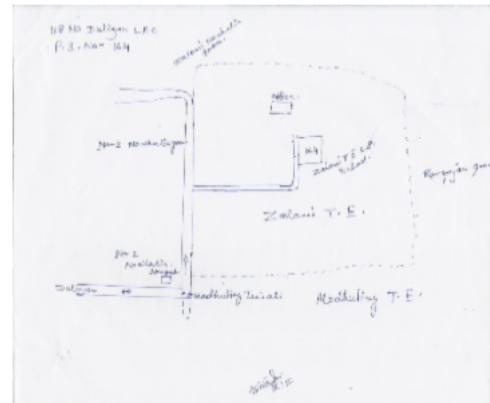

নিৰ্বাচক পঞ্জীয়ন বিষয়াৰ স্বাক্ষৰ

Nazri Naksha

Google Map View

Polling Station Building Front View

ভোটগ্ৰহন কেন্দ্ৰৰ সন্মুখৰ দৃশ্য

Cad View

Key MAP View

1 নাম : সীমা মালাকাৰ স্বামীৰ নাম: ৰবি মালাকাৰ ঘৰ নং : 00 বয়স : 55 লিঙ্গ : মহিলা	ZJB0008219 ফটো উপলব্ধ	2 নাম : সন্দমনী হাজৰিকা স্বামীৰ নাম: প্ৰদীপ হাজৰিকা ঘৰ নং : 00 বয়স : 35 লিঙ্গ : মহিলা	KZL0527200 ফটো উপলব্ধ	3 নাম : পংকজ ৰঞ্জন দে পিতাৰ নাম: নিখল ৰঞ্জন দে ঘৰ নং : 1 বয়স : 36 লিঙ্গ : পুৰুষ	HYG0002700 ফটো উপলব্ধ
S 4 নাম : চুমি বুঢ়াগোঁহাই পিতাৰ নাম: লক্ষ্মীমনি বুঢ়াগোঁহাই ঘৰ নং : 1 বয়স : 84 লিঙ্গ : মহিলা	ZJB0071522 ফটো উপলব্ধ	5 নাম : সুব্ৰতা দাস পিতাৰ নাম: অৰূপ দাস ঘৰ নং : 1 বয়স : 24 লিঙ্গ : মহিলা	ZJB0125799 ফটো উপলব্ধ	6 নাম : লক্ষ্মীমনি দাস অন্যান্য: অৰূন হাজৰিকা ঘৰ নং : 01 বয়স : 22 লিঙ্গ : মহিলা	ZJB0001560 ফটো উপলব্ধ
7 নাম : স্নাতা গুগৈ স্বামীৰ নাম: দিগন্ত শইকীয়া ঘৰ নং : 1 বয়স : 22 লিঙ্গ : মহিলা	ZJB0104802 ফটো উপলব্ধ	8 নাম : প্ৰিয়াংকী হাজৰিকা পিতাৰ নাম: প্ৰশান্ত কুমাৰ হাজৰিকা ঘৰ নং : 1 বয়স : 21 লিঙ্গ : মহিলা	KZL2782936 ফটো উপলব্ধ	9 নাম : ডলি শইকীয়া পিতাৰ নাম: নিৰন শইকীয়া ঘৰ নং : 01 বয়স : 21 লিঙ্গ : মহিলা	ZJB0091363 ফটো উপলব্ধ
10 নাম : সৌপ্পা শইকীয়া মাতৃৰ নাম: ববী শইকীয়া ঘৰ নং : 2 বয়স : 21 লিঙ্গ : মহিলা	ZJB0081430 ফটো উপলব্ধ	11 নাম : ৰবি মালাকাৰ পিতাৰ নাম: নয়ণ মালাকাৰ ঘৰ নং : 15 বয়স : 51 লিঙ্গ : পুৰুষ	KZL0395533 ফটো উপলব্ধ	12 নাম : ৰাম মালাকাৰ পিতাৰ নাম: ৰবি মালাকাৰ ঘৰ নং : 15 বয়স : 30 লিঙ্গ : পুৰুষ	KZL0395038 ফটো উপলব্ধ
13 নাম : বাসুদেৱ দাস পিতাৰ নাম: অৰূপ দাস ঘৰ নং : 21 বয়স : 21 লিঙ্গ : পুৰুষ	ZJB0118679 ফটো উপলব্ধ	R 14 নাম : সুব্ৰাজীত শইকীয়া পিতাৰ নাম: জিতেন শইকীয়া ঘৰ নং : 34 বয়স : 22 লিঙ্গ : পুৰুষ	ZJB0095349 ফটো উপলব্ধ	15 নাম : ৰাতুল দাস পিতাৰ নাম: শশি দাস ঘৰ নং : 43 বয়স : 46 লিঙ্গ : পুৰুষ	KZL1525708 ফটো উপলব্ধ
R 16 নাম : অঞ্জু বিশ্বকৰ্মা পিতাৰ নাম: অমিত বিশ্বকৰ্মা ঘৰ নং : 76 বয়স : 28 লিঙ্গ : মহিলা	KZL2785186 ফটো উপলব্ধ	17 নাম : প্ৰফুল্ল শৰ্মা পিতাৰ নাম: গোপাল শৰ্মা ঘৰ নং : 100 বয়স : 75 লিঙ্গ : পুৰুষ	KZL0341032 ফটো উপলব্ধ	18 নাম : মীনা শৰ্মা স্বামীৰ নাম: প্ৰফুল্ল শৰ্মা ঘৰ নং : 100 বয়স : 68 লিঙ্গ : মহিলা	KZL0340687 ফটো উপলব্ধ
19 নাম : বকুল শৰ্মা পিতাৰ নাম: প্ৰফুল্ল শৰ্মা ঘৰ নং : 100 বয়স : 46 লিঙ্গ : পুৰুষ	KZL0340729 ফটো উপলব্ধ	20 নাম : লক্ষ্মীমনি শৰ্মা স্বামীৰ নাম: বকুল শৰ্মা ঘৰ নং : 100 বয়স : 38 লিঙ্গ : মহিলা	KZL0340760 ফটো উপলব্ধ	21 নাম : ৰাজু শৰ্মা পিতাৰ নাম: প্ৰফুল্ল শৰ্মা ঘৰ নং : 100 বয়স : 37 লিঙ্গ : পুৰুষ	KZL0340786 ফটো উপলব্ধ
22 নাম : হেমন্তী শৰ্মা স্বামীৰ নাম: ৰাজু শৰ্মা ঘৰ নং : 100 বয়স : 37 লিঙ্গ : মহিলা	KZL0472431 ফটো উপলব্ধ	23 নাম : নিতুল শৰ্মা পিতাৰ নাম: প্ৰফুল্ল শৰ্মা ঘৰ নং : 100 বয়স : 31 লিঙ্গ : পুৰুষ	KZL0340844 ফটো উপলব্ধ	24 নাম : হিতেশ্বৰ দাস পিতাৰ নাম: দিলেশ্বৰ দাস ঘৰ নং : 100 বয়স : 50 লিঙ্গ : পুৰুষ	KZL0006148 ফটো উপলব্ধ
25 নাম : ৰূপালী দাস স্বামীৰ নাম: হিতেশ্বৰ দাস ঘৰ নং : 100 বয়স : 44 লিঙ্গ : মহিলা	KZL0006155 ফটো উপলব্ধ	26 নাম : ভৰত দাস পিতাৰ নাম: হিতেশ্বৰ দাস ঘৰ নং : 100 বয়স : 29 লিঙ্গ : পুৰুষ	KZL0006668 ফটো উপলব্ধ	27 নাম : ঋষিকেশ হাজৰিকা পিতাৰ নাম: পৰাগ হাজৰিকা ঘৰ নং : 108 বয়স : 29 লিঙ্গ : পুৰুষ	ZJB0084293 ফটো উপলব্ধ
28 নাম : বৰ্ণালী হাজৰিকা স্বামীৰ নাম: ঋষিকেশ হাজৰিকা ঘৰ নং : 108 বয়স : 25 লিঙ্গ : মহিলা	ZJB0084285 ফটো উপলব্ধ	29 নাম : নিবেদিতা হাজৰিকা পিতাৰ নাম: পৰাগজ্যোতি হাজৰিকা ঘৰ নং : 108 বয়স : 21 লিঙ্গ : মহিলা	ZJB0084236 ফটো উপলব্ধ	30 নাম : সমীৰ ফুকন পিতাৰ নাম: বীলবুল ফুকন ঘৰ নং : 118 বয়স : 19 লিঙ্গ : পুৰুষ	ZJB0090100 ফটো উপলব্ধ