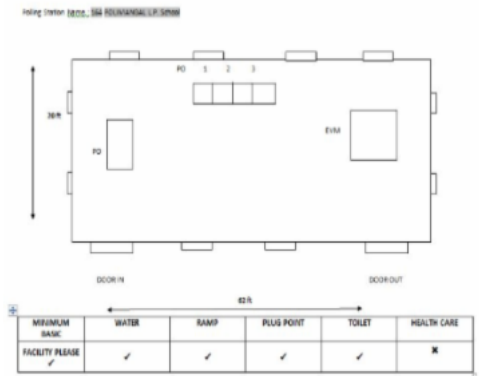

নিৰ্বাচক পঞ্জীয়ন বিষয়াৰ স্বাক্ষৰ

Nazri Naksha

Google Map View

Polling Station Building Front View

ভোটগ্ৰহন কেন্দ্ৰৰ সন্মুখৰ দৃশ্য

Cad View

Key MAP View

1 নাম : সীমা মালাকাৰ স্বামীৰ নাম: ৰবি মালাকাৰ ঘৰ নং : 00 বয়স : 55 লিঙ্গ : মহিলা	ZJB0008219 ফটো উপলব্ধ	2 নাম : সন্দমনী হাজৰিকা স্বামীৰ নাম: প্ৰদীপ হাজৰিকা ঘৰ নং : 00 বয়স : 35 লিঙ্গ : মহিলা	KZL0527200 ফটো উপলব্ধ	3 নাম : পংকজ ৰঞ্জন দে পিতাৰ নাম: নিখল ৰঞ্জন দে ঘৰ নং : 1 বয়স : 36 লিঙ্গ : পুৰুষ	HYG0002700 ফটো উপলব্ধ
S 4 নাম : চুমি বুঢ়াগোঁহাই পিতাৰ নাম: লক্ষ্মীমনি বুঢ়াগোঁহাই ঘৰ নং : 1 বয়স : 84 লিঙ্গ : মহিলা	ZJB0071522 ফটো উপলব্ধ	5 নাম : সুব্ৰতা দাস পিতাৰ নাম: অৰূপ দাস ঘৰ নং : 1 বয়স : 24 লিঙ্গ : মহিলা	ZJB0125799 ফটো উপলব্ধ	6 নাম : লক্ষ্মীমনি দাস অন্যান্য: অৰূন হাজৰিকা ঘৰ নং : 01 বয়স : 22 লিঙ্গ : মহিলা	ZJB0001560 ফটো উপলব্ধ
7 নাম : স্নাতা গুগৈ স্বামীৰ নাম: দিগন্ত শইকীয়া ঘৰ নং : 1 বয়স : 22 লিঙ্গ : মহিলা	ZJB0104802 ফটো উপলব্ধ	8 নাম : প্ৰিয়াংকী হাজৰিকা পিতাৰ নাম: প্ৰশান্ত কুমাৰ হাজৰিকা ঘৰ নং : 1 বয়স : 21 লিঙ্গ : মহিলা	KZL2782936 ফটো উপলব্ধ	9 নাম : ডলি শইকীয়া পিতাৰ নাম: নিৰন শইকীয়া ঘৰ নং : 01 বয়স : 21 লিঙ্গ : মহিলা	ZJB0091363 ফটো উপলব্ধ
10 নাম : সৌপ্পা শইকীয়া মাতৃৰ নাম: ববী শইকীয়া ঘৰ নং : 2 বয়স : 21 লিঙ্গ : মহিলা	ZJB0081430 ফটো উপলব্ধ	11 নাম : ৰবি মালাকাৰ পিতাৰ নাম: নয়ণ মালাকাৰ ঘৰ নং : 15 বয়স : 51 লিঙ্গ : পুৰুষ	KZL0395533 ফটো উপলব্ধ	12 নাম : ৰাম মালাকাৰ পিতাৰ নাম: ৰবি মালাকাৰ ঘৰ নং : 15 বয়স : 30 লিঙ্গ : পুৰুষ	KZL0395038 ফটো উপলব্ধ
13 নাম : বাসুদেৱ দাস পিতাৰ নাম: অৰূপ দাস ঘৰ নং : 21 বয়স : 21 লিঙ্গ : পুৰুষ	ZJB0118679 ফটো উপলব্ধ	R 14 নাম : সুব্ৰাজীত শইকীয়া পিতাৰ নাম: জিতেন শইকীয়া ঘৰ নং : 34 বয়স : 22 লিঙ্গ : পুৰুষ	ZJB0095349 ফটো উপলব্ধ	15 নাম : ৰাতুল দাস পিতাৰ নাম: শশি দাস ঘৰ নং : 43 বয়স : 46 লিঙ্গ : পুৰুষ	KZL1525708 ফটো উপলব্ধ
R 16 নাম : অঞ্জু বিশ্বকৰ্মা পিতাৰ নাম: অমিত বিশ্বকৰ্মা ঘৰ নং : 76 বয়স : 28 লিঙ্গ : মহিলা	KZL2785186 ফটো উপলব্ধ	17 নাম : প্ৰফুল্ল শৰ্মা পিতাৰ নাম: গোপাল শৰ্মা ঘৰ নং : 100 বয়স : 75 লিঙ্গ : পুৰুষ	KZL0341032 ফটো উপলব্ধ	18 নাম : মীনা শৰ্মা স্বামীৰ নাম: প্ৰফুল্ল শৰ্মা ঘৰ নং : 100 বয়স : 68 লিঙ্গ : মহিলা	KZL0340687 ফটো উপলব্ধ
19 নাম : বকুল শৰ্মা পিতাৰ নাম: প্ৰফুল্ল শৰ্মা ঘৰ নং : 100 বয়স : 46 লিঙ্গ : পুৰুষ	KZL0340729 ফটো উপলব্ধ	20 নাম : লক্ষ্মীমনি শৰ্মা স্বামীৰ নাম: বকুল শৰ্মা ঘৰ নং : 100 বয়স : 38 লিঙ্গ : মহিলা	KZL0340760 ফটো উপলব্ধ	21 নাম : ৰাজু শৰ্মা পিতাৰ নাম: প্ৰফুল্ল শৰ্মা ঘৰ নং : 100 বয়স : 37 লিঙ্গ : পুৰুষ	KZL0340786 ফটো উপলব্ধ
22 নাম : হেমন্তী শৰ্মা স্বামীৰ নাম: ৰাজু শৰ্মা ঘৰ নং : 100 বয়স : 37 লিঙ্গ : মহিলা	KZL0472431 ফটো উপলব্ধ	23 নাম : নিতুল শৰ্মা পিতাৰ নাম: প্ৰফুল্ল শৰ্মা ঘৰ নং : 100 বয়স : 31 লিঙ্গ : পুৰুষ	KZL0340844 ফটো উপলব্ধ	24 নাম : হিতেশ্বৰ দাস পিতাৰ নাম: দিলেশ্বৰ দাস ঘৰ নং : 100 বয়স : 50 লিঙ্গ : পুৰুষ	KZL0006148 ফটো উপলব্ধ
25 নাম : ৰূপালী দাস স্বামীৰ নাম: হিতেশ্বৰ দাস ঘৰ নং : 100 বয়স : 44 লিঙ্গ : মহিলা	KZL0006155 ফটো উপলব্ধ	26 নাম : ভৰত দাস পিতাৰ নাম: হিতেশ্বৰ দাস ঘৰ নং : 100 বয়স : 29 লিঙ্গ : পুৰুষ	KZL0006668 ফটো উপলব্ধ	27 নাম : ঋষিকেশ হাজৰিকা পিতাৰ নাম: পৰাগ হাজৰিকা ঘৰ নং : 108 বয়স : 29 লিঙ্গ : পুৰুষ	ZJB0084293 ফটো উপলব্ধ
28 নাম : বৰ্ণালী হাজৰিকা স্বামীৰ নাম: ঋষিকেশ হাজৰিকা ঘৰ নং : 108 বয়স : 25 লিঙ্গ : মহিলা	ZJB0084285 ফটো উপলব্ধ	29 নাম : নিবেদিতা হাজৰিকা পিতাৰ নাম: পৰাগজ্যোতি হাজৰিকা ঘৰ নং : 108 বয়স : 21 লিঙ্গ : মহিলা	ZJB0084236 ফটো উপলব্ধ	30 নাম : সমীৰ ফুকন পিতাৰ নাম: বীলবুল ফুকন ঘৰ নং : 118 বয়স : 19 লিঙ্গ : পুৰুষ	ZJB0090100 ফটো উপলব্ধ