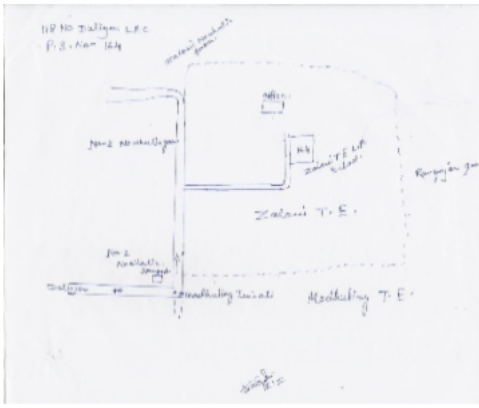

Nazri Naksha