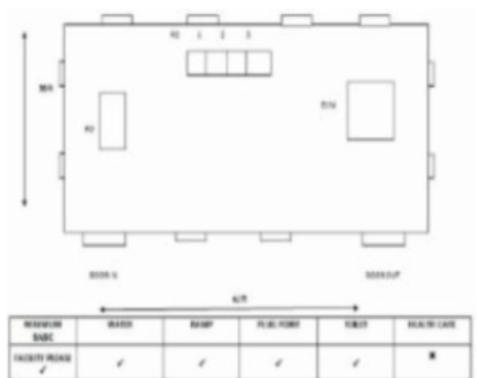

নিৰ্বাচক পঞ্জীয়ন বিষয়াৰ স্বাক্ষৰ

Nazri Naksha

Google Map View

Polling Station Building Front View

ভোটগ্ৰহন কেন্দ্ৰৰ সন্মুখৰ দৃশ্য

Cad View

Key MAP View

1 নাম : ধীৰেন মালাকাৰ পিতাৰ নাম: দীগেশ মালাকাৰ ঘৰ নং : 1 বয়স : 68 লিঙ্গ : পুৰুষ	KZL1574567 ফটো উপলব্ধ	2 নাম : মায়ী মালাকাৰ স্বামীৰ নাম: ধীৰেন মালাকাৰ ঘৰ নং : 1 বয়স : 55 লিঙ্গ : মহিলা	KZL1574578 ফটো উপলব্ধ	3 নাম : বুল মালাকাৰ পিতাৰ নাম: ধীৰেন মালাকাৰ ঘৰ নং : 1 বয়স : 33 লিঙ্গ : পুৰুষ	KZL0000547 ফটো উপলব্ধ
# 4 নাম : ৰুতী দাস স্বামীৰ নাম: স্বপন দাস ঘৰ নং : 1 বয়স : 31 লিঙ্গ : মহিলা	CRX9939655 ফটো উপলব্ধ	5 নাম : অমিৰ মালাকাৰ পিতাৰ নাম: ধীৰেন মালাকাৰ ঘৰ নং : 1 বয়স : 27 লিঙ্গ : পুৰুষ	KZL1531938 ফটো উপলব্ধ	6 নাম : তৰুন দাস পিতাৰ নাম: মতিলাল দাস ঘৰ নং : 2 বয়স : 58 লিঙ্গ : পুৰুষ	KZL1574590 ফটো উপলব্ধ
7 নাম : মায়ী দাস স্বামীৰ নাম: তৰুন দাস ঘৰ নং : 2 বয়স : 48 লিঙ্গ : মহিলা	KZL1574603 ফটো উপলব্ধ	8 নাম : ততন দাস পিতাৰ নাম: তৰুণ দাস ঘৰ নং : 2 বয়স : 32 লিঙ্গ : পুৰুষ	KZL0464222 ফটো উপলব্ধ	9 নাম : ৰিপ্পা দাস স্বামীৰ নাম: ততন দাস ঘৰ নং : 2 বয়স : 30 লিঙ্গ : মহিলা	ZJB0160085 ফটো উপলব্ধ
10 নাম : সজতা দাস স্বামীৰ নাম: মানকুমাৰ দাস ঘৰ নং : 3 বয়স : 55 লিঙ্গ : মহিলা	KZL1574625 ফটো উপলব্ধ	11 নাম : মনজিৎ দাস পিতাৰ নাম: মান কুমাৰ দাস ঘৰ নং : 3 বয়স : 31 লিঙ্গ : পুৰুষ	KZL0242875 ফটো উপলব্ধ	12 নাম : দেবজিত দাস পিতাৰ নাম: মান কুমাৰ দাস ঘৰ নং : 3 বয়স : 28 লিঙ্গ : পুৰুষ	KZL0243089 ফটো উপলব্ধ
E 13 নাম : দিপা ৰয় দাস স্বামীৰ নাম: মঞ্জিত দাস ঘৰ নং : 3 বয়স : 25 লিঙ্গ : মহিলা	KZL0552703 ফটো উপলব্ধ	14 নাম : সোনালী হাডৰিকা দাস স্বামীৰ নাম: দেবজিত দাস ঘৰ নং : 3 বয়স : 22 লিঙ্গ : মহিলা	KZL0330852 ফটো উপলব্ধ	15 নাম : দিলিপ দাস পিতাৰ নাম: গিৰীশ দাস ঘৰ নং : 8 বয়স : 75 লিঙ্গ : পুৰুষ	KZL1574636 ফটো উপলব্ধ
16 নাম : দিগন্ত দাস পিতাৰ নাম: দিলিপ দাস ঘৰ নং : 8 বয়স : 45 লিঙ্গ : পুৰুষ	KZL1574647 ফটো উপলব্ধ	17 নাম : মিনতী দাস স্বামীৰ নাম: দিগন্ত দাস ঘৰ নং : 8 বয়স : 42 লিঙ্গ : মহিলা	KZL1574658 ফটো উপলব্ধ	18 নাম : বকুল দাস পিতাৰ নাম: দিলীপ দাস ঘৰ নং : 8 বয়স : 40 লিঙ্গ : পুৰুষ	KZL1574669 ফটো উপলব্ধ
19 নাম : সন্ত দাস পিতাৰ নাম: দিলীপ দাস ঘৰ নং : 8 বয়স : 32 লিঙ্গ : পুৰুষ	KZL1582736 ফটো উপলব্ধ	20 নাম : নিচা দাস স্বামীৰ নাম: বকুল দাস ঘৰ নং : 8 বয়স : 31 লিঙ্গ : মহিলা	KZL0408351 ফটো উপলব্ধ	21 নাম : ক্ষিতিশ দাস পিতাৰ নাম: গিৰীশ দাস ঘৰ নং : 5 বয়স : 73 লিঙ্গ : পুৰুষ	KZL1574670 ফটো উপলব্ধ
22 নাম : নিবাসী দাস স্বামীৰ নাম: ক্ষিতিশ দাস ঘৰ নং : 5 বয়স : 62 লিঙ্গ : মহিলা	KZL1574681 ফটো উপলব্ধ	23 নাম : সজিত দাস পিতাৰ নাম: ক্ষিতিশ দাস ঘৰ নং : 5 বয়স : 46 লিঙ্গ : পুৰুষ	KZL1574692 ফটো উপলব্ধ	24 নাম : বিশ্বজিত দাস পিতাৰ নাম: ক্ষিতিশ দাস ঘৰ নং : 5 বয়স : 44 লিঙ্গ : পুৰুষ	KZL1574705 ফটো উপলব্ধ
25 নাম : ৰিংকু দাস স্বামীৰ নাম: সজিত দাস ঘৰ নং : 5 বয়স : 37 লিঙ্গ : মহিলা	KZL1574716 ফটো উপলব্ধ	26 নাম : মেনকা দাস স্বামীৰ নাম: বিশ্বজিত দাস ঘৰ নং : 5 বয়স : 31 লিঙ্গ : মহিলা	KZL0463505 ফটো উপলব্ধ	27 নাম : মনিন্দ্র দাস পিতাৰ নাম: ডালই দাস ঘৰ নং : 6 বয়স : 58 লিঙ্গ : পুৰুষ	KZL1574727 ফটো উপলব্ধ
28 নাম : বীনা দাস স্বামীৰ নাম: মনিন্দ্র দাস ঘৰ নং : 6 বয়স : 50 লিঙ্গ : মহিলা	KZL1574738 ফটো উপলব্ধ	29 নাম : পৰিন্দ্র দাস পিতাৰ নাম: ডালই দাস ঘৰ নং : 9 বয়স : 75 লিঙ্গ : পুৰুষ	KZL1574749 ফটো উপলব্ধ	30 নাম : বানী দাস স্বামীৰ নাম: পৰিন্দ্র দাস ঘৰ নং : 9 বয়স : 65 লিঙ্গ : মহিলা	KZL1574750 ফটো উপলব্ধ