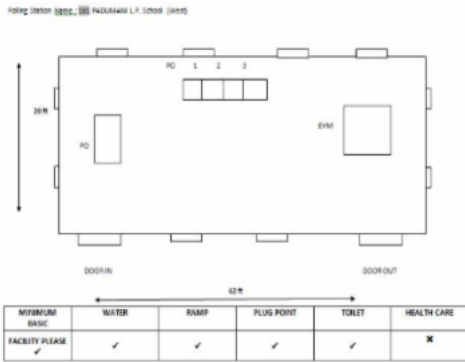

নিৰ্বাচক পঞ্জীয়ন বিষয়াৰ স্বাক্ষৰ

Nazri Naksha

Google Map View

Polling Station Building Front View

ভোটগ্ৰহন কেন্দ্ৰৰ সন্মুখৰ দৃশ্য

Cad View

Key MAP View

1 নাম : ইন্দ্ৰ চেতিয়া পিতাৰ নাম: ভদ্রেস্বৰ চেতিয়া ঘৰ নং : 1 বয়স : 58 লিঙ্গ : পুৰুষ	KZL1694560 ফটো উপলব্ধ	2 নাম : স্বপ্না চেতিয়া স্বামীৰ নাম: ইন্দ্ৰ চেতিয়া ঘৰ নং : 1 বয়স : 56 লিঙ্গ : মহিলা	KZL1694571 ফটো উপলব্ধ	3 নাম : দিব্য কোঁৱৰ পিতাৰ নাম: পদাধৰ কোঁৱৰ ঘৰ নং : 2 বয়স : 65 লিঙ্গ : পুৰুষ	KZL1694582 ফটো উপলব্ধ
4 নাম : তুলিকা কোঁৱৰ স্বামীৰ নাম: দিব্যধৰ কোঁৱৰ ঘৰ নং : 2 বয়স : 59 লিঙ্গ : মহিলা	KZL1694593 ফটো উপলব্ধ	5 নাম : প্ৰাঞ্জল কোঁৱৰ পিতাৰ নাম: দিব্য.ধৰ কোঁৱৰ ঘৰ নং : 2 বয়স : 43 লিঙ্গ : পুৰুষ	KZL1694606 ফটো উপলব্ধ	6 নাম : উষা কোঁৱৰ স্বামীৰ নাম: প্ৰাঞ্জল কোঁৱৰ ঘৰ নং : 2 বয়স : 40 লিঙ্গ : মহিলা	KZL1694617 ফটো উপলব্ধ
7 নাম : কৃষ্ণা মূদৈ পিতাৰ নাম: বুবল মূদৈ ঘৰ নং : 2 বয়স : 24 লিঙ্গ : মহিলা	KZL0513580 ফটো উপলব্ধ	8 নাম : পুষ্পা গগৈ স্বামীৰ নাম: সীমান্ত গগৈ ঘৰ নং : 8 বয়স : 85 লিঙ্গ : মহিলা	KZL0513879 ফটো উপলব্ধ	9 নাম : মহেশ্বৰ হাতীমুড়ীয়া পিতাৰ নাম: মেলেং হাতীমুড়ীয়া ঘৰ নং : 8 বয়স : 75 লিঙ্গ : পুৰুষ	KZL1694708 ফটো উপলব্ধ
10 নাম : অৰিতি হাতীমুড়ীয়া স্বামীৰ নাম: কনেশ্বৰ হাতীমুড়ীয়া ঘৰ নং : 8 বয়স : 68 লিঙ্গ : মহিলা	KZL1694673 ফটো উপলব্ধ	11 নাম : সুখেন হাতীমুড়ীয়া পিতাৰ নাম: কনেশ্বৰ হাতীমুড়ীয়া ঘৰ নং : 8 বয়স : 39 লিঙ্গ : পুৰুষ	KZL1694695 ফটো উপলব্ধ	12 নাম : গীতালী সোনোৱাল পিতাৰ নাম: হৰি সোনোৱাল ঘৰ নং : 8 বয়স : 26 লিঙ্গ : মহিলা	KZL0513630 ফটো উপলব্ধ
13 নাম : ৰাজেন হাজৰীকা পিতাৰ নাম: পূবেশ্বৰ হাজৰীকা ঘৰ নং : 5 বয়স : 52 লিঙ্গ : পুৰুষ	KZL1694731 ফটো উপলব্ধ	14 নাম : মুলিন হাজৰীকা পিতাৰ নাম: পূবেশ্বৰ হাজৰীকা ঘৰ নং : 6 বয়স : 65 লিঙ্গ : পুৰুষ	KZL1694753 ফটো উপলব্ধ	15 নাম : সুনমাই হাজৰীকা স্বামীৰ নাম: মুলিন হাজৰীকা ঘৰ নং : 6 বয়স : 62 লিঙ্গ : মহিলা	KZL1694764 ফটো উপলব্ধ
16 নাম : ৰাজীৱ হাজৰীকা পিতাৰ নাম: মুলিন হাজৰীকা ঘৰ নং : 6 বয়স : 38 লিঙ্গ : পুৰুষ	KZL1694775 ফটো উপলব্ধ	17 নাম : নিৰন হাজৰীকা পিতাৰ নাম: লক্ষ্মেশ্বৰ হাজৰীকা ঘৰ নং : 8 বয়স : 62 লিঙ্গ : পুৰুষ	KZL1694786 ফটো উপলব্ধ	18 নাম : অনামিকা হাজৰীকা স্বামীৰ নাম: নিবল হাজৰীকা ঘৰ নং : 8 বয়স : 60 লিঙ্গ : মহিলা	KZL1694797 ফটো উপলব্ধ
19 নাম : উৎপল হাজৰীকা পিতাৰ নাম: নিৰন হাজৰীকা ঘৰ নং : 8 বয়স : 39 লিঙ্গ : পুৰুষ	KZL1694800 ফটো উপলব্ধ	S 20 নাম : শিখামনি হাতীমুড়ীয়া পিতাৰ নাম: সৰ্বানন্দ হাতীমুড়ীয়া ঘৰ নং : 8 বয়স : 24 লিঙ্গ : মহিলা	KZL0443515 ফটো উপলব্ধ	21 নাম : ফুলেশ্বৰী ফুকন স্বামীৰ নাম: দুলালি ফুকন ঘৰ নং : 9 বয়স : 62 লিঙ্গ : মহিলা	KZL1694822 ফটো উপলব্ধ
22 নাম : ভূৱন ফুকন পিতাৰ নাম: লংকেশ্বৰ ফুকন ঘৰ নং : 9 বয়স : 49 লিঙ্গ : পুৰুষ	KZL1694833 ফটো উপলব্ধ	23 নাম : ববি ফুকন স্বামীৰ নাম: ভূৱন ফুকন ঘৰ নং : 9 বয়স : 47 লিঙ্গ : মহিলা	KZL1694844 ফটো উপলব্ধ	24 নাম : প্ৰেৰনা ফুকন পিতাৰ নাম: বৰুন ফুকন ঘৰ নং : 10 বয়স : 38 লিঙ্গ : মহিলা	KZL1694866 ফটো উপলব্ধ
25 নাম : মমিতা সোনোৱাল গগৈ স্বামীৰ নাম: ৰজত গগৈ ঘৰ নং : 10 বয়স : 35 লিঙ্গ : মহিলা	KZL0513721 ফটো উপলব্ধ	26 নাম : নয়ন জ্যোতি ফুকন পিতাৰ নাম: বৰুন ফুকন ঘৰ নং : 10 বয়স : 32 লিঙ্গ : পুৰুষ	KZL1933137 ফটো উপলব্ধ	27 নাম : উদয়ন গগৈ পিতাৰ নাম: খগেন গগৈ ঘৰ নং : 10 বয়স : 28 লিঙ্গ : পুৰুষ	KZL0125344 ফটো উপলব্ধ
28 নাম : পতলী গগৈ স্বামীৰ নাম: চন্দ্ৰ গগৈ ঘৰ নং : 12 বয়স : 65 লিঙ্গ : মহিলা	KZL1694877 ফটো উপলব্ধ	29 নাম : ভাৰত গগৈ পিতাৰ নাম: চন্দ্ৰ গগৈ ঘৰ নং : 12 বয়স : 45 লিঙ্গ : পুৰুষ	KZL1694888 ফটো উপলব্ধ	30 নাম : সীমান্ত গগৈ পিতাৰ নাম: চন্দ্ৰ গগৈ ঘৰ নং : 12 বয়স : 43 লিঙ্গ : পুৰুষ	KZL1694899 ফটো উপলব্ধ