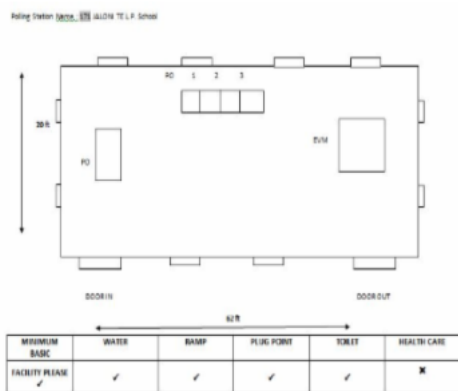

নিৰ্বাচক পঞ্জীয়ন বিষয়াৰ স্বাক্ষৰ

Nazri Naksha

Google Map View

Polling Station Building Front View

ভোটগ্ৰহন কেন্দ্ৰৰ সন্মুখৰ দৃশ্য

Cad View

Key MAP View

#2 1 নাম : প্ৰেম নাথ উপাধ্যায় পিতাৰ নাম: গনেশ উপাধ্যায় ঘৰ নং : ৯২ বয়স : 67 লিঙ্গ : পুৰুষ	KZL1598932	ফটো উপলব্ধ	2 নাম : স্বৰ্ণলতা শইকীয়া স্বামীৰ নাম: দুৰ্গেশ্বৰ শইকীয়া ঘৰ নং : ১ বয়স : 75 লিঙ্গ : মহিলা	KZL1594576	ফটো উপলব্ধ	3 নাম : সুৰজিত শইকীয়া পিতাৰ নাম: দুৰ্গেশ্বৰ শইকীয়া ঘৰ নং : ১ বয়স : 53 লিঙ্গ : পুৰুষ	KZL1594587	ফটো উপলব্ধ
4 নাম : ক্ষিৰেশ্বৰ শইকীয়া পিতাৰ নাম: দুৰ্গেশ্বৰ শইকীয়া ঘৰ নং : ১ বয়স : 50 লিঙ্গ : পুৰুষ	KZL1594601	ফটো উপলব্ধ	5 নাম : ৰাজমনি শইকীয়া স্বামীৰ নাম: সুৰজিত শইকীয়া ঘৰ নং : ১ বয়স : 49 লিঙ্গ : মহিলা	KZL1594598	ফটো উপলব্ধ	6 নাম : বিজমনি শইকীয়া স্বামীৰ নাম: ক্ষিৰেশ্বৰ শইকীয়া ঘৰ নং : ১ বয়স : 47 লিঙ্গ : মহিলা	KZL1594612	ফটো উপলব্ধ
7 নাম : প্ৰশান্ত শইকীয়া পিতাৰ নাম: দুৰ্গেশ্বৰ শইকীয়া ঘৰ নং : ১ বয়স : 46 লিঙ্গ : পুৰুষ	KZL1594634	ফটো উপলব্ধ	8 নাম : সংগীতা হাজৰীকা শইকীয়া স্বামীৰ নাম: সুশান্ত শইকীয়া ঘৰ নং : ১ বয়স : 34 লিঙ্গ : মহিলা	KZL0183616	ফটো উপলব্ধ	9 নাম : জুবী কলিতা শইকীয়া স্বামীৰ নাম: প্ৰসান্ত শইকীয়া ঘৰ নং : ১ বয়স : 31 লিঙ্গ : মহিলা	KZL0183657	ফটো উপলব্ধ
10 নাম : ঋতুৰাজ শইকীয়া পিতাৰ নাম: খিৰেশ্বৰ শইকীয়া ঘৰ নং : 1 বয়স : 21 লিঙ্গ : পুৰুষ	ZJB0018929	ফটো উপলব্ধ	11 নাম : বিজয় কুমাৰ শইকীয়া পিতাৰ নাম: সুজিত শইকীয়া ঘৰ নং : 1 বয়স : 19 লিঙ্গ : পুৰুষ	ZJB0144923	ফটো উপলব্ধ	E 12 নাম : তুল শইকীয়া স্বামীৰ নাম: বোপাৰাম শইকীয়া ঘৰ নং : ২ বয়স : ১৫ লিঙ্গ : মহিলা	KZL1594678	ফটো উপলব্ধ
13 নাম : ৰঞ্জিত শইকীয়া পিতাৰ নাম: বোপাৰাম শইকীয়া ঘৰ নং : ২ বয়স : 50 লিঙ্গ : পুৰুষ	KZL1594689	ফটো উপলব্ধ	14 নাম : বুপালি বৰা শইকীয়া স্বামীৰ নাম: ৰঞ্জিত শইকীয়া ঘৰ নং : ২ বয়স : 45 লিঙ্গ : মহিলা	KZL1594690	ফটো উপলব্ধ	15 নাম : বিজিত শইকীয়া পিতাৰ নাম: বোপাৰাম শইকীয়া ঘৰ নং : ২ বয়স : 42 লিঙ্গ : পুৰুষ	KZL1594703	ফটো উপলব্ধ
16 নাম : ইন্দ্ৰজিত শইকীয়া পিতাৰ নাম: বোপাৰাম শইকীয়া ঘৰ নং : ২ বয়স : 40 লিঙ্গ : পুৰুষ	KZL1594714	ফটো উপলব্ধ	17 নাম : শ্ৰেণী গোস্বামী শইকীয়া স্বামীৰ নাম: ইন্দ্ৰজিত শইকীয়া ঘৰ নং : ২ বয়স : 37 লিঙ্গ : মহিলা	KZL0220046	ফটো উপলব্ধ	18 নাম : ঋতপন তামুলী পিতাৰ নাম: আজিত তামুলী ঘৰ নং : ২ক বয়স : 26 লিঙ্গ : পুৰুষ	KZL0306381	ফটো উপলব্ধ
19 নাম : ঘনশ্যাম শইকীয়া পিতাৰ নাম: বোপাৰাম শইকীয়া ঘৰ নং : ২ক বয়স : 57 লিঙ্গ : পুৰুষ	KZL1594736	ফটো উপলব্ধ	20 নাম : অঞ্জমনি শইকীয়া স্বামীৰ নাম: ঘনশ্যাম শইকীয়া ঘৰ নং : ২ক বয়স : 48 লিঙ্গ : মহিলা	KZL1594747	ফটো উপলব্ধ	21 নাম : সৰমাই বড়া স্বামীৰ নাম: হৰিৰাম বড়া ঘৰ নং : ৩ বয়স : 71 লিঙ্গ : মহিলা	KZL1594769	ফটো উপলব্ধ
22 নাম : প্ৰদীপ বড়া পিতাৰ নাম: হৰিৰাম বড়া ঘৰ নং : ৩ বয়স : 52 লিঙ্গ : পুৰুষ	KZL1594781	ফটো উপলব্ধ	23 নাম : ফটিক বড়া পিতাৰ নাম: হৰিৰাম বড়া ঘৰ নং : ৩ বয়স : 50 লিঙ্গ : পুৰুষ	KZL1594792	ফটো উপলব্ধ	24 নাম : পবন বড়া পিতাৰ নাম: হৰিৰাম বড়া ঘৰ নং : ৩ বয়স : 45 লিঙ্গ : পুৰুষ	KZL1594805	ফটো উপলব্ধ
25 নাম : মিতালী ঋণীকৰ বড়া স্বামীৰ নাম: প্ৰদীপ বড়া ঘৰ নং : ৩ বয়স : 42 লিঙ্গ : মহিলা	KZL1603301	ফটো উপলব্ধ	26 নাম : নবীন বড়া পিতাৰ নাম: হৰিৰাম বড়া ঘৰ নং : ৩ বয়স : 40 লিঙ্গ : পুৰুষ	KZL1594816	ফটো উপলব্ধ	#2 27 নাম : বিন তালুকদাৰ বড়া স্বামীৰ নাম: পৰিণ বড়া ঘৰ নং : ৩ বয়স : 40 লিঙ্গ : মহিলা	KZL1603298	ফটো উপলব্ধ
28 নাম : নমি হাজৰীকা বড়া পিতাৰ নাম: সদা হাজৰীকা ঘৰ নং : ৩ বয়স : 31 লিঙ্গ : মহিলা	KZL1603232	ফটো উপলব্ধ	29 নাম : নিৰ শইকীয়া স্বামীৰ নাম: ইন্দেশ্বৰ শইকীয়া ঘৰ নং : ৪ বয়স : 72 লিঙ্গ : মহিলা	KZL1594838	ফটো উপলব্ধ	30 নাম : ঋতপন শইকীয়া পিতাৰ নাম: ইন্দেশ্বৰ শইকীয়া ঘৰ নং : ৪ বয়স : 44 লিঙ্গ : পুৰুষ	KZL1594849	ফটো উপলব্ধ