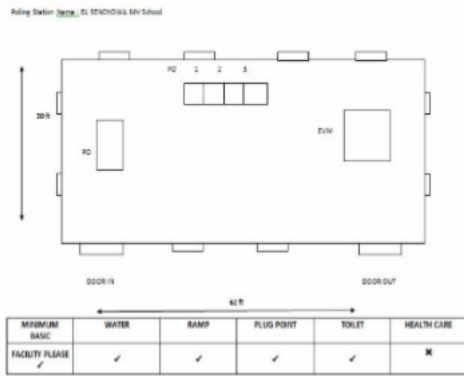

নিৰ্বাচক পঞ্জীয়ন বিষয়াৰ স্বাক্ষৰ

Nazri Naksha

Google Map View

Polling Station Building Front View

ভোটগ্ৰহন কেন্দ্ৰৰ সন্মুখৰ দৃশ্য

Cad View

Key MAP View

| | | | | | |
|---|--------------------------|---|--------------------------|---|--------------------------|
| 1 নাম : ধনীৰাম সোনোৱাল পিতাৰ নাম: ভাবোকা সোনোৱাল ঘৰ নং : 1 বয়স : 63 লিঙ্গ : পুৰুষ | KZL5638539 ফটো উপলব্ধ | 2 নাম : সুমেশ্বৰী সোনোৱাল স্বামীৰ নাম: ধনীৰাম সোনোৱাল ঘৰ নং : 1 বয়স : 58 লিঙ্গ : মহিলা | KZL5638540 ফটো উপলব্ধ | 3 নাম : ভাগ্যলক্ষী সোনোৱাল স্বামীৰ নাম: লম্বোদৰ সোনোৱাল ঘৰ নং : 1 বয়স : 36 লিঙ্গ : মহিলা | KZL0160879 ফটো উপলব্ধ |
| 4 নাম : লম্বোদৰ সোনোৱাল পিতাৰ নাম: ধনীৰাম সোনোৱাল ঘৰ নং : 1 বয়স : 36 লিঙ্গ : পুৰুষ | KZL0160887 ফটো উপলব্ধ | 5 নাম : ৰমন সোনোৱাল পিতাৰ নাম: ধনীৰাম সোনোৱাল ঘৰ নং : 1 বয়স : 25 লিঙ্গ : পুৰুষ | KZL0304733 ফটো উপলব্ধ | 6 নাম : তোলে সোনোৱাল স্বামীৰ নাম: কনন সোনোৱাল ঘৰ নং : 2 বয়স : 64 লিঙ্গ : মহিলা | KZL5638562 ফটো উপলব্ধ |
| 7 নাম : সুমন্দন সোনোৱাল পিতাৰ নাম: কনন সোনোৱাল ঘৰ নং : 2 বয়স : 46 লিঙ্গ : পুৰুষ | KZL5638573 ফটো উপলব্ধ | 8 নাম : মুন সোনোৱাল স্বামীৰ নাম: সুমন্দন সোনোৱাল ঘৰ নং : 2 বয়স : 45 লিঙ্গ : মহিলা | KZL5638584 ফটো উপলব্ধ | #2 9 নাম : ৰজনীকান্ত সোনোৱাল পিতাৰ নাম: কনন সোনোৱাল ঘৰ নং : 2 বয়স : 43 লিঙ্গ : পুৰুষ | KZL5638595 ফটো উপলব্ধ |
| 10 নাম : নিতুল সোনোৱাল পিতাৰ নাম: কনন সোনোৱাল ঘৰ নং : 2 বয়স : 41 লিঙ্গ : পুৰুষ | KZL5638608 ফটো উপলব্ধ | 11 নাম : বুৰী সোণোৱাল স্বামীৰ নাম: নিতুল সোণোৱাল ঘৰ নং : 2 বয়স : 40 লিঙ্গ : মহিলা | KZL5643685 ফটো উপলব্ধ | #2 12 নাম : মালা সোণোৱাল স্বামীৰ নাম: ৰজনীকান্ত সোণোৱাল ঘৰ নং : 2 বয়স : 38 লিঙ্গ : মহিলা | KZL5643674 ফটো উপলব্ধ |
| 13 নাম : নয়নমনি সোনোৱাল পিতাৰ নাম: সুমন্দন সোনোৱাল ঘৰ নং : 2 বয়স : 29 লিঙ্গ : মহিলা | KZL0547919 ফটো উপলব্ধ | 14 নাম : মনমোহন সোনোৱাল পিতাৰ নাম: সুমন্দন সোনোৱাল ঘৰ নং : 2 বয়স : 23 লিঙ্গ : পুৰুষ | KZL0547927 ফটো উপলব্ধ | 15 নাম : অমিতজ্যোতি সোনোৱাল পিতাৰ নাম: নিতুল সোনোৱাল ঘৰ নং : 2 বয়স : 19 লিঙ্গ : পুৰুষ | ZJB0156547 ফটো উপলব্ধ |
| 16 নাম : পূৰ্ণকান্ত সোনোৱাল পিতাৰ নাম: বীৰেশ্বৰ সোনোৱাল ঘৰ নং : 3 বয়স : 40 লিঙ্গ : পুৰুষ | KZL5638642 ফটো উপলব্ধ | 17 নাম : দিপী সোনোৱাল স্বামীৰ নাম: পূৰ্ণকান্ত সোনোৱাল ঘৰ নং : 3 বয়স : 39 লিঙ্গ : মহিলা | KZL5638653 ফটো উপলব্ধ | 18 নাম : ভাস্কৰ সোনোৱাল পিতাৰ নাম: বিৰেশ্বৰ সোনোৱাল ঘৰ নং : 3 বয়স : 33 লিঙ্গ : পুৰুষ | KZL0304790 ফটো উপলব্ধ |
| 19 নাম : গৌৰী সোনোৱাল স্বামীৰ নাম: ভাস্কৰ সোনোৱাল ঘৰ নং : 3 বয়স : 32 লিঙ্গ : মহিলা | ZJB0033993 ফটো উপলব্ধ | 20 নাম : পল্লবী সোনোৱাল পিতাৰ নাম: পূৰ্ণকান্ত সোনোৱাল ঘৰ নং : 3 বয়স : 21 লিঙ্গ : মহিলা | ZJB0024513 ফটো উপলব্ধ | 21 নাম : ফিৰুজ সোনোৱাল পিতাৰ নাম: পূৰ্ণকান্ত সোনোৱাল ঘৰ নং : 3 বয়স : 19 লিঙ্গ : পুৰুষ | ZJB0152496 ফটো উপলব্ধ |
| 22 নাম : হিতেশ্বৰ সোণোৱাল পিতাৰ নাম: লাজিৰাম সোণোৱাল ঘৰ নং : 8 বয়স : 35 লিঙ্গ : পুৰুষ | KZL5643696 ফটো উপলব্ধ | 23 নাম : জ্যোতিষ্কা গগৈ সোনোৱাল স্বামীৰ নাম: হিতেশ্বৰ সোনোৱাল ঘৰ নং : 8 বয়স : 30 লিঙ্গ : মহিলা | KZL0099358 ফটো উপলব্ধ | 24 নাম : দীনেশ সোনোৱাল পিতাৰ নাম: ভাৰত সোনোৱাল ঘৰ নং : 5 বয়স : 80 লিঙ্গ : পুৰুষ | KZL5638697 ফটো উপলব্ধ |
| 25 নাম : হৰকান্ত সোনোৱাল পিতাৰ নাম: দীনেশ সোনোৱাল ঘৰ নং : 5 বয়স : 56 লিঙ্গ : পুৰুষ | KZL5638700 ফটো উপলব্ধ | 26 নাম : মিনো সোনোৱাল স্বামীৰ নাম: হৰকান্ত সোনোৱাল ঘৰ নং : 5 বয়স : 53 লিঙ্গ : মহিলা | KZL5638711 ফটো উপলব্ধ | 27 নাম : ৰুপন সোনোৱাল পিতাৰ নাম: হৰকান্ত সোনোৱাল ঘৰ নং : 5 বয়স : 33 লিঙ্গ : পুৰুষ | KZL1903613 ফটো উপলব্ধ |
| 28 নাম : সঞ্জীৱ সোনোৱাল পিতাৰ নাম: হৰকান্ত সোনোৱাল ঘৰ নং : 5 বয়স : 29 লিঙ্গ : পুৰুষ | KZL0304832 ফটো উপলব্ধ | 29 নাম : ছবি সোনোৱাল স্বামীৰ নাম: ৰুপন সোনোৱাল ঘৰ নং : 5 বয়স : 24 লিঙ্গ : মহিলা | ZJB0024489 ফটো উপলব্ধ | E2 30 নাম : প্ৰনয় সোনোৱাল পিতাৰ নাম: গিৰিনাথৰ সোনোৱাল ঘৰ নং : 6 বয়স : 63 লিঙ্গ : পুৰুষ | KZL5638733 ফটো উপলব্ধ |