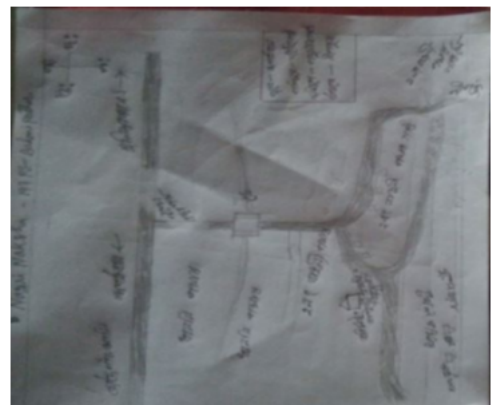

নিৰ্বাচক পঞ্জীয়ন বিষয়াৰ স্বাক্ষৰ

Nazri Naksha

Google Map View

Polling Station Building Front View

ভোটগ্ৰহন কেন্দ্ৰৰ সন্মুখৰ দৃশ্য

Cad View

Key MAP View

1 নাম : চম্পাবতী চেতিয়া স্বামীৰ নাম: দীন চেতিয়া ঘৰ নং : ১ বয়স : 57 লিঙ্গ : মহিলা	KZL1736432 ফটো উপলব্ধ	2 নাম : চন্দ্ৰমা ডোম পিতাৰ নাম: চেৰু ডোম ঘৰ নং : ১ বয়স : 46 লিঙ্গ : পুৰুষ	ZJB0035246 ফটো উপলব্ধ	3 নাম : ভলা ডোম পিতাৰ নাম: চন্দ্ৰমা ডোম ঘৰ নং : ১ বয়স : 23 লিঙ্গ : পুৰুষ	ZJB0044214 ফটো উপলব্ধ
4 নাম : স্বণালী গগৈ পিতাৰ নাম: সুভাষ গগৈ ঘৰ নং : ১ বয়স : 21 লিঙ্গ : মহিলা	ZJB0048926 ফটো উপলব্ধ	5 নাম : নীৰলা গগৈ স্বামীৰ নাম: সীমান্ত গগৈ ঘৰ নং : ৩ বয়স : 40 লিঙ্গ : মহিলা	KZL1736476 ফটো উপলব্ধ	6 নাম : কটিয়া সন্দিকৈ পিতাৰ নাম: কটিয়া সন্দিকৈ ঘৰ নং : 8 বয়স : 62 লিঙ্গ : পুৰুষ	KZL1736487 ফটো উপলব্ধ
7 নাম : প্ৰনতী সন্দিকৈ স্বামীৰ নাম: কুলধৰ সন্দিকৈ ঘৰ নং : 8 বয়স : 54 লিঙ্গ : মহিলা	KZL1736498 ফটো উপলব্ধ	8 নাম : অজিত সন্দিকৈ পিতাৰ নাম: কুল সন্দিকৈ ঘৰ নং : 8 বয়স : 38 লিঙ্গ : পুৰুষ	KZL1736501 ফটো উপলব্ধ	9 নাম : ৰূপা চেতিয়া স্বামীৰ নাম: সুৰাজিত চেতিয়া ঘৰ নং : 8 বয়স : 36 লিঙ্গ : মহিলা	KZL1736512 ফটো উপলব্ধ
10 নাম : বিকাশ সন্দিকৈ পিতাৰ নাম: কুলাধৰ সন্দিকৈ ঘৰ নং : 8 বয়স : 31 লিঙ্গ : পুৰুষ	KZL0099226 ফটো উপলব্ধ	11 নাম : স্বপ্নালী সন্দিকৈ স্বামীৰ নাম: বিকাশ সন্দিকৈ ঘৰ নং : 8 বয়স : 28 লিঙ্গ : মহিলা	KZL0401851 ফটো উপলব্ধ	12 নাম : বৰ্ণালী নেৱাৰ পিতাৰ নাম: দলে নেৱাৰ ঘৰ নং : ৫ বয়স : 45 লিঙ্গ : মহিলা	KZL1736534 ফটো উপলব্ধ
S 13 নাম : মণি ছেত্ৰী পিতাৰ নাম: কুঞ্জ বাহাদুৰ ছেত্ৰী ঘৰ নং : ৫ বয়স : 83 লিঙ্গ : পুৰুষ	KZL0536417 ফটো উপলব্ধ	14 নাম : অভিজিৎ নেৱাৰ পিতাৰ নাম: দল বাহাদুৰ নেৱাৰ ঘৰ নং : ৫ বয়স : 33 লিঙ্গ : পুৰুষ	KZL0559377 ফটো উপলব্ধ	15 নাম : তৃষ্ণা নেৱাৰ ছেত্ৰী স্বামীৰ নাম: মণি ছেত্ৰী ঘৰ নং : ৫ বয়স : 29 লিঙ্গ : মহিলা	KZL0536425 ফটো উপলব্ধ
16 নাম : অঞ্জলি বসুমতাৰী নেৱাৰ স্বামীৰ নাম: অভিজিৎ নেৱাৰ ঘৰ নং : ৫ বয়স : 28 লিঙ্গ : মহিলা	KZL0559385 ফটো উপলব্ধ	17 নাম : স্বাগতম মেছ পিতাৰ নাম: ৰবিন মেছ ঘৰ নং : 5 বয়স : 22 লিঙ্গ : পুৰুষ	ZJB0163295 ফটো উপলব্ধ	18 নাম : ৰবীন মেছ পিতাৰ নাম: ধমেশ্বৰ মেছ ঘৰ নং : ৫ বয়স : 45 লিঙ্গ : পুৰুষ	KZL1736567 ফটো উপলব্ধ
19 নাম : সীমা মেছ স্বামীৰ নাম: ৰবীন মেছ ঘৰ নং : ৫ বয়স : 42 লিঙ্গ : মহিলা	KZL1736578 ফটো উপলব্ধ	20 নাম : লীলাবতী লাহন স্বামীৰ নাম: ৰমা লাহন ঘৰ নং : ৬ বয়স : 62 লিঙ্গ : মহিলা	KZL1736589 ফটো উপলব্ধ	21 নাম : মিলন লাহন পিতাৰ নাম: ৰমা লাহন ঘৰ নং : ৬ বয়স : 48 লিঙ্গ : পুৰুষ	KZL1736590 ফটো উপলব্ধ
22 নাম : বদন লাহন পিতাৰ নাম: ৰমা লাহন ঘৰ নং : ৬ বয়স : 45 লিঙ্গ : পুৰুষ	KZL1736614 ফটো উপলব্ধ	23 নাম : নীৰদা লাহন স্বামীৰ নাম: মিলন লাহন ঘৰ নং : ৬ বয়স : 44 লিঙ্গ : মহিলা	KZL1736603 ফটো উপলব্ধ	24 নাম : দেবকান্তি সন্দিকৈ স্বামীৰ নাম: লীলাৰাম সন্দিকৈ ঘৰ নং : ৭ বয়স : 70 লিঙ্গ : মহিলা	KZL1736636 ফটো উপলব্ধ
25 নাম : প্ৰদীপ সন্দিকৈ পিতাৰ নাম: লীলা সন্দিকৈ ঘৰ নং : ৭ বয়স : 48 লিঙ্গ : পুৰুষ	KZL1736647 ফটো উপলব্ধ	26 নাম : কুশল সন্দিকৈ পিতাৰ নাম: মনেশ্বৰ সন্দিকৈ ঘৰ নং : ৭ বয়স : 47 লিঙ্গ : পুৰুষ	KZL0279257 ফটো উপলব্ধ	27 নাম : ৰূপালী সন্দিকৈ স্বামীৰ নাম: প্ৰদীপ সন্দিকৈ ঘৰ নং : ৭ বয়স : 43 লিঙ্গ : মহিলা	KZL1736658 ফটো উপলব্ধ
28 নাম : জিন্টু সন্দিকৈ পিতাৰ নাম: প্ৰদীপ সন্দিকৈ ঘৰ নং : ৭ বয়স : 26 লিঙ্গ : পুৰুষ	KZL0355875 ফটো উপলব্ধ	29 নাম : পলাশ সন্দিকৈ মাতৃৰ নাম: ৰূপালী সন্দিকৈ ঘৰ নং : 7 বয়স : 22 লিঙ্গ : পুৰুষ	ZJB0137752 ফটো উপলব্ধ	S 30 নাম : চম্পা সন্দিকৈ স্বামীৰ নাম: তিলেশ্বৰ সন্দিকৈ ঘৰ নং : ৮ বয়স : 57 লিঙ্গ : মহিলা	KZL1736692 ফটো উপলব্ধ