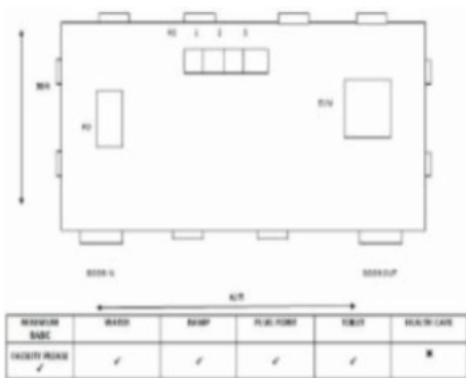

নিৰ্বাচক পঞ্জীয়ন বিষয়াৰ স্বাক্ষৰ

Nazri Naksha

Google Map View

Polling Station Building Front View

ভোটগ্ৰহন কেন্দ্ৰৰ সন্মুখৰ দৃশ্য

Cad View

Key MAP View

1 নাম : চম্পাবতী চেতিয়া স্বামীৰ নাম: দীন চেতিয়া ঘৰ নং : ১ বয়স : 57 লিঙ্গ : মহিলা	KZL1736432 ফটো উপলব্ধ	2 নাম : চন্দ্ৰমা ডোম পিতাৰ নাম: চেৰু ডোম ঘৰ নং : ১ বয়স : 46 লিঙ্গ : পুৰুষ	ZJB0035246 ফটো উপলব্ধ	3 নাম : ভলা ডোম পিতাৰ নাম: চন্দ্ৰমা ডোম ঘৰ নং : ১ বয়স : 23 লিঙ্গ : পুৰুষ	ZJB0044214 ফটো উপলব্ধ
4 নাম : স্বণালী গগৈ পিতাৰ নাম: সুভাষ গগৈ ঘৰ নং : ১ বয়স : 21 লিঙ্গ : মহিলা	ZJB0048926 ফটো উপলব্ধ	5 নাম : নীৰলা গগৈ স্বামীৰ নাম: সীমান্ত গগৈ ঘৰ নং : ৩ বয়স : 40 লিঙ্গ : মহিলা	KZL1736476 ফটো উপলব্ধ	6 নাম : কটিয়া সন্দিকৈ পিতাৰ নাম: কটিয়া সন্দিকৈ ঘৰ নং : 8 বয়স : 62 লিঙ্গ : পুৰুষ	KZL1736487 ফটো উপলব্ধ
7 নাম : প্ৰনতী সন্দিকৈ স্বামীৰ নাম: কুলধৰ সন্দিকৈ ঘৰ নং : 8 বয়স : 54 লিঙ্গ : মহিলা	KZL1736498 ফটো উপলব্ধ	8 নাম : অজিত সন্দিকৈ পিতাৰ নাম: কুল সন্দিকৈ ঘৰ নং : 8 বয়স : 38 লিঙ্গ : পুৰুষ	KZL1736501 ফটো উপলব্ধ	9 নাম : ৰূপা চেতিয়া স্বামীৰ নাম: সুৰাজিত চেতিয়া ঘৰ নং : 8 বয়স : 36 লিঙ্গ : মহিলা	KZL1736512 ফটো উপলব্ধ
10 নাম : বিকাশ সন্দিকৈ পিতাৰ নাম: কুলাধৰ সন্দিকৈ ঘৰ নং : 8 বয়স : 31 লিঙ্গ : পুৰুষ	KZL0099226 ফটো উপলব্ধ	11 নাম : স্বপ্নালী সন্দিকৈ স্বামীৰ নাম: বিকাশ সন্দিকৈ ঘৰ নং : 8 বয়স : 28 লিঙ্গ : মহিলা	KZL0401851 ফটো উপলব্ধ	12 নাম : বৰ্ণালী নেৱাৰ পিতাৰ নাম: দলে নেৱাৰ ঘৰ নং : ৫ বয়স : 45 লিঙ্গ : মহিলা	KZL1736534 ফটো উপলব্ধ
S 13 নাম : মণি ছেত্ৰী পিতাৰ নাম: কুঞ্জ বাহাদুৰ ছেত্ৰী ঘৰ নং : ৫ বয়স : 83 লিঙ্গ : পুৰুষ	KZL0536417 ফটো উপলব্ধ	14 নাম : অভিজিৎ নেৱাৰ পিতাৰ নাম: দল বাহাদুৰ নেৱাৰ ঘৰ নং : ৫ বয়স : 33 লিঙ্গ : পুৰুষ	KZL0559377 ফটো উপলব্ধ	15 নাম : তৃষ্ণা নেৱাৰ ছেত্ৰী স্বামীৰ নাম: মণি ছেত্ৰী ঘৰ নং : ৫ বয়স : 29 লিঙ্গ : মহিলা	KZL0536425 ফটো উপলব্ধ
16 নাম : অঞ্জলি বসুমতাৰী নেৱাৰ স্বামীৰ নাম: অভিজিৎ নেৱাৰ ঘৰ নং : ৫ বয়স : 28 লিঙ্গ : মহিলা	KZL0559385 ফটো উপলব্ধ	17 নাম : স্বাগতম মেছ পিতাৰ নাম: ৰবিন মেছ ঘৰ নং : 5 বয়স : 22 লিঙ্গ : পুৰুষ	ZJB0163295 ফটো উপলব্ধ	18 নাম : ৰবীন মেছ পিতাৰ নাম: ধমেশ্বৰ মেছ ঘৰ নং : ৫ বয়স : 45 লিঙ্গ : পুৰুষ	KZL1736567 ফটো উপলব্ধ
19 নাম : সীমা মেছ স্বামীৰ নাম: ৰবীন মেছ ঘৰ নং : ৫ বয়স : 42 লিঙ্গ : মহিলা	KZL1736578 ফটো উপলব্ধ	20 নাম : লীলাবতী লাহন স্বামীৰ নাম: ৰমা লাহন ঘৰ নং : ৬ বয়স : 62 লিঙ্গ : মহিলা	KZL1736589 ফটো উপলব্ধ	21 নাম : মিলন লাহন পিতাৰ নাম: ৰমা লাহন ঘৰ নং : ৬ বয়স : 48 লিঙ্গ : পুৰুষ	KZL1736590 ফটো উপলব্ধ
22 নাম : বদন লাহন পিতাৰ নাম: ৰমা লাহন ঘৰ নং : ৬ বয়স : 45 লিঙ্গ : পুৰুষ	KZL1736614 ফটো উপলব্ধ	23 নাম : নীৰদা লাহন স্বামীৰ নাম: মিলন লাহন ঘৰ নং : ৬ বয়স : 44 লিঙ্গ : মহিলা	KZL1736603 ফটো উপলব্ধ	24 নাম : দেবকান্তি সন্দিকৈ স্বামীৰ নাম: লীলাৰাম সন্দিকৈ ঘৰ নং : ৭ বয়স : 70 লিঙ্গ : মহিলা	KZL1736636 ফটো উপলব্ধ
25 নাম : প্ৰদীপ সন্দিকৈ পিতাৰ নাম: লীলা সন্দিকৈ ঘৰ নং : ৭ বয়স : 48 লিঙ্গ : পুৰুষ	KZL1736647 ফটো উপলব্ধ	26 নাম : কুশল সন্দিকৈ পিতাৰ নাম: মনেশ্বৰ সন্দিকৈ ঘৰ নং : ৭ বয়স : 47 লিঙ্গ : পুৰুষ	KZL0279257 ফটো উপলব্ধ	27 নাম : ৰূপালী সন্দিকৈ স্বামীৰ নাম: প্ৰদীপ সন্দিকৈ ঘৰ নং : ৭ বয়স : 43 লিঙ্গ : মহিলা	KZL1736658 ফটো উপলব্ধ
28 নাম : জিন্টু সন্দিকৈ পিতাৰ নাম: প্ৰদীপ সন্দিকৈ ঘৰ নং : ৭ বয়স : 26 লিঙ্গ : পুৰুষ	KZL0355875 ফটো উপলব্ধ	29 নাম : পলাশ সন্দিকৈ মাতৃৰ নাম: ৰূপালী সন্দিকৈ ঘৰ নং : 7 বয়স : 22 লিঙ্গ : পুৰুষ	ZJB0137752 ফটো উপলব্ধ	S 30 নাম : চম্পা সন্দিকৈ স্বামীৰ নাম: তিলেশ্বৰ সন্দিকৈ ঘৰ নং : ৮ বয়স : 57 লিঙ্গ : মহিলা	KZL1736692 ফটো উপলব্ধ