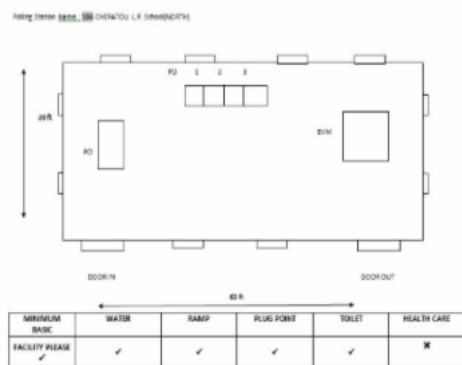

Nazri Naksha

Google Map View

Polling Station Building Front View

ভোটগ্ৰহন কেন্দ্ৰৰ সন্মুখৰ দৃশ্য

Cad View

Key MAP View