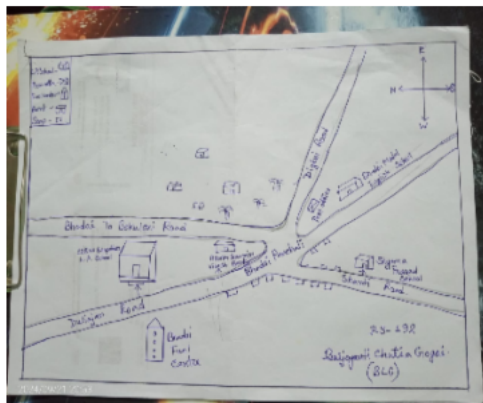

Nazri Naksha