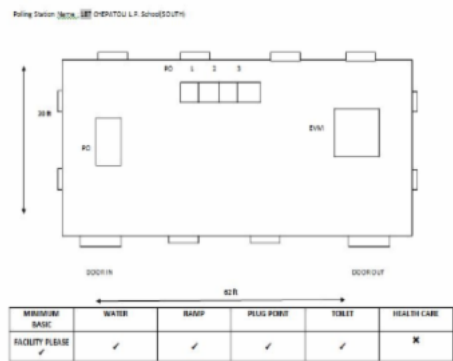

নিৰ্বাচক পঞ্জীয়ন বিষয়াৰ স্বাক্ষৰ

Nazri Naksha

Google Map View

Polling Station Building Front View

ভোটগ্ৰন্থন কেন্দ্ৰৰ সন্মুখৰ দৃশ্য

Cad View

Key MAP View

1 নাম : বুবেন দত্ত পিতাৰ নাম: বিমনজীত দত্ত ঘৰ নং : 1 বয়স : 34 লিঙ্গ : পুৰুষ	KZL0422428 ফটো উপলব্ধ	2 নাম : স্নেহলতা দাস স্বামীৰ নাম: অনজন দাস ঘৰ নং : 2 বয়স : 75 লিঙ্গ : মহিলা	KZL1754605 ফটো উপলব্ধ	3 নাম : অসিম দাস পিতাৰ নাম: অনজন দাস ঘৰ নং : 2 বয়স : 50 লিঙ্গ : পুৰুষ	KZL1754616 ফটো উপলব্ধ
4 নাম : অৰূপ দাস পিতাৰ নাম: অনজন দাস ঘৰ নং : 2 বয়স : 48 লিঙ্গ : পুৰুষ	KZL1754627 ফটো উপলব্ধ	5 নাম : অজয় দাস পিতাৰ নাম: অনজন দাস ঘৰ নং : 2 বয়স : 48 লিঙ্গ : পুৰুষ	KZL1754638 ফটো উপলব্ধ	6 নাম : মালতী দাস পিতাৰ নাম: অঞ্জন দাস ঘৰ নং : 2 বয়স : 42 লিঙ্গ : মহিলা	KZL1754649 ফটো উপলব্ধ
E 7 নাম : বেলি দাস স্বামীৰ নাম: অজয় দাস ঘৰ নং : 2 বয়স : 36 লিঙ্গ : মহিলা	ZJB0084244 ফটো উপলব্ধ	# 8 নাম : প্ৰণৱ শৰ্মা পিতাৰ নাম: ক্ষেত্ৰধৰ শৰ্মা ঘৰ নং : 102 ক বয়স : 30 লিঙ্গ : পুৰুষ	KZL0422881 ফটো উপলব্ধ	# 9 নাম : সুৰজিৎ শইকীয়া পিতাৰ নাম: জিতু শইকীয়া ঘৰ নং : 102 ক বয়স : 25 লিঙ্গ : পুৰুষ	KZL0231340 ফটো উপলব্ধ
10 নাম : দীপা গুগৈ বড়া স্বামীৰ নাম: জীৱন বড়া ঘৰ নং : 2খ বয়স : 44 লিঙ্গ : মহিলা	KZL0540971 ফটো উপলব্ধ	11 নাম : নগেন চন্দ্ৰ গগৈ পিতাৰ নাম: প্ৰহাদ গগৈ ঘৰ নং : 3 বয়স : 54 লিঙ্গ : পুৰুষ	KZL0425686 ফটো উপলব্ধ	12 নাম : দিপ্ৰভা গগৈ স্বামীৰ নাম: নগেন চন্দ্ৰ গগৈ ঘৰ নং : 3 বয়স : 50 লিঙ্গ : মহিলা	KZL0426429 ফটো উপলব্ধ
13 নাম : ৰক্তিম গগৈ পিতাৰ নাম: নগেন চন্দ্ৰ গগৈ ঘৰ নং : 3 বয়স : 24 লিঙ্গ : পুৰুষ	KZL0540682 ফটো উপলব্ধ	14 নাম : অনিমা চ্যাচি স্বামীৰ নাম: চুৰেচ চ্যাচি ঘৰ নং : 8 বয়স : 47 লিঙ্গ : মহিলা	KZL1754672 ফটো উপলব্ধ	S2 15 নাম : ৰুক্মিণি মাৰি স্বামীৰ নাম: বিমল মাৰি ঘৰ নং : 8 বয়স : 38 লিঙ্গ : মহিলা	KZL0442202 ফটো উপলব্ধ
16 নাম : প্ৰহলাদ টুদু পিতাৰ নাম: কাশ্ৰী টুদু ঘৰ নং : 6 বয়স : 45 লিঙ্গ : পুৰুষ	KZL1754707 ফটো উপলব্ধ	17 নাম : অচনা কুণ্ডু স্বামীৰ নাম: ৰুবী কুণ্ডু ঘৰ নং : 9 বয়স : 52 লিঙ্গ : মহিলা	KZL1754729 ফটো উপলব্ধ	# 18 নাম : ৰাজীৱ কুণ্ডু পিতাৰ নাম: ৰুবী কুন্দ্ৰ ঘৰ নং : 9 বয়স : 37 লিঙ্গ : পুৰুষ	KZL1754730 ফটো উপলব্ধ
# 19 নাম : মালা ভাওৱাল স্বামীৰ নাম: মহাদেৱ ভাওৱাল ঘৰ নং : ৮ বয়স : 62 লিঙ্গ : মহিলা	KZL1754752 ফটো উপলব্ধ	# 20 নাম : গনেশ ভাওৱাল পিতাৰ নাম: অমূল্য ভাওৱাল ঘৰ নং : 8ক বয়স : 59 লিঙ্গ : পুৰুষ	KZL1754763 ফটো উপলব্ধ	# 21 নাম : কাৰ্তিক ভাওৱাল পিতাৰ নাম: অমূল্য ভাওৱাল ঘৰ নং : ৯ বয়স : 55 লিঙ্গ : পুৰুষ	KZL1754785 ফটো উপলব্ধ
# 22 নাম : গীতা ভাওৱাল স্বামীৰ নাম: গণেশ ভৱাল ভাওৱাল ঘৰ নং : ৮ক বয়স : 57 লিঙ্গ : মহিলা	KZL0426130 ফটো উপলব্ধ	# 23 নাম : জীবন ভাওৱাল পিতাৰ নাম: অমূল্য ভাবেল ভাওৱাল ঘৰ নং : ৮ক বয়স : 46 লিঙ্গ : পুৰুষ	KZL1754796 ফটো উপলব্ধ	S 24 নাম : কল্পনা ভাবেল পিতাৰ নাম: মহাদেৱ ভাবেল ঘৰ নং : ৮ বয়স : 42 লিঙ্গ : পুৰুষ	KZL1754809 ফটো উপলব্ধ
25 নাম : পপী ভাবেল স্বামীৰ নাম: মিঠু ভাবেল ঘৰ নং : 8 বয়স : 42 লিঙ্গ : মহিলা	ZJB0028878 ফটো উপলব্ধ	26 নাম : মিঠু ভাওৱাল পিতাৰ নাম: মহাদেৱ ভাওৱাল ঘৰ নং : ৮ বয়স : 40 লিঙ্গ : পুৰুষ	KZL1754810 ফটো উপলব্ধ	# 27 নাম : টিটু ভাওৱাল পিতাৰ নাম: মহাদেৱ ভাওৱাল ঘৰ নং : ৮ বয়স : 37 লিঙ্গ : পুৰুষ	KZL1754821 ফটো উপলব্ধ
# 28 নাম : মন্দিৰা দে ভাবেল স্বামীৰ নাম: কাৰ্তিক ভাবেল ঘৰ নং : ৯ বয়স : 37 লিঙ্গ : মহিলা	ZJB0003772 ফটো উপলব্ধ	29 নাম : তৰ বৰগোঁহাই স্বামীৰ নাম: পুলিন বৰগোঁহাই ঘৰ নং : 10 বয়স : 52 লিঙ্গ : মহিলা	KZL1754854 ফটো উপলব্ধ	30 নাম : ভূপেন নাযোক পিতাৰ নাম: গোপাল নাযোক ঘৰ নং : 10 বয়স : 33 লিঙ্গ : পুৰুষ	ZJB0139592 ফটো উপলব্ধ