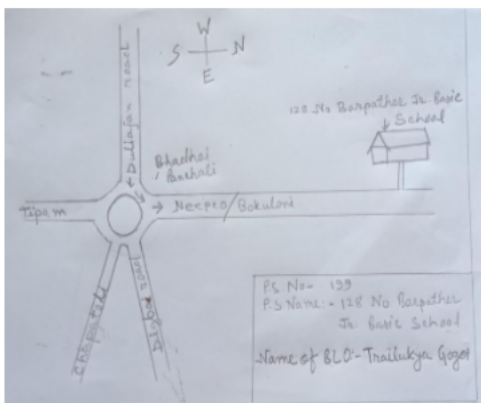

Nazri Naksha