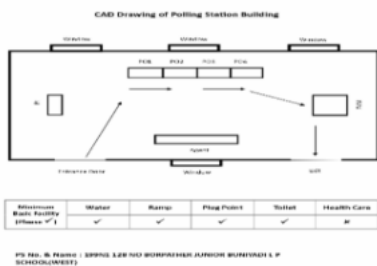

নিৰ্বাচক পঞ্জীয়ন বিষয়াৰ স্বাক্ষৰ

Nazri Naksha

Google Map View

Polling Station Building Front View

ভোটগ্ৰহন কেন্দ্ৰৰ সন্মুখৰ দৃশ্য

Cad View

Key MAP View

1 নাম : বাৰী গোৱালা অন্যান্য: বেংতু গোৱালা ঘৰ নং : ১৩৩ বয়স : 66 লিঙ্গ : পুৰুষ	KZL0022467 ফটো উপলব্ধ	E 2 নাম : বেংতু গোৱালা পিতাৰ নাম: চেতু গোৱালা ঘৰ নং : ১৩৩ বয়স : 62 লিঙ্গ : পুৰুষ	KZL1760436 ফটো উপলব্ধ	3 নাম : চনামনি গোৱালা স্বামীৰ নাম: বেংতু গোৱালা ঘৰ নং : ১৩৩ বয়স : 57 লিঙ্গ : মহিলা	KZL1760447 ফটো উপলব্ধ
4 নাম : চুকমনি গোৱালা স্বামীৰ নাম: দেবাৰু গোৱালা ঘৰ নং : ১৩৩ বয়স : 50 লিঙ্গ : মহিলা	KZL1760469 ফটো উপলব্ধ	5 নাম : বেওলা গোৱালা স্বামীৰ নাম: মিন্টু গোৱালা ঘৰ নং : ১৩৩ক বয়স : 53 লিঙ্গ : মহিলা	KZL0302356 ফটো উপলব্ধ	6 নাম : সঞ্জু গোৱালা পিতাৰ নাম: চনিয়া গোৱালা ঘৰ নং : ১৩৩ক বয়স : 25 লিঙ্গ : পুৰুষ	KZL0320044 ফটো উপলব্ধ
7 নাম : চুকৰমনি গোৱালা স্বামীৰ নাম: সদাশিব গোৱালা ঘৰ নং : ১৩৩ক বয়স : 77 লিঙ্গ : মহিলা	KZL1760481 ফটো উপলব্ধ	8 নাম : বীনা দত্ত স্বামীৰ নাম: ভদ্রাকান্ত দত্ত ঘৰ নং : ১৩৪ বয়স : 67 লিঙ্গ : মহিলা	KZL1760516 ফটো উপলব্ধ	9 নাম : প্ৰভাত দত্ত পিতাৰ নাম: ভদ্র কান্ত দত্ত ঘৰ নং : ১৩৪ বয়স : 46 লিঙ্গ : পুৰুষ	KZL1760527 ফটো উপলব্ধ
#2 10 নাম : প্ৰশান্ত দত্ত পিতাৰ নাম: ভদ্র দত্ত ঘৰ নং : ১৩৪ বয়স : 44 লিঙ্গ : পুৰুষ	KZL1760538 ফটো উপলব্ধ	11 নাম : দিম্পী দত্ত স্বামীৰ নাম: প্ৰশান্ত দত্ত ঘৰ নং : ১৩৪ বয়স : 41 লিঙ্গ : মহিলা	KZL1760549 ফটো উপলব্ধ	12 নাম : মায়ী কৰুৱা স্বামীৰ নাম: ৰাজ কৰুৱা ঘৰ নং : ১৩৪ক বয়স : 33 লিঙ্গ : মহিলা	KZL0302448 ফটো উপলব্ধ
13 নাম : ৰাজ কৰুৱা পিতাৰ নাম: সুনী কৰুৱা ঘৰ নং : ১৩৪ক বয়স : 32 লিঙ্গ : পুৰুষ	KZL0302489 ফটো উপলব্ধ	14 নাম : মেবমানি মুড়া স্বামীৰ নাম: সুৰেন মুড়া ঘৰ নং : ১৩৫ বয়স : 52 লিঙ্গ : মহিলা	KZL1760583 ফটো উপলব্ধ	15 নাম : স্বপ্না মুড়া স্বামীৰ নাম: ৰাবন মুড়া ঘৰ নং : ১৩৫ বয়স : 42 লিঙ্গ : মহিলা	KZL1760607 ফটো উপলব্ধ
16 নাম : মণিকা মুড়া স্বামীৰ নাম: পীপু মুড়া ঘৰ নং : ১৩৫ক বয়স : 28 লিঙ্গ : মহিলা	KZL1391192 ফটো উপলব্ধ	17 নাম : নাৰায়ন মুড়া পিতাৰ নাম: কানিয়া মুড়া ঘৰ নং : ১৩৭ বয়স : 45 লিঙ্গ : পুৰুষ	KZL1760652 ফটো উপলব্ধ	E 18 নাম : অজীত গোৱালা পিতাৰ নাম: ধীৰেন গোৱালা ঘৰ নং : ১৩৭ বয়স : 45 লিঙ্গ : পুৰুষ	KZL0227173 ফটো উপলব্ধ
19 নাম : ভেন্দা মুড়া পিতাৰ নাম: কানিয়া মুড়া ঘৰ নং : ১৩৭ বয়স : 43 লিঙ্গ : পুৰুষ	KZL1760674 ফটো উপলব্ধ	20 নাম : নিৰ মুড়া স্বামীৰ নাম: নাৰায়ন মুড়া ঘৰ নং : ১৩৭ বয়স : 42 লিঙ্গ : মহিলা	KZL1760663 ফটো উপলব্ধ	21 নাম : মুক্তি গোৱালা স্বামীৰ নাম: অজীত গোৱালা ঘৰ নং : ১৩৭ বয়স : 41 লিঙ্গ : মহিলা	KZL0227181 ফটো উপলব্ধ
22 নাম : বগি মুড়া স্বামীৰ নাম: ভেন্দা মুড়া ঘৰ নং : ১৩৭ বয়স : 40 লিঙ্গ : মহিলা	KZL1760685 ফটো উপলব্ধ	23 নাম : কৃষ্ণ মুড়া পিতাৰ নাম: ভেন্দা মুড়া ঘৰ নং : ১৩৭ বয়স : 33 লিঙ্গ : পুৰুষ	KZL0319301 ফটো উপলব্ধ	24 নাম : ফুলমনি মুড়া স্বামীৰ নাম: কৃষ্ণ মুড়া ঘৰ নং : ১৩৭ বয়স : 32 লিঙ্গ : মহিলা	KZL0231332 ফটো উপলব্ধ
25 নাম : অমিত মুড়া পিতাৰ নাম: ভেন্দা মুড়া ঘৰ নং : 137ক বয়স : 25 লিঙ্গ : পুৰুষ	ZJB0047233 ফটো উপলব্ধ	26 নাম : ৰীমা মুড়া স্বামীৰ নাম: অমিত মুড়া ঘৰ নং : 137ক বয়স : 24 লিঙ্গ : মহিলা	ZJB0047811 ফটো উপলব্ধ	27 নাম : মাটিয়া মুড়া পিতাৰ নাম: ভট্ট মুড়া ঘৰ নং : ১৩৮ বয়স : 51 লিঙ্গ : পুৰুষ	KZL1760696 ফটো উপলব্ধ
28 নাম : অনিমা মুড়া স্বামীৰ নাম: মাটিয়া মুড়া ঘৰ নং : ১৩৮ বয়স : 39 লিঙ্গ : মহিলা	KZL1760709 ফটো উপলব্ধ	29 নাম : মিনতি মুড়া পিতাৰ নাম: মটিয়া মুড়া ঘৰ নং : ১৩৮ বয়স : 23 লিঙ্গ : মহিলা	KZL0537381 ফটো উপলব্ধ	30 নাম : শেৱালী কৰ্মকাৰ মুড়া স্বামীৰ নাম: দীপক মুড়া ঘৰ নং : 138 বয়স : 20 লিঙ্গ : মহিলা	ZJB0119578 ফটো উপলব্ধ