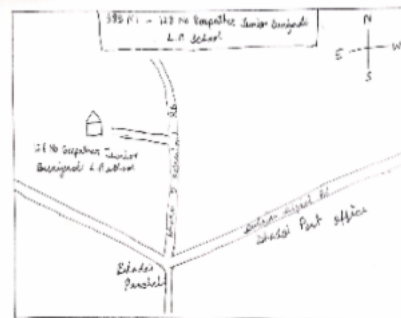

নিৰ্বাচক পঞ্জীয়ন বিষয়াৰ স্বাক্ষৰ

Nazri Naksha

Google Map View

Polling Station Building Front View

ভোটগ্ৰহন কেন্দ্ৰৰ সন্মুখৰ দৃশ্য

Cad View

Key MAP View

1 নাম : বাৰী গোৱালা অন্যান্য: বেংতু গোৱালা ঘৰ নং : ১৩৩ বয়স : 66 লিঙ্গ : পুৰুষ	KZL0022467 ফটো উপলব্ধ	E 2 নাম : বেংতু গোৱালা পিতাৰ নাম: চেতু গোৱালা ঘৰ নং : ১৩৩ বয়স : 62 লিঙ্গ : পুৰুষ	KZL1760436 ফটো উপলব্ধ	3 নাম : চনামনি গোৱালা স্বামীৰ নাম: বেংতু গোৱালা ঘৰ নং : ১৩৩ বয়স : 57 লিঙ্গ : মহিলা	KZL1760447 ফটো উপলব্ধ
4 নাম : চুকমনি গোৱালা স্বামীৰ নাম: দেবাৰু গোৱালা ঘৰ নং : ১৩৩ বয়স : 50 লিঙ্গ : মহিলা	KZL1760469 ফটো উপলব্ধ	5 নাম : বেওলা গোৱালা স্বামীৰ নাম: মিন্টু গোৱালা ঘৰ নং : ১৩৩ক বয়স : 53 লিঙ্গ : মহিলা	KZL0302356 ফটো উপলব্ধ	6 নাম : সঞ্জু গোৱালা পিতাৰ নাম: চনিয়া গোৱালা ঘৰ নং : ১৩৩ক বয়স : 25 লিঙ্গ : পুৰুষ	KZL0320044 ফটো উপলব্ধ
7 নাম : চুকৰমনি গোৱালা স্বামীৰ নাম: সদাশিব গোৱালা ঘৰ নং : ১৩৩ক বয়স : 77 লিঙ্গ : মহিলা	KZL1760481 ফটো উপলব্ধ	8 নাম : বীনা দত্ত স্বামীৰ নাম: ভদ্রাকান্ত দত্ত ঘৰ নং : ১৩৪ বয়স : 67 লিঙ্গ : মহিলা	KZL1760516 ফটো উপলব্ধ	9 নাম : প্ৰভাত দত্ত পিতাৰ নাম: ভদ্র কান্ত দত্ত ঘৰ নং : ১৩৪ বয়স : 46 লিঙ্গ : পুৰুষ	KZL1760527 ফটো উপলব্ধ
#2 10 নাম : প্ৰশান্ত দত্ত পিতাৰ নাম: ভদ্র দত্ত ঘৰ নং : ১৩৪ বয়স : 44 লিঙ্গ : পুৰুষ	KZL1760538 ফটো উপলব্ধ	11 নাম : দিম্পী দত্ত স্বামীৰ নাম: প্ৰশান্ত দত্ত ঘৰ নং : ১৩৪ বয়স : 41 লিঙ্গ : মহিলা	KZL1760549 ফটো উপলব্ধ	12 নাম : মায়ী কৰুৱা স্বামীৰ নাম: ৰাজ কৰুৱা ঘৰ নং : ১৩৪ক বয়স : 33 লিঙ্গ : মহিলা	KZL0302448 ফটো উপলব্ধ
13 নাম : ৰাজ কৰুৱা পিতাৰ নাম: সুনী কৰুৱা ঘৰ নং : ১৩৪ক বয়স : 32 লিঙ্গ : পুৰুষ	KZL0302489 ফটো উপলব্ধ	14 নাম : মেবমানি মুড়া স্বামীৰ নাম: সুৰেন মুড়া ঘৰ নং : ১৩৫ বয়স : 52 লিঙ্গ : মহিলা	KZL1760583 ফটো উপলব্ধ	15 নাম : স্বপ্না মুড়া স্বামীৰ নাম: ৰাবন মুড়া ঘৰ নং : ১৩৫ বয়স : 42 লিঙ্গ : মহিলা	KZL1760607 ফটো উপলব্ধ
16 নাম : মণিকা মুড়া স্বামীৰ নাম: পীপু মুড়া ঘৰ নং : ১৩৫ক বয়স : 28 লিঙ্গ : মহিলা	KZL1391192 ফটো উপলব্ধ	17 নাম : নাৰায়ন মুড়া পিতাৰ নাম: কানিয়া মুড়া ঘৰ নং : ১৩৭ বয়স : 45 লিঙ্গ : পুৰুষ	KZL1760652 ফটো উপলব্ধ	E 18 নাম : অজীত গোৱালা পিতাৰ নাম: ধীৰেন গোৱালা ঘৰ নং : ১৩৭ বয়স : 45 লিঙ্গ : পুৰুষ	KZL0227173 ফটো উপলব্ধ
19 নাম : ভেন্দা মুড়া পিতাৰ নাম: কানিয়া মুড়া ঘৰ নং : ১৩৭ বয়স : 43 লিঙ্গ : পুৰুষ	KZL1760674 ফটো উপলব্ধ	20 নাম : নিৰ মুড়া স্বামীৰ নাম: নাৰায়ন মুড়া ঘৰ নং : ১৩৭ বয়স : 42 লিঙ্গ : মহিলা	KZL1760663 ফটো উপলব্ধ	21 নাম : মুক্তি গোৱালা স্বামীৰ নাম: অজীত গোৱালা ঘৰ নং : ১৩৭ বয়স : 41 লিঙ্গ : মহিলা	KZL0227181 ফটো উপলব্ধ
22 নাম : বগি মুড়া স্বামীৰ নাম: ভেন্দা মুড়া ঘৰ নং : ১৩৭ বয়স : 40 লিঙ্গ : মহিলা	KZL1760685 ফটো উপলব্ধ	23 নাম : কৃষ্ণ মুড়া পিতাৰ নাম: ভেন্দা মুড়া ঘৰ নং : ১৩৭ বয়স : 33 লিঙ্গ : পুৰুষ	KZL0319301 ফটো উপলব্ধ	24 নাম : ফুলমনি মুড়া স্বামীৰ নাম: কৃষ্ণ মুড়া ঘৰ নং : ১৩৭ বয়স : 32 লিঙ্গ : মহিলা	KZL0231332 ফটো উপলব্ধ
25 নাম : অমিত মুড়া পিতাৰ নাম: ভেন্দা মুড়া ঘৰ নং : 137ক বয়স : 25 লিঙ্গ : পুৰুষ	ZJB0047233 ফটো উপলব্ধ	26 নাম : ৰীমা মুড়া স্বামীৰ নাম: অমিত মুড়া ঘৰ নং : 137ক বয়স : 24 লিঙ্গ : মহিলা	ZJB0047811 ফটো উপলব্ধ	27 নাম : মাটিয়া মুড়া পিতাৰ নাম: ভট্ট মুড়া ঘৰ নং : ১৩৮ বয়স : 51 লিঙ্গ : পুৰুষ	KZL1760696 ফটো উপলব্ধ
28 নাম : অনিমা মুড়া স্বামীৰ নাম: মাটিয়া মুড়া ঘৰ নং : ১৩৮ বয়স : 39 লিঙ্গ : মহিলা	KZL1760709 ফটো উপলব্ধ	29 নাম : মিনতি মুড়া পিতাৰ নাম: মটিয়া মুড়া ঘৰ নং : ১৩৮ বয়স : 23 লিঙ্গ : মহিলা	KZL0537381 ফটো উপলব্ধ	30 নাম : শেৱালী কৰ্মকাৰ মুড়া স্বামীৰ নাম: দীপক মুড়া ঘৰ নং : 138 বয়স : 20 লিঙ্গ : মহিলা	ZJB0119578 ফটো উপলব্ধ