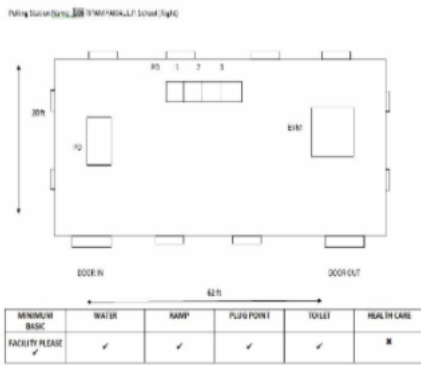

নিৰ্বাচক পঞ্জীয়ন বিষয়াৰ স্বাক্ষৰ

Nazri Naksha

Google Map View

Polling Station Building Front View

ভোটগ্ৰহন কেন্দ্ৰৰ সন্মুখৰ দৃশ্য

Cad View

Key MAP View

1 নাম : আনন্দ শইকীয়া পিতাৰ নাম: ডম্বৰুধৰ শইকীয়া ঘৰ নং : 1 বয়স : 74 লিঙ্গ : পুৰুষ	CRX1034566 ফটো উপলব্ধ	2 নাম : স্বৰ্ণ শইকীয়া স্বামীৰ নাম: আনন্দ শইকীয়া ঘৰ নং : 1 বয়স : 68 লিঙ্গ : মহিলা	CRX1034577 ফটো উপলব্ধ	3 নাম : দেবজিত শইকীয়া পিতাৰ নাম: আনন্দ শইকীয়া ঘৰ নং : 1 বয়স : 39 লিঙ্গ : পুৰুষ	CRX1034588 ফটো উপলব্ধ
4 নাম : পমী শইকীয়া পিতাৰ নাম: আনন্দ শইকীয়া ঘৰ নং : 1 বয়স : 37 লিঙ্গ : মহিলা	CRX1034599 ফটো উপলব্ধ	5 নাম : কৰবী শইকীয়া স্বামীৰ নাম: দেবজিত শইকীয়া ঘৰ নং : 1 বয়স : 34 লিঙ্গ : মহিলা	CRX1037792 ফটো উপলব্ধ	6 নাম : বৰ্ণালী দত্ত পিতাৰ নাম: বনমালী দত্ত ঘৰ নং : 1 বয়স : 35 লিঙ্গ : মহিলা	CRX1034613 ফটো উপলব্ধ
7 নাম : বাজেন শইকীয়া পিতাৰ নাম: ডম্বৰুধৰ শইকীয়া ঘৰ নং : 2 বয়স : 66 লিঙ্গ : পুৰুষ	CRX1034646 ফটো উপলব্ধ	8 নাম : বীনা শইকীয়া স্বামীৰ নাম: বাজেন শইকীয়া ঘৰ নং : 2 বয়স : 61 লিঙ্গ : মহিলা	CRX1034657 ফটো উপলব্ধ	9 নাম : প্ৰতীম শইকীয়া পিতাৰ নাম: বাজেন শইকীয়া ঘৰ নং : 2 বয়স : 36 লিঙ্গ : পুৰুষ	CRX1034624 ফটো উপলব্ধ
10 নাম : শিল্পীকা চেতিয়া স্বামীৰ নাম: প্ৰতিম শইকীয়া ঘৰ নং : 2 বয়স : 35 লিঙ্গ : মহিলা	CRX1774942 ফটো উপলব্ধ	11 নাম : সুৰেন বড়া পিতাৰ নাম: গৌলাপ বড়া ঘৰ নং : 3 বয়স : 61 লিঙ্গ : পুৰুষ	CRX1034679 ফটো উপলব্ধ	12 নাম : দিষ্টী বড়া স্বামীৰ নাম: সুৰেন বড়া ঘৰ নং : 3 বয়স : 54 লিঙ্গ : মহিলা	CRX1034680 ফটো উপলব্ধ
13 নাম : জিনুমনী বৰা স্বামীৰ নাম: মুকুট বড়া ঘৰ নং : 3 বয়স : 46 লিঙ্গ : মহিলা	CRX1034715 ফটো উপলব্ধ	14 নাম : দেবজিত বড়া পিতাৰ নাম: সুৰেন বড়া ঘৰ নং : 3 বয়স : 38 লিঙ্গ : পুৰুষ	CRX1034691 ফটো উপলব্ধ	15 নাম : সুৰজিত বড়া পিতাৰ নাম: সুৰেন বড়া ঘৰ নং : 3 বয়স : 38 লিঙ্গ : পুৰুষ	CRX0139204 ফটো উপলব্ধ
16 নাম : মুনমী দিহিঙীয়া বড়া স্বামীৰ নাম: সুৰজিত বড়া ঘৰ নং : 3 বয়স : 38 লিঙ্গ : মহিলা	CRX0489112 ফটো উপলব্ধ	17 নাম : অপৰাজিতা দত্ত বৰা পিতাৰ নাম: যতিন বড়া ঘৰ নং : 3 বয়স : 35 লিঙ্গ : মহিলা	CRX1744758 ফটো উপলব্ধ	18 নাম : মুনালী দত্ত স্বামীৰ নাম: গৌতম বড়া ঘৰ নং : 3 বয়স : 33 লিঙ্গ : মহিলা	CRX0078097 ফটো উপলব্ধ
19 নাম : বৰ্ণালী বড়া পিতাৰ নাম: মুকুট বড়া ঘৰ নং : 3 বয়স : 25 লিঙ্গ : মহিলা	CRX0439695 ফটো উপলব্ধ	20 নাম : বাহুল বড়া মাতৃৰ নাম: জিনুমনি বড়া ঘৰ নং : 3 বয়স : 23 লিঙ্গ : পুৰুষ	ZJB0164608 ফটো উপলব্ধ	21 নাম : বিদ্যাধৰ খনিকৰ পিতাৰ নাম: জয়ৰাম খনিকৰ ঘৰ নং : 8 বয়স : 76 লিঙ্গ : পুৰুষ	CRX1034748 ফটো উপলব্ধ
22 নাম : একান্ত খনিকৰ পিতাৰ নাম: বিদ্যাধৰ খনিকৰ ঘৰ নং : 8 বয়স : 51 লিঙ্গ : পুৰুষ	CRX1034760 ফটো উপলব্ধ	23 নাম : অৰ্পনা শইকীয়া স্বামীৰ নাম: তৰুণ বড়া ঘৰ নং : 8 বয়স : 50 লিঙ্গ : মহিলা	CRX0094409 ফটো উপলব্ধ	24 নাম : উমাকান্ত খনিকৰ পিতাৰ নাম: বিদ্যাধৰ খনিকৰ ঘৰ নং : 8 বয়স : 44 লিঙ্গ : পুৰুষ	CRX1034771 ফটো উপলব্ধ
25 নাম : প্ৰিয়ম খনিকৰ স্বামীৰ নাম: একান্ত খনিকৰ ঘৰ নং : 8 বয়স : 44 লিঙ্গ : মহিলা	ZJB0066704 ফটো উপলব্ধ	26 নাম : জোনটি খনিকৰ স্বামীৰ নাম: উমাকান্ত খনিকৰ ঘৰ নং : 8 বয়স : 33 লিঙ্গ : মহিলা	CRX1037714 ফটো উপলব্ধ	27 নাম : বিনোদ শইকীয়া পিতাৰ নাম: কৃষ্ণৰাম শইকীয়া ঘৰ নং : 5 বয়স : 66 লিঙ্গ : পুৰুষ	CRX1034817 ফটো উপলব্ধ
28 নাম : ইলা শইকীয়া স্বামীৰ নাম: বিনোদ শইকীয়া ঘৰ নং : 5 বয়স : 61 লিঙ্গ : মহিলা	CRX1034828 ফটো উপলব্ধ	29 নাম : প্ৰশান্ত শইকীয়া পিতাৰ নাম: বিনোদ শইকীয়া ঘৰ নং : 5 বয়স : 38 লিঙ্গ : পুৰুষ	CRX0490417 ফটো উপলব্ধ	30 নাম : প্ৰিয়ান্বিতা বড়া শইকীয়া স্বামীৰ নাম: প্ৰশান্ত শইকীয়া ঘৰ নং : 5 বয়স : 27 লিঙ্গ : মহিলা	CRX0488577 ফটো উপলব্ধ