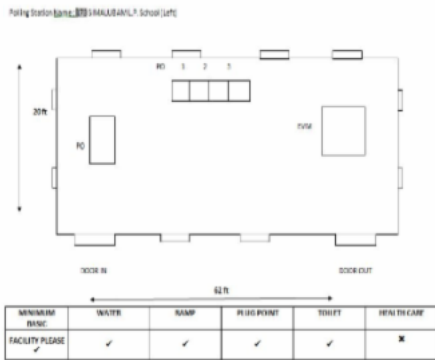

নিৰ্বাচক পঞ্জীয়ন বিষয়াৰ স্বাক্ষৰ

Nazri Naksha

Google Map View

Polling Station Building Front View

ভোটগ্ৰহন কেন্দ্ৰৰ সন্মুখৰ দৃশ্য

Cad View

Key MAP View

1 নাম : ফুলমনি হালৱা স্বামীৰ নাম: চাবত হালোবা ঘৰ নং : ১ বয়স : 55 লিঙ্গ : মহিলা	CRX1704570 ফটো উপলব্ধ	2 নাম : বৃগন হালোবা পিতাৰ নাম: চাবত হালোবা ঘৰ নং : ১ বয়স : 38 লিঙ্গ : মহিলা	CRX1704581 ফটো উপলব্ধ	3 নাম : ৰাম হালৱা পিতাৰ নাম: চামলাল হালৱা ঘৰ নং : ১ বয়স : 38 লিঙ্গ : পুৰুষ	CRX0164533 ফটো উপলব্ধ
4 নাম : মনিষা হালৱা স্বামীৰ নাম: বৃগন হালোৱা ঘৰ নং : ১ বয়স : 34 লিঙ্গ : মহিলা	CRX0164400 ফটো উপলব্ধ	5 নাম : নয়নমণি হালোৱা স্বামীৰ নাম: কৈলাশ হালোৱা ঘৰ নং : ১ বয়স : 30 লিঙ্গ : মহিলা	CRX0247270 ফটো উপলব্ধ	6 নাম : কৈলাশ হালৱা পিতাৰ নাম: চাবত হালোৱা ঘৰ নং : ১ বয়স : 28 লিঙ্গ : পুৰুষ	CRX0162305 ফটো উপলব্ধ
7 নাম : নিখিল হালৱা পিতাৰ নাম: সাৱত হালৱা ঘৰ নং : ১ বয়স : 24 লিঙ্গ : পুৰুষ	CRX1782572 ফটো উপলব্ধ	8 নাম : মীৰা লোহাৰ স্বামীৰ নাম: বিনোদ ঘৰ নং : 1 বয়স : 23 লিঙ্গ : মহিলা	ZJB0089730 ফটো উপলব্ধ	9 নাম : সোনাৰাম বড়ো পিতাৰ নাম: ভগবান বড়ো ঘৰ নং : ১ বয়স : 64 লিঙ্গ : পুৰুষ	CRX1704605 ফটো উপলব্ধ
10 নাম : বনু বড়ো স্বামীৰ নাম: সোনাৰাম বড়ো ঘৰ নং : ২ বয়স : 59 লিঙ্গ : মহিলা	CRX1704616 ফটো উপলব্ধ	11 নাম : বিপ্লৱ বড়ো পিতাৰ নাম: সোনাৰাম বড়ো ঘৰ নং : ২ বয়স : 25 লিঙ্গ : পুৰুষ	CRX0270710 ফটো উপলব্ধ	12 নাম : দুৰ্গা গড় পিতাৰ নাম: ভগবান গড় ঘৰ নং : ৩ বয়স : 53 লিঙ্গ : পুৰুষ	CRX1704627 ফটো উপলব্ধ
13 নাম : বাসন্তী গড় স্বামীৰ নাম: দুৰ্গা গড় ঘৰ নং : ৩ বয়স : 51 লিঙ্গ : মহিলা	CRX1704638 ফটো উপলব্ধ	14 নাম : দুৰ্জন গড় পিতাৰ নাম: ভগবান গড় ঘৰ নং : ৩ বয়স : 45 লিঙ্গ : পুৰুষ	CRX1704649 ফটো উপলব্ধ	15 নাম : মিনা গড় স্বামীৰ নাম: দুৰ্জন গড় ঘৰ নং : ৩ বয়স : 39 লিঙ্গ : মহিলা	CRX1704650 ফটো উপলব্ধ
16 নাম : ৰাধেশ্যাম গড় পিতাৰ নাম: দুৰ্গা গড় ঘৰ নং : ৩ বয়স : 24 লিঙ্গ : পুৰুষ	CRX0472753 ফটো উপলব্ধ	17 নাম : গৌৰি গড় পিতাৰ নাম: দুৰ্গা গড় ঘৰ নং : ৩ বয়স : 23 লিঙ্গ : মহিলা	CRX1782606 ফটো উপলব্ধ	18 নাম : বুধিয়া গড় পিতাৰ নাম: পঞ্চু গড় ঘৰ নং : ৪ বয়স : 76 লিঙ্গ : মহিলা	CRX1704661 ফটো উপলব্ধ
19 নাম : জলিৰাম হালৱা পিতাৰ নাম: পঞ্চু হালোৱা ঘৰ নং : ৪ বয়স : 32 লিঙ্গ : পুৰুষ	CRX0094888 ফটো উপলব্ধ	20 নাম : লাচনবতি হালৱা স্বামীৰ নাম: জলিৰাম হালোৱা ঘৰ নং : ৪ বয়স : 32 লিঙ্গ : মহিলা	CRX0163071 ফটো উপলব্ধ	21 নাম : জনজিৎ হালোৱা পিতাৰ নাম: বুধিৰা হালোৱা ঘৰ নং : ৪ বয়স : 31 লিঙ্গ : পুৰুষ	CRX0095398 ফটো উপলব্ধ
22 নাম : ফতিক হাজৰিকা পিতাৰ নাম: পানীৰাম হাজৰিকা ঘৰ নং : ৫ বয়স : 65 লিঙ্গ : পুৰুষ	CRX1704672 ফটো উপলব্ধ	23 নাম : তিলেশ্বৰী হাজৰিকা স্বামীৰ নাম: ফটিক হাজৰিকা ঘৰ নং : ৫ বয়স : 59 লিঙ্গ : মহিলা	CRX1704683 ফটো উপলব্ধ	24 নাম : লোহিত মেছ পিতাৰ নাম: নন্দ মেছ ঘৰ নং : ৬ বয়স : 67 লিঙ্গ : পুৰুষ	CRX1704718 ফটো উপলব্ধ
25 নাম : ঘনে মেছ স্বামীৰ নাম: লোহিত মেছ ঘৰ নং : ৬ বয়স : 64 লিঙ্গ : মহিলা	CRX1704729 ফটো উপলব্ধ	26 নাম : পল্লৱী গগৈ মেছ স্বামীৰ নাম: লখেশ্বৰ মেছ ঘৰ নং : 6 বয়স : 43 লিঙ্গ : মহিলা	ZJB0124875 ফটো উপলব্ধ	27 নাম : নিৰলা মেছ পিতাৰ নাম: লোহিত মেছ ঘৰ নং : ৬ বয়স : 42 লিঙ্গ : মহিলা	CRX1704730 ফটো উপলব্ধ
28 নাম : লখেশ্বৰ মেছ পিতাৰ নাম: লোহিত মেছ ঘৰ নং : ৬ বয়স : 37 লিঙ্গ : পুৰুষ	CRX1704752 ফটো উপলব্ধ	29 নাম : সংগীতা মেছ পিতাৰ নাম: লোহিত মেছ ঘৰ নং : ৬ বয়স : 36 লিঙ্গ : মহিলা	CRX0116707 ফটো উপলব্ধ	30 নাম : কৰিনা মেছ পিতাৰ নাম: মানিৰাম মেছ ঘৰ নং : 6 বয়স : 20 লিঙ্গ : মহিলা	ZJB0158451 ফটো উপলব্ধ