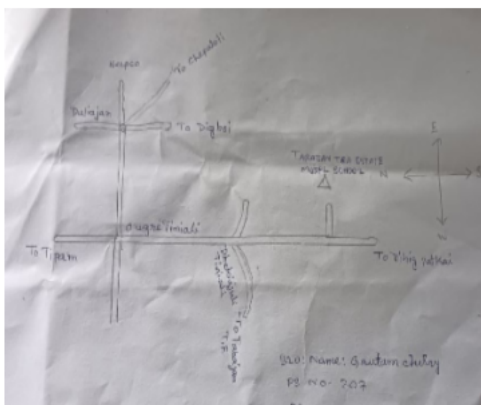

Nazri Naksha