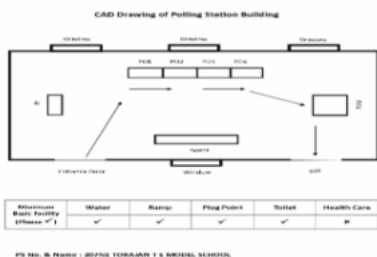

নিৰ্বাচক পঞ্জীয়ন বিষয়াৰ স্বাক্ষৰ

Nazri Naksha

Google Map View

Polling Station Building Front View

ভোটগ্ৰন্থন কেন্দ্ৰৰ সন্মুখৰ দৃশ্য

Cad View

Key MAP View

1 নাম : চুকৰমনি মাৰি স্বামীৰ নাম: প্ৰেতা মাৰি ঘৰ নং : ১১৭ বয়স : 57 লিঙ্গ : মহিলা	CRX0165084 ফটো উপলব্ধ	2 নাম : বমেশ চাওতাল পিতাৰ নাম: প্ৰেতা চাওতাল ঘৰ নং : ১১৭ বয়স : 47 লিঙ্গ : পুৰুষ	CRX1708607 ফটো উপলব্ধ	E 3 নাম : নিল মাৰি স্বামীৰ নাম: সুখলাল মাৰি ঘৰ নং : ১১৭ বয়স : 45 লিঙ্গ : মহিলা	CRX1708583 ফটো উপলব্ধ
4 নাম : চলমা চাওতাল স্বামীৰ নাম: বমেশ চাওতাল ঘৰ নং : ১১৭ বয়স : 43 লিঙ্গ : মহিলা	CRX1708594 ফটো উপলব্ধ	5 নাম : ফুলোবাৰী মাৰি চাওতাল স্বামীৰ নাম: চিতল চাওতাল ঘৰ নং : ১১৭ বয়স : 37 লিঙ্গ : মহিলা	CRX1761984 ফটো উপলব্ধ	6 নাম : বশী মাৰি স্বামীৰ নাম: চুনু মাৰি ঘৰ নং : ১১৭ বয়স : 36 লিঙ্গ : মহিলা	CRX0340976 ফটো উপলব্ধ
7 নাম : চুনু মাৰি পিতাৰ নাম: চুনু মাৰি ঘৰ নং : ১১৭ বয়স : 35 লিঙ্গ : পুৰুষ	CRX0288167 ফটো উপলব্ধ	8 নাম : চাম চাওতাল পিতাৰ নাম: বমেশ চাওতাল ঘৰ নং : ১১৭ বয়স : 33 লিঙ্গ : পুৰুষ	CRX1782150 ফটো উপলব্ধ	9 নাম : বাবা মাৰি পিতাৰ নাম: চুনু মাৰি ঘৰ নং : ১১৭ বয়স : 30 লিঙ্গ : পুৰুষ	CRX0288175 ফটো উপলব্ধ
10 নাম : দুলাবী মাৰি স্বামীৰ নাম: বাবা মাৰি ঘৰ নং : ১১৭ বয়স : 30 লিঙ্গ : মহিলা	CRX0288209 ফটো উপলব্ধ	11 নাম : চিতল চাওতাল পিতাৰ নাম: বমেশ চাওতাল ঘৰ নং : ১১৭ বয়স : 30 লিঙ্গ : পুৰুষ	CRX1712670 ফটো উপলব্ধ	12 নাম : চাৰন মাৰি পিতাৰ নাম: চুকুমনি মাৰি ঘৰ নং : ১১৭ বয়স : 28 লিঙ্গ : পুৰুষ	CRX1782317 ফটো উপলব্ধ
13 নাম : ভাদ চাওতাল পিতাৰ নাম: বমেশ চাওতাল ঘৰ নং : ১১৭ বয়স : 23 লিঙ্গ : পুৰুষ	CRX1782598 ফটো উপলব্ধ	14 নাম : সুনিতা মুড়া স্বামীৰ নাম: ভাদ চাওতাল ঘৰ নং : 117 বয়স : 21 লিঙ্গ : মহিলা	ZJB0089045 ফটো উপলব্ধ	15 নাম : জিম্ব বৰাইক পিতাৰ নাম: নিমল বৰাইক ঘৰ নং : ১২০ বয়স : 65 লিঙ্গ : পুৰুষ	CRX1708630 ফটো উপলব্ধ
16 নাম : প্ৰমিলা বৰাইক স্বামীৰ নাম: জিম্ব বৰাইক ঘৰ নং : ১২০ বয়স : 59 লিঙ্গ : মহিলা	CRX1708641 ফটো উপলব্ধ	17 নাম : কমল বৰাইক পিতাৰ নাম: জিম্ব বৰাইক ঘৰ নং : ১২০ বয়স : 32 লিঙ্গ : পুৰুষ	CRX0339721 ফটো উপলব্ধ	18 নাম : সশিলা মুৰাৰী বৰাইক স্বামীৰ নাম: কমল বৰাইক ঘৰ নং : ১২০ বয়স : 29 লিঙ্গ : মহিলা	CRX0339754 ফটো উপলব্ধ
19 নাম : অঞ্জলি বৰাইক পিতাৰ নাম: জিম্ব বৰাইক ঘৰ নং : ১২০ বয়স : 27 লিঙ্গ : মহিলা	CRX0248641 ফটো উপলব্ধ	20 নাম : ৰামিজ তাঁতি পিতাৰ নাম: সাগৰ তাঁতি ঘৰ নং : 120 বয়স : 27 লিঙ্গ : পুৰুষ	ZJB0081562 ফটো উপলব্ধ	21 নাম : দীপা তাঁতি স্বামীৰ নাম: ৰামিজ তাঁতি ঘৰ নং : 120 বয়স : 23 লিঙ্গ : মহিলা	ZJB0083204 ফটো উপলব্ধ
22 নাম : ৰোমিকা তাঁতি পিতাৰ নাম: সাগৰ তাঁতি ঘৰ নং : 120 বয়স : 21 লিঙ্গ : মহিলা	ZJB0081570 ফটো উপলব্ধ	23 নাম : বুদ্ধেশ্বৰ বৰাইক পিতাৰ নাম: নিমল বৰাইক ঘৰ নং : ১২১ বয়স : 54 লিঙ্গ : পুৰুষ	CRX1708663 ফটো উপলব্ধ	24 নাম : মীনা বৰাইক স্বামীৰ নাম: বুদ্ধেশ্বৰ বৰাইক ঘৰ নং : ১২১ বয়স : 49 লিঙ্গ : মহিলা	CRX1708674 ফটো উপলব্ধ
25 নাম : ৰূপেশ্বৰ বৰাইক পিতাৰ নাম: টিপুৰাম বৰাইক ঘৰ নং : ১২১ বয়স : 39 লিঙ্গ : পুৰুষ	CRX1708685 ফটো উপলব্ধ	26 নাম : আৰতি বৰাইক স্বামীৰ নাম: ৰূপেশ্বৰ বৰাইক ঘৰ নং : ১২১ বয়স : 38 লিঙ্গ : মহিলা	CRX0472159 ফটো উপলব্ধ	27 নাম : ধৰ্মনাথ বৰাইক পিতাৰ নাম: বুদ্ধেশ্বৰ বৰাইক ঘৰ নং : ১২১ বয়স : 34 লিঙ্গ : পুৰুষ	CRX0164491 ফটো উপলব্ধ
28 নাম : ৰমিতা বৰাইক স্বামীৰ নাম: ধৰ্মনাথ বৰাইক ঘৰ নং : ১২১ বয়স : 28 লিঙ্গ : মহিলা	CRX0164921 ফটো উপলব্ধ	29 নাম : কৰমনাথ বৰাইক পিতাৰ নাম: বুদ্ধেশ্বৰ বৰাইক ঘৰ নং : ১২১ বয়স : 27 লিঙ্গ : পুৰুষ	CRX0248153 ফটো উপলব্ধ	30 নাম : দুৰ্গা বৰাইক পিতাৰ নাম: ঘাছু বৰাইক ঘৰ নং : ১২৩ বয়স : 47 লিঙ্গ : পুৰুষ	CRX1708696 ফটো উপলব্ধ