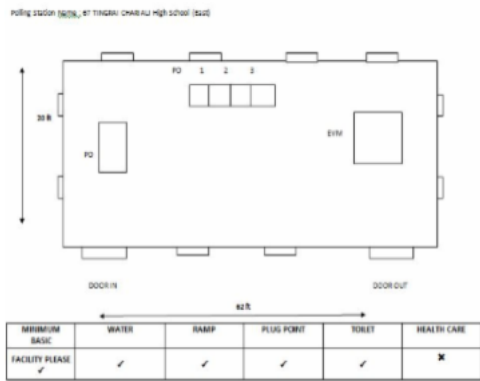

নিৰ্বাচক পঞ্জীয়ন বিষয়াৰ স্বাক্ষৰ

Nazri Naksha

Google Map View

Polling Station Building Front View

ভোটগ্ৰহন কেন্দ্ৰৰ সন্মুখৰ দৃশ্য

Cad View

Key MAP View

1 নাম : উষা সোনোৱাল স্বামীৰ নাম : বিৰাধী সোনোৱাল ঘৰ নং : ১ বয়স : 49 লিঙ্গ : মহিলা	KZL6134561 ফটো উপলব্ধ	E 2 নাম : মানিকী সোনোৱাল স্বামীৰ নাম : হিৰামন সোনোৱাল ঘৰ নং : ২ বয়স : 55 লিঙ্গ : মহিলা	KZL6134572 ফটো উপলব্ধ	3 নাম : চন্দ্ৰ সোনোৱাল মাতৃৰ নাম : মানিকী সোনোৱাল ঘৰ নং : ৩ বয়স : 35 লিঙ্গ : পুৰুষ	KZL1906214 ফটো উপলব্ধ
S 4 নাম : সুব্রত সাহা পিতাৰ নাম : স্বপ্ন সাহা ঘৰ নং : ২ বয়স : 31 লিঙ্গ : পুৰুষ	KZL0412213 ফটো উপলব্ধ	5 নাম : দেবজনী সোনোৱাল স্বামীৰ নাম : চন্দ্ৰ সোনোৱাল ঘৰ নং : ২ বয়স : 31 লিঙ্গ : মহিলা	KZL0448092 ফটো উপলব্ধ	6 নাম : সুৰজ তাঁতি পিতাৰ নাম : মনজিত তাঁতি ঘৰ নং : ২ বয়স : 26 লিঙ্গ : পুৰুষ	KZL0280644 ফটো উপলব্ধ
E 7 নাম : সুৰেশ মাৰি পিতাৰ নাম : সন্তা মাৰি ঘৰ নং : ২ বয়স : 55 লিঙ্গ : পুৰুষ	KZL6134618 ফটো উপলব্ধ	8 নাম : ৰঞ্জন মাৰি পিতাৰ নাম : হিৰো মাৰি ঘৰ নং : ২ বয়স : 50 লিঙ্গ : পুৰুষ	KZL6134641 ফটো উপলব্ধ	9 নাম : মঞ্জু তাঁতি স্বামীৰ নাম : সুৰেন তাঁতি ঘৰ নং : ২ বয়স : 50 লিঙ্গ : মহিলা	KZL6134696 ফটো উপলব্ধ
10 নাম : চুবো মাৰি স্বামীৰ নাম : ৰঞ্জন মাৰি ঘৰ নং : ২ বয়স : 44 লিঙ্গ : মহিলা	KZL1906225 ফটো উপলব্ধ	11 নাম : ৰঞ্জমনি ডেকা স্বামীৰ নাম : প্ৰদীপ ডেকা ঘৰ নং : ৩ বয়স : 57 লিঙ্গ : মহিলা	KZL6134710 ফটো উপলব্ধ	12 নাম : হিতেশ্বৰ ডেকাবৰুৱা পিতাৰ নাম : জগনাথ ডেকাবৰুৱা ঘৰ নং : ৩ বয়স : 50 লিঙ্গ : পুৰুষ	KZL0082347 ফটো উপলব্ধ
13 নাম : ভামমতী ডেকাবৰুৱা স্বামীৰ নাম : হিতেশ্বৰ ডেকাবৰুৱা ঘৰ নং : ৩ বয়স : 45 লিঙ্গ : মহিলা	KZL0082479 ফটো উপলব্ধ	14 নাম : বিশ্বজিত ডেকা পিতাৰ নাম : প্ৰদীপ ডেকা ঘৰ নং : ৩ বয়স : 43 লিঙ্গ : পুৰুষ	KZL6134721 ফটো উপলব্ধ	15 নাম : দেৱজীত ডেকা মাতৃৰ নাম : ৰঞ্জমনি ডেকা ঘৰ নং : ৩ বয়স : 38 লিঙ্গ : পুৰুষ	KZL1906236 ফটো উপলব্ধ
16 নাম : কৰবী চেতীয়া ডেকা স্বামীৰ নাম : বিশ্বজীত ডেকা ঘৰ নং : ৩ বয়স : 35 লিঙ্গ : মহিলা	KZL0106070 ফটো উপলব্ধ	17 নাম : সঞ্জীৱ ডেকা মাতৃৰ নাম : ৰঞ্জমনি ডেকা ঘৰ নং : ৩ বয়স : 33 লিঙ্গ : পুৰুষ	KZL1906247 ফটো উপলব্ধ	18 নাম : সুভদ্রা ডেকা স্বামীৰ নাম : সঞ্জীৱ ডেকা ঘৰ নং : ৩ বয়স : 32 লিঙ্গ : মহিলা	KZL0106542 ফটো উপলব্ধ
19 নাম : সুনিতা মাৰী স্বামীৰ নাম : চিংগকো মাৰী ঘৰ নং : ৩ বয়স : 28 লিঙ্গ : মহিলা	KZL0387001 ফটো উপলব্ধ	20 নাম : শান্তি মাৰি স্বামীৰ নাম : সবু মাৰি ঘৰ নং : ৩ বয়স : 60 লিঙ্গ : মহিলা	KZL6134765 ফটো উপলব্ধ	21 নাম : চুমি মুড়া স্বামীৰ নাম : পূৰ্ণ মুড়া ঘৰ নং : ৩ বয়স : 57 লিঙ্গ : মহিলা	KZL1907013 ফটো উপলব্ধ
22 নাম : মনিকা মাৰি স্বামীৰ নাম : পণ্ডিত মাৰি ঘৰ নং : ৩ বয়স : 54 লিঙ্গ : মহিলা	KZL1906258 ফটো উপলব্ধ	23 নাম : পৰ্চল মাৰি পিতাৰ নাম : সবু মাৰি ঘৰ নং : ৩ বয়স : 39 লিঙ্গ : পুৰুষ	KZL6134776 ফটো উপলব্ধ	24 নাম : চিক্কা মাৰি পিতাৰ নাম : পণ্ডিত মাৰি ঘৰ নং : ৩ বয়স : 38 লিঙ্গ : পুৰুষ	KZL6134754 ফটো উপলব্ধ
25 নাম : বৃধো মুড়া পিতাৰ নাম : চুতমাল মুড়া ঘৰ নং : ৪ বয়স : 60 লিঙ্গ : পুৰুষ	KZL6134823 ফটো উপলব্ধ	26 নাম : জেচিলা মুড়া স্বামীৰ নাম : বৃধো মুড়া ঘৰ নং : ৪ বয়স : 55 লিঙ্গ : মহিলা	KZL6134834 ফটো উপলব্ধ	27 নাম : বিচিত্ৰ সোনোৱাল পিতাৰ নাম : ভোলানাথ সোনোৱাল ঘৰ নং : ৬ বয়স : 55 লিঙ্গ : পুৰুষ	KZL6134867 ফটো উপলব্ধ
28 নাম : দুল সোনোৱাল স্বামীৰ নাম : বিচিত্ৰ সোনোৱাল ঘৰ নং : ৬ বয়স : 52 লিঙ্গ : মহিলা	KZL6134878 ফটো উপলব্ধ	29 নাম : সীমান্ত সোনোৱাল পিতাৰ নাম : বিচিত্ৰ সোনোৱাল ঘৰ নং : ৬ বয়স : 39 লিঙ্গ : পুৰুষ	KZL6134889 ফটো উপলব্ধ	30 নাম : তিলো সোনোৱাল স্বামীৰ নাম : সীমান্ত সোনোৱাল ঘৰ নং : ৬ বয়স : 31 লিঙ্গ : মহিলা	KZL0123968 ফটো উপলব্ধ