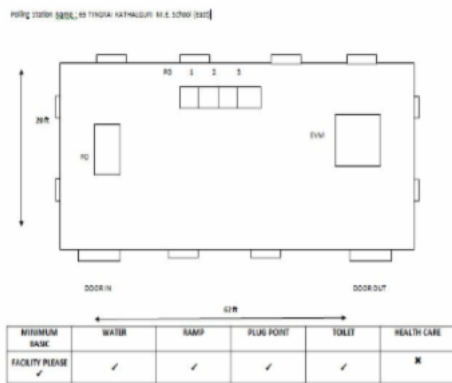

নিৰ্বাচক পঞ্জীয়ন বিষয়াৰ স্বাক্ষৰ

Nazri Naksha

Google Map View

Polling Station Building Front View

ভোটগ্ৰহন কেন্দ্ৰৰ সন্মুখৰ দৃশ্য

Cad View

Key MAP View