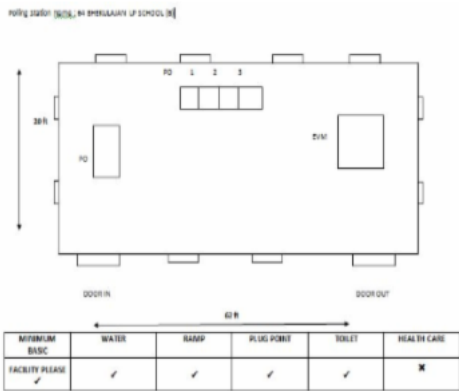

নিৰ্বাচক পঞ্জীয়ন বিষয়াৰ স্বাক্ষৰ

Nazri Naksha

Google Map View

Polling Station Building Front View

ভোটগ্ৰহন কেন্দ্ৰৰ সন্মুখৰ দৃশ্য

Cad View

Key MAP View

#2 1 নাম : ৰিংকুমণি চাহা তাছা স্বামীৰ নাম : ৰাজু তাছা ঘৰ নং : ১ক বয়স : 32 লিঙ্গ : মহিলা	KZL0279992	ফটো উপলব্ধ	2 নাম : ৰশ্মি বাগচী পিতাৰ নাম : ৰতন বাগচী ঘৰ নং : ১গ বয়স : 19 লিঙ্গ : মহিলা	ZJB0156042	ফটো উপলব্ধ	3 নাম : চুমী বাগচী স্বামীৰ নাম : ৰতন বাগচী ঘৰ নং : ১গ বয়স : 32 লিঙ্গ : মহিলা	KZL0297028	ফটো উপলব্ধ
4 নাম : ৰোহিত বাগচী পিতাৰ নাম : ৰতন বাগচী ঘৰ নং : ১গ বয়স : 24 লিঙ্গ : পুৰুষ	KZL1116904	ফটো উপলব্ধ	5 নাম : সুস্মিতা বাগচী পিতাৰ নাম : ৰতন বাগচী ঘৰ নং : ১খ বয়স : 21 লিঙ্গ : মহিলা	KZL2751246	ফটো উপলব্ধ	6 নাম : শালিনা কহাঁৰ স্বামীৰ নাম : ভাইজান কহাঁৰ ঘৰ নং : 1খ বয়স : 26 লিঙ্গ : মহিলা	ZJB0161604	ফটো উপলব্ধ
7 নাম : লক্ষী তাচা স্বামীৰ নাম : অৰ্জুন তাচা ঘৰ নং : ১ক বয়স : 63 লিঙ্গ : মহিলা	KZL5934645	ফটো উপলব্ধ	8 নাম : প্ৰভুনৰায়ন কাহাঁৰ পিতাৰ নাম : হৰিদাস কাহাঁৰ ঘৰ নং : ১খ বয়স : 48 লিঙ্গ : পুৰুষ	KZL5934690	ফটো উপলব্ধ	9 নাম : সবিতা তাচা পিতাৰ নাম : অৰ্জুন তাচা ঘৰ নং : ১ক বয়স : 45 লিঙ্গ : মহিলা	KZL5934656	ফটো উপলব্ধ
10 নাম : ৰতন বাগচী পিতাৰ নাম : ৰাজেশ বাগচী ঘৰ নং : ১গ বয়স : 45 লিঙ্গ : পুৰুষ	KZL5934725	ফটো উপলব্ধ	#2 11 নাম : ৰাজু তাচা পিতাৰ নাম : অৰ্জুন তাচা ঘৰ নং : ১ক বয়স : 43 লিঙ্গ : পুৰুষ	KZL5934667	ফটো উপলব্ধ	12 নাম : যোগনী বাগচী স্বামীৰ নাম : টুকুন বাগচী ঘৰ নং : ১গ বয়স : 41 লিঙ্গ : মহিলা	KZL5934736	ফটো উপলব্ধ
13 নাম : গংগা কাহাঁৰ পিতাৰ নাম : হৰিদাস কাহাঁৰ ঘৰ নং : ১খ বয়স : 40 লিঙ্গ : মহিলা	KZL5934689	ফটো উপলব্ধ	14 নাম : প্ৰহ্লাদ তাচা পিতাৰ নাম : মদন ন ঘৰ নং : ২ বয়স : 60 লিঙ্গ : পুৰুষ	KZL5934781	ফটো উপলব্ধ	15 নাম : পুষ্পা তাছা স্বামীৰ নাম : প্ৰহ্লাদ তাছা ঘৰ নং : ২ বয়স : 53 লিঙ্গ : মহিলা	KZL5934792	ফটো উপলব্ধ
16 নাম : গৌতম তাচা পিতাৰ নাম : প্ৰহ্লাদ তাচা ঘৰ নং : ২ বয়স : 36 লিঙ্গ : পুৰুষ	KZL5934805	ফটো উপলব্ধ	17 নাম : মনোজ তাচা পিতাৰ নাম : প্ৰহ্লাদ তাচা ঘৰ নং : ২ বয়স : 33 লিঙ্গ : পুৰুষ	KZL5934816	ফটো উপলব্ধ	18 নাম : গায়ত্ৰী দত্ত তাচা স্বামীৰ নাম : গৌতম তাচা ঘৰ নং : ২ বয়স : 33 লিঙ্গ : মহিলা	KZL0405498	ফটো উপলব্ধ
19 নাম : ভৰতী চৰাৰ তাছা স্বামীৰ নাম : মনোজ তাছা ঘৰ নং : ২ বয়স : 32 লিঙ্গ : মহিলা	KZL0520650	ফটো উপলব্ধ	S 20 নাম : পল্লবী তাছা পিতাৰ নাম : প্ৰহ্লাদ তাছা ঘৰ নং : ২ বয়স : 30 লিঙ্গ : মহিলা	KZL5934827	ফটো উপলব্ধ	# 21 নাম : কুলদীপ তাছা পিতাৰ নাম : হৰেশ তাছা ঘৰ নং : ২ক বয়স : 21 লিঙ্গ : পুৰুষ	KZL2751238	ফটো উপলব্ধ
22 নাম : হৰেন তাছা পিতাৰ নাম : মদন তাছা ঘৰ নং : ২ক বয়স : 53 লিঙ্গ : পুৰুষ	KZL5934838	ফটো উপলব্ধ	23 নাম : ৰিতা তাছা স্বামীৰ নাম : হৰেন তাছা ঘৰ নং : ২ক বয়স : 47 লিঙ্গ : মহিলা	KZL5934849	ফটো উপলব্ধ	24 নাম : সুভাষী তাচা স্বামীৰ নাম : আনন্দ তাচা ঘৰ নং : ৩ বয়স : 65 লিঙ্গ : মহিলা	KZL5934872	ফটো উপলব্ধ
25 নাম : অজিত তাচা পিতাৰ নাম : আনন্দ তাচা ঘৰ নং : ৩ বয়স : 42 লিঙ্গ : পুৰুষ	KZL5934894	ফটো উপলব্ধ	26 নাম : ৰূপেশ্বৰ তাচা পিতাৰ নাম : আনন্দ তাচা ঘৰ নং : ৩ বয়স : 39 লিঙ্গ : পুৰুষ	KZL5934907	ফটো উপলব্ধ	27 নাম : বিনতী তাচা স্বামীৰ নাম : অজিত তাচা ঘৰ নং : ৩ বয়স : 36 লিঙ্গ : মহিলা	KZL0313908	ফটো উপলব্ধ
28 নাম : গায়ত্ৰী তাচা স্বামীৰ নাম : ৰূপেশ্বৰ তাচা ঘৰ নং : 03 বয়স : 33 লিঙ্গ : মহিলা	ZJB0086751	ফটো উপলব্ধ	29 নাম : ভৰত মালি পিতাৰ নাম : সাগৰু মালি ঘৰ নং : 8 বয়স : 60 লিঙ্গ : পুৰুষ	KZL5934941	ফটো উপলব্ধ	30 নাম : বেতলা মালি স্বামীৰ নাম : ভৰত মালি ঘৰ নং : 8 বয়স : 55 লিঙ্গ : মহিলা	KZL5934952	ফটো উপলব্ধ