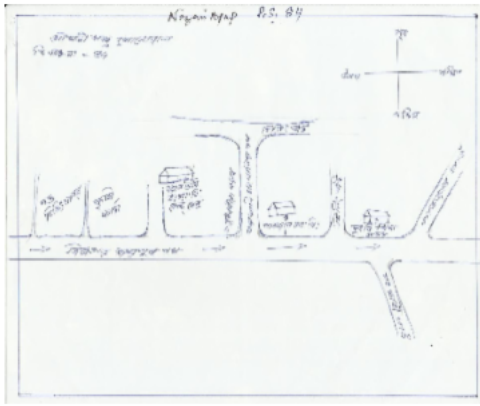

Nazri Naksha