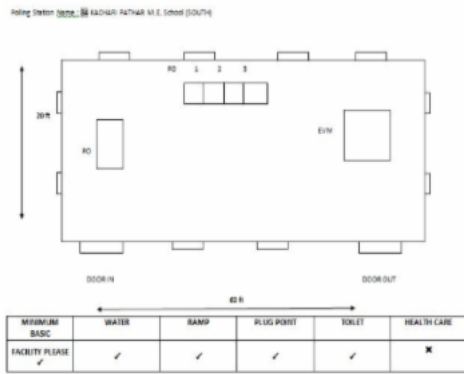

Key MAP View

1 নাম : চুৰু খাৰিয়া স্বামীৰ নাম: বিলীয়াম খাৰিয়া ঘৰ নং : 1 বয়স : 77 লিঙ্গ : মহিলা	KZL7534567 ফটো উপলব্ধ	2 নাম : মাংৰা খাৰিয়া পিতাৰ নাম: বিলীয়াম খাৰিয়া ঘৰ নং : 1 বয়স : 53 লিঙ্গ : পুৰুষ	KZL7534578 ফটো উপলব্ধ	3 নাম : বাধনা খাৰিয়া পিতাৰ নাম: বিলীয়াম খাৰিয়া ঘৰ নং : 1 বয়স : 51 লিঙ্গ : পুৰুষ	KZL7534590 ফটো উপলব্ধ
4 নাম : চমাৰী খাৰিয়া স্বামীৰ নাম: মংৰা খাৰিয়া ঘৰ নং : 1 বয়স : 50 লিঙ্গ : মহিলা	KZL7534589 ফটো উপলব্ধ	5 নাম : কৃষ্ণ খাৰিয়া পিতাৰ নাম: বিলীয়াম খাৰিয়া ঘৰ নং : 1 বয়স : 49 লিঙ্গ : পুৰুষ	KZL7534603 ফটো উপলব্ধ	6 নাম : মংগল খাৰিয়া পিতাৰ নাম: বিলীয়াম খাৰিয়া ঘৰ নং : 1 বয়স : 38 লিঙ্গ : পুৰুষ	KZL7534636 ফটো উপলব্ধ
7 নাম : খৈতা খাৰিয়া পিতাৰ নাম: কৈবুল খাৰিয়া ঘৰ নং : 2 বয়স : 47 লিঙ্গ : পুৰুষ	KZL7534669 ফটো উপলব্ধ	E 8 নাম : ছালমি খাৰিয়া স্বামীৰ নাম: খৈতা খাৰিয়া ঘৰ নং : 2 বয়স : 45 লিঙ্গ : মহিলা	KZL7534670 ফটো উপলব্ধ	9 নাম : দশমী খাৰিয়া স্বামীৰ নাম: মস্কু খাৰিয়া ঘৰ নং : 2 বয়স : 41 লিঙ্গ : মহিলা	KZL7534681 ফটো উপলব্ধ
10 নাম : জয় খাৰিয়া পিতাৰ নাম: খৈতা খাৰিয়া ঘৰ নং : 2 বয়স : 22 লিঙ্গ : পুৰুষ	ZJB0097188 ফটো উপলব্ধ	11 নাম : যমুনা মুড়া স্বামীৰ নাম: দেবাবু মুড়া ঘৰ নং : 3 বয়স : 55 লিঙ্গ : মহিলা	KZL7534705 ফটো উপলব্ধ	12 নাম : ৰমেশ মুড়া মাতৃৰ নাম: যমুনা মুড়া ঘৰ নং : 3 বয়স : 35 লিঙ্গ : পুৰুষ	ZJB0137158 ফটো উপলব্ধ
13 নাম : সীমা পাহাৰীয়া পিতাৰ নাম: জহন মুড়া ঘৰ নং : 09 বয়স : 33 লিঙ্গ : মহিলা	KZL0411389 ফটো উপলব্ধ	14 নাম : বিৰাশমনি মুড়া মাতৃৰ নাম: যমুনা মুড়া ঘৰ নং : 3 বয়স : 30 লিঙ্গ : মহিলা	ZJB0137117 ফটো উপলব্ধ	15 নাম : মোহন মুড়া মাতৃৰ নাম: যমুনা মুড়া ঘৰ নং : 3 বয়স : 27 লিঙ্গ : পুৰুষ	ZJB0124883 ফটো উপলব্ধ
16 নাম : নিতা মুণ্ডা স্বামীৰ নাম: মোহন মুণ্ডা ঘৰ নং : 3 বয়স : 27 লিঙ্গ : মহিলা	ZJB0136895 ফটো উপলব্ধ	17 নাম : চুগী খাড়ীয়া স্বামীৰ নাম: চুটু খাড়ীয়া ঘৰ নং : 8 বয়স : 51 লিঙ্গ : মহিলা	KZL7534716 ফটো উপলব্ধ	18 নাম : ৰাজেন খাড়ীয়া মাতৃৰ নাম: চুগী খাড়ীয়া ঘৰ নং : 8 বয়স : 30 লিঙ্গ : পুৰুষ	ZJB0136879 ফটো উপলব্ধ
19 নাম : সুক্ৰিয়া খাড়ীয়া মাতৃৰ নাম: চুগী খাড়ীয়া ঘৰ নং : 8 বয়স : 29 লিঙ্গ : মহিলা	ZJB0137133 ফটো উপলব্ধ	20 নাম : মায়ী খাড়ীয়া মাতৃৰ নাম: চুগী খাড়ীয়া ঘৰ নং : 8 বয়স : 28 লিঙ্গ : মহিলা	ZJB0137109 ফটো উপলব্ধ	21 নাম : ৰবিন খাড়ীয়া মাতৃৰ নাম: চুগী খাড়ীয়া ঘৰ নং : 8 বয়স : 27 লিঙ্গ : পুৰুষ	ZJB0137141 ফটো উপলব্ধ
22 নাম : ভন্দী খাড়ীয়া পিতাৰ নাম: বেংটু খাড়ীয়া ঘৰ নং : 5 বয়স : 70 লিঙ্গ : পুৰুষ	KZL7534727 ফটো উপলব্ধ	23 নাম : কুৰি খাড়ীয়া অন্যান্য: দেবাবু খাড়ীয়া ঘৰ নং : 5 বয়স : 43 লিঙ্গ : মহিলা	ZJB0133942 ফটো উপলব্ধ	24 নাম : দেবাবু খাড়ীয়া পিতাৰ নাম: বেংটু খাড়ীয়া ঘৰ নং : 5 বয়স : 41 লিঙ্গ : পুৰুষ	KZL7534749 ফটো উপলব্ধ
25 নাম : হেলাৰুচ খাৰিয়া পিতাৰ নাম: বৃধুৰাম খাৰীয়া ঘৰ নং : 5 বয়স : 40 লিঙ্গ : পুৰুষ	KZL0177949 ফটো উপলব্ধ	E 26 নাম : দেবাবু খাড়ীয়া পিতাৰ নাম: চুৰু খাড়ীয়া ঘৰ নং : 6 বয়স : 57 লিঙ্গ : পুৰুষ	KZL7534750 ফটো উপলব্ধ	27 নাম : বেংটী খাড়ীয়া স্বামীৰ নাম: দেবাবু খাড়ীয়া ঘৰ নং : 6 বয়স : 56 লিঙ্গ : মহিলা	KZL7534761 ফটো উপলব্ধ
28 নাম : চুৰু খাড়ীয়া পিতাৰ নাম: দেবাবু খাড়ীয়া ঘৰ নং : 6 বয়স : 38 লিঙ্গ : পুৰুষ	KZL7534772 ফটো উপলব্ধ	29 নাম : সম্বাৰ খাড়ীয়া পিতাৰ নাম: বেংটী খাড়ীয়া ঘৰ নং : 6 বয়স : 34 লিঙ্গ : পুৰুষ	KZL0147132 ফটো উপলব্ধ	30 নাম : বিৰচী খাড়ীয়া স্বামীৰ নাম: পুনাৰাম খাড়ীয়া ঘৰ নং : 8 বয়স : 77 লিঙ্গ : মহিলা	KZL7534794 ফটো উপলব্ধ