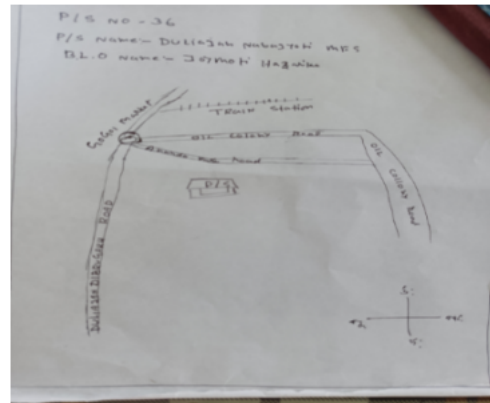

নিৰ্বাচক পঞ্জীয়ন বিষয়াৰ স্বাক্ষৰ

Nazri Naksha

Google Map View

Polling Station Building Front View

ভোটগ্ৰহন কেন্দ্ৰৰ সন্মুখৰ দৃশ্য

Cad View

Key MAP View

1 নাম : ভান প্ৰতাপ গুৰু পিতাৰ নাম: বমা কান্ত গুৰু ঘৰ নং : 1 বয়স : 27 লিঙ্গ : পুৰুষ	KZL0529933 ফটো উপলব্ধ	2 নাম : নুৰুল হাসান পিতাৰ নাম: কাশীম আলী ঘৰ নং : 2 বয়স : 49 লিঙ্গ : পুৰুষ	KZL0529909 ফটো উপলব্ধ	3 নাম : বাবিয়া বেগম স্বামীৰ নাম: নুৰুল হাসান ঘৰ নং : 2 বয়স : 47 লিঙ্গ : মহিলা	ZJB0127555 ফটো উপলব্ধ
4 নাম : আসিফ হুছেইন পিতাৰ নাম: নুৰুল হুছেইন ঘৰ নং : 2 বয়স : 21 লিঙ্গ : পুৰুষ	KZL2783249 ফটো উপলব্ধ	5 নাম : মঃ আবিদ হুছেইন পিতাৰ নাম: নুৰুল হাসান ঘৰ নং : 2 বয়স : 20 লিঙ্গ : পুৰুষ	ZJB0071548 ফটো উপলব্ধ	6 নাম : অন্নদা ফুকন স্বামীৰ নাম: বাৰেন কুমাৰ ফুকন ঘৰ নং : 7 বয়স : 68 লিঙ্গ : মহিলা	ZJB0071019 ফটো উপলব্ধ
7 নাম : অভিজিত ফুকন পিতাৰ নাম: বাৰেন ফুকন ঘৰ নং : 7 বয়স : 46 লিঙ্গ : পুৰুষ	ZJB0051086 ফটো উপলব্ধ	8 নাম : গীতাত্মী কোঁৱৰ স্বামীৰ নাম: অভিজিত ফুকন ঘৰ নং : 7 বয়স : 37 লিঙ্গ : মহিলা	ZJB0066738 ফটো উপলব্ধ	9 নাম : বহিত শইকিয়া পিতাৰ নাম: অজীত শইকিয়া ঘৰ নং : 29 বয়স : 29 লিঙ্গ : পুৰুষ	KZL0529925 ফটো উপলব্ধ
10 নাম : প্ৰশান্ত কোঁৱৰ পিতাৰ নাম: আশিন কোঁৱৰ ঘৰ নং : 23 বয়স : 32 লিঙ্গ : পুৰুষ	ZJB0096743 ফটো উপলব্ধ	11 নাম : নিতা দে দাস স্বামীৰ নাম: পুলক দাস ঘৰ নং : 99 বয়স : 40 লিঙ্গ : মহিলা	KZL0567982 ফটো উপলব্ধ	12 নাম : সঞ্জীতা বণিক পিতাৰ নাম: শুভাশীষ কুমাৰ বণিক ঘৰ নং : ৮৬ বয়স : 22 লিঙ্গ : মহিলা	KZL2785327 ফটো উপলব্ধ
13 নাম : প্ৰমিলা দেবী স্বামীৰ নাম: বাৰেশ্বৰ হৰিজন ঘৰ নং : ৯৪ বয়স : 47 লিঙ্গ : মহিলা	KZL0567891 ফটো উপলব্ধ	14 নাম : দিগন্ত বৰপাত্ৰ গৌঁহাই পিতাৰ নাম: অমল্য বৰ পাত্ৰগৌঁহাই ঘৰ নং : 101 বয়স : 54 লিঙ্গ : পুৰুষ	KZL1045041 ফটো উপলব্ধ	15 নাম : পংকজ কুমাৰ গুপ্ত পিতাৰ নাম: পৰমাত্মা গুপ্ত ঘৰ নং : 101 বয়স : 29 লিঙ্গ : পুৰুষ	KZL0529867 ফটো উপলব্ধ
16 নাম : অন্বাধা গুপ্ত স্বামীৰ নাম: অখিলেশ কুমাৰ গুপ্ত ঘৰ নং : 109 বয়স : 31 লিঙ্গ : মহিলা	KZL0529891 ফটো উপলব্ধ	17 নাম : বঞ্জিতা গুপ্ত স্বামীৰ নাম: সন্তোষ কুমাৰ গুপ্ত ঘৰ নং : 109 বয়স : 26 লিঙ্গ : মহিলা	KZL0529883 ফটো উপলব্ধ	# 18 নাম : হিমালক্ষী মোহন স্বামীৰ নাম: দেবাজিৎ গগৈ ঘৰ নং : 108 বয়স : 39 লিঙ্গ : মহিলা	KZL0567990 ফটো উপলব্ধ
19 নাম : বিটপন বৰুৱা পিতাৰ নাম: নীলী কান্ত বৰুৱা ঘৰ নং : 180 বয়স : 57 লিঙ্গ : পুৰুষ	KZL1331768 ফটো উপলব্ধ	20 নাম : ইন্দুমনি বৰুৱা স্বামীৰ নাম: বিটপন বৰুৱা ঘৰ নং : 180 বয়স : 46 লিঙ্গ : মহিলা	KZL1331917 ফটো উপলব্ধ	21 নাম : কৃষ্ণামনি বৰুৱা পিতাৰ নাম: বিটপন বৰুৱা ঘৰ নং : 143 বয়স : 27 লিঙ্গ : মহিলা	KZL0476879 ফটো উপলব্ধ
22 নাম : গায়ত্ৰী বৰুৱা পিতাৰ নাম: বিটপন বৰুৱা ঘৰ নং : 180 বয়স : 24 লিঙ্গ : মহিলা	KZL1331875 ফটো উপলব্ধ	23 নাম : গৌৰাংগী দুৱৰা পিতাৰ নাম: ৰূপমী দুৱৰা ঘৰ নং : 148 বয়স : 20 লিঙ্গ : মহিলা	ZJB0090522 ফটো উপলব্ধ	24 নাম : পুষ্পা বুঢ়াগোঁহাই স্বামীৰ নাম: নগেন বুঢ়াগোঁহাই ঘৰ নং : 198 বয়স : 76 লিঙ্গ : মহিলা	KZL1041323 ফটো উপলব্ধ
25 নাম : টুটুমনি বুঢ়াগোঁহাই পিতাৰ নাম: নগেন বুঢ়াগোঁহাই ঘৰ নং : 198 বয়স : 56 লিঙ্গ : মহিলা	KZL1041334 ফটো উপলব্ধ	26 নাম : পন্টু বুঢ়াগোঁহাই পিতাৰ নাম: নগেন বুঢ়াগোঁহাই ঘৰ নং : 198 বয়স : 54 লিঙ্গ : পুৰুষ	KZL1041345 ফটো উপলব্ধ	27 নাম : মনোজ বুঢ়াগোঁহাই পিতাৰ নাম: নগেন বুঢ়াগোঁহাই ঘৰ নং : 198 বয়স : 51 লিঙ্গ : পুৰুষ	KZL1041356 ফটো উপলব্ধ
28 নাম : গীতালি বুঢ়াগোঁহাই স্বামীৰ নাম: টুটুমনি বুঢ়াগোঁহাই ঘৰ নং : 198 বয়স : 49 লিঙ্গ : মহিলা	KZL1041367 ফটো উপলব্ধ	29 নাম : সুনন্দা বুঢ়াগোঁহাই স্বামীৰ নাম: পন্টু বুঢ়াগোঁহাই ঘৰ নং : 198 বয়স : 46 লিঙ্গ : মহিলা	KZL1041378 ফটো উপলব্ধ	30 নাম : স্নেহা বুঢ়াগোঁহাই পিতাৰ নাম: টুটুমনি বুঢ়াগোঁহাই ঘৰ নং : 198 বয়স : 26 লিঙ্গ : মহিলা	KZL0549600 ফটো উপলব্ধ