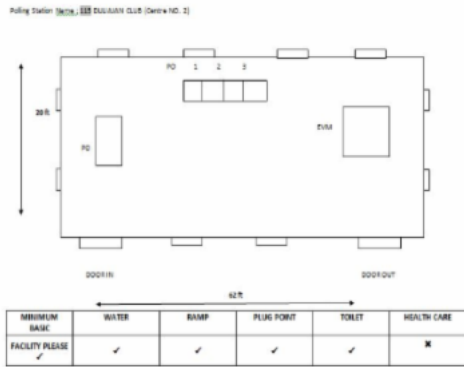

নিৰ্বাচক পঞ্জীয়ন বিষয়াৰ স্বাক্ষৰ

Nazri Naksha

Google Map View

Polling Station Building Front View

ভোটগ্ৰহন কেন্দ্ৰৰ সন্মুখৰ দৃশ্য

Cad View

Key MAP View

1 নাম : ভান প্ৰতাপ গুৰু পিতাৰ নাম: বমা কান্ত গুৰু ঘৰ নং : 1 বয়স : 27 লিঙ্গ : পুৰুষ	KZL0529933 ফটো উপলব্ধ	2 নাম : নুৰুল হাসান পিতাৰ নাম: কাশীম আলী ঘৰ নং : 2 বয়স : 49 লিঙ্গ : পুৰুষ	KZL0529909 ফটো উপলব্ধ	3 নাম : বাবিয়া বেগম স্বামীৰ নাম: নুৰুল হাসান ঘৰ নং : 2 বয়স : 47 লিঙ্গ : মহিলা	ZJB0127555 ফটো উপলব্ধ
4 নাম : আসিফ হুছেইন পিতাৰ নাম: নুৰুল হুছেইন ঘৰ নং : 2 বয়স : 21 লিঙ্গ : পুৰুষ	KZL2783249 ফটো উপলব্ধ	5 নাম : মঃ আবিদ হুছেইন পিতাৰ নাম: নুৰুল হাসান ঘৰ নং : 2 বয়স : 20 লিঙ্গ : পুৰুষ	ZJB0071548 ফটো উপলব্ধ	6 নাম : অন্নদা ফুকন স্বামীৰ নাম: বাৰেন কুমাৰ ফুকন ঘৰ নং : 7 বয়স : 68 লিঙ্গ : মহিলা	ZJB0071019 ফটো উপলব্ধ
7 নাম : অভিজিত ফুকন পিতাৰ নাম: বাৰেন ফুকন ঘৰ নং : 7 বয়স : 46 লিঙ্গ : পুৰুষ	ZJB0051086 ফটো উপলব্ধ	8 নাম : গীতাত্মী কোঁৱৰ স্বামীৰ নাম: অভিজিত ফুকন ঘৰ নং : 7 বয়স : 37 লিঙ্গ : মহিলা	ZJB0066738 ফটো উপলব্ধ	9 নাম : বহিত শইকিয়া পিতাৰ নাম: অজীত শইকিয়া ঘৰ নং : 29 বয়স : 29 লিঙ্গ : পুৰুষ	KZL0529925 ফটো উপলব্ধ
10 নাম : প্ৰশান্ত কোঁৱৰ পিতাৰ নাম: আশিন কোঁৱৰ ঘৰ নং : 23 বয়স : 32 লিঙ্গ : পুৰুষ	ZJB0096743 ফটো উপলব্ধ	11 নাম : নিতা দে দাস স্বামীৰ নাম: পুলক দাস ঘৰ নং : 99 বয়স : 40 লিঙ্গ : মহিলা	KZL0567982 ফটো উপলব্ধ	12 নাম : সঞ্জীতা বণিক পিতাৰ নাম: শুভাশীষ কুমাৰ বণিক ঘৰ নং : ৮৬ বয়স : 22 লিঙ্গ : মহিলা	KZL2785327 ফটো উপলব্ধ
13 নাম : প্ৰমিলা দেবী স্বামীৰ নাম: বাৰেশ্বৰ হৰিজন ঘৰ নং : ৯৪ বয়স : 47 লিঙ্গ : মহিলা	KZL0567891 ফটো উপলব্ধ	14 নাম : দিগন্ত বৰপাত্ৰ গৌঁহাই পিতাৰ নাম: অমল্য বৰ পাত্ৰগৌঁহাই ঘৰ নং : 101 বয়স : 54 লিঙ্গ : পুৰুষ	KZL1045041 ফটো উপলব্ধ	15 নাম : পংকজ কুমাৰ গুপ্ত পিতাৰ নাম: পৰমাত্মা গুপ্ত ঘৰ নং : 101 বয়স : 29 লিঙ্গ : পুৰুষ	KZL0529867 ফটো উপলব্ধ
16 নাম : অন্বাধা গুপ্ত স্বামীৰ নাম: অখিলেশ কুমাৰ গুপ্ত ঘৰ নং : 109 বয়স : 31 লিঙ্গ : মহিলা	KZL0529891 ফটো উপলব্ধ	17 নাম : বঞ্জিতা গুপ্ত স্বামীৰ নাম: সন্তোষ কুমাৰ গুপ্ত ঘৰ নং : 109 বয়স : 26 লিঙ্গ : মহিলা	KZL0529883 ফটো উপলব্ধ	# 18 নাম : হিমালক্ষী মোহন স্বামীৰ নাম: দেবাজিৎ গগৈ ঘৰ নং : 108 বয়স : 39 লিঙ্গ : মহিলা	KZL0567990 ফটো উপলব্ধ
19 নাম : বিটপন বৰুৱা পিতাৰ নাম: নীলী কান্ত বৰুৱা ঘৰ নং : 180 বয়স : 57 লিঙ্গ : পুৰুষ	KZL1331768 ফটো উপলব্ধ	20 নাম : ইন্দুমনি বৰুৱা স্বামীৰ নাম: বিটপন বৰুৱা ঘৰ নং : 180 বয়স : 46 লিঙ্গ : মহিলা	KZL1331917 ফটো উপলব্ধ	21 নাম : কৃষ্ণামনি বৰুৱা পিতাৰ নাম: বিটপন বৰুৱা ঘৰ নং : 143 বয়স : 27 লিঙ্গ : মহিলা	KZL0476879 ফটো উপলব্ধ
22 নাম : গায়ত্ৰী বৰুৱা পিতাৰ নাম: বিটপন বৰুৱা ঘৰ নং : 180 বয়স : 24 লিঙ্গ : মহিলা	KZL1331875 ফটো উপলব্ধ	23 নাম : গৌৰাংগী দুৱৰা পিতাৰ নাম: ৰূপমী দুৱৰা ঘৰ নং : 148 বয়স : 20 লিঙ্গ : মহিলা	ZJB0090522 ফটো উপলব্ধ	24 নাম : পুষ্পা বুঢ়াগোঁহাই স্বামীৰ নাম: নগেন বুঢ়াগোঁহাই ঘৰ নং : 198 বয়স : 76 লিঙ্গ : মহিলা	KZL1041323 ফটো উপলব্ধ
25 নাম : টুটুমনি বুঢ়াগোঁহাই পিতাৰ নাম: নগেন বুঢ়াগোঁহাই ঘৰ নং : 198 বয়স : 56 লিঙ্গ : মহিলা	KZL1041334 ফটো উপলব্ধ	26 নাম : পন্টু বুঢ়াগোঁহাই পিতাৰ নাম: নগেন বুঢ়াগোঁহাই ঘৰ নং : 198 বয়স : 54 লিঙ্গ : পুৰুষ	KZL1041345 ফটো উপলব্ধ	27 নাম : মনোজ বুঢ়াগোঁহাই পিতাৰ নাম: নগেন বুঢ়াগোঁহাই ঘৰ নং : 198 বয়স : 51 লিঙ্গ : পুৰুষ	KZL1041356 ফটো উপলব্ধ
28 নাম : গীতালি বুঢ়াগোঁহাই স্বামীৰ নাম: টুটুমনি বুঢ়াগোঁহাই ঘৰ নং : 198 বয়স : 49 লিঙ্গ : মহিলা	KZL1041367 ফটো উপলব্ধ	29 নাম : সুনন্দা বুঢ়াগোঁহাই স্বামীৰ নাম: পন্টু বুঢ়াগোঁহাই ঘৰ নং : 198 বয়স : 46 লিঙ্গ : মহিলা	KZL1041378 ফটো উপলব্ধ	30 নাম : স্নেহা বুঢ়াগোঁহাই পিতাৰ নাম: টুটুমনি বুঢ়াগোঁহাই ঘৰ নং : 198 বয়স : 26 লিঙ্গ : মহিলা	KZL0549600 ফটো উপলব্ধ