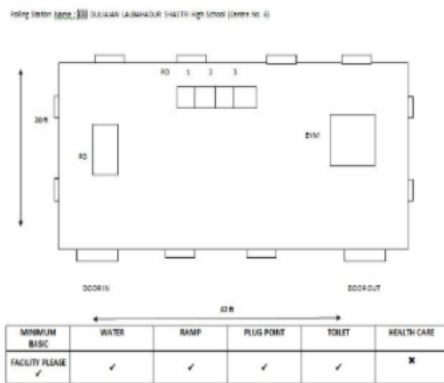

নিৰ্বাচক পঞ্জীয়ন বিষয়াৰ স্বাক্ষৰ

Nazri Naksha

Google Map View

Polling Station Building Front View

ভোটগ্ৰহন কেন্দ্ৰৰ সন্মুখৰ দৃশ্য

Cad View

Key MAP View

1 নাম : সুধাংশু ভট্টাচাৰ্যী পিতাৰ নাম: প্ৰণয় বৰুৱা ভট্টাচাৰ্যী ঘৰ নং : 2 বয়স : 59 লিঙ্গ : পুৰুষ	KZL1204575 ফটো উপলব্ধ	2 নাম : বৰ্জা ভট্টাচাৰ্যী স্বামীৰ নাম: সুধাংশু ভট্টাচাৰ্যী ঘৰ নং : 2 বয়স : 52 লিঙ্গ : মহিলা	KZL1211810 ফটো উপলব্ধ	3 নাম : দীপক ভৌমিক পিতাৰ নাম: সুমন্ত ঘৰ নং : 2 বয়স : 49 লিঙ্গ : পুৰুষ	CCY1337366 ফটো উপলব্ধ
4 নাম : মাম্পী ভৌমিক স্বামীৰ নাম: দীপক ভৌমিক ঘৰ নং : 2 বয়স : 45 লিঙ্গ : মহিলা	CCY1342729 ফটো উপলব্ধ	5 নাম : চিকু দাস পিতাৰ নাম: তৰুন চন্দ্ৰ দাস ঘৰ নং : 02 বয়স : 28 লিঙ্গ : পুৰুষ	ZJB0001818 ফটো উপলব্ধ	#2 6 নাম : বন্দিতা চক্ৰবৰ্তী স্বামীৰ নাম: কিৰণ শংকৰ চক্ৰবৰ্তী ঘৰ নং : 6 বয়স : 35 লিঙ্গ : মহিলা	KZL1533702 ফটো উপলব্ধ
7 নাম : মনিষা দাস স্বামীৰ নাম: দীপ দাস ঘৰ নং : 2নং দলিয়াজান বয়স : 31 লিঙ্গ : মহিলা	KZL1533736 ফটো উপলব্ধ	8 নাম : বাধে শাম ভূম পিতাৰ নাম: প্ৰভু উম ঘৰ নং : 2 বয়স : 23 লিঙ্গ : পুৰুষ	KZL1533710 ফটো উপলব্ধ	9 নাম : অনিৰবান হাতীকাৰ্কাটী পিতাৰ নাম: দিঙ্গু মাণ হাতীকাৰ্কাটী ঘৰ নং : 2নং দলিয়াজান বয়স : 22 লিঙ্গ : পুৰুষ	KZL1533819 ফটো উপলব্ধ
10 নাম : সুপ্ৰিয়া ঘোষ পিতাৰ নাম: শম্ভু ঘোষ ঘৰ নং : 3 বয়স : 35 লিঙ্গ : মহিলা	KZL1211616 ফটো উপলব্ধ	11 নাম : সুদীপ কুমাৰ ঘোষ পিতাৰ নাম: শম্ভু ঘোষ ঘৰ নং : 3 বয়স : 33 লিঙ্গ : পুৰুষ	KZL1211605 ফটো উপলব্ধ	12 নাম : উজ্জ্বল দাস পিতাৰ নাম: বাবুল দাস ঘৰ নং : 3ক বয়স : 22 লিঙ্গ : পুৰুষ	KZL1368612 ফটো উপলব্ধ
13 নাম : শম্ভু ঘোষ পিতাৰ নাম: সুৰেশ ঘোষ ঘৰ নং : 3খ বয়স : 65 লিঙ্গ : পুৰুষ	KZL1204611 ফটো উপলব্ধ	14 নাম : বাবুল দাস পিতাৰ নাম: কেদাৰ দাস ঘৰ নং : 3ক বয়স : 55 লিঙ্গ : পুৰুষ	KZL1204597 ফটো উপলব্ধ	15 নাম : লক্ষী দাস স্বামীৰ নাম: বাবুল দাস ঘৰ নং : 3ক বয়স : 46 লিঙ্গ : মহিলা	KZL1204600 ফটো উপলব্ধ
16 নাম : সৰস্বতী পাল স্বামীৰ নাম: গণেশ চন্দ্ৰ পাল ঘৰ নং : 8 বয়স : 65 লিঙ্গ : মহিলা	KZL0424952 ফটো উপলব্ধ	17 নাম : পম্পা দে স্বামীৰ নাম: সহদেব দে ঘৰ নং : 8 বয়স : 54 লিঙ্গ : মহিলা	KZL1204644 ফটো উপলব্ধ	18 নাম : ৰিঠুন কুমাৰ দে পিতাৰ নাম: সহদেৱ চন্দ্ৰ দে ঘৰ নং : 8 বয়স : 41 লিঙ্গ : পুৰুষ	KZL1211627 ফটো উপলব্ধ
19 নাম : দীপা দে পিতাৰ নাম: ৰিঠুন কুমাৰ দে ঘৰ নং : 8 বয়স : 38 লিঙ্গ : মহিলা	KZL1211638 ফটো উপলব্ধ	20 নাম : ভানুমতী ঘোষ স্বামীৰ নাম: শম্ভু ঘোষ ঘৰ নং : 5খ বয়স : 62 লিঙ্গ : মহিলা	KZL1204713 ফটো উপলব্ধ	# 21 নাম : সাধনা চক্ৰবৰ্তী স্বামীৰ নাম: কৰুনা সিন্ধু চক্ৰবৰ্তী ঘৰ নং : 6 বয়স : 75 লিঙ্গ : মহিলা	KZL1204757 ফটো উপলব্ধ
# 22 নাম : কিৰনশঙ্কৰ চক্ৰবৰ্তী পিতাৰ নাম: কৰুনা সিন্ধু চক্ৰবৰ্তী ঘৰ নং : 6 বয়স : 41 লিঙ্গ : পুৰুষ	KZL1204779 ফটো উপলব্ধ	23 নাম : প্ৰিয়া পাল স্বামীৰ নাম: বিনোদ পাল ঘৰ নং : 6 বয়স : 36 লিঙ্গ : মহিলা	KZL0423285 ফটো উপলব্ধ	24 নাম : সৰ্বানী দাস স্বামীৰ নাম: ঋতুৰাজ দাস ঘৰ নং : 7ক বয়স : 47 লিঙ্গ : মহিলা	ZJB0138990 ফটো উপলব্ধ
25 নাম : ৰত্না দাস স্বামীৰ নাম: ৰাম কৃষ্ণ দাস ঘৰ নং : 9ক বয়স : 71 লিঙ্গ : মহিলা	KZL1204804 ফটো উপলব্ধ	26 নাম : ঋতুৰাজ দাস পিতাৰ নাম: ৰাম কৃষ্ণ দাস ঘৰ নং : 9ক বয়স : 44 লিঙ্গ : পুৰুষ	KZL1204815 ফটো উপলব্ধ	27 নাম : ৰিম্পী দাস পিতাৰ নাম: ৰামকৃষ্ণ দাস ঘৰ নং : 9ক বয়স : 40 লিঙ্গ : মহিলা	KZL1204826 ফটো উপলব্ধ
28 নাম : দেবৰাজ দাস পিতাৰ নাম: ৰাম কৃষ্ণ দাস ঘৰ নং : 9ক বয়স : 38 লিঙ্গ : পুৰুষ	KZL1204837 ফটো উপলব্ধ	# 29 নাম : সাবিত্ৰী দাস স্বামীৰ নাম: মাখন দাস ঘৰ নং : 8 বয়স : 67 লিঙ্গ : মহিলা	KZL1204871 ফটো উপলব্ধ	30 নাম : বিনোদ পাল পিতাৰ নাম: গণেশ চন্দ্ৰ পাল ঘৰ নং : 8 বয়স : 44 লিঙ্গ : পুৰুষ	ZJB0058057 ফটো উপলব্ধ