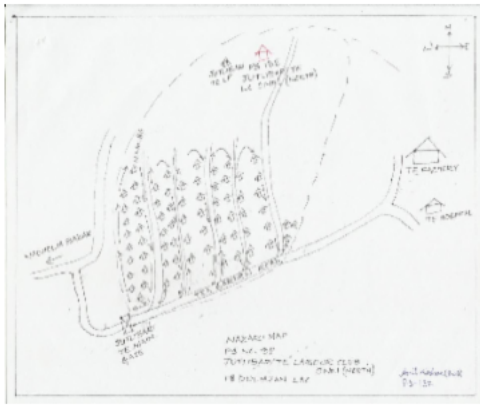

Nazri Naksha