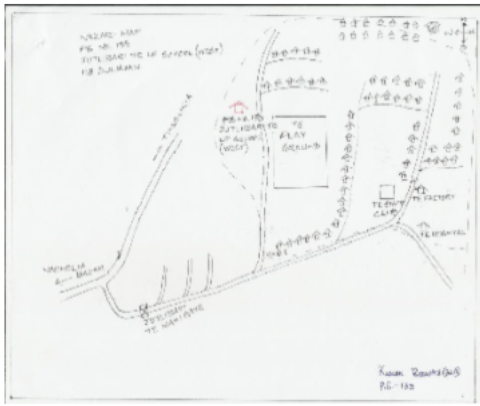

Nazri Naksha