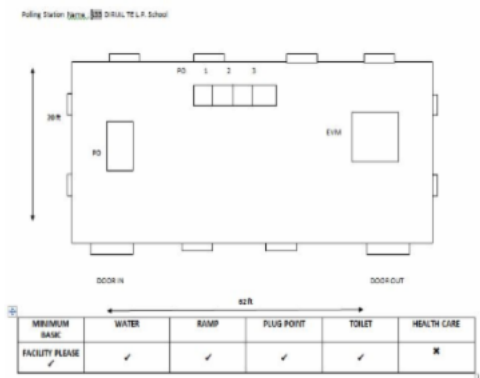

নিৰ্বাচক পঞ্জীয়ন বিষয়াৰ স্বাক্ষৰ

Nazri Naksha

Google Map View

Polling Station Building Front View

ভোটগ্ৰহন কেন্দ্ৰৰ সন্মুখৰ দৃশ্য

Cad View

Key MAP View

1 নাম : বিতপন কৰ্মকাৰ পিতাৰ নাম: কিলু কৰ্মকাৰ ঘৰ নং : 0000 বয়স : 25 লিঙ্গ : পুৰুষ	ZJB0032664 ফটো উপলব্ধ	2 নাম : চন বাল্মিকী পিতাৰ নাম: অজয় বাল্মিকী ঘৰ নং : 0 বয়স : 22 লিঙ্গ : পুৰুষ	ZJB0058859 ফটো উপলব্ধ	3 নাম : সুমিত্ৰা বাকতি পিতাৰ নাম: বিষ্ণু বাকতি ঘৰ নং : 2 বয়স : 45 লিঙ্গ : মহিলা	KZL0416800 ফটো উপলব্ধ
4 নাম : অনিশ ডোম পিতাৰ নাম: অবিনাশ ডোম ঘৰ নং : 2 বয়স : 21 লিঙ্গ : পুৰুষ	ZJB0064964 ফটো উপলব্ধ	5 নাম : দেবেন চেতিয়া পিতাৰ নাম: বৃধেশ্বৰ চেতিয়া ঘৰ নং : 3H SAROJ RESIDENCY বয়স : 69 লিঙ্গ : পুৰুষ	KZL1218822 ফটো উপলব্ধ	6 নাম : মৰমী বেগম স্বামীৰ নাম: নুৰ আহমেদ ঘৰ নং : 07 বয়স : 35 লিঙ্গ : মহিলা	ZJB0102848 ফটো উপলব্ধ
7 নাম : সাহিল ডোম পিতাৰ নাম: ৰাজেশ ডোম ঘৰ নং : 26 বয়স : 20 লিঙ্গ : পুৰুষ	ZJB0085175 ফটো উপলব্ধ	8 নাম : দেবাৰ ভূমিজ পিতাৰ নাম: ব্ৰজ ভূমিজ ঘৰ নং : 29 বয়স : 32 লিঙ্গ : পুৰুষ	KZL2772861 ফটো উপলব্ধ	9 নাম : ববিতা বাল্মিকি পিতাৰ নাম: ৰাজেন বাল্মিকি ঘৰ নং : 27 বয়স : 27 লিঙ্গ : মহিলা	KZL0582437 ফটো উপলব্ধ
10 নাম : ৰেচমা বেগম স্বামীৰ নাম: মকবোল হুছেইন ঘৰ নং : 09 বয়স : 26 লিঙ্গ : মহিলা	KZL0513200 ফটো উপলব্ধ	11 নাম : সুমন দেৱী স্বামীৰ নাম: সুধিৰ কুমাৰ বাল্মিকি ঘৰ নং : 50 বয়স : 33 লিঙ্গ : মহিলা	KZL0112409 ফটো উপলব্ধ	12 নাম : ৰাজেশ ডুম পিতাৰ নাম: ৰাজু ডুম ঘৰ নং : 96 বয়স : 43 লিঙ্গ : পুৰুষ	KZL0350538 ফটো উপলব্ধ
13 নাম : স্তা ডুম অন্যান্য: ৰাজেশ ডুম ঘৰ নং : 96 বয়স : 41 লিঙ্গ : মহিলা	KZL0350546 ফটো উপলব্ধ	14 নাম : ৰঞ্জিতা ডুম স্বামীৰ নাম: গৌমান ডুম ঘৰ নং : 96 বয়স : 33 লিঙ্গ : মহিলা	KZL0582395 ফটো উপলব্ধ	15 নাম : ৰাজ ডুম পিতাৰ নাম: ৰাজেশ ডুম ঘৰ নং : 96 বয়স : 25 লিঙ্গ : পুৰুষ	KZL0335752 ফটো উপলব্ধ
16 নাম : চৰন কুমাৰ ডুম মাতৃৰ নাম: মাতী দেৱী ডুম ঘৰ নং : 96 বয়স : 24 লিঙ্গ : পুৰুষ	KZL2756542 ফটো উপলব্ধ	17 নাম : বিকি কুমাৰ ডুম পিতাৰ নাম: জয় প্ৰকাশ ডুম ঘৰ নং : 101 বয়স : 32 লিঙ্গ : পুৰুষ	KZL1221994 ফটো উপলব্ধ	18 নাম : পৰন ডুম পিতাৰ নাম: আজাদ ডুম ঘৰ নং : 101 বয়স : 26 লিঙ্গ : পুৰুষ	ZJB0113910 ফটো উপলব্ধ
S 19 নাম : নিকিতা ৰাজকুমাৰী পিতাৰ নাম: দেৱাজিত ৰাজকোঁৱৰ ঘৰ নং : 101 বয়স : 21 লিঙ্গ : মহিলা	ZJB0026286 ফটো উপলব্ধ	20 নাম : নাজমা বেগম স্বামীৰ নাম: আনোৱাৰ হুছেইন ঘৰ নং : 106 বয়স : 47 লিঙ্গ : মহিলা	KZL0335794 ফটো উপলব্ধ	21 নাম : মাহমদ ফাৰুক আৱদুল্লা পিতাৰ নাম: ইলিয়াস আনচাৰী ঘৰ নং : 106 বয়স : 41 লিঙ্গ : পুৰুষ	ZJB0008102 ফটো উপলব্ধ
22 নাম : ৰায়া চলাপতি ৰাও পিতাৰ নাম: ৰায়া ইছৰাৰ ৰাও ঘৰ নং : 106 বয়স : 39 লিঙ্গ : পুৰুষ	KZL0456913 ফটো উপলব্ধ	23 নাম : চৰনম বেগম স্বামীৰ নাম: ফাৰুক আৱদুল্লা ঘৰ নং : 106 বয়স : 38 লিঙ্গ : মহিলা	ZJB0026096 ফটো উপলব্ধ	24 নাম : আবুবাকৰ চিদ্দিক হক পিতাৰ নাম: নুৰ উদ্দিন হক ঘৰ নং : 106 বয়স : 36 লিঙ্গ : পুৰুষ	KZL1322536 ফটো উপলব্ধ
25 নাম : সোবৰোং বেগম স্বামীৰ নাম: আবুবকৰ চিদ্দিক হক ঘৰ নং : 106 বয়স : 36 লিঙ্গ : মহিলা	ZJB0155317 ফটো উপলব্ধ	26 নাম : এম ডি আনোৱাৰ হুছেইন পিতাৰ নাম: এম ডি আফতাৰ হুছেইন ঘৰ নং : 106 বয়স : 32 লিঙ্গ : পুৰুষ	KZL0186908 ফটো উপলব্ধ	27 নাম : আৰ্ফিন বেগম স্বামীৰ নাম: মহঃ আনওয়ার হুছেইন ঘৰ নং : 106 বয়স : 32 লিঙ্গ : মহিলা	KZL0186866 ফটো উপলব্ধ
28 নাম : মকবুল হুছেইন পিতাৰ নাম: এম ডি আফতাৰ হুছেইন ঘৰ নং : 106 বয়স : 30 লিঙ্গ : পুৰুষ	KZL0186999 ফটো উপলব্ধ	29 নাম : বিসায় ধৰ পিতাৰ নাম: ৰঞ্জিত ধৰ ঘৰ নং : 118 বয়স : 36 লিঙ্গ : পুৰুষ	ZJB0084798 ফটো উপলব্ধ	30 নাম : অমৰতী ঈশ্বৰ ৰাও পিতাৰ নাম: অমৰতী বাসুদেৱ ঘৰ নং : 123 বয়স : 47 লিঙ্গ : পুৰুষ	KZL0582247 ফটো উপলব্ধ