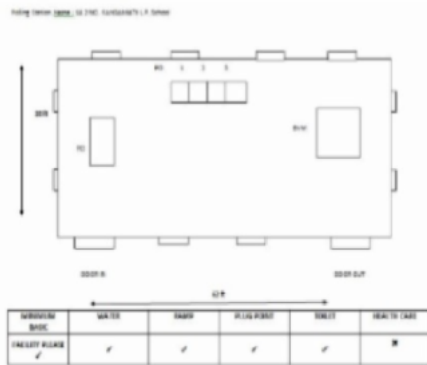

নিৰ্বাচক পঞ্জীয়ন বিষয়াৰ স্বাক্ষৰ

Nazri Naksha

Google Map View

Polling Station Building Front View

ভোটগ্ৰহন কেন্দ্ৰৰ সন্মুখৰ দৃশ্য

Cad View

Key MAP View

1 নাম : মংগল মাৰি পিতাৰ নাম: চালকু ঘৰ নং : ১ বয়স : 40 লিঙ্গ : পুৰুষ	KZL2142009 ফটো উপলব্ধ	2 নাম : বিলু মাৰি পিতাৰ নাম: মৃত মাৰিয়া মাৰি ঘৰ নং : ২ বয়স : 23 লিঙ্গ : পুৰুষ	ZJB0157396 ফটো উপলব্ধ	3 নাম : আৰতি মাৰি স্বামীৰ নাম: জীবন মাৰি ঘৰ নং : ৩ বয়স : 68 লিঙ্গ : মহিলা	KZL2142043 ফটো উপলব্ধ
4 নাম : দিপালী মাৰি স্বামীৰ নাম: অজিত ঘৰ নং : ৩ বয়স : 47 লিঙ্গ : মহিলা	KZL2142076 ফটো উপলব্ধ	5 নাম : চুন মাৰি পিতাৰ নাম: চিতাৰাম মাৰি ঘৰ নং : ৪ক বয়স : 29 লিঙ্গ : পুৰুষ	KZL0345074 ফটো উপলব্ধ	6 নাম : পুতলী মাৰি পিতাৰ নাম: লাবন ঘৰ নং : ৫ বয়স : 48 লিঙ্গ : মহিলা	KZL2142189 ফটো উপলব্ধ
7 নাম : অজয় মাৰি পিতাৰ নাম: গেনা মাৰি ঘৰ নং : ৬ক বয়স : 30 লিঙ্গ : পুৰুষ	KZL0345082 ফটো উপলব্ধ	E 8 নাম : মঞ্জু মাৰি স্বামীৰ নাম: নন্দু ঘৰ নং : ৭ বয়স : ৭5 লিঙ্গ : মহিলা	KZL2142292 ফটো উপলব্ধ	9 নাম : বীনা মাৰি পিতাৰ নাম: নন্দু মাৰি ঘৰ নং : ৭ বয়স : 42 লিঙ্গ : মহিলা	KZL2142305 ফটো উপলব্ধ
10 নাম : দিপানীতা হাচদা পিতাৰ নাম: বাজেন হাচদা ঘৰ নং : 7 ক বয়স : 22 লিঙ্গ : পুৰুষ	KZL1394030 ফটো উপলব্ধ	11 নাম : লেপ মাৰি স্বামীৰ নাম: বাজেন ঘৰ নং : ৭ক বয়স : 52 লিঙ্গ : মহিলা	KZL2142327 ফটো উপলব্ধ	12 নাম : কাৰ্তিক মাৰি পিতাৰ নাম: নন্দু ঘৰ নং : ৭খ বয়স : 52 লিঙ্গ : পুৰুষ	KZL2142338 ফটো উপলব্ধ
13 নাম : অনিতা মাৰি স্বামীৰ নাম: কাৰ্তিক ঘৰ নং : ৭খ বয়স : 45 লিঙ্গ : মহিলা	KZL2142349 ফটো উপলব্ধ	14 নাম : নিৰ্মলা মাৰি স্বামীৰ নাম: বাজেন ঘৰ নং : ৮ বয়স : 60 লিঙ্গ : মহিলা	KZL2142350 ফটো উপলব্ধ	15 নাম : বীনা মাৰি স্বামীৰ নাম: কিৰণ মাৰি ঘৰ নং : 8ক বয়স : 34 লিঙ্গ : মহিলা	KZL1891469 ফটো উপলব্ধ
16 নাম : চুচিল মুড়া ধাণ পিতাৰ নাম: গাঁগু মুড়া ধাণ ঘৰ নং : ৯ বয়স : 37 লিঙ্গ : পুৰুষ	KZL1891550 ফটো উপলব্ধ	17 নাম : চাৰিতা কুজৰ ধাণ স্বামীৰ নাম: চুনলী মুড়া ধাণ ঘৰ নং : ৯ বয়স : 35 লিঙ্গ : মহিলা	KZL1891561 ফটো উপলব্ধ	18 নাম : চেনিমোহন মুড়া পিতাৰ নাম: দুন্দা ঘৰ নং : ১০ বয়স : 78 লিঙ্গ : পুৰুষ	KZL2142429 ফটো উপলব্ধ
19 নাম : অঞ্জলী মুড়া পিতাৰ নাম: মাংৰু মুড়া ঘৰ নং : ১০ক বয়স : 28 লিঙ্গ : মহিলা	KZL0214312 ফটো উপলব্ধ	20 নাম : মংৰু ন পিতাৰ নাম: চেনিমোহন ঘৰ নং : ১০ক বয়স : 58 লিঙ্গ : পুৰুষ	KZL2142441 ফটো উপলব্ধ	21 নাম : অহিলা মুড়া স্বামীৰ নাম: মংৰু ঘৰ নং : ১০ক বয়স : 57 লিঙ্গ : মহিলা	KZL2142452 ফটো উপলব্ধ
22 নাম : চিমৰী মুড়া স্বামীৰ নাম: বাৰ্জু মুড়া ঘৰ নং : ১১ক বয়স : 44 লিঙ্গ : মহিলা	KZL0214411 ফটো উপলব্ধ	23 নাম : কৰমচিং মুড়া পিতাৰ নাম: বন্দে ঘৰ নং : ১১ক বয়স : 47 লিঙ্গ : পুৰুষ	KZL2142485 ফটো উপলব্ধ	24 নাম : বিমলা মুড়া স্বামীৰ নাম: কৰমসিং ঘৰ নং : ১১ক বয়স : 45 লিঙ্গ : মহিলা	KZL2142496 ফটো উপলব্ধ
25 নাম : বালু মুড়া পিতাৰ নাম: ফাগু মুড়া ঘৰ নং : ১২ বয়স : 62 লিঙ্গ : পুৰুষ	KZL2142509 ফটো উপলব্ধ	26 নাম : লক্ষী মুড়া স্বামীৰ নাম: বালু ঘৰ নং : ১২ বয়স : 59 লিঙ্গ : মহিলা	KZL2142510 ফটো উপলব্ধ	27 নাম : বান্দবী মুড়া স্বামীৰ নাম: কিৰন মুড়া ঘৰ নং : ১৩ বয়স : 45 লিঙ্গ : মহিলা	KZL2142543 ফটো উপলব্ধ
28 নাম : হুংট মুড়া পিতাৰ নাম: মৃত কিৰন মুড়া ঘৰ নং : 13 বয়স : 24 লিঙ্গ : পুৰুষ	ZJB0148247 ফটো উপলব্ধ	E 29 নাম : সিৰিগী ধান স্বামীৰ নাম: লোকে ধান ঘৰ নং : ১৪ বয়স : 90 লিঙ্গ : মহিলা	KZL2142565 ফটো উপলব্ধ	30 নাম : ইন্দু ধান পিতাৰ নাম: লকে ধান ঘৰ নং : ১৪ বয়স : 65 লিঙ্গ : মহিলা	KZL2142598 ফটো উপলব্ধ