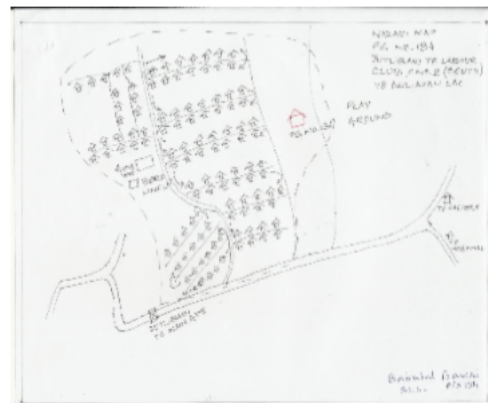

নিৰ্বাচক পঞ্জীয়ন বিষয়াৰ স্বাক্ষৰ

Nazri Naksha

Google Map View

Polling Station Building Front View

ভোটগ্ৰহন কেন্দ্ৰৰ সন্মুখৰ দৃশ্য

Cad View

Key MAP View

1 নাম : শ্বেফা লী দেব স্বামীৰ নাম: অনিল দেব ঘৰ নং : 1 বয়স : 75 লিঙ্গ : মহিলা	KZL1224562 ফটো উপলব্ধ	2 নাম : ওম প্ৰকাশ সোনাৰ পিতাৰ নাম: দল বাহাদুৰ সোনাৰ ঘৰ নং : 1 বয়স : 64 লিঙ্গ : পুৰুষ	ZJB0143529 ফটো উপলব্ধ	3 নাম : বোৰ সোনাৰ স্বামীৰ নাম: ওম প্ৰকাশ সোনাৰ ঘৰ নং : 1 বয়স : 59 লিঙ্গ : মহিলা	ZJB0143594 ফটো উপলব্ধ
4 নাম : চপন কুমাৰ পিতাৰ নাম: অনিল দেব ঘৰ নং : 1 বয়স : 57 লিঙ্গ : পুৰুষ	KZL1224573 ফটো উপলব্ধ	5 নাম : তপন কুমাৰ দেৱ পিতাৰ নাম: অনিল দেব ঘৰ নং : 1 বয়স : 53 লিঙ্গ : পুৰুষ	KZL1224584 ফটো উপলব্ধ	6 নাম : সুজিত কুমাৰদেব পিতাৰ নাম: অনিল দেব ঘৰ নং : 1 বয়স : 48 লিঙ্গ : পুৰুষ	KZL1224608 ফটো উপলব্ধ
7 নাম : ৰাখী দেব স্বামীৰ নাম: স্বপন কুমাৰ দেব ঘৰ নং : 1 বয়স : 46 লিঙ্গ : মহিলা	KZL1224595 ফটো উপলব্ধ	8 নাম : ৰতন সোনাৰ পিতাৰ নাম: ওম প্ৰকাশ সোনাৰ ঘৰ নং : 1 বয়স : 31 লিঙ্গ : পুৰুষ	ZJB0148320 ফটো উপলব্ধ	9 নাম : দিশানী দেৱ পিতাৰ নাম: স্বপন কুমাৰ দেৱ ঘৰ নং : 1 বয়স : 27 লিঙ্গ : মহিলা	KZL1370105 ফটো উপলব্ধ
10 নাম : শতৰূপা দেব পিতাৰ নাম: স্বপন কুমাৰ দেব ঘৰ নং : 1 বয়স : 22 লিঙ্গ : মহিলা	ZJB0139543 ফটো উপলব্ধ	11 নাম : সুৰজ চাহানী অন্যান্য: লক্ষ্মী বালিকী ঘৰ নং : 1 নং সৰপথাৰ আনন্দপাৰা বয়স : 23 লিঙ্গ : পুৰুষ	ZJB0002006 ফটো উপলব্ধ	12 নাম : জনা দেকেটা ৰাও স্বামীৰ নাম: জগা মোহন ৰাও ঘৰ নং : 2 বয়স : 68 লিঙ্গ : মহিলা	KZL1224620 ফটো উপলব্ধ
13 নাম : দিলীপ কুমাৰ সেন পিতাৰ নাম: ৰঞ্জীত সেন ঘৰ নং : 2 বয়স : 67 লিঙ্গ : পুৰুষ	KZL1049703 ফটো উপলব্ধ	14 নাম : জগী মোহন ৰাও পিতাৰ নাম: জগা মোহন প্ৰকাশ ৰাও ঘৰ নং : 2 বয়স : 62 লিঙ্গ : পুৰুষ	KZL1224653 ফটো উপলব্ধ	15 নাম : বৈশালী চেন স্বামীৰ নাম: দিলীপ সেন ঘৰ নং : 2 বয়স : 52 লিঙ্গ : মহিলা	KZL1049736 ফটো উপলব্ধ
16 নাম : জগা পল্লৱী ৰাও স্বামীৰ নাম: জগা মোহন ৰাও ঘৰ নং : 2 বয়স : 44 লিঙ্গ : মহিলা	KZL1224664 ফটো উপলব্ধ	17 নাম : আৰ ৰাজেশ্বৰী ৰয়্যা স্বামীৰ নাম: আৰ আনন্দ ৰাও ৰাও ঘৰ নং : 2 বয়স : 40 লিঙ্গ : মহিলা	ZJB0081885 ফটো উপলব্ধ	18 নাম : নবনিতা চেত্ৰী স্বামীৰ নাম: বক বাহাদুৰ চেত্ৰী ঘৰ নং : 2 বয়স : 37 লিঙ্গ : মহিলা	KZL2790038 ফটো উপলব্ধ
19 নাম : বাবু চৌধুৰী পিতাৰ নাম: ৰামচন্দ্ৰ চৌধুৰী ঘৰ নং : 2 বয়স : 32 লিঙ্গ : পুৰুষ	KZL0052498 ফটো উপলব্ধ	20 নাম : জগী ৰজি ৰাও পিতাৰ নাম: জোগী মোহন ৰাও ঘৰ নং : 2 বয়স : 30 লিঙ্গ : মহিলা	KZL2753069 ফটো উপলব্ধ	21 নাম : জসীন চৌধুৰী স্বামীৰ নাম: বাবু চৌধুৰী ঘৰ নং : 2 বয়স : 28 লিঙ্গ : মহিলা	ZJB0127241 ফটো উপলব্ধ
22 নাম : মঞ্জু সোনাৰ স্বামীৰ নাম: পৰ্ণ বাহাদুৰ সোনাৰ ঘৰ নং : 2 নৌ দুলীয়াজান বয়স : 42 লিঙ্গ : মহিলা	ZJB0058370 ফটো উপলব্ধ	23 নাম : গোপাল শৰ্মা পিতাৰ নাম: ডম্বু শৰ্মা ঘৰ নং : 9 বয়স : 72 লিঙ্গ : পুৰুষ	KZL1224697 ফটো উপলব্ধ	24 নাম : ৰীতা শৰ্মা স্বামীৰ নাম: গোপাল শৰ্মা ঘৰ নং : 9 বয়স : 65 লিঙ্গ : মহিলা	KZL1224700 ফটো উপলব্ধ
25 নাম : মনোজ শৰ্মা পিতাৰ নাম: গোপাল শৰ্মা ঘৰ নং : 9 বয়স : 42 লিঙ্গ : পুৰুষ	KZL1224711 ফটো উপলব্ধ	26 নাম : আশিষ শৰ্মা পিতাৰ নাম: গোপাল শৰ্মা ঘৰ নং : 9 বয়স : 34 লিঙ্গ : পুৰুষ	KZL1231487 ফটো উপলব্ধ	27 নাম : গনেশ বাঃ দৰ্জী পিতাৰ নাম: দুৰ্গাসিং দৰ্জী ঘৰ নং : 8 বয়স : 65 লিঙ্গ : পুৰুষ	KZL1224733 ফটো উপলব্ধ
28 নাম : বিষ্ণুমায়া দৰ্জী স্বামীৰ নাম: গনেশ দৰ্জী ঘৰ নং : 8 বয়স : 61 লিঙ্গ : মহিলা	KZL1224755 ফটো উপলব্ধ	29 নাম : অনীতা দৰ্জী স্বামীৰ নাম: নৰ বাহাদুৰ দৰ্জী ঘৰ নং : 8 বয়স : 49 লিঙ্গ : মহিলা	KZL0386391 ফটো উপলব্ধ	30 নাম : নন্দলাল যাদৱ পিতাৰ নাম: শ্যামলাল যাদৱ ঘৰ নং : 8 বয়স : 42 লিঙ্গ : পুৰুষ	KZL0098707 ফটো উপলব্ধ