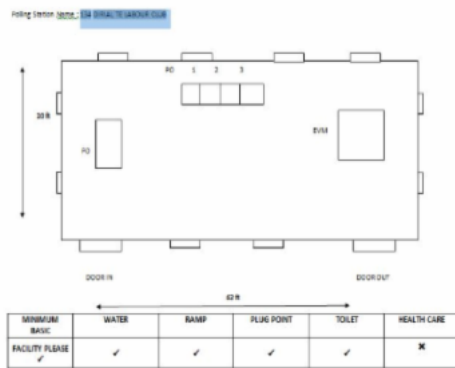

নিৰ্বাচক পঞ্জীয়ন বিষয়াৰ স্বাক্ষৰ

Nazri Naksha

Google Map View

Polling Station Building Front View

ভোটগ্ৰহন কেন্দ্ৰৰ সন্মুখৰ দৃশ্য

Cad View

Key MAP View

1 নাম : শ্বেফা লী দেব স্বামীৰ নাম: অনিল দেব ঘৰ নং : 1 বয়স : 75 লিঙ্গ : মহিলা	KZL1224562 ফটো উপলব্ধ	2 নাম : ওম প্ৰকাশ সোনাৰ পিতাৰ নাম: দল বাহাদুৰ সোনাৰ ঘৰ নং : 1 বয়স : 64 লিঙ্গ : পুৰুষ	ZJB0143529 ফটো উপলব্ধ	3 নাম : বোৰ সোনাৰ স্বামীৰ নাম: ওম প্ৰকাশ সোনাৰ ঘৰ নং : 1 বয়স : 59 লিঙ্গ : মহিলা	ZJB0143594 ফটো উপলব্ধ
4 নাম : চপন কুমাৰ পিতাৰ নাম: অনিল দেব ঘৰ নং : 1 বয়স : 57 লিঙ্গ : পুৰুষ	KZL1224573 ফটো উপলব্ধ	5 নাম : তপন কুমাৰ দেৱ পিতাৰ নাম: অনিল দেব ঘৰ নং : 1 বয়স : 53 লিঙ্গ : পুৰুষ	KZL1224584 ফটো উপলব্ধ	6 নাম : সুজিত কুমাৰদেব পিতাৰ নাম: অনিল দেব ঘৰ নং : 1 বয়স : 48 লিঙ্গ : পুৰুষ	KZL1224608 ফটো উপলব্ধ
7 নাম : ৰাখী দেব স্বামীৰ নাম: স্বপন কুমাৰ দেব ঘৰ নং : 1 বয়স : 46 লিঙ্গ : মহিলা	KZL1224595 ফটো উপলব্ধ	8 নাম : ৰতন সোনাৰ পিতাৰ নাম: ওম প্ৰকাশ সোনাৰ ঘৰ নং : 1 বয়স : 31 লিঙ্গ : পুৰুষ	ZJB0148320 ফটো উপলব্ধ	9 নাম : দিশানী দেৱ পিতাৰ নাম: স্বপন কুমাৰ দেৱ ঘৰ নং : 1 বয়স : 27 লিঙ্গ : মহিলা	KZL1370105 ফটো উপলব্ধ
10 নাম : শতৰূপা দেব পিতাৰ নাম: স্বপন কুমাৰ দেব ঘৰ নং : 1 বয়স : 22 লিঙ্গ : মহিলা	ZJB0139543 ফটো উপলব্ধ	11 নাম : সুৰজ চাহানী অন্যান্য: লক্ষ্মী বালিকী ঘৰ নং : 1 নং সৰপথাৰ আনন্দপাৰা বয়স : 23 লিঙ্গ : পুৰুষ	ZJB0002006 ফটো উপলব্ধ	12 নাম : জনা দেকেটা ৰাও স্বামীৰ নাম: জগা মোহন ৰাও ঘৰ নং : 2 বয়স : 68 লিঙ্গ : মহিলা	KZL1224620 ফটো উপলব্ধ
13 নাম : দিলীপ কুমাৰ সেন পিতাৰ নাম: ৰঞ্জীত সেন ঘৰ নং : 2 বয়স : 67 লিঙ্গ : পুৰুষ	KZL1049703 ফটো উপলব্ধ	14 নাম : জগী মোহন ৰাও পিতাৰ নাম: জগা মোহন প্ৰকাশ ৰাও ঘৰ নং : 2 বয়স : 62 লিঙ্গ : পুৰুষ	KZL1224653 ফটো উপলব্ধ	15 নাম : বৈশালী চেন স্বামীৰ নাম: দিলীপ সেন ঘৰ নং : 2 বয়স : 52 লিঙ্গ : মহিলা	KZL1049736 ফটো উপলব্ধ
16 নাম : জগা পল্লৱী ৰাও স্বামীৰ নাম: জগা মোহন ৰাও ঘৰ নং : 2 বয়স : 44 লিঙ্গ : মহিলা	KZL1224664 ফটো উপলব্ধ	17 নাম : আৰ ৰাজেশ্বৰী ৰয়্যা স্বামীৰ নাম: আৰ আনন্দ ৰাও ৰাও ঘৰ নং : 2 বয়স : 40 লিঙ্গ : মহিলা	ZJB0081885 ফটো উপলব্ধ	18 নাম : নবনিতা চেত্ৰী স্বামীৰ নাম: বক বাহাদুৰ চেত্ৰী ঘৰ নং : 2 বয়স : 37 লিঙ্গ : মহিলা	KZL2790038 ফটো উপলব্ধ
19 নাম : বাবু চৌধুৰী পিতাৰ নাম: ৰামচন্দ্ৰ চৌধুৰী ঘৰ নং : 2 বয়স : 32 লিঙ্গ : পুৰুষ	KZL0052498 ফটো উপলব্ধ	20 নাম : জগী ৰজি ৰাও পিতাৰ নাম: জোগী মোহন ৰাও ঘৰ নং : 2 বয়স : 30 লিঙ্গ : মহিলা	KZL2753069 ফটো উপলব্ধ	21 নাম : জসীন চৌধুৰী স্বামীৰ নাম: বাবু চৌধুৰী ঘৰ নং : 2 বয়স : 28 লিঙ্গ : মহিলা	ZJB0127241 ফটো উপলব্ধ
22 নাম : মঞ্জু সোনাৰ স্বামীৰ নাম: পৰ্ণ বাহাদুৰ সোনাৰ ঘৰ নং : 2 নৌ দুলীয়াজান বয়স : 42 লিঙ্গ : মহিলা	ZJB0058370 ফটো উপলব্ধ	23 নাম : গোপাল শৰ্মা পিতাৰ নাম: ডম্বু শৰ্মা ঘৰ নং : 9 বয়স : 72 লিঙ্গ : পুৰুষ	KZL1224697 ফটো উপলব্ধ	24 নাম : ৰীতা শৰ্মা স্বামীৰ নাম: গোপাল শৰ্মা ঘৰ নং : 9 বয়স : 65 লিঙ্গ : মহিলা	KZL1224700 ফটো উপলব্ধ
25 নাম : মনোজ শৰ্মা পিতাৰ নাম: গোপাল শৰ্মা ঘৰ নং : 9 বয়স : 42 লিঙ্গ : পুৰুষ	KZL1224711 ফটো উপলব্ধ	26 নাম : আশিষ শৰ্মা পিতাৰ নাম: গোপাল শৰ্মা ঘৰ নং : 9 বয়স : 34 লিঙ্গ : পুৰুষ	KZL1231487 ফটো উপলব্ধ	27 নাম : গনেশ বাঃ দৰ্জী পিতাৰ নাম: দুৰ্গাসিং দৰ্জী ঘৰ নং : 8 বয়স : 65 লিঙ্গ : পুৰুষ	KZL1224733 ফটো উপলব্ধ
28 নাম : বিষ্ণুমায়া দৰ্জী স্বামীৰ নাম: গনেশ দৰ্জী ঘৰ নং : 8 বয়স : 61 লিঙ্গ : মহিলা	KZL1224755 ফটো উপলব্ধ	29 নাম : অনীতা দৰ্জী স্বামীৰ নাম: নৰ বাহাদুৰ দৰ্জী ঘৰ নং : 8 বয়স : 49 লিঙ্গ : মহিলা	KZL0386391 ফটো উপলব্ধ	30 নাম : নন্দলাল যাদৱ পিতাৰ নাম: শ্যামলাল যাদৱ ঘৰ নং : 8 বয়স : 42 লিঙ্গ : পুৰুষ	KZL0098707 ফটো উপলব্ধ