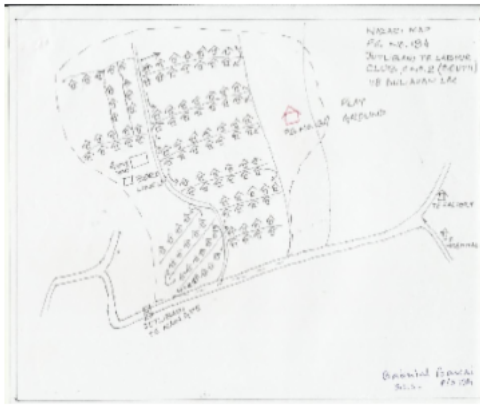

Nazri Naksha