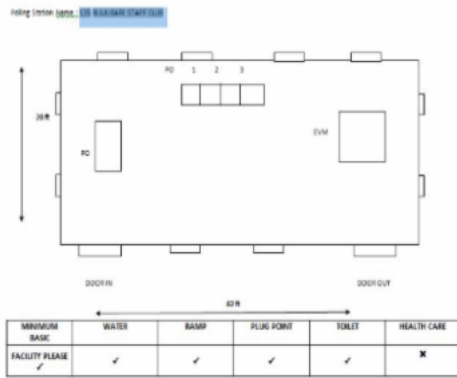

নিৰ্বাচক পঞ্জীয়ন বিষয়াৰ স্বাক্ষৰ

Nazri Naksha

Google Map View

Polling Station Building Front View

ভোটগ্ৰহন কেন্দ্ৰৰ সন্মুখৰ দৃশ্য

Cad View

Key MAP View

1 নাম : ৰাজ সোনাৰ পিতাৰ নাম: প্ৰেম বাহাদুৰ সোনাৰ ঘৰ নং : 2 বয়স : 21 লিঙ্গ : পুৰুষ	ZJB0070250 ফটো উপলব্ধ	2 নাম : ৰিকি সোনোৱাল পিতাৰ নাম: ইন্দ্ৰেশ্বৰ সোনোৱাল ঘৰ নং : 23 বয়স : 23 লিঙ্গ : মহিলা	ZJB0062802 ফটো উপলব্ধ	3 নাম : দিপাঞ্জলী দাস স্বামীৰ নাম: ৰামু দাস ঘৰ নং : 24 বয়স : 20 লিঙ্গ : মহিলা	ZJB0162453 ফটো উপলব্ধ
4 নাম : মাইনা শৰ্মা পিতাৰ নাম: কৃষ্ণ শৰ্মা ঘৰ নং : 34 বয়স : 22 লিঙ্গ : মহিলা	KZL2789881 ফটো উপলব্ধ	5 নাম : সুভা কুমাৰী ছেত্ৰী গুৰুং স্বামীৰ নাম: পৰন গুৰুং ঘৰ নং : 88 বয়স : 36 লিঙ্গ : মহিলা	KZL1366087 ফটো উপলব্ধ	6 নাম : পৰন গুৰুং মাতৃৰ নাম: মুনু গুৰুং ঘৰ নং : 88 বয়স : 32 লিঙ্গ : পুৰুষ	KZL1241674 ফটো উপলব্ধ
7 নাম : অজৰ ভূমিজ পিতাৰ নাম: কাৰ্তিক ভূমিজ ঘৰ নং : 91 বয়স : 30 লিঙ্গ : পুৰুষ	KZL0488221 ফটো উপলব্ধ	8 নাম : নিমি দেৱনাথ স্বামীৰ নাম: অভিজিত দেৱনাথ ঘৰ নং : 30 বয়স : 30 লিঙ্গ : মহিলা	KZL0160606 ফটো উপলব্ধ	9 নাম : উদয় নাহা পিতাৰ নাম: উত্তম নাহা ঘৰ নং : 27 বয়স : 27 লিঙ্গ : পুৰুষ	KZL0264044 ফটো উপলব্ধ
10 নাম : মিন্টু ভূমিজ পিতাৰ নাম: লালুবাবু ভূমিজ ঘৰ নং : 115 বয়স : 28 লিঙ্গ : পুৰুষ	ZJB0151431 ফটো উপলব্ধ	11 নাম : সাৰদা শৰ্মা স্বামীৰ নাম: নাৰায়ন শৰ্মা ঘৰ নং : 108 বয়স : 80 লিঙ্গ : মহিলা	KZL1234566 ফটো উপলব্ধ	12 নাম : ৰাজু শৰ্মা পিতাৰ নাম: নাৰায়ন শৰ্মা ঘৰ নং : 108 বয়স : 55 লিঙ্গ : পুৰুষ	KZL1234577 ফটো উপলব্ধ
13 নাম : ৰাম শৰ্মা পিতাৰ নাম: নাৰায়ন শৰ্মা ঘৰ নং : 108 বয়স : 47 লিঙ্গ : পুৰুষ	KZL1234599 ফটো উপলব্ধ	14 নাম : প্ৰেম কুমাৰী শৰ্মা স্বামীৰ নাম: ৰাজু শৰ্মা ঘৰ নং : 108 বয়স : 46 লিঙ্গ : মহিলা	KZL1234588 ফটো উপলব্ধ	# 15 নাম : ৰাজীৱ শৰ্মা পিতাৰ নাম: টিকাৰাম শৰ্মা ঘৰ নং : 134 ক বয়স : 45 লিঙ্গ : পুৰুষ	KZL1234624 ফটো উপলব্ধ
# 16 নাম : হিৰা শৰ্মা স্বামীৰ নাম: ৰাজীৱ শৰ্মা ঘৰ নং : 134 ক বয়স : 35 লিঙ্গ : মহিলা	CZH6536089 ফটো উপলব্ধ	17 নাম : টিকাৰাম শৰ্মা পিতাৰ নাম: গদাধৰ শৰ্মা ঘৰ নং : 108 ক বয়স : 82 লিঙ্গ : পুৰুষ	KZL1234602 ফটো উপলব্ধ	18 নাম : টিকেশ্বৰী শৰ্মা স্বামীৰ নাম: টিকাৰাম শৰ্মা ঘৰ নং : 108 ক বয়স : 76 লিঙ্গ : মহিলা	KZL1234613 ফটো উপলব্ধ
19 নাম : সাবিত্ৰী শৰ্মা পিতাৰ নাম: টিকাৰাম শৰ্মা ঘৰ নং : 108 ক বয়স : 45 লিঙ্গ : মহিলা	KZL1234635 ফটো উপলব্ধ	20 নাম : লক্ষ্মন শৰ্মা পিতাৰ নাম: টিকাৰাম শৰ্মা ঘৰ নং : 108 ক বয়স : 43 লিঙ্গ : পুৰুষ	KZL1234646 ফটো উপলব্ধ	21 নাম : বিনোদ শৰ্মা পিতাৰ নাম: টিকাৰাম শৰ্মা ঘৰ নং : 108 ক বয়স : 36 লিঙ্গ : পুৰুষ	KZL1234657 ফটো উপলব্ধ
22 নাম : সঞ্জু জয়শ্ৰী পিতাৰ নাম: নীল প্ৰধান ঘৰ নং : 105 বয়স : 49 লিঙ্গ : পুৰুষ	KZL1234668 ফটো উপলব্ধ	23 নাম : দীপক জয়শ্ৰী পিতাৰ নাম: নীল প্ৰধান ঘৰ নং : 105 বয়স : 47 লিঙ্গ : পুৰুষ	KZL1234679 ফটো উপলব্ধ	D 24 নাম : আব্দুল চালাহ পিতাৰ নাম: মফে আলি ঘৰ নং : 106 বয়স : 55 লিঙ্গ : পুৰুষ	KZL1234680 ফটো উপলব্ধ
D 25 নাম : মাচুদা বেগম স্বামীৰ নাম: আব্দুল চালাহ ঘৰ নং : 106 বয়স : 50 লিঙ্গ : মহিলা	KZL1234691 ফটো উপলব্ধ	26 নাম : নৰপত বাল্লিকী পিতাৰ নাম: ননকু বাল্লিকী ঘৰ নং : 106খ বয়স : 60 লিঙ্গ : পুৰুষ	KZL1234726 ফটো উপলব্ধ	27 নাম : অনিতা বাল্লিকী স্বামীৰ নাম: নৰপত বাল্লিকী ঘৰ নং : 106খ বয়স : 55 লিঙ্গ : মহিলা	KZL1234737 ফটো উপলব্ধ
28 নাম : বি লচমী নাইডু স্বামীৰ নাম: বৰিএৰায়া নাইডু ঘৰ নং : 109 বয়স : 85 লিঙ্গ : মহিলা	KZL1234748 ফটো উপলব্ধ	29 নাম : বি লক্ষ্মন পিতাৰ নাম: বি এৰায়া ঘৰ নং : 109 বয়স : 60 লিঙ্গ : পুৰুষ	KZL1234771 ফটো উপলব্ধ	30 নাম : বি কোদন্দ ৰাও পিতাৰ নাম: বি এৰায়া ঘৰ নং : 109 বয়স : 58 লিঙ্গ : পুৰুষ	KZL1234793 ফটো উপলব্ধ