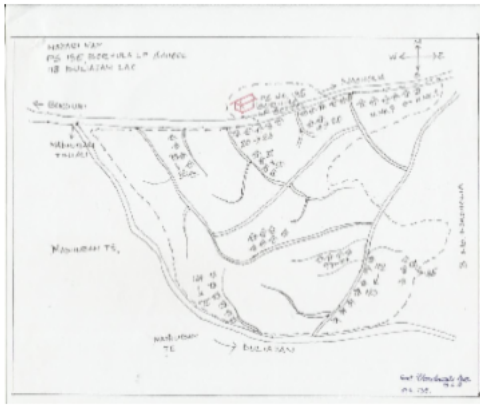

Nazri Naksha