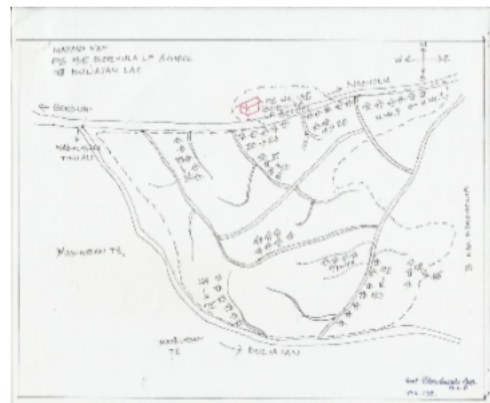

নিৰ্বাচক পঞ্জীয়ন বিষয়াৰ স্বাক্ষৰ

Nazri Naksha

Google Map View

Polling Station Building Front View

ভোটগ্ৰহন কেন্দ্ৰৰ সন্মুখৰ দৃশ্য

Cad View

Key MAP View

1 নাম : ৰাজ সোনাৰ পিতাৰ নাম: প্ৰেম বাহাদুৰ সোনাৰ ঘৰ নং : 2 বয়স : 21 লিঙ্গ : পুৰুষ	ZJB0070250 ফটো উপলব্ধ	2 নাম : ৰিকি সোনোৱাল পিতাৰ নাম: ইন্দ্ৰেশ্বৰ সোনোৱাল ঘৰ নং : 23 বয়স : 23 লিঙ্গ : মহিলা	ZJB0062802 ফটো উপলব্ধ	3 নাম : দিপাঞ্জলী দাস স্বামীৰ নাম: ৰামু দাস ঘৰ নং : 24 বয়স : 20 লিঙ্গ : মহিলা	ZJB0162453 ফটো উপলব্ধ
4 নাম : মাইনা শৰ্মা পিতাৰ নাম: কৃষ্ণ শৰ্মা ঘৰ নং : 34 বয়স : 22 লিঙ্গ : মহিলা	KZL2789881 ফটো উপলব্ধ	5 নাম : সুভা কুমাৰী ছেত্ৰী গুৰুং স্বামীৰ নাম: পৰন গুৰুং ঘৰ নং : 88 বয়স : 36 লিঙ্গ : মহিলা	KZL1366087 ফটো উপলব্ধ	6 নাম : পৰন গুৰুং মাতৃৰ নাম: মুনু গুৰুং ঘৰ নং : 88 বয়স : 32 লিঙ্গ : পুৰুষ	KZL1241674 ফটো উপলব্ধ
7 নাম : অজৰ ভূমিজ পিতাৰ নাম: কাৰ্তিক ভূমিজ ঘৰ নং : 91 বয়স : 30 লিঙ্গ : পুৰুষ	KZL0488221 ফটো উপলব্ধ	8 নাম : নিমি দেৱনাথ স্বামীৰ নাম: অভিজিত দেৱনাথ ঘৰ নং : 30 বয়স : 30 লিঙ্গ : মহিলা	KZL0160606 ফটো উপলব্ধ	9 নাম : উদয় নাহা পিতাৰ নাম: উত্তম নাহা ঘৰ নং : 27 বয়স : 27 লিঙ্গ : পুৰুষ	KZL0264044 ফটো উপলব্ধ
10 নাম : মিন্টু ভূমিজ পিতাৰ নাম: লালুবাবু ভূমিজ ঘৰ নং : 115 বয়স : 28 লিঙ্গ : পুৰুষ	ZJB0151431 ফটো উপলব্ধ	11 নাম : সাৰদা শৰ্মা স্বামীৰ নাম: নাৰায়ন শৰ্মা ঘৰ নং : 108 বয়স : 80 লিঙ্গ : মহিলা	KZL1234566 ফটো উপলব্ধ	12 নাম : ৰাজু শৰ্মা পিতাৰ নাম: নাৰায়ন শৰ্মা ঘৰ নং : 108 বয়স : 55 লিঙ্গ : পুৰুষ	KZL1234577 ফটো উপলব্ধ
13 নাম : ৰাম শৰ্মা পিতাৰ নাম: নাৰায়ন শৰ্মা ঘৰ নং : 108 বয়স : 47 লিঙ্গ : পুৰুষ	KZL1234599 ফটো উপলব্ধ	14 নাম : প্ৰেম কুমাৰী শৰ্মা স্বামীৰ নাম: ৰাজু শৰ্মা ঘৰ নং : 108 বয়স : 46 লিঙ্গ : মহিলা	KZL1234588 ফটো উপলব্ধ	# 15 নাম : ৰাজীৱ শৰ্মা পিতাৰ নাম: টিকাৰাম শৰ্মা ঘৰ নং : 134 ক বয়স : 45 লিঙ্গ : পুৰুষ	KZL1234624 ফটো উপলব্ধ
# 16 নাম : হিৰা শৰ্মা স্বামীৰ নাম: ৰাজীৱ শৰ্মা ঘৰ নং : 134 ক বয়স : 35 লিঙ্গ : মহিলা	CZH6536089 ফটো উপলব্ধ	17 নাম : টিকাৰাম শৰ্মা পিতাৰ নাম: গদাধৰ শৰ্মা ঘৰ নং : 108 ক বয়স : 82 লিঙ্গ : পুৰুষ	KZL1234602 ফটো উপলব্ধ	18 নাম : টিকেশ্বৰী শৰ্মা স্বামীৰ নাম: টিকাৰাম শৰ্মা ঘৰ নং : 108 ক বয়স : 76 লিঙ্গ : মহিলা	KZL1234613 ফটো উপলব্ধ
19 নাম : সাবিত্ৰী শৰ্মা পিতাৰ নাম: টিকাৰাম শৰ্মা ঘৰ নং : 108 ক বয়স : 45 লিঙ্গ : মহিলা	KZL1234635 ফটো উপলব্ধ	20 নাম : লক্ষ্মন শৰ্মা পিতাৰ নাম: টিকাৰাম শৰ্মা ঘৰ নং : 108 ক বয়স : 43 লিঙ্গ : পুৰুষ	KZL1234646 ফটো উপলব্ধ	21 নাম : বিনোদ শৰ্মা পিতাৰ নাম: টিকাৰাম শৰ্মা ঘৰ নং : 108 ক বয়স : 36 লিঙ্গ : পুৰুষ	KZL1234657 ফটো উপলব্ধ
22 নাম : সঞ্জু জয়শ্ৰী পিতাৰ নাম: নীল প্ৰধান ঘৰ নং : 105 বয়স : 49 লিঙ্গ : পুৰুষ	KZL1234668 ফটো উপলব্ধ	23 নাম : দীপক জয়শ্ৰী পিতাৰ নাম: নীল প্ৰধান ঘৰ নং : 105 বয়স : 47 লিঙ্গ : পুৰুষ	KZL1234679 ফটো উপলব্ধ	D 24 নাম : আব্দুল চালাহ পিতাৰ নাম: মফে আলি ঘৰ নং : 106 বয়স : 55 লিঙ্গ : পুৰুষ	KZL1234680 ফটো উপলব্ধ
D 25 নাম : মাচুদা বেগম স্বামীৰ নাম: আব্দুল চালাহ ঘৰ নং : 106 বয়স : 50 লিঙ্গ : মহিলা	KZL1234691 ফটো উপলব্ধ	26 নাম : নৰপত বাল্লিকী পিতাৰ নাম: ননকু বাল্লিকী ঘৰ নং : 106খ বয়স : 60 লিঙ্গ : পুৰুষ	KZL1234726 ফটো উপলব্ধ	27 নাম : অনিতা বাল্লিকী স্বামীৰ নাম: নৰপত বাল্লিকী ঘৰ নং : 106খ বয়স : 55 লিঙ্গ : মহিলা	KZL1234737 ফটো উপলব্ধ
28 নাম : বি লচমী নাইডু স্বামীৰ নাম: বৰিএৰায়া নাইডু ঘৰ নং : 109 বয়স : 85 লিঙ্গ : মহিলা	KZL1234748 ফটো উপলব্ধ	29 নাম : বি লক্ষ্মন পিতাৰ নাম: বি এৰায়া ঘৰ নং : 109 বয়স : 60 লিঙ্গ : পুৰুষ	KZL1234771 ফটো উপলব্ধ	30 নাম : বি কোদন্দ ৰাও পিতাৰ নাম: বি এৰায়া ঘৰ নং : 109 বয়স : 58 লিঙ্গ : পুৰুষ	KZL1234793 ফটো উপলব্ধ