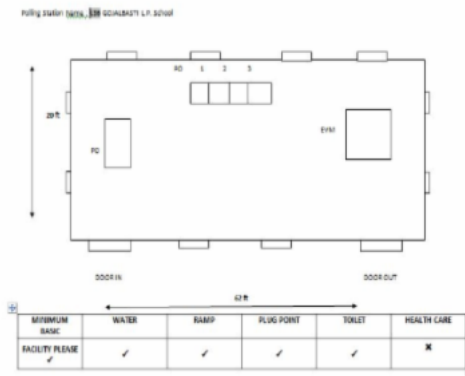

নিৰ্বাচক পঞ্জীয়ন বিষয়াৰ স্বাক্ষৰ

Nazri Naksha

Google Map View

Polling Station Building Front View

ভোটগ্রহন কেন্দ্ৰৰ সন্মুখৰ দৃশ্য

Cad View

Key MAP View

1 নাম : তাৰা দেৱী বালিকী পিতাৰ নাম: মাইকুলাল বালিকী ঘৰ নং : 0000 বয়স : 43 লিঙ্গ : পুৰুষ	ZJB0022418 ফটো উপলব্ধ	2 নাম : মঞ্জু কৰ্মকাৰ স্বামীৰ নাম: বিতুপন কৰ্মকাৰ ঘৰ নং : 0000 বয়স : 27 লিঙ্গ : মহিলা	ZJB0048553 ফটো উপলব্ধ	E 3 নাম : চাৰবালা মল্লিক স্বামীৰ নাম: সুধীৰ মল্লিক ঘৰ নং : 1 বয়স : 85 লিঙ্গ : মহিলা	KZL1244560 ফটো উপলব্ধ
4 নাম : পিন্টু কুমাৰ মল্লিক পিতাৰ নাম: সুধীৰ মল্লিক ঘৰ নং : 1 বয়স : 60 লিঙ্গ : পুৰুষ	KZL1244571 ফটো উপলব্ধ	5 নাম : ৰতা মালিক স্বামীৰ নাম: পিন্টু মল্লিক ঘৰ নং : 1 বয়স : 55 লিঙ্গ : মহিলা	KZL1244582 ফটো উপলব্ধ	6 নাম : সন্তোষ কুমাৰ সোনাৰ পিতাৰ নাম: বিষ্ণু বাহাদুৰ সোনাৰ ঘৰ নং : 1 বয়স : 43 লিঙ্গ : পুৰুষ	KZL1109893 ফটো উপলব্ধ
7 নাম : গায়ত্ৰী দেৱী স্বামীৰ নাম: হেমন্ত কুমাৰ সোনাৰ ঘৰ নং : 1 বয়স : 42 লিঙ্গ : মহিলা	KZL0038067 ফটো উপলব্ধ	8 নাম : পদমী সোনাৰ স্বামীৰ নাম: সন্তোষ কুমাৰ সোনাৰ ঘৰ নং : 1 বয়স : 41 লিঙ্গ : মহিলা	ZJB0104950 ফটো উপলব্ধ	9 নাম : মন্দিৰা মল্লিক পিতাৰ নাম: পিন্টু মল্লিক ঘৰ নং : 1 বয়স : 25 লিঙ্গ : মহিলা	KZL0446393 ফটো উপলব্ধ
10 নাম : শিবনকৰ মল্লিক পিতাৰ নাম: পিন্টু কুমাৰ মল্লিক ঘৰ নং : 1 বয়স : 21 লিঙ্গ : পুৰুষ	ZJB0146191 ফটো উপলব্ধ	11 নাম : শিবনকৰ মল্লিক পিতাৰ নাম: পিন্টু কুমাৰ মল্লিক ঘৰ নং : 1 বয়স : 20 লিঙ্গ : পুৰুষ	ZJB0103754 ফটো উপলব্ধ	12 নাম : দিয়া চাহানী পিতাৰ নাম: দীপক কুমাৰ চাহানী ঘৰ নং : 1 বয়স : 20 লিঙ্গ : মহিলা	ZJB0150144 ফটো উপলব্ধ
13 নাম : ৰমা দাস পাল স্বামীৰ নাম: মিথুন পাল ঘৰ নং : 1খ বয়স : 37 লিঙ্গ : মহিলা	ZJB0111369 ফটো উপলব্ধ	14 নাম : শুভম পাল পিতাৰ নাম: সুদৰ্শন পাল ঘৰ নং : 1ক বয়স : 26 লিঙ্গ : পুৰুষ	KZL0407007 ফটো উপলব্ধ	15 নাম : ৰমণী ৰঞ্জন মল্লিক পিতাৰ নাম: সুৰেশ চন্দ্ৰ মল্লিক ঘৰ নং : 1ক বয়স : 81 লিঙ্গ : পুৰুষ	KZL1244593 ফটো উপলব্ধ
16 নাম : মনজু মল্লিক স্বামীৰ নাম: ৰামাণীৰনজন মল্লিক ঘৰ নং : 1ক বয়স : 68 লিঙ্গ : মহিলা	KZL1244606 ফটো উপলব্ধ	17 নাম : সুদৰ চন পাল পিতাৰ নাম: পান বল্লব পাল ঘৰ নং : 1খ বয়স : 58 লিঙ্গ : পুৰুষ	KZL1244640 ফটো উপলব্ধ	18 নাম : আৰতি পাল স্বামীৰ নাম: সুৰ্ধন পাল ঘৰ নং : 1খ বয়স : 50 লিঙ্গ : মহিলা	KZL1244651 ফটো উপলব্ধ
# 19 নাম : প্ৰসন্ন কুমাৰ মালিক পিতাৰ নাম: প্ৰসন্ন কুমাৰ মল্লিক ঘৰ নং : 1ক বয়স : 45 লিঙ্গ : পুৰুষ	KZL1244617 ফটো উপলব্ধ	20 নাম : মিঠন পাল পিতাৰ নাম: নাৰায়ন পাল ঘৰ নং : 1খ বয়স : 44 লিঙ্গ : পুৰুষ	KZL1244662 ফটো উপলব্ধ	21 নাম : মমিতা মল্লিক পিতাৰ নাম: ৰমণি ৰঞ্জন মল্লিক ঘৰ নং : 1ক বয়স : 43 লিঙ্গ : মহিলা	KZL1244628 ফটো উপলব্ধ
22 নাম : কমলা সোনাৰ স্বামীৰ নাম: সন্ত বাহাদুৰ সোনাৰ ঘৰ নং : 2 বয়স : 65 লিঙ্গ : মহিলা	KZL1153124 ফটো উপলব্ধ	23 নাম : নবনীতা দাস স্বামীৰ নাম: ৰঞ্জিত দাস ঘৰ নং : 2 বয়স : 60 লিঙ্গ : মহিলা	KZL1149311 ফটো উপলব্ধ	24 নাম : কিৰন বালিকী পিতাৰ নাম: লাটে ৰাম চন্দ্ৰ বালিকী ঘৰ নং : 2 বয়স : 53 লিঙ্গ : মহিলা	ZJB0081273 ফটো উপলব্ধ
25 নাম : সায়েন্তনী কোঁৰ স্বামীৰ নাম: পুৰষোত্তম কুমাৰ গিল ঘৰ নং : 2 বয়স : 43 লিঙ্গ : মহিলা	KZL0353250 ফটো উপলব্ধ	26 নাম : চন্দন সোনাৰ পিতাৰ নাম: সন্ত বাহাদুৰ সোনাৰ ঘৰ নং : 2 বয়স : 33 লিঙ্গ : পুৰুষ	KZL0008949 ফটো উপলব্ধ	27 নাম : পায়েল মল্লিক পিতাৰ নাম: পিন্টু মল্লিক ঘৰ নং : 2 বয়স : 32 লিঙ্গ : মহিলা	KZL1251703 ফটো উপলব্ধ
E 28 নাম : প্ৰাণ বল্লব দে পিতাৰ নাম: শশী মোহন দে ঘৰ নং : 3 বয়স : 72 লিঙ্গ : পুৰুষ	KZL1244708 ফটো উপলব্ধ	29 নাম : সন্ত দে পিতাৰ নাম: প্ৰাণ বল্লভ দে ঘৰ নং : 3 বয়স : 44 লিঙ্গ : পুৰুষ	KZL1244720 ফটো উপলব্ধ	30 নাম : উজ্জল মজুমদাৰ পিতাৰ নাম: অৰুণ চন্দ্ৰ মজুমদাৰ ঘৰ নং : 8 বয়স : 57 লিঙ্গ : পুৰুষ	KZL1244753 ফটো উপলব্ধ