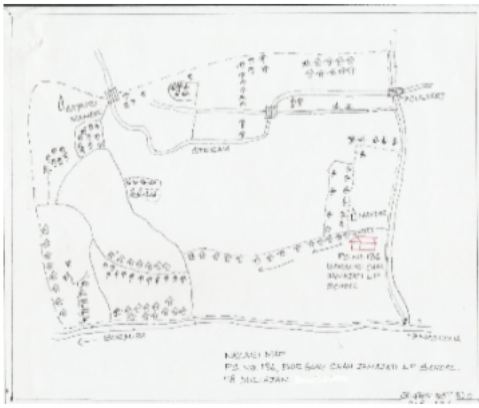

Nazri Naksha