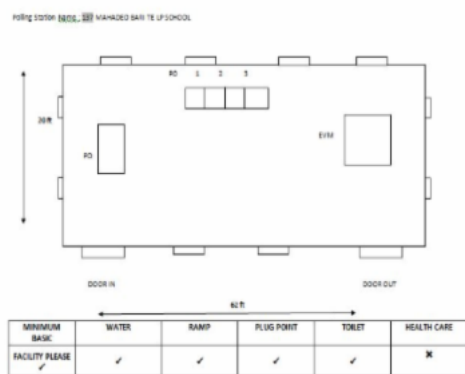

নিৰ্বাচক পঞ্জীয়ন বিষয়াৰ স্বাক্ষৰ

Nazri Naksha

Google Map View

Polling Station Building Front View

ভোটগ্ৰহন কেন্দ্ৰৰ সন্মুখৰ দৃশ্য

Cad View

Key MAP View

1 নাম : সুখিতা চাংমাই স্বামীৰ নাম : ভূডেশ্বৰ চাংমাই ঘৰ নং : 000 বয়স : 70 লিঙ্গ : মহিলা	ZJB0091249 ফটো উপলব্ধ	2 নাম : অঞ্জু কৰ্মকাৰ স্বামীৰ নাম : দীপক কৰ্মকাৰ ঘৰ নং : 0000 বয়স : 42 লিঙ্গ : মহিলা	ZJB0057703 ফটো উপলব্ধ	3 নাম : আফছানা বেগম পিতাৰ নাম : মহম্মদ আতাউৰ ৰহমান ঘৰ নং : 0 বয়স : 27 লিঙ্গ : মহিলা	ZJB0025205 ফটো উপলব্ধ
4 নাম : সুজিত চৌধুৰি পিতাৰ নাম : মোহন বাঁশি চৌধুৰি ঘৰ নং : 1 বয়স : 52 লিঙ্গ : পুৰুষ	CCY1310709 ফটো উপলব্ধ	5 নাম : মনসা চৌধুৰি স্বামীৰ নাম : সুজিত চৌধুৰি ঘৰ নং : 1 বয়স : 48 লিঙ্গ : মহিলা	CCY1310710 ফটো উপলব্ধ	6 নাম : দেবেন্দ্র গুপ্তা পিতাৰ নাম : ওম প্ৰকাশ গুপ্তা ঘৰ নং : 1 বয়স : 27 লিঙ্গ : পুৰুষ	ZJB0104976 ফটো উপলব্ধ
#2 7 নাম : দেবচৰন চৌধুৰী পিতাৰ নাম : সুজিত চৌধুৰী ঘৰ নং : 1 বয়স : 21 লিঙ্গ : পুৰুষ	ZJB0058792 ফটো উপলব্ধ	8 নাম : ৰঞ্জিতা দাস পিতাৰ নাম : ৰঞ্জিত দাস ঘৰ নং : 01 বয়স : 20 লিঙ্গ : মহিলা	ZJB0057497 ফটো উপলব্ধ	9 নাম : সন্ত বাহাদুৰ সোনাৰ পিতাৰ নাম : পূৰ্ণ বাহাদুৰ সোনাৰ ঘৰ নং : 2 বয়স : 65 লিঙ্গ : পুৰুষ	KZL1153113 ফটো উপলব্ধ
10 নাম : বিনীতা সোনাৰ স্বামীৰ নাম : লাটে অজয় সোনাৰ ঘৰ নং : 2 বয়স : 34 লিঙ্গ : মহিলা	JMV1076046 ফটো উপলব্ধ	11 নাম : চুনিতা থাপা পিতাৰ নাম : নেত্ৰ বাহাদুৰ থাপা ঘৰ নং : 12 বয়স : 25 লিঙ্গ : মহিলা	JSP0745315 ফটো উপলব্ধ	12 নাম : বিকাশ বিশ্বকৰ্মা পিতাৰ নাম : ওম বহদৌৰ বিশ্বকৰ্মা ঘৰ নং : 13 বয়স : 38 লিঙ্গ : পুৰুষ	ZJB0139709 ফটো উপলব্ধ
13 নাম : বিহাৰি সাহানী পিতাৰ নাম : শাকালদেৱ সাহানী ঘৰ নং : 18 বয়স : 49 লিঙ্গ : পুৰুষ	KZL0518100 ফটো উপলব্ধ	14 নাম : সুগি দেৱী স্বামীৰ নাম : বিহাৰী সাহানী ঘৰ নং : 18 বয়স : 44 লিঙ্গ : মহিলা	KZL0517862 ফটো উপলব্ধ	15 নাম : পূজা কুমাৰী সাহানী পিতাৰ নাম : বিহাৰি সাহানী ঘৰ নং : 18 বয়স : 24 লিঙ্গ : মহিলা	KZL0531525 ফটো উপলব্ধ
16 নাম : সমীৰ নন্দী পিতাৰ নাম : ধিৰেন্দ্ৰ নন্দী ঘৰ নং : 15 বয়স : 60 লিঙ্গ : পুৰুষ	KZL1677298 ফটো উপলব্ধ	17 নাম : শিবানী নন্দী স্বামীৰ নাম : সমীৰ নন্দী ঘৰ নং : 15 বয়স : 52 লিঙ্গ : মহিলা	KZL1677301 ফটো উপলব্ধ	18 নাম : সৰদ নন্দী পিতাৰ নাম : সমীৰ নন্দী ঘৰ নং : 15 বয়স : 27 লিঙ্গ : পুৰুষ	KZL0455451 ফটো উপলব্ধ
19 নাম : বিপ্লৱ দেৱ পিতাৰ নাম : মিশু দেৱ ঘৰ নং : 18 বয়স : 28 লিঙ্গ : পুৰুষ	KZL0215566 ফটো উপলব্ধ	E 20 নাম : দিপক গুপ্তা পিতাৰ নাম : দিলিপ গুপ্তা ঘৰ নং : 20 বয়স : 42 লিঙ্গ : পুৰুষ	KZL0517342 ফটো উপলব্ধ	21 নাম : মণি গুপ্তা স্বামীৰ নাম : দিলিপ গুপ্তা ঘৰ নং : 20 বয়স : 60 লিঙ্গ : মহিলা	KZL0517102 ফটো উপলব্ধ
22 নাম : অঞ্জনা শইকীয়া স্বামীৰ নাম : নৰেন শইকীয়া ঘৰ নং : 22 বয়স : 52 লিঙ্গ : মহিলা	KZL0517938 ফটো উপলব্ধ	23 নাম : নৰেন শইকীয়া পিতাৰ নাম : কনক চন্দ্ৰ শইকীয়া ঘৰ নং : 22 বয়স : 55 লিঙ্গ : পুৰুষ	KZL0518514 ফটো উপলব্ধ	24 নাম : কবিতা সোনাৰ স্বামীৰ নাম : সঞ্জয় সোনাৰ ঘৰ নং : 22 বয়স : 26 লিঙ্গ : মহিলা	CCY0433359 ফটো উপলব্ধ
25 নাম : সাগৰীকা শইকীয়া পিতাৰ নাম : নৰেন শইকীয়া ঘৰ নং : 22 বয়স : 22 লিঙ্গ : মহিলা	ZJB0057166 ফটো উপলব্ধ	26 নাম : হেমন্ত গগৈ পিতাৰ নাম : মহেন্দ্ৰ গগৈ ঘৰ নং : 41 বয়স : 46 লিঙ্গ : পুৰুষ	KZL1105857 ফটো উপলব্ধ	27 নাম : মেঘালী গগৈ স্বামীৰ নাম : হেমন্ত গগৈ ঘৰ নং : 41 বয়স : 40 লিঙ্গ : মহিলা	KZL1105868 ফটো উপলব্ধ
28 নাম : যাদৱ দত্ত পিতাৰ নাম : ৰাই মোহন দত্ত ঘৰ নং : 42 বয়স : 61 লিঙ্গ : পুৰুষ	JMV4639683 ফটো উপলব্ধ	29 নাম : ৰান দত্ত স্বামীৰ নাম : যাদৱ দত্ত ঘৰ নং : 42 বয়স : 51 লিঙ্গ : মহিলা	JMV4639694 ফটো উপলব্ধ	30 নাম : অৰূপ দত্ত পিতাৰ নাম : যাদৱ দত্ত ঘৰ নং : 42 বয়স : 32 লিঙ্গ : পুৰুষ	JMV0101378 ফটো উপলব্ধ