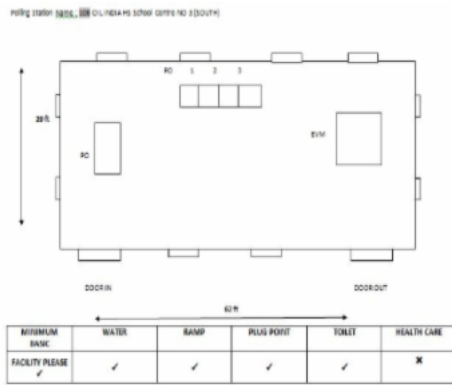

নিৰ্বাচক পঞ্জীয়ন বিষয়াৰ স্বাক্ষৰ

Nazri Naksha

Google Map View

Polling Station Building Front View

ভোটগ্ৰহন কেন্দ্ৰৰ সন্মুখৰ দৃশ্য

Cad View

Key MAP View

| | | | | | |
|--|--------------------------|--|--------------------------|---|--------------------------|
| 1 নাম : বনু বৰা পিতাৰ নাম: নীৰুজিতা বৰা ঘৰ নং : 0 বয়স : 28 লিঙ্গ : পুৰুষ | KZL0265553 ফটো উপলব্ধ | 2 নাম : বিজয় দে পিতাৰ নাম: ববিন্দ্র দে ঘৰ নং : 1 বয়স : 62 লিঙ্গ : পুৰুষ | KZL9834564 ফটো উপলব্ধ | 3 নাম : সীমা ডে স্বামীৰ নাম: বিজয় দে ঘৰ নং : 1 বয়স : 60 লিঙ্গ : মহিলা | KZL9834575 ফটো উপলব্ধ |
| 4 নাম : ৰূপা ঢালী স্বামীৰ নাম: বিশ্বজিত মাম্বা ঘৰ নং : 1 বয়স : 33 লিঙ্গ : মহিলা | ZJB0076976 ফটো উপলব্ধ | 5 নাম : অৰিনদম বৰা পিতাৰ নাম: ললিত চন্দ্ৰ বৰা ঘৰ নং : 1 বয়স : 26 লিঙ্গ : পুৰুষ | KZL0265512 ফটো উপলব্ধ | 6 নাম : সুস্মিতা দে পিতাৰ নাম: বিজয় দে ঘৰ নং : 1 বয়স : 25 লিঙ্গ : মহিলা | KZL0358143 ফটো উপলব্ধ |
| E 7 নাম : সাধন পুৰোহিত পিতাৰ নাম: সুৰেন্দ্ৰ পুৰোহিত ঘৰ নং : 2 বয়স : 75 লিঙ্গ : পুৰুষ | KZL9834586 ফটো উপলব্ধ | 8 নাম : বিজয়লক্ষী পুৰোহিত স্বামীৰ নাম: সাধন পুৰোহিত ঘৰ নং : 2 বয়স : 65 লিঙ্গ : মহিলা | KZL9834597 ফটো উপলব্ধ | 9 নাম : বিক্রম পুৰোহিত পিতাৰ নাম: সাধন পুৰোহিত ঘৰ নং : 2 বয়স : 43 লিঙ্গ : পুৰুষ | KZL9834600 ফটো উপলব্ধ |
| 10 নাম : ডালিয়া পুৰোহিত স্বামীৰ নাম: বিক্রম পুৰোহিত ঘৰ নং : 2 বয়স : 36 লিঙ্গ : মহিলা | ZJB0061226 ফটো উপলব্ধ | 11 নাম : দীলিপ চন্দ্ৰ সৰকাৰ পিতাৰ নাম: ৰাধা মাধব চৰকাৰ ঘৰ নং : 3 বয়স : 65 লিঙ্গ : পুৰুষ | KZL9834622 ফটো উপলব্ধ | 12 নাম : মিৰাৰানী সৰকাৰ স্বামীৰ নাম: দীলিপ চন্দ্ৰ চৰকাৰ ঘৰ নং : 3 বয়স : 55 লিঙ্গ : মহিলা | KZL9834633 ফটো উপলব্ধ |
| 13 নাম : দীপা চৌধুৰী স্বামীৰ নাম: ৰতন চৌধুৰী ঘৰ নং : 3 বয়স : 55 লিঙ্গ : মহিলা | ZJB0068122 ফটো উপলব্ধ | 14 নাম : দিপক চন্দ্ৰ সৰকাৰ পিতাৰ নাম: দীলিপ চন্দ্ৰ সৰকাৰ ঘৰ নং : 3 বয়স : 32 লিঙ্গ : পুৰুষ | KZL0333179 ফটো উপলব্ধ | 15 নাম : ৰাত চৌধুৰী পিতাৰ নাম: ৰতন চৌধুৰী ঘৰ নং : 3 বয়স : 27 লিঙ্গ : পুৰুষ | ZJB0068080 ফটো উপলব্ধ |
| 16 নাম : দীপ জ্যোতি চৌধুৰী পিতাৰ নাম: ৰতন চৌধুৰী ঘৰ নং : 3 বয়স : 24 লিঙ্গ : মহিলা | ZJB0068361 ফটো উপলব্ধ | E 17 নাম : অঞ্জু ভট্টাচাৰ্য স্বামীৰ নাম: পৰিতোষ ভট্টাচাৰ্য ঘৰ নং : 8 বয়স : 72 লিঙ্গ : মহিলা | KZL9834644 ফটো উপলব্ধ | 18 নাম : প্ৰবীৰ ভট্টাচাৰ্য পিতাৰ নাম: পৰিতোষ ভট্টাচাৰ্য ঘৰ নং : 8 বয়স : 51 লিঙ্গ : পুৰুষ | KZL9834655 ফটো উপলব্ধ |
| 19 নাম : অমৃত ৰাজ গুৰু পিতাৰ নাম: অজয় গুৰু ঘৰ নং : 8 বয়স : 27 লিঙ্গ : পুৰুষ | KZL0333617 ফটো উপলব্ধ | 20 নাম : আফিয়া বেগম স্বামীৰ নাম: নেকিবুৰ হুচেইন ঘৰ নং : 8 বয়স : 32 লিঙ্গ : মহিলা | KZL1341478 ফটো উপলব্ধ | 21 নাম : নন্দলাল যাদব পিতাৰ নাম: দুধনাথ যাদব ঘৰ নং : 8 বয়স : 41 লিঙ্গ : পুৰুষ | KZL9834724 ফটো উপলব্ধ |
| 22 নাম : সবিতা টিবাৰী স্বামীৰ নাম: নন্দলাল টিবাৰী ঘৰ নং : 8 বয়স : 39 লিঙ্গ : মহিলা | KZL9834735 ফটো উপলব্ধ | 23 নাম : ৰামসুৰত মল পিতাৰ নাম: হেদী মল ঘৰ নং : 5 বয়স : 80 লিঙ্গ : পুৰুষ | KZL9834746 ফটো উপলব্ধ | S 24 নাম : পাৰ্শ্বচৰ্থি মিত্ৰ পিতাৰ নাম: সুধনময় মিত্ৰ ঘৰ নং : 5 বয়স : 72 লিঙ্গ : পুৰুষ | KZL0333856 ফটো উপলব্ধ |
| 25 নাম : কৈলাশ মল পিতাৰ নাম: ৰামসুৰত মল ঘৰ নং : 5 বয়স : 50 লিঙ্গ : পুৰুষ | KZL9834779 ফটো উপলব্ধ | 26 নাম : বিনোদ মল পিতাৰ নাম: ৰামসুৰত মল ঘৰ নং : 5 বয়স : 40 লিঙ্গ : পুৰুষ | KZL9834780 ফটো উপলব্ধ | S 27 নাম : ৰঞ্জিতা দত্ত পিতাৰ নাম: পাৰ্শ্বচৰ্থি মিত্ৰ ঘৰ নং : 5 বয়স : 39 লিঙ্গ : মহিলা | ZJB0066662 ফটো উপলব্ধ |
| 28 নাম : সংগীতা মল স্বামীৰ নাম: বিনোদ মল ঘৰ নং : 5 বয়স : 31 লিঙ্গ : মহিলা | KZL0333906 ফটো উপলব্ধ | 29 নাম : সুৰভ মল পিতাৰ নাম: ৰাজেন্দ্ৰ মল ঘৰ নং : 5 বয়স : 29 লিঙ্গ : পুৰুষ | KZL0265769 ফটো উপলব্ধ | 30 নাম : সৌগত দাশ পিতাৰ নাম: সিদানন্দ দাশ ঘৰ নং : 6 বয়স : 24 লিঙ্গ : পুৰুষ | KZL0506113 ফটো উপলব্ধ |