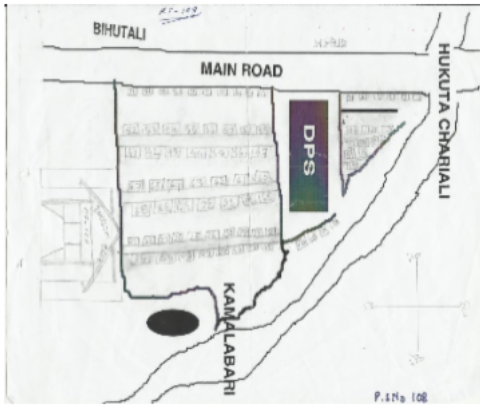

Nazri Naksha