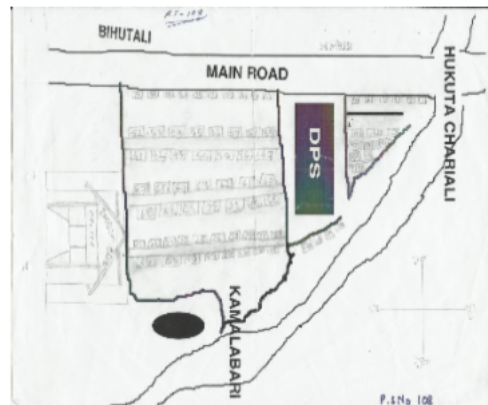

Key MAP View