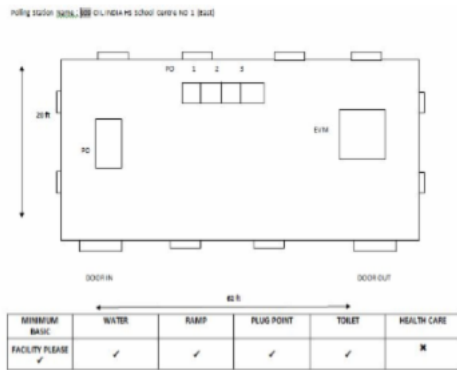

নিৰ্বাচক পঞ্জীয়ন বিষয়াৰ স্বাক্ষৰ

Nazri Naksha

Google Map View

Polling Station Building Front View

ভোটগ্ৰহন কেন্দ্ৰৰ সন্মুখৰ দৃশ্য

Cad View

Key MAP View