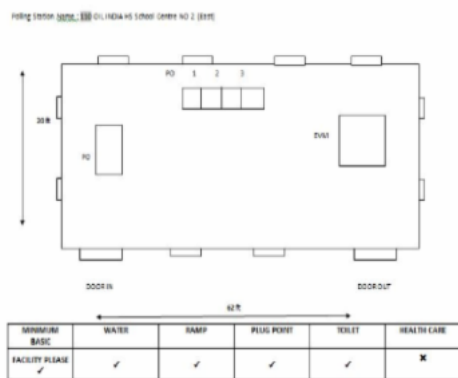

নিৰ্বাচক পঞ্জীয়ন বিষয়াৰ স্বাক্ষৰ

Nazri Naksha

Google Map View

Polling Station Building Front View

ভোটগ্ৰহন কেন্দ্ৰৰ সন্মুখৰ দৃশ্য

Cad View

Key MAP View

1 নাম : অখিলেশ কুমাৰ গুপ্ত পিতাৰ নাম: বাৰ্ম বেলাস গুপ্ত ঘৰ নং : 2 বয়স : 34 লিঙ্গ : পুৰুষ	KZL0566646 ফটো উপলব্ধ	2 নাম : হৈমন্তী দাস স্বামীৰ নাম: বনদেৱ দাস ঘৰ নং : 3 বয়স : 40 লিঙ্গ : মহিলা	ZJB0032607 ফটো উপলব্ধ	3 নাম : অৰনিমা দাস পিতাৰ নাম: অনিল কুমাৰ দাস ঘৰ নং : 8 বয়স : 22 লিঙ্গ : মহিলা	KZL1308881 ফটো উপলব্ধ
4 নাম : বেয়া হৰিনাথ ৰাও পিতাৰ নাম: বেয়া কৃষ্ণ ৰাও ঘৰ নং : 5 বয়স : 50 লিঙ্গ : পুৰুষ	KZL1004666 ফটো উপলব্ধ	5 নাম : বিজয়া ৰাও স্বামীৰ নাম: হৰি ৰাও ঘৰ নং : 5 বয়স : 45 লিঙ্গ : মহিলা	KZL1004677 ফটো উপলব্ধ	6 নাম : বেয়া বংশী ৰাও পিতাৰ নাম: বেয়া হৰিনাথ ৰাও ঘৰ নং : 5 বয়স : 25 লিঙ্গ : পুৰুষ	ZJB0072827 ফটো উপলব্ধ
7 নাম : চন্দন কুমাৰ বৰ্মন পিতাৰ নাম: প্ৰমোদ চন্দ্ৰ বৰ্মন ঘৰ নং : 6 বয়স : 53 লিঙ্গ : পুৰুষ	KZL1329937 ফটো উপলব্ধ	8 নাম : দিষ্টী ডেকা স্বামীৰ নাম: চন্দন কুমাৰ বৰ্মন ঘৰ নং : 6 বয়স : 53 লিঙ্গ : মহিলা	KZL1329788 ফটো উপলব্ধ	S 9 নাম : জয়শ্ৰী দলে পিতাৰ নাম: বিলাস চন্দ্ৰ দলে ঘৰ নং : 6 বয়স : 33 লিঙ্গ : মহিলা	KZL1013145 ফটো উপলব্ধ
S 10 নাম : মিলম দলে পিতাৰ নাম: বিলাস চন্দ্ৰ দলে ঘৰ নং : 6 বয়স : 28 লিঙ্গ : পুৰুষ	KZL0317941 ফটো উপলব্ধ	11 নাম : অৰ্জুনা বৰা পিতাৰ নাম: অলকেশ বৰা ঘৰ নং : 6 বয়স : 22 লিঙ্গ : মহিলা	KZL2779221 ফটো উপলব্ধ	12 নাম : ডেভীদ হাজৰীকা অন্যান্য: প্ৰকাশ হাজৰীকা ঘৰ নং : 6 কু বয়স : 33 লিঙ্গ : পুৰুষ	KZL0416719 ফটো উপলব্ধ
13 নাম : ৰেৱতী বড়া অন্যান্য: প্ৰকাশ হাজৰীকা ঘৰ নং : 6 খ বয়স : 54 লিঙ্গ : মহিলা	KZL0416685 ফটো উপলব্ধ	14 নাম : বিতপন হাজৰীকা অন্যান্য: প্ৰকাশ হাজৰীকা ঘৰ নং : 6 খ বয়স : 48 লিঙ্গ : পুৰুষ	KZL0416669 ফটো উপলব্ধ	15 নাম : শ্ৰীমতী চন্দ্ৰকলা দৰ্জী স্বামীৰ নাম: ভীমবাহাদুৰ দৰ্জী ঘৰ নং : 9 বয়স : 90 লিঙ্গ : মহিলা	KZL1004713 ফটো উপলব্ধ
16 নাম : শ্ৰীমতী মায়া দৰ্জী পিতাৰ নাম: ভীমবাহাদুৰ দৰ্জী ঘৰ নং : 9 বয়স : 50 লিঙ্গ : মহিলা	KZL1004724 ফটো উপলব্ধ	17 নাম : সুনীতা দেৱী পিতাৰ নাম: বিৰচা ওৰাং ঘৰ নং : 9 বয়স : 39 লিঙ্গ : মহিলা	KZL0133926 ফটো উপলব্ধ	18 নাম : ৰ নিশা বৰ্মা পিতাৰ নাম: ৰেয়া মোহন বৰ্মা ঘৰ নং : 7 বয়স : 23 লিঙ্গ : মহিলা	ZJB0105544 ফটো উপলব্ধ
S 19 নাম : দীপক কুমাৰ দাস পিতাৰ নাম: দুলাল চন্দ্ৰ দাস ঘৰ নং : 8 বয়স : 61 লিঙ্গ : পুৰুষ	KZL0318022 ফটো উপলব্ধ	S 20 নাম : বনালী দাস স্বামীৰ নাম: দীপক কুমাৰ দাস ঘৰ নং : 8 বয়স : 61 লিঙ্গ : মহিলা	KZL0318055 ফটো উপলব্ধ	21 নাম : অংশুমান দাস পিতাৰ নাম: দীপক কুমাৰ দাস ঘৰ নং : 8 বয়স : 27 লিঙ্গ : পুৰুষ	KZL0318030 ফটো উপলব্ধ
# 22 নাম : শৰত চন্দ্ৰ শৰ্মা পিতাৰ নাম: হেমচন্দ্ৰ শৰ্মা ঘৰ নং : 9 বয়স : 77 লিঙ্গ : পুৰুষ	KZL1004757 ফটো উপলব্ধ	S 23 নাম : কৰুনা শৰ্মা স্বামীৰ নাম: শৰত চন্দ্ৰ শৰ্মা ঘৰ নং : 9 বয়স : 70 লিঙ্গ : মহিলা	KZL1004768 ফটো উপলব্ধ	R2 24 নাম : প্ৰতিভা ফুকন স্বামীৰ নাম: সুৰত ফুকন ঘৰ নং : 09 বয়স : 67 লিঙ্গ : মহিলা	KZL1009069 ফটো উপলব্ধ
25 নাম : খন বাহাদুৰ প্ৰধান পিতাৰ নাম: চন্দ্ৰ বাহাদুৰ প্ৰধান ঘৰ নং : 9 বয়স : 49 লিঙ্গ : পুৰুষ	KZL1328434 ফটো উপলব্ধ	S 26 নাম : অন্তৰা শৰ্মা পিতাৰ নাম: শ্ৰী শৰত চন্দ্ৰ শৰ্মা ঘৰ নং : 9 বয়স : 40 লিঙ্গ : পুৰুষ	KZL1004779 ফটো উপলব্ধ	27 নাম : পুনম প্ৰধান স্বামীৰ নাম: ৰাহুল শৰ্মা ঘৰ নং : 9 বয়স : 32 লিঙ্গ : মহিলা	KZL2778462 ফটো উপলব্ধ
28 নাম : ৰাহুল শৰ্মা পিতাৰ নাম: সেতু শৰ্মা ঘৰ নং : 9 বয়স : 28 লিঙ্গ : পুৰুষ	KZL2778371 ফটো উপলব্ধ	E 29 নাম : লক্ষ্মী সিংহা স্বামীৰ নাম: যোগেন্দ্ৰ কুমাৰ সিংহা ঘৰ নং : 9 বয়স : 79 লিঙ্গ : মহিলা	KZL1013394 ফটো উপলব্ধ	30 নাম : সাগৰজীত সিনহা পিতাৰ নাম: যোগেন্দ্ৰ কুমাৰ সিংহা ঘৰ নং : 10 বয়স : 56 লিঙ্গ : পুৰুষ	KZL1013383 ফটো উপলব্ধ