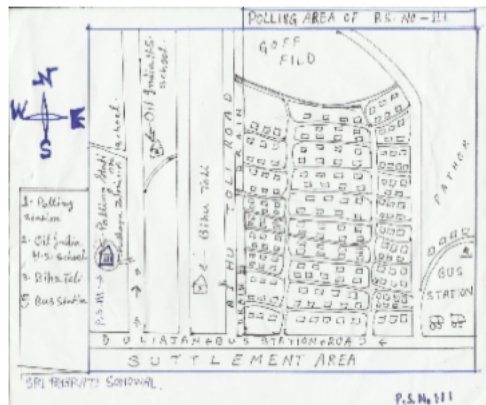

নিৰ্বাচক পঞ্জীয়ন বিষয়াৰ স্বাক্ষৰ

Nazri Naksha

Google Map View

Polling Station Building Front View

ভোটগ্ৰন্থন কেন্দ্ৰৰ সন্মুখৰ দৃশ্য

Cad View

Key MAP View

| | | | | | |
|--|--------------------------|--|--------------------------|--|--------------------------|
| 1 নাম : ধুবজ্যোতি বৰুৱা পিতাৰ নাম: প্ৰদীপ বৰুৱা ঘৰ নং : 1 বয়স : 29 লিঙ্গ : পুৰুষ | KZL0268839 ফটো উপলব্ধ | 2 নাম : অগ্নি দাস স্বামীৰ নাম: খবিৰ দাস ঘৰ নং : 5 বয়স : 72 লিঙ্গ : মহিলা | KZL0292755 ফটো উপলব্ধ | # 3 নাম : দেব দাস পিতাৰ নাম: গৰিব দাস ঘৰ নং : 5 বয়স : 39 লিঙ্গ : পুৰুষ | KZL0292839 ফটো উপলব্ধ |
| # 4 নাম : শংকৰ দাস পিতাৰ নাম: গৌৰব দাস ঘৰ নং : 9 বয়স : 34 লিঙ্গ : পুৰুষ | KZL0292987 ফটো উপলব্ধ | 5 নাম : ৰিংকি দাস স্বামীৰ নাম: শংকৰ দাস ঘৰ নং : 9 বয়স : 29 লিঙ্গ : মহিলা | KZL0164202 ফটো উপলব্ধ | 6 নাম : ৰাজ বৰগোঁহাই পিতাৰ নাম: ৰমেন বৰগোঁহাই ঘৰ নং : 11 বয়স : 36 লিঙ্গ : পুৰুষ | KZL0008706 ফটো উপলব্ধ |
| 7 নাম : চুসানা বেগম স্বামীৰ নাম: অসগৰ আলী ঘৰ নং : 13 বয়স : 22 লিঙ্গ : মহিলা | ZJB0002626 ফটো উপলব্ধ | 8 নাম : সুজাতা দাস স্বামীৰ নাম: প্ৰবিত দাস ঘৰ নং : 39 বয়স : 30 লিঙ্গ : মহিলা | ZJB0087734 ফটো উপলব্ধ | 9 নাম : মীনা পাচোৱান পিতাৰ নাম: গধীৰ পাচোৱান ঘৰ নং : 88 বয়স : 35 লিঙ্গ : মহিলা | KZL0261578 ফটো উপলব্ধ |
| 10 নাম : সীমা পাচোৱান পিতাৰ নাম: গৰীৰ পাচোৱান ঘৰ নং : 88 বয়স : 29 লিঙ্গ : মহিলা | KZL0261917 ফটো উপলব্ধ | 11 নাম : হেমন্ত ডেকা পিতাৰ নাম: আদিত্য ডেকা ঘৰ নং : 52 বয়স : 58 লিঙ্গ : পুৰুষ | KZL1919342 ফটো উপলব্ধ | # 12 নাম : নীৰদা ভৰালী স্বামীৰ নাম: হেমন্ত ডেকা ঘৰ নং : 52 বয়স : 55 লিঙ্গ : মহিলা | KZL1919353 ফটো উপলব্ধ |
| # 13 নাম : অঞ্জনা ডেকা পিতাৰ নাম: হেমন্ত ডেকা ঘৰ নং : 52 বয়স : 29 লিঙ্গ : মহিলা | KZL0525188 ফটো উপলব্ধ | 14 নাম : ভাবনা ডেকা পিতাৰ নাম: হেমন্ত ডেকা ঘৰ নং : 52 বয়স : 23 লিঙ্গ : মহিলা | KZL2777142 ফটো উপলব্ধ | 15 নাম : প্ৰকাশ সোনাৰ পিতাৰ নাম: প্ৰেম কুমাৰ সোনাৰ ঘৰ নং : 53 বয়স : 35 লিঙ্গ : পুৰুষ | KZL0115337 ফটো উপলব্ধ |
| E 16 নাম : অভিষেক সোনাৰ পিতাৰ নাম: প্ৰেম কুমাৰ সোনাৰ ঘৰ নং : 53 বয়স : 30 লিঙ্গ : পুৰুষ | KZL0115907 ফটো উপলব্ধ | # 17 নাম : নিতু হাজৰিকা স্বামীৰ নাম: উদয় আনন্দ দত্ত ঘৰ নং : 58 বয়স : 47 লিঙ্গ : মহিলা | KZL0268136 ফটো উপলব্ধ | 18 নাম : ৰাম নমশুদ্ৰ পিতাৰ নাম: সুকুময় নমশুদ্ৰ ঘৰ নং : 58 বয়স : 41 লিঙ্গ : পুৰুষ | ZJB0029553 ফটো উপলব্ধ |
| 19 নাম : মাস্পী নমশুদ্ৰ স্বামীৰ নাম: ৰাম নমশুদ্ৰ ঘৰ নং : 58 বয়স : 32 লিঙ্গ : মহিলা | ZJB0016493 ফটো উপলব্ধ | 20 নাম : লক্ষ্মী তাঁতী সিং স্বামীৰ নাম: সুৰজ সিং ঘৰ নং : 59 বয়স : 24 লিঙ্গ : মহিলা | ZJB0124453 ফটো উপলব্ধ | 21 নাম : হিমিকা ভট্টাচাৰ্য স্বামীৰ নাম: সুবিৰ ভট্টাচাৰ্য ঘৰ নং : 65 বয়স : 53 লিঙ্গ : মহিলা | ZJB0129742 ফটো উপলব্ধ |
| 22 নাম : শৰ্মিলা দত্ত স্বামীৰ নাম: মানিক দত্ত ঘৰ নং : 92 বয়স : 44 লিঙ্গ : মহিলা | KZL0281998 ফটো উপলব্ধ | 23 নাম : দৈৱী বোস পিতাৰ নাম: চিএৰা বসো ঘৰ নং : 81 বয়স : 28 লিঙ্গ : মহিলা | KZL0288498 ফটো উপলব্ধ | R2 24 নাম : মানস কুমাৰ গোস্বামী পিতাৰ নাম: প্ৰফুল্ল কুমাৰ গোস্বামী ঘৰ নং : 135 বয়স : 64 লিঙ্গ : পুৰুষ | KZL0197665 ফটো উপলব্ধ |
| R2 25 নাম : আল্পনা বৰঠাকুৰ গোস্বামী স্বামীৰ নাম: মানস কুমাৰ গোস্বামী ঘৰ নং : 135 বয়স : 55 লিঙ্গ : মহিলা | KZL0197699 ফটো উপলব্ধ | R2 26 নাম : ময়ূৰী গোস্বামী পিতাৰ নাম: মানস কুমাৰ গোস্বামী ঘৰ নং : 135 বয়স : 31 লিঙ্গ : মহিলা | KZL0197855 ফটো উপলব্ধ | R2 27 নাম : মনিদীপ কুমাৰ গোস্বামী পিতাৰ নাম: মানস কুমাৰ গোস্বামী ঘৰ নং : 135 বয়স : 27 লিঙ্গ : পুৰুষ | KZL0197939 ফটো উপলব্ধ |
| 28 নাম : বিপ্লৱ দাস পিতাৰ নাম: পানী দাস ঘৰ নং : 136 বয়স : 67 লিঙ্গ : পুৰুষ | KZL0199125 ফটো উপলব্ধ | 29 নাম : পলাশী দাস স্বামীৰ নাম: বিপ্লৱ দাস ঘৰ নং : 136 বয়স : 55 লিঙ্গ : মহিলা | KZL0199166 ফটো উপলব্ধ | 30 নাম : স্বপনীল দাস পিতাৰ নাম: বিপ্লৱ দাস ঘৰ নং : 136 বয়স : 28 লিঙ্গ : পুৰুষ | KZL0199539 ফটো উপলব্ধ |