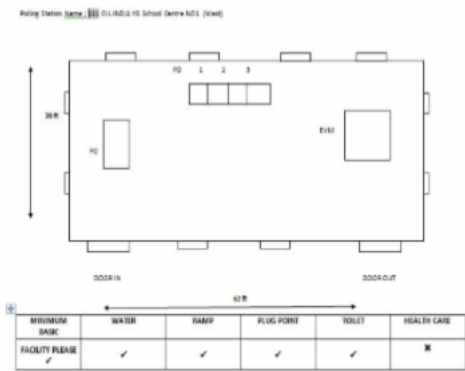

নিৰ্বাচক পঞ্জীয়ন বিষয়াৰ স্বাক্ষৰ

Nazri Naksha

Google Map View

Polling Station Building Front View

ভোটগ্ৰন্থন কেন্দ্ৰৰ সন্মুখৰ দৃশ্য

Cad View

Key MAP View

| | | | | | |
|--|--------------------------|--|--------------------------|--|--------------------------|
| 1 নাম : ধুবজ্যোতি বৰুৱা পিতাৰ নাম: প্ৰদীপ বৰুৱা ঘৰ নং : 1 বয়স : 29 লিঙ্গ : পুৰুষ | KZL0268839 ফটো উপলব্ধ | 2 নাম : অগ্নি দাস স্বামীৰ নাম: খবিৰ দাস ঘৰ নং : 5 বয়স : 72 লিঙ্গ : মহিলা | KZL0292755 ফটো উপলব্ধ | # 3 নাম : দেব দাস পিতাৰ নাম: গৰিব দাস ঘৰ নং : 5 বয়স : 39 লিঙ্গ : পুৰুষ | KZL0292839 ফটো উপলব্ধ |
| # 4 নাম : শংকৰ দাস পিতাৰ নাম: গৌৰব দাস ঘৰ নং : 9 বয়স : 34 লিঙ্গ : পুৰুষ | KZL0292987 ফটো উপলব্ধ | 5 নাম : ৰিংকি দাস স্বামীৰ নাম: শংকৰ দাস ঘৰ নং : 9 বয়স : 29 লিঙ্গ : মহিলা | KZL0164202 ফটো উপলব্ধ | 6 নাম : ৰাজ বৰগোঁহাই পিতাৰ নাম: ৰমেন বৰগোঁহাই ঘৰ নং : 11 বয়স : 36 লিঙ্গ : পুৰুষ | KZL0008706 ফটো উপলব্ধ |
| 7 নাম : চুসানা বেগম স্বামীৰ নাম: অসগৰ আলী ঘৰ নং : 13 বয়স : 22 লিঙ্গ : মহিলা | ZJB0002626 ফটো উপলব্ধ | 8 নাম : সুজাতা দাস স্বামীৰ নাম: প্ৰবিত দাস ঘৰ নং : 39 বয়স : 30 লিঙ্গ : মহিলা | ZJB0087734 ফটো উপলব্ধ | 9 নাম : মীনা পাচোৱান পিতাৰ নাম: গধীৰ পাচোৱান ঘৰ নং : 88 বয়স : 35 লিঙ্গ : মহিলা | KZL0261578 ফটো উপলব্ধ |
| 10 নাম : সীমা পাচোৱান পিতাৰ নাম: গৰীৰ পাচোৱান ঘৰ নং : 88 বয়স : 29 লিঙ্গ : মহিলা | KZL0261917 ফটো উপলব্ধ | 11 নাম : হেমন্ত ডেকা পিতাৰ নাম: আদিত্য ডেকা ঘৰ নং : 52 বয়স : 58 লিঙ্গ : পুৰুষ | KZL1919342 ফটো উপলব্ধ | # 12 নাম : নীৰদা ভৰালী স্বামীৰ নাম: হেমন্ত ডেকা ঘৰ নং : 52 বয়স : 55 লিঙ্গ : মহিলা | KZL1919353 ফটো উপলব্ধ |
| # 13 নাম : অঞ্জনা ডেকা পিতাৰ নাম: হেমন্ত ডেকা ঘৰ নং : 52 বয়স : 29 লিঙ্গ : মহিলা | KZL0525188 ফটো উপলব্ধ | 14 নাম : ভাবনা ডেকা পিতাৰ নাম: হেমন্ত ডেকা ঘৰ নং : 52 বয়স : 23 লিঙ্গ : মহিলা | KZL2777142 ফটো উপলব্ধ | 15 নাম : প্ৰকাশ সোনাৰ পিতাৰ নাম: প্ৰেম কুমাৰ সোনাৰ ঘৰ নং : 53 বয়স : 35 লিঙ্গ : পুৰুষ | KZL0115337 ফটো উপলব্ধ |
| E 16 নাম : অভিষেক সোনাৰ পিতাৰ নাম: প্ৰেম কুমাৰ সোনাৰ ঘৰ নং : 53 বয়স : 30 লিঙ্গ : পুৰুষ | KZL0115907 ফটো উপলব্ধ | # 17 নাম : নিতু হাজৰিকা স্বামীৰ নাম: উদয় আনন্দ দত্ত ঘৰ নং : 58 বয়স : 47 লিঙ্গ : মহিলা | KZL0268136 ফটো উপলব্ধ | 18 নাম : ৰাম নমশুদ্ৰ পিতাৰ নাম: সুকুময় নমশুদ্ৰ ঘৰ নং : 58 বয়স : 41 লিঙ্গ : পুৰুষ | ZJB0029553 ফটো উপলব্ধ |
| 19 নাম : মাস্পী নমশুদ্ৰ স্বামীৰ নাম: ৰাম নমশুদ্ৰ ঘৰ নং : 58 বয়স : 32 লিঙ্গ : মহিলা | ZJB0016493 ফটো উপলব্ধ | 20 নাম : লক্ষ্মী তাঁতী সিং স্বামীৰ নাম: সুৰজ সিং ঘৰ নং : 59 বয়স : 24 লিঙ্গ : মহিলা | ZJB0124453 ফটো উপলব্ধ | 21 নাম : হিমিকা ভট্টাচাৰ্য স্বামীৰ নাম: সুবিৰ ভট্টাচাৰ্য ঘৰ নং : 65 বয়স : 53 লিঙ্গ : মহিলা | ZJB0129742 ফটো উপলব্ধ |
| 22 নাম : শৰ্মিলা দত্ত স্বামীৰ নাম: মানিক দত্ত ঘৰ নং : 92 বয়স : 44 লিঙ্গ : মহিলা | KZL0281998 ফটো উপলব্ধ | 23 নাম : দৈৱী বোস পিতাৰ নাম: চিএৰা বসো ঘৰ নং : 81 বয়স : 28 লিঙ্গ : মহিলা | KZL0288498 ফটো উপলব্ধ | R2 24 নাম : মানস কুমাৰ গোস্বামী পিতাৰ নাম: প্ৰফুল্ল কুমাৰ গোস্বামী ঘৰ নং : 135 বয়স : 64 লিঙ্গ : পুৰুষ | KZL0197665 ফটো উপলব্ধ |
| R2 25 নাম : আল্পনা বৰঠাকুৰ গোস্বামী স্বামীৰ নাম: মানস কুমাৰ গোস্বামী ঘৰ নং : 135 বয়স : 55 লিঙ্গ : মহিলা | KZL0197699 ফটো উপলব্ধ | R2 26 নাম : ময়ূৰী গোস্বামী পিতাৰ নাম: মানস কুমাৰ গোস্বামী ঘৰ নং : 135 বয়স : 31 লিঙ্গ : মহিলা | KZL0197855 ফটো উপলব্ধ | R2 27 নাম : মনিদীপ কুমাৰ গোস্বামী পিতাৰ নাম: মানস কুমাৰ গোস্বামী ঘৰ নং : 135 বয়স : 27 লিঙ্গ : পুৰুষ | KZL0197939 ফটো উপলব্ধ |
| 28 নাম : বিপ্লৱ দাস পিতাৰ নাম: পানী দাস ঘৰ নং : 136 বয়স : 67 লিঙ্গ : পুৰুষ | KZL0199125 ফটো উপলব্ধ | 29 নাম : পলাশী দাস স্বামীৰ নাম: বিপ্লৱ দাস ঘৰ নং : 136 বয়স : 55 লিঙ্গ : মহিলা | KZL0199166 ফটো উপলব্ধ | 30 নাম : স্বপনীল দাস পিতাৰ নাম: বিপ্লৱ দাস ঘৰ নং : 136 বয়স : 28 লিঙ্গ : পুৰুষ | KZL0199539 ফটো উপলব্ধ |