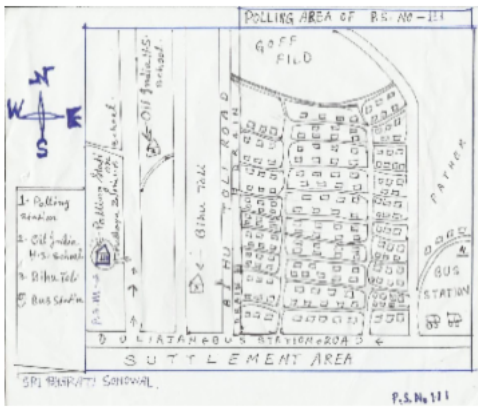

Nazri Naksha