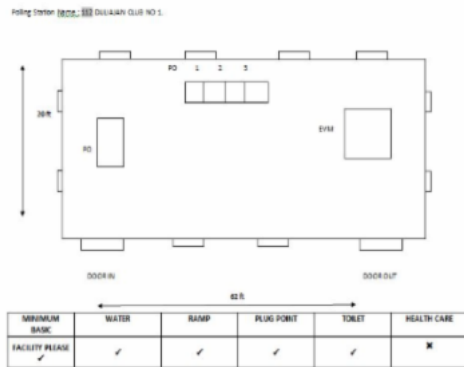

নিৰ্বাচক পঞ্জীয়ন বিষয়াৰ স্বাক্ষৰ

Nazri Naksha

Google Map View

Polling Station Building Front View

ভোটগ্ৰহন কেন্দ্ৰৰ সন্মুখৰ দৃশ্য

Cad View

Key MAP View

1 নাম : টিকা দেৱী শৰ্মা স্বামীৰ নাম: বালি ভদ্র শৰ্মা ঘৰ নং : 0 বয়স : 65 লিঙ্গ : মহিলা	KZL1030702 ফটো উপলব্ধ	2 নাম : পিংকী মহাজন মণ্ডল পিতাৰ নাম: বিনয় মহাজন ঘৰ নং : 1 বয়স : 41 লিঙ্গ : মহিলা	ZJB0073064 ফটো উপলব্ধ	3 নাম : দীপিকা বকলীয়াল পিতাৰ নাম: নাৰায়ন বকলীয়াল ঘৰ নং : 1খ বয়স : 28 লিঙ্গ : মহিলা	KZL0441691 ফটো উপলব্ধ
4 নাম : পুনম শৰ্মা পিতাৰ নাম: বিনয় শৰ্মা ঘৰ নং : 2 বয়স : 25 লিঙ্গ : মহিলা	ZJB0064881 ফটো উপলব্ধ	5 নাম : মৃদুল বৰদলৈ পিতাৰ নাম: যতীন্দ্র নাথ বৰদলৈ ঘৰ নং : 3 বয়স : 50 লিঙ্গ : পুৰুষ	KZL1029954 ফটো উপলব্ধ	6 নাম : গীতা উপাধ্যায় পিতাৰ নাম: তাৰাপতি উপাধ্যায় ঘৰ নং : 9 বয়স : 34 লিঙ্গ : মহিলা	KZL0452904 ফটো উপলব্ধ
7 নাম : লক্ষ্মন উপাধ্যায় পিতাৰ নাম: তাৰাপতি উপাধ্যায় ঘৰ নং : 9 বয়স : 33 লিঙ্গ : পুৰুষ	KZL0452953 ফটো উপলব্ধ	8 নাম : পাৰুল দেবনাথ স্বামীৰ নাম: জীবনকৃষ্ণ দেবনাথ ঘৰ নং : 8 বয়স : 80 লিঙ্গ : মহিলা	KZL1024653 ফটো উপলব্ধ	9 নাম : দেৱী প্রচাদ দেবনাথ পিতাৰ নাম: জীবন কৃষ্ণ দেবনাথ ঘৰ নং : 5 বয়স : 60 লিঙ্গ : মহিলা	KZL1024664 ফটো উপলব্ধ
10 নাম : দেৱাশীষ দেবনাথ পিতাৰ নাম: জীবন কুমাৰ দেবনাথ ঘৰ নং : 5 বয়স : 50 লিঙ্গ : পুৰুষ	KZL1024675 ফটো উপলব্ধ	11 নাম : মিন্টি দেবনাথ স্বামীৰ নাম: দেৱাশীষ দেবনাথ ঘৰ নং : 5 বয়স : 50 লিঙ্গ : মহিলা	ZJB0166058 ফটো উপলব্ধ	R2 12 নাম : মিনতি দেৱনাথ স্বামীৰ নাম: দেৱাশীষ দেবনাথ ঘৰ নং : 5 বয়স : 45 লিঙ্গ : মহিলা	KZL1024686 ফটো উপলব্ধ
13 নাম : বিশ্ব প্রতাপ দেবনাথ পিতাৰ নাম: দেৱী প্রচাদ দেবনাথ ঘৰ নং : 5 বয়স : 31 লিঙ্গ : পুৰুষ	KZL1038057 ফটো উপলব্ধ	14 নাম : বানা প্রতাপ দেবনাথ পিতাৰ নাম: দেৱাশীষ দেবনাথ ঘৰ নং : 5 বয়স : 23 লিঙ্গ : পুৰুষ	ZJB0078543 ফটো উপলব্ধ	15 নাম : ৰবীন্দ্র পল পিতাৰ নাম: কামিনী পাল ঘৰ নং : 6 বয়স : 91 লিঙ্গ : পুৰুষ	KZL1024700 ফটো উপলব্ধ
16 নাম : শ্ৰী মতী উষাৰানী দেৱী স্বামীৰ নাম: দেৱী প্রসাদ ঘৰ নং : 6 বয়স : 55 লিঙ্গ : মহিলা	KZL1024697 ফটো উপলব্ধ	17 নাম : শ্ৰী মতী সুবিতা পাল পিতাৰ নাম: ৰবীন্দ্র পাল ঘৰ নং : 6 বয়স : 45 লিঙ্গ : মহিলা	KZL1024722 ফটো উপলব্ধ	18 নাম : শ্ৰীমতী পতল চৰকাৰ স্বামীৰ নাম: বিপদ ভঞ্জন চৰকাৰ ঘৰ নং : 9 বয়স : 65 লিঙ্গ : মহিলা	KZL1024744 ফটো উপলব্ধ
19 নাম : বিশ্বজিত সৰকাৰ পিতাৰ নাম: বিপদ ভঞ্জন চৰকাৰ ঘৰ নং : 9 বয়স : 45 লিঙ্গ : পুৰুষ	KZL1024755 ফটো উপলব্ধ	20 নাম : শতাদী বোস চৰকাৰ স্বামীৰ নাম: বিশ্বজিত চৰকাৰ ঘৰ নং : 9 বয়স : 34 লিঙ্গ : মহিলা	KZL1304039 ফটো উপলব্ধ	21 নাম : শ্ৰী ৰণজিত ঘোষ পিতাৰ নাম: নকুল ঘোষ ঘৰ নং : 8 বয়স : 70 লিঙ্গ : পুৰুষ	KZL1024788 ফটো উপলব্ধ
22 নাম : বাসনা ঘোষ স্বামীৰ নাম: ৰণজিত ঘোষ ঘৰ নং : 8 বয়স : 60 লিঙ্গ : মহিলা	KZL1024799 ফটো উপলব্ধ	23 নাম : শ্ৰীমতী সৱিতা ঘোষ পিতাৰ নাম: ৰণজিত ঘোষ ঘৰ নং : 8 বয়স : 42 লিঙ্গ : মহিলা	KZL1024802 ফটো উপলব্ধ	24 নাম : ৰাজীৱ ঘোষ পিতাৰ নাম: ৰণজিত ঘোষ ঘৰ নং : 8 বয়স : 40 লিঙ্গ : পুৰুষ	KZL1024813 ফটো উপলব্ধ
25 নাম : ৰোশন কুমাৰ সোণী পিতাৰ নাম: গৌৰী শংকৰ প্রসাদ ঘৰ নং : 8 বয়স : 21 লিঙ্গ : পুৰুষ	ZJB0116848 ফটো উপলব্ধ	26 নাম : বিনয় মহাজন পিতাৰ নাম: সুখেন্দু মহাজন ঘৰ নং : 9 বয়স : 67 লিঙ্গ : পুৰুষ	KZL1024824 ফটো উপলব্ধ	27 নাম : সন্ধ্যা মহাজন স্বামীৰ নাম: বিনয় মহাজন ঘৰ নং : 9 বয়স : 60 লিঙ্গ : মহিলা	KZL1024868 ফটো উপলব্ধ
28 নাম : শ্ৰী মতী বিনা মহাজন স্বামীৰ নাম: মৃদুল মহাজন ঘৰ নং : 9 বয়স : 58 লিঙ্গ : মহিলা	KZL1024879 ফটো উপলব্ধ	29 নাম : বাদল মহাজন পিতাৰ নাম: সুখেন্দু বিকাশ মহাজন ঘৰ নং : 9 বয়স : 58 লিঙ্গ : পুৰুষ	KZL1024846 ফটো উপলব্ধ	30 নাম : সুকৃতি মহাজন পিতাৰ নাম: সুখেন্দু মহাজন ঘৰ নং : 9 বয়স : 57 লিঙ্গ : পুৰুষ	KZL1024891 ফটো উপলব্ধ