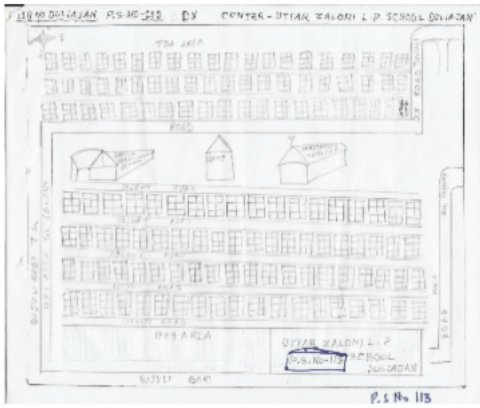

Nazri Naksha