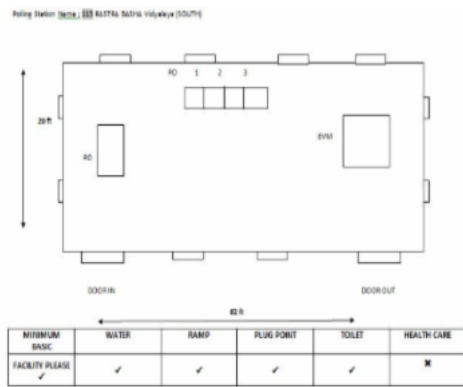

নিৰ্বাচক পঞ্জীয়ন বিষয়াৰ স্বাক্ষৰ

Nazri Naksha

Google Map View

Polling Station Building Front View

ভোটগ্ৰহন কেন্দ্ৰৰ সন্মুখৰ দৃশ্য

Cad View

Key MAP View

1 নাম : শ্ৰীমতী সোণোৱাল মাতৃৰ নাম : গায়ত্ৰী সোণোৱাল ঘৰ নং : 1 নো দুলীয়াজান গাঁও বয়স : 23 লিঙ্গ : মহিলা	ZJB0030205 ফটো উপলব্ধ	2 নাম : চন্দ্রানী সোণোৱাল মাতৃৰ নাম : গায়ত্ৰী সোণোৱাল ঘৰ নং : 1 নো দুলীয়াজান গাঁও বয়স : 20 লিঙ্গ : মহিলা	ZJB0043950 ফটো উপলব্ধ	3 নাম : বীতা ঘোষ স্বামীৰ নাম : ৰাজীৱ ঘোষ ঘৰ নং : 0৮ বয়স : 39 লিঙ্গ : মহিলা	KZL1306877 ফটো উপলব্ধ
4 নাম : পিংক বিশ্বাস পিতাৰ নাম : জিতেন্দ্ৰ বিশ্বাস ঘৰ নং : ৫২ বয়স : 41 লিঙ্গ : পুৰুষ	KZL0562637 ফটো উপলব্ধ	R 5 নাম : অঞ্জনা বানু স্বামীৰ নাম : সন্দীপ বানু ঘৰ নং : ৬৫ বয়স : 39 লিঙ্গ : মহিলা	KZL0562728 ফটো উপলব্ধ	6 নাম : ৰাহুল ৰাণা পিতাৰ নাম : সঞ্জীৱ ৰাণা ঘৰ নং : ৬৫ বয়স : 27 লিঙ্গ : পুৰুষ	KZL0562710 ফটো উপলব্ধ
7 নাম : ৰাজু যাদব অন্যান্য: ববিতা যাদব ঘৰ নং : 102 বয়স : 45 লিঙ্গ : পুৰুষ	ZJB0103630 ফটো উপলব্ধ	8 নাম : অতুল ৰাজখোৱা পিতাৰ নাম : সুনাদাৰ ৰাজখোৱা ঘৰ নং : 116 বয়স : 61 লিঙ্গ : পুৰুষ	KZL1144361 ফটো উপলব্ধ	9 নাম : সুমিত্ৰা ৰাজখোৱা স্বামীৰ নাম : অতুল ৰাজখোৱা ঘৰ নং : 116 বয়স : 57 লিঙ্গ : মহিলা	KZL1146425 ফটো উপলব্ধ
10 নাম : মিলি দে স্বামীৰ নাম : জয়ন্ত দে ঘৰ নং : 137 বয়স : 50 লিঙ্গ : মহিলা	KZL2790921 ফটো উপলব্ধ	11 নাম : অভিজিত বুঢ়াগোঁহাই পিতাৰ নাম : দিনা বুঢ়াগোঁহাই ঘৰ নং : 158 বয়স : 35 লিঙ্গ : পুৰুষ	KZL1145966 ফটো উপলব্ধ	E 12 নাম : বিন্দেশ্বৰী সিং পিতাৰ নাম : গনেশ সিং ঘৰ নং : ১৫৪ বয়স : 70 লিঙ্গ : পুৰুষ	KZL1031716 ফটো উপলব্ধ
13 নাম : সোনা দেবী স্বামীৰ নাম : বিন্দেশ্বৰী সিং ঘৰ নং : ১৮৪ বয়স : 65 লিঙ্গ : মহিলা	KZL1031727 ফটো উপলব্ধ	14 নাম : কুশেশ্বৰ শৰ্মা পিতাৰ নাম : যদুনাথ শৰ্মা ঘৰ নং : ১৮৫ বয়স : 55 লিঙ্গ : পুৰুষ	KZL1031772 ফটো উপলব্ধ	15 নাম : ৰাজেশ্বৰ কুমাৰ সিং পিতাৰ নাম : দ্বীৰীকা সিং ঘৰ নং : ১৮৬ বয়স : 62 লিঙ্গ : পুৰুষ	KZL1031794 ফটো উপলব্ধ
16 নাম : বীতা দেবী স্বামীৰ নাম : ৰাজেশ্বৰ কুমাৰ সিং ঘৰ নং : ১৮৬ বয়স : 50 লিঙ্গ : মহিলা	KZL1031807 ফটো উপলব্ধ	17 নাম : দীপক কুমাৰ সিং পিতাৰ নাম : ৰাজেশ্বৰ কুমাৰ সিং ঘৰ নং : ১৮৬ বয়স : 36 লিঙ্গ : পুৰুষ	KZL0008202 ফটো উপলব্ধ	18 নাম : ৰোহিত কুমাৰ সিং পিতাৰ নাম : ৰাজেশ্বৰ কুমাৰ সিং ঘৰ নং : ১৮৬ বয়স : 31 লিঙ্গ : পুৰুষ	KZL1038182 ফটো উপলব্ধ
19 নাম : ৰাজীৱ সিং পিতাৰ নাম : ভোলন সিং ঘৰ নং : ১৯০ বয়স : 44 লিঙ্গ : পুৰুষ	KZL1031921 ফটো উপলব্ধ	# 20 নাম : সঞ্জীৱ কুমাৰ সিং পিতাৰ নাম : ভুলন সিং ঘৰ নং : ১৯০ বয়স : 42 লিঙ্গ : পুৰুষ	KZL1031932 ফটো উপলব্ধ	21 নাম : হৰিতা দেবী স্বামীৰ নাম : ৰাজীৱ সিং ঘৰ নং : ১৯০ বয়স : 40 লিঙ্গ : মহিলা	KZL1031943 ফটো উপলব্ধ
#2 22 নাম : পৰমেশ্বৰ চাহ পিতাৰ নাম : জগদেও চাহ ঘৰ নং : 191 বয়স : 63 লিঙ্গ : পুৰুষ	KZL1031954 ফটো উপলব্ধ	#2 23 নাম : আশা দেবী স্বামীৰ নাম : পৰমেশ্বৰ শাহ চাহ ঘৰ নং : 191 বয়স : 45 লিঙ্গ : মহিলা	KZL1031965 ফটো উপলব্ধ	24 নাম : বিকি কুমাৰ চাহ পিতাৰ নাম : পৰমেশ্বৰ চাহ ঘৰ নং : ১৯১ বয়স : 30 লিঙ্গ : পুৰুষ	KZL1939726 ফটো উপলব্ধ
25 নাম : শ্ৰী সন্তোষ দাস পিতাৰ নাম : গিৰিশ চন্দ্ৰ দাস ঘৰ নং : ১৯২ বয়স : 67 লিঙ্গ : পুৰুষ	KZL1031976 ফটো উপলব্ধ	26 নাম : শ্ৰীমতী শ্ৰীমতী দাস স্বামীৰ নাম : শ্ৰী সন্তোষ দাস ঘৰ নং : ১৯২ বয়স : 55 লিঙ্গ : মহিলা	KZL1031987 ফটো উপলব্ধ	27 নাম : সংগীতা দাস পিতাৰ নাম : সন্তোষ দাস ঘৰ নং : ১৯২ বয়স : 38 লিঙ্গ : মহিলা	KZL0437848 ফটো উপলব্ধ
28 নাম : সঞ্জয় দাস পিতাৰ নাম : সন্তোষ দাস ঘৰ নং : ১৯২ বয়স : 35 লিঙ্গ : পুৰুষ	KZL1038568 ফটো উপলব্ধ	29 নাম : সন্দীপ দাস পিতাৰ নাম : সন্তোষ দাস ঘৰ নং : ১৯২ বয়স : 31 লিঙ্গ : পুৰুষ	KZL0437806 ফটো উপলব্ধ	30 নাম : পুনম গুৰু স্বামীৰ নাম : ৰমা কান্ত গুৰু ঘৰ নং : 193 বয়স : 55 লিঙ্গ : মহিলা	KZL1032004 ফটো উপলব্ধ