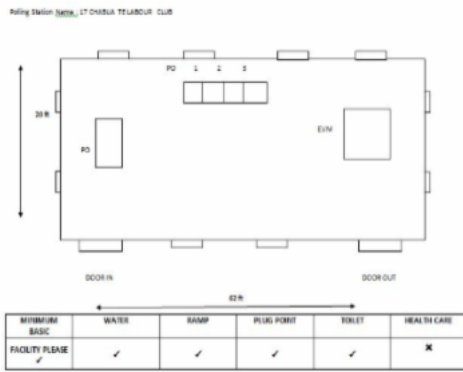

নিৰ্বাচক পঞ্জীয়ন বিষয়াৰ স্বাক্ষৰ

Nazri Naksha

Google Map View

Polling Station Building Front View

ভোটগ্ৰহন কেন্দ্ৰৰ সন্মুখৰ দৃশ্য

Cad View

Key MAP View

1 নাম : খগেন ঠাকুৰ পিতাৰ নাম: ব্ৰজনাথ ঠাকুৰ ঘৰ নং : 1 বয়স : 65 লিঙ্গ : পুৰুষ	KZL0007134 ফটো উপলব্ধ	2 নাম : সুদনীয়া ঠাকুৰ স্বামীৰ নাম: খগেন ঠাকুৰ ঘৰ নং : 1 বয়স : 55 লিঙ্গ : মহিলা	KZL0007135 ফটো উপলব্ধ	3 নাম : ৰাজেশ ঠাকুৰ পিতাৰ নাম: ব্ৰজনাথ ঠাকুৰ ঘৰ নং : 1 বয়স : 45 লিঙ্গ : পুৰুষ	ZJB0075390 ফটো উপলব্ধ
4 নাম : নাগেশ্বৰ ঠাকুৰ পিতাৰ নাম: খগেন ঠাকুৰ ঘৰ নং : 1 বয়স : 39 লিঙ্গ : পুৰুষ	KZL0007136 ফটো উপলব্ধ	5 নাম : জুত ঠাকুৰ পিতাৰ নাম: খগেন ঠাকুৰ ঘৰ নং : 1 বয়স : 38 লিঙ্গ : পুৰুষ	KZL0007137 ফটো উপলব্ধ	6 নাম : কুসুম ঠাকুৰ স্বামীৰ নাম: নাগেশ্বৰ ঠাকুৰ ঘৰ নং : 1 বয়স : 36 লিঙ্গ : মহিলা	KZL0007139 ফটো উপলব্ধ
7 নাম : চৰিতা ঠাকুৰ স্বামীৰ নাম: জুত ঠাকুৰ ঘৰ নং : 1 বয়স : 34 লিঙ্গ : মহিলা	KZL0458752 ফটো উপলব্ধ	8 নাম : ৰাজু পাত্ৰ পিতাৰ নাম: সুশীল পাত্ৰ ঘৰ নং : 2 বয়স : 37 লিঙ্গ : পুৰুষ	ZJB0088732 ফটো উপলব্ধ	9 নাম : সংগীতা পাত্ৰ স্বামীৰ নাম: ৰাজু পাত্ৰ ঘৰ নং : 2 বয়স : 30 লিঙ্গ : মহিলা	KZL1740643 ফটো উপলব্ধ
10 নাম : ৰবীন্দ্ৰ পাত্ৰ পিতাৰ নাম: বাসুদেব পাত্ৰ ঘৰ নং : 3 বয়স : 42 লিঙ্গ : পুৰুষ	KZL1890035 ফটো উপলব্ধ	11 নাম : উমা পাত্ৰ স্বামীৰ নাম: ৰবীন্দ্ৰ পাত্ৰ ঘৰ নং : 3 বয়স : 41 লিঙ্গ : মহিলা	ZJB0094375 ফটো উপলব্ধ	12 নাম : সাবিত্ৰী পাত্ৰ স্বামীৰ নাম: চুজা পাত্ৰ ঘৰ নং : 8 বয়স : 90 লিঙ্গ : মহিলা	KZL0007140 ফটো উপলব্ধ
13 নাম : পৰামন্দ পাএ পিতাৰ নাম: চুকটা পাএ ঘৰ নং : 8 বয়স : 47 লিঙ্গ : পুৰুষ	KZL0344622 ফটো উপলব্ধ	14 নাম : বীনা পাএ স্বামীৰ নাম: পৰামন্দ পাএ ঘৰ নং : 8 বয়স : 46 লিঙ্গ : মহিলা	KZL0344572 ফটো উপলব্ধ	15 নাম : জিতু পাত্ৰ পিতাৰ নাম: সুভাষ পাত্ৰ ঘৰ নং : 4 বয়স : 46 লিঙ্গ : পুৰুষ	ZJB0086629 ফটো উপলব্ধ
16 নাম : বাছা পাত্ৰ পিতাৰ নাম: পৰামন্দ পাত্ৰ ঘৰ নং : 8 বয়স : 32 লিঙ্গ : পুৰুষ	KZL1740654 ফটো উপলব্ধ	S 17 নাম : পদ্মিনী পাএ পিতাৰ নাম: পৰামন্দ পাএ ঘৰ নং : 8 বয়স : 32 লিঙ্গ : মহিলা	KZL0344564 ফটো উপলব্ধ	18 নাম : ৰীতা পাত্ৰ পিতাৰ নাম: বাছা পাত্ৰ ঘৰ নং : 8 বয়স : 28 লিঙ্গ : মহিলা	KZL0033704 ফটো উপলব্ধ
19 নাম : বিহুমনী পাত্ৰ পিতাৰ নাম: পৰামন্দ পাত্ৰ ঘৰ নং : 8 বয়স : 26 লিঙ্গ : মহিলা	KZL0012245 ফটো উপলব্ধ	20 নাম : ৰাজেশ কৰ্মকাৰ পিতাৰ নাম: মিতকু কৰ্মকাৰ ঘৰ নং : 5 বয়স : 50 লিঙ্গ : পুৰুষ	KZL0007142 ফটো উপলব্ধ	21 নাম : জয়মতী কৰ্মকাৰ স্বামীৰ নাম: ৰাজেশ কৰ্মকাৰ ঘৰ নং : 5 বয়স : 45 লিঙ্গ : মহিলা	KZL0007143 ফটো উপলব্ধ
22 নাম : বৃধেশ্বৰ কৰ্মকাৰ পিতাৰ নাম: ৰাজেশ কৰ্মকাৰ ঘৰ নং : 5 বয়স : 36 লিঙ্গ : পুৰুষ	KZL0539353 ফটো উপলব্ধ	23 নাম : প্ৰকাশ কৰ্মকাৰ পিতাৰ নাম: লালবাবু কৰ্মকাৰ ঘৰ নং : 5 বয়স : 30 লিঙ্গ : পুৰুষ	KZL0265645 ফটো উপলব্ধ	24 নাম : বাবলু কৰ্মকাৰ পিতাৰ নাম: ৰাজেশ কৰ্মকাৰ ঘৰ নং : 5 বয়স : 30 লিঙ্গ : পুৰুষ	KZL0344556 ফটো উপলব্ধ
25 নাম : ৰেখা কৰ্মকাৰ স্বামীৰ নাম: বাবলু কৰ্মকাৰ ঘৰ নং : 5 বয়স : 30 লিঙ্গ : মহিলা	ZJB0032334 ফটো উপলব্ধ	26 নাম : গৌৰদ মৌলিক দাস পিতাৰ নাম: হীৰালাল দাস ঘৰ নং : 6 বয়স : 70 লিঙ্গ : পুৰুষ	KZL0007144 ফটো উপলব্ধ	27 নাম : বিজয় দাস পিতাৰ নাম: গৰাচ দাস ঘৰ নং : 6 বয়স : 31 লিঙ্গ : পুৰুষ	ZJB0022087 ফটো উপলব্ধ
28 নাম : ৰশ্মি দাস স্বামীৰ নাম: বিজয় দাস ঘৰ নং : 6/5 বয়স : 25 লিঙ্গ : মহিলা	ZJB0003426 ফটো উপলব্ধ	29 নাম : চান্দ পাত্ৰ পিতাৰ নাম: দেব পাত্ৰ ঘৰ নং : 9 বয়স : 60 লিঙ্গ : পুৰুষ	KZL0007145 ফটো উপলব্ধ	30 নাম : অৰুণা পাত্ৰ স্বামীৰ নাম: চান্দ পাত্ৰ ঘৰ নং : 9 বয়স : 55 লিঙ্গ : মহিলা	KZL0007147 ফটো উপলব্ধ