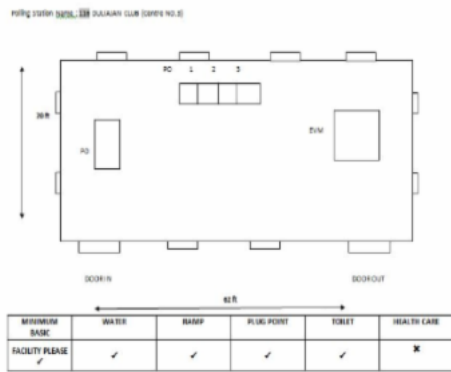

নিৰ্বাচক পঞ্জীয়ন বিষয়াৰ স্বাক্ষৰ

Nazri Naksha

Google Map View

Polling Station Building Front View

ভোটগ্ৰন্থন কেন্দ্ৰৰ সন্মুখৰ দৃশ্য

Cad View

Key MAP View

1 নাম : অনন্ত মালাকাৰ পিতাৰ নাম: নিৰঞ্জন মালাকাৰ ঘৰ নং : 1 বয়স : 84 লিঙ্গ : পুৰুষ	KZL1044560 ফটো উপলব্ধ	2 নাম : মিনৰানী মালাকাৰ স্বামীৰ নাম: অনন্ত মালাকাৰ ঘৰ নং : 1 বয়স : 79 লিঙ্গ : মহিলা	KZL1044571 ফটো উপলব্ধ	3 নাম : নন্দিনী কৰ পিতাৰ নাম: মনোজ কৰ ঘৰ নং : 2 বয়স : 26 লিঙ্গ : মহিলা	ZJB0122481 ফটো উপলব্ধ
4 নাম : মমতা ঘোষ স্বামীৰ নাম: শান্তনু ঘোষ ঘৰ নং : 8 বয়স : 51 লিঙ্গ : মহিলা	KZL0098608 ফটো উপলব্ধ	E 5 নাম : ইলা কৰ স্বামীৰ নাম: মনোৰঞ্জন কৰ ঘৰ নং : 5 বয়স : 75 লিঙ্গ : মহিলা	KZL1044708 ফটো উপলব্ধ	6 নাম : মনোজ কৰ পিতাৰ নাম: মনোৰঞ্জন কৰ ঘৰ নং : 5 বয়স : 56 লিঙ্গ : পুৰুষ	KZL1044719 ফটো উপলব্ধ
7 নাম : মানু কৰ স্বামীৰ নাম: মনোজ কৰ ঘৰ নং : 5 বয়স : 49 লিঙ্গ : মহিলা	KZL1044720 ফটো উপলব্ধ	8 নাম : সংগিনী কৰ পিতাৰ নাম: মনোজ কৰ ঘৰ নং : 5 বয়স : 19 লিঙ্গ : মহিলা	ZJB0122499 ফটো উপলব্ধ	9 নাম : ৰঞ্জিতা কলিতা স্বামীৰ নাম: পৰশুৰাম কলিতা ঘৰ নং : 9 বয়স : 49 লিঙ্গ : মহিলা	KZL1044786 ফটো উপলব্ধ
10 নাম : প্ৰেৰনা কলিতা পিতাৰ নাম: সৰুৰাম কলিতা ঘৰ নং : 9 বয়স : 25 লিঙ্গ : মহিলা	KZL0274530 ফটো উপলব্ধ	11 নাম : নমিতাৰানী ঘোষ স্বামীৰ নাম: সত্যৰঞ্জন ঘোষ ঘৰ নং : 8 বয়স : 85 লিঙ্গ : মহিলা	KZL1044800 ফটো উপলব্ধ	12 নাম : শান্তনু ঘোষ পিতাৰ নাম: সত্যৰঞ্জন ঘোষ ঘৰ নং : 8 বয়স : 52 লিঙ্গ : পুৰুষ	KZL1044811 ফটো উপলব্ধ
13 নাম : তাৰিণী প্ৰসাদ গোস্বামী পিতাৰ নাম: খৰ্গধৰ গোস্বামী ঘৰ নং : 9 বয়স : 73 লিঙ্গ : পুৰুষ	KZL1044822 ফটো উপলব্ধ	14 নাম : অঞ্জনা গোস্বামী স্বামীৰ নাম: তাৰিণী প্ৰসাদ গোস্বামী ঘৰ নং : 9 বয়স : 62 লিঙ্গ : মহিলা	KZL1044833 ফটো উপলব্ধ	15 নাম : পঙ্কজ গোস্বামী পিতাৰ নাম: তাৰিণী প্ৰসাদ গোস্বামী ঘৰ নং : 9 বয়স : 45 লিঙ্গ : পুৰুষ	KZL1044844 ফটো উপলব্ধ
16 নাম : প্ৰাঞ্জল গোস্বামী পিতাৰ নাম: তাৰিণী প্ৰসাদ গোস্বামী ঘৰ নং : 9 বয়স : 43 লিঙ্গ : পুৰুষ	KZL1044855 ফটো উপলব্ধ	17 নাম : পম্পী গোস্বামী স্বামীৰ নাম: পঙ্কজ গোস্বামী ঘৰ নং : 9 বয়স : 43 লিঙ্গ : মহিলা	KZL0425157 ফটো উপলব্ধ	18 নাম : পূৰ্ণিমা কৌশিক গোস্বামী স্বামীৰ নাম: প্ৰাঞ্জল গোস্বামী ঘৰ নং : 9 বয়স : 36 লিঙ্গ : মহিলা	KZL0423756 ফটো উপলব্ধ
19 নাম : অঞ্জন সৰকাৰ পিতাৰ নাম: ৰমেশচন্দ্ৰ সৰকাৰ ঘৰ নং : 13 বয়স : 54 লিঙ্গ : পুৰুষ	KZL1045029 ফটো উপলব্ধ	20 নাম : হিমাশ্ৰী সৰকাৰ স্বামীৰ নাম: অঞ্জন সৰকাৰ ঘৰ নং : 13 বয়স : 49 লিঙ্গ : মহিলা	KZL1937731 ফটো উপলব্ধ	21 নাম : অমিতাভ সৰকাৰ পিতাৰ নাম: অঞ্জন সৰকাৰ ঘৰ নং : 13 বয়স : 20 লিঙ্গ : পুৰুষ	ZJB0027797 ফটো উপলব্ধ
22 নাম : তীলক ৰাম বাৰ্মা পিতাৰ নাম: কোমিল বাৰ্মা ঘৰ নং : 18 বয়স : 67 লিঙ্গ : পুৰুষ	KZL1045063 ফটো উপলব্ধ	23 নাম : মিতেলেশদেবী বাৰ্মা স্বামীৰ নাম: তীলক ৰাম বাৰ্মা ঘৰ নং : 18 বয়স : 63 লিঙ্গ : মহিলা	KZL1045074 ফটো উপলব্ধ	24 নাম : নিৰজ কুমাৰ বাৰ্মা পিতাৰ নাম: তীলক ৰাম বাৰ্মা ঘৰ নং : 18 বয়স : 34 লিঙ্গ : পুৰুষ	KZL1053425 ফটো উপলব্ধ
E 25 নাম : বিপ্লব বোস পিতাৰ নাম: শৈলেন্দ্ৰ বোস ঘৰ নং : 16 বয়স : 67 লিঙ্গ : পুৰুষ	KZL1045109 ফটো উপলব্ধ	26 নাম : বিমলী বোস স্বামীৰ নাম: বিপ্লব বোস ঘৰ নং : 16 বয়স : 51 লিঙ্গ : মহিলা	KZL1045110 ফটো উপলব্ধ	27 নাম : কল্লোল কান্তি আদিত্য পিতাৰ নাম: কল্যাণ ব্ৰত আদিত্য ঘৰ নং : 16 বয়স : 71 লিঙ্গ : পুৰুষ	KZL1045176 ফটো উপলব্ধ
28 নাম : দিপালি আদিত্য স্বামীৰ নাম: কল্লোল কান্তি আদিত্য ঘৰ নং : 16 বয়স : 67 লিঙ্গ : মহিলা	KZL1045187 ফটো উপলব্ধ	29 নাম : কুশান আদিত্য পিতাৰ নাম: কল্লোল কান্তি আদিত্য ঘৰ নং : 16 বয়স : 38 লিঙ্গ : পুৰুষ	KZL1045198 ফটো উপলব্ধ	30 নাম : হৰিদেৱ বৈশ্য পিতাৰ নাম: ভবেন্দ্ৰ বৈশ্য ঘৰ নং : 16 বয়স : 60 লিঙ্গ : পুৰুষ	KZL1045201 ফটো উপলব্ধ