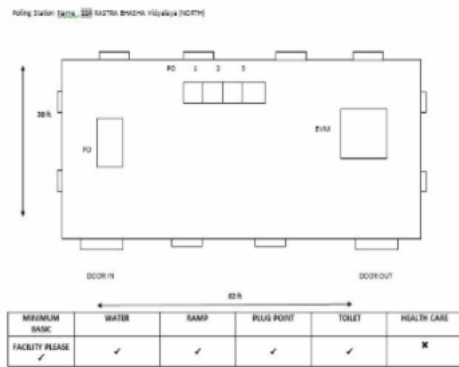

নিৰ্বাচক পঞ্জীয়ন বিষয়াৰ স্বাক্ষৰ

Nazri Naksha

Google Map View

Polling Station Building Front View

ভোটগ্ৰহন কেন্দ্ৰৰ সন্মুখৰ দৃশ্য

Cad View

Key MAP View