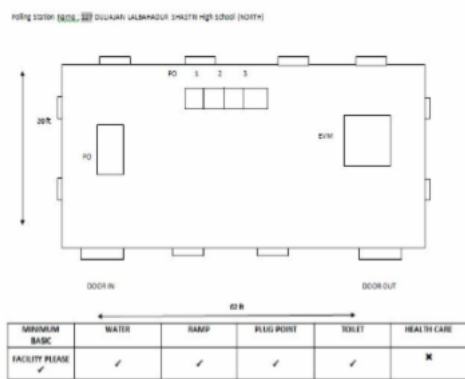

নিৰ্বাচক পঞ্জীয়ন বিষয়াৰ স্বাক্ষৰ

Nazri Naksha

Google Map View

Polling Station Building Front View

ভোটগ্ৰহন কেন্দ্ৰৰ সন্মুখৰ দৃশ্য

Cad View

Key MAP View

1 নাম : উপাৰঅলী শ্ৰীৰামল পিতাৰ নাম : উপাৰঅলী গৌৰালাহ ঘৰ নং : 00 বয়স : 53 লিঙ্গ : পুৰুষ	ZJB0091322 ফটো উপলব্ধ	2 নাম : জং বাহাদুৰ ছেত্ৰী পিতাৰ নাম : মন বাহাদুৰ ছেত্ৰী ঘৰ নং : 1 বয়স : 71 লিঙ্গ : পুৰুষ	KZL0000158 ফটো উপলব্ধ	3 নাম : গায়ত্ৰী ছেত্ৰী স্বামীৰ নাম : জং বাহাদুৰ ছেত্ৰী ঘৰ নং : 1 বয়স : 71 লিঙ্গ : মহিলা	KZL0000168 ফটো উপলব্ধ
4 নাম : প্ৰশান্ত ছেত্ৰী পিতাৰ নাম : জংবাহাদুৰ ছেত্ৰী ঘৰ নং : 1 বয়স : 48 লিঙ্গ : পুৰুষ	KZL1154569 ফটো উপলব্ধ	5 নাম : প্ৰাঞ্জল ছেত্ৰী পিতাৰ নাম : জংবাহাদুৰ ছেত্ৰী ঘৰ নং : 1 বয়স : 46 লিঙ্গ : পুৰুষ	KZL1154581 ফটো উপলব্ধ	S 6 নাম : বেখা ছেত্ৰী স্বামীৰ নাম : প্ৰশান্ত ছেত্ৰী ঘৰ নং : 1 বয়স : 43 লিঙ্গ : মহিলা	KZL1154570 ফটো উপলব্ধ
7 নাম : মিতালী ছেত্ৰী পিতাৰ নাম : দুং বাহাদুৰ ছেত্ৰী ঘৰ নং : 1 বয়স : 42 লিঙ্গ : মহিলা	KZL1162885 ফটো উপলব্ধ	8 নাম : কানু ৰাম কন্ধ পিতাৰ নাম : নগেন কন্ধ ঘৰ নং : 2 বয়স : 46 লিঙ্গ : পুৰুষ	KZL1154592 ফটো উপলব্ধ	9 নাম : সীমা কন্ধ স্বামীৰ নাম : কানু ৰাম কন্ধ ঘৰ নং : 2 বয়স : 41 লিঙ্গ : মহিলা	KZL1154605 ফটো উপলব্ধ
10 নাম : ৰাজ কন্ধ পিতাৰ নাম : কানু ৰাম কন্ধ ঘৰ নং : 2 বয়স : 24 লিঙ্গ : পুৰুষ	KZL0439463 ফটো উপলব্ধ	11 নাম : দেব কন্ধ পিতাৰ নাম : কানু ৰাম কন্ধ ঘৰ নং : 2 বয়স : 22 লিঙ্গ : পুৰুষ	KZL2780575 ফটো উপলব্ধ	12 নাম : পদম বাহাদুৰ ছেত্ৰী পিতাৰ নাম : দল বাহাদুৰ ছেত্ৰী ঘৰ নং : 2 বয়স : 61 লিঙ্গ : পুৰুষ	KZL1332519 ফটো উপলব্ধ
13 নাম : লক্ষ্মী ছেত্ৰী পিতাৰ নাম : শিবু ছেত্ৰী ঘৰ নং : 2 বয়স : 23 লিঙ্গ : মহিলা	KZL0558742 ফটো উপলব্ধ	14 নাম : গংগা ছেত্ৰী স্বামীৰ নাম : শিবু ছেত্ৰী ঘৰ নং : 2 বয়স : 47 লিঙ্গ : মহিলা	KZL1154627 ফটো উপলব্ধ	15 নাম : অঞ্জু সোনাৰ স্বামীৰ নাম : পূৰ্ণ সোনাৰ ঘৰ নং : 2 বয়স : 43 লিঙ্গ : মহিলা	KZL1154650 ফটো উপলব্ধ
16 নাম : সৰজবাহাদুৰ দৰ্জী পিতাৰ নাম : দলবাহাদুৰ দৰ্জী ঘৰ নং : 3 বয়স : 50 লিঙ্গ : পুৰুষ	KZL1154683 ফটো উপলব্ধ	17 নাম : সুমিত্ৰা কুমাৰী দৰ্জী পিতাৰ নাম : দলবাহাদুৰ দৰ্জী ঘৰ নং : 3 বয়স : 48 লিঙ্গ : মহিলা	KZL1154694 ফটো উপলব্ধ	S 18 নাম : লক্ষ্মী কুমাৰী দৰ্জী পিতাৰ নাম : দলবাহাদুৰ দৰ্জী ঘৰ নং : 3 বয়স : 46 লিঙ্গ : মহিলা	KZL1154707 ফটো উপলব্ধ
E 19 নাম : ৰামবাহাদুৰ দৰ্জী পিতাৰ নাম : দলবাহাদুৰ দৰ্জী ঘৰ নং : 3 বয়স : 45 লিঙ্গ : পুৰুষ	KZL1154718 ফটো উপলব্ধ	20 নাম : মঞ্জু দেৱী দৰ্জী স্বামীৰ নাম : ৰাম বাহাদুৰ দৰ্জী ঘৰ নং : 3 বয়স : 44 লিঙ্গ : মহিলা	KZL0338814 ফটো উপলব্ধ	21 নাম : ৰচন বাহাদুৰ দৰ্জী পিতাৰ নাম : ৰাম বাহাদুৰ দৰ্জী ঘৰ নং : 3 বয়স : 25 লিঙ্গ : পুৰুষ	KZL0374686 ফটো উপলব্ধ
22 নাম : প্ৰিয়ংকা দে মাতৃৰ নাম : অনিতা দে ঘৰ নং : 03 বয়স : 24 লিঙ্গ : মহিলা	ZJB0071654 ফটো উপলব্ধ	E 23 নাম : সঞ্জয় ভূঞা পিতাৰ নাম : বিজয় ভূঞা ঘৰ নং : 3 বয়স : 45 লিঙ্গ : পুৰুষ	KZL0082446 ফটো উপলব্ধ	24 নাম : ৰাজেন্দ্ৰ ভূঞা পিতাৰ নাম : বিজয় ভূঞা ঘৰ নং : 3 বয়স : 40 লিঙ্গ : পুৰুষ	KZL0082537 ফটো উপলব্ধ
25 নাম : কুতি সিং ভূঞা স্বামীৰ নাম : ৰাজেন্দ্ৰ ভূঞা ঘৰ নং : 3 বয়স : 34 লিঙ্গ : মহিলা	KZL0173864 ফটো উপলব্ধ	26 নাম : ৰীতা ভূঞা পিতাৰ নাম : বিজয় ভূঞা ঘৰ নং : 3 বয়স : 25 লিঙ্গ : মহিলা	KZL0202812 ফটো উপলব্ধ	E 27 নাম : ফুলমতী সোনাৰ স্বামীৰ নাম : পূৰ্ণবাহাদুৰ সোনাৰ ঘৰ নং : 3 বয়স : 78 লিঙ্গ : মহিলা	KZL1154752 ফটো উপলব্ধ
28 নাম : গংগা শৰ্মা স্বামীৰ নাম : জগন্নাথ শৰ্মা ঘৰ নং : 09 বয়স : 59 লিঙ্গ : মহিলা	KZL1154796 ফটো উপলব্ধ	29 নাম : ৰীতা কুমাৰী সোনাৰ পিতাৰ নাম : পূৰ্ণবাহাদুৰ সোনাৰ ঘৰ নং : 3 বয়স : 52 লিঙ্গ : মহিলা	KZL1154763 ফটো উপলব্ধ	30 নাম : ৰাজকুমাৰ সোনাৰ পিতাৰ নাম : পূৰ্ণবাহাদুৰ সোনাৰ ঘৰ নং : 3 বয়স : 43 লিঙ্গ : পুৰুষ	KZL1154774 ফটো উপলব্ধ