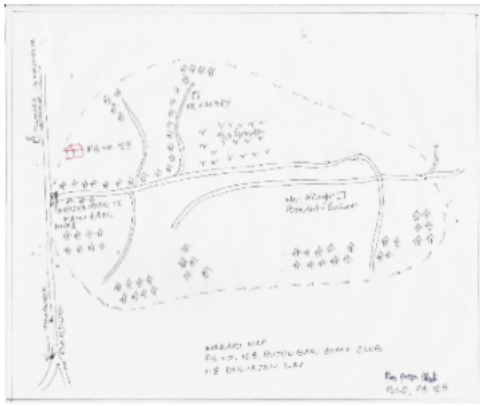

নিৰ্বাচক পঞ্জীয়ন বিষয়াৰ স্বাক্ষৰ

Nazri Naksha

Google Map View

Polling Station Building Front View

ভোটগ্ৰহন কেন্দ্ৰৰ সন্মুখৰ দৃশ্য

Cad View

Key MAP View

1 নাম : বিপাশা দত্ত পিতাৰ নাম: জীতেন দত্ত ঘৰ নং : 00 বয়স : 24 লিঙ্গ : মহিলা	KZL0560409 ফটো উপলব্ধ	2 নাম : বাজেন গগৈ পিতাৰ নাম: শ্যামানন্দ গগৈ ঘৰ নং : 2 বয়স : 62 লিঙ্গ : পুৰুষ	KZL1067829 ফটো উপলব্ধ	3 নাম : সৰোজ কুমাৰী গগৈ স্বামীৰ নাম: বাজেন গগৈ ঘৰ নং : 2 বয়স : 60 লিঙ্গ : মহিলা	KZL1067830 ফটো উপলব্ধ
4 নাম : লক্ষ্যজ্যোতি গগৈ পিতাৰ নাম: বাজেন গগৈ ঘৰ নং : 2 বয়স : 36 লিঙ্গ : পুৰুষ	KZL1071369 ফটো উপলব্ধ	5 নাম : চিংকি চুতীয়া স্বামীৰ নাম: লক্ষ জ্যোতি গগৈ ঘৰ নং : 2 বয়স : 28 লিঙ্গ : মহিলা	CNS0263681 ফটো উপলব্ধ	6 নাম : অখিলেশ কুমাৰ যাদব পিতাৰ নাম: বামশীষ যাদব ঘৰ নং : 2 নো দুলীয়াজান গাওঁ বয়স : 22 লিঙ্গ : পুৰুষ	ZJB0052894 ফটো উপলব্ধ
7 নাম : সাহিল সোনাৰ মাতৃৰ নাম: শান্তি সোনাৰ ঘৰ নং : 3খ বয়স : 21 লিঙ্গ : পুৰুষ	KZL2791036 ফটো উপলব্ধ	8 নাম : পল্লৱী শইকীয়া গগৈ স্বামীৰ নাম: অনুজ কুমাৰ গগৈ ঘৰ নং : 25 বয়স : 43 লিঙ্গ : মহিলা	KZL1171842 ফটো উপলব্ধ	R2 9 নাম : দীপজ্যোতি সন্দিকৈ পিতাৰ নাম: বোধেশ্বৰ সন্দিকৈ ঘৰ নং : 25 বয়স : 39 লিঙ্গ : পুৰুষ	ZJB0096776 ফটো উপলব্ধ
10 নাম : দীপজ্যোতি সন্দিকৈ পিতাৰ নাম: ভূধেশ্বৰ সন্দিকৈ ঘৰ নং : 25 বয়স : 39 লিঙ্গ : পুৰুষ	ZJB0157206 ফটো উপলব্ধ	11 নাম : মুনমুন সন্দিকৈ স্বামীৰ নাম: দীপজ্যোতি সন্দিকৈ ঘৰ নং : 25 বয়স : 35 লিঙ্গ : মহিলা	ZJB0096768 ফটো উপলব্ধ	12 নাম : খ্যাতি শইকীয়া পিতাৰ নাম: অনিল শইকীয়া ঘৰ নং : 25ক বয়স : 35 লিঙ্গ : পুৰুষ	KZL0312009 ফটো উপলব্ধ
13 নাম : দ্বিপজ্যোতি দত্ত পিতাৰ নাম: সয়ম্বৰ দত্ত ঘৰ নং : 29 বয়স : 28 লিঙ্গ : পুৰুষ	KZL0369991 ফটো উপলব্ধ	14 নাম : কৃষ্ণামণি চাংমাই পিতাৰ নাম: প্ৰদীপ চাংমাই ঘৰ নং : 39 বয়স : 25 লিঙ্গ : মহিলা	KZL0441451 ফটো উপলব্ধ	S 15 নাম : দীপা লাহন পিতাৰ নাম: গোপী লাহন ঘৰ নং : 56 বয়স : 31 লিঙ্গ : মহিলা	KZL0560086 ফটো উপলব্ধ
16 নাম : ভবানী বৰুৱা পিতাৰ নাম: বিমান বৰুৱা ঘৰ নং : 60 বয়স : 19 লিঙ্গ : মহিলা	ZJB0139782 ফটো উপলব্ধ	17 নাম : ঋষি আৰ্য্য সেনাপতি পিতাৰ নাম: প্ৰদীপ সেনাপতি ঘৰ নং : 65 বয়স : 24 লিঙ্গ : পুৰুষ	KZL1304500 ফটো উপলব্ধ	18 নাম : শান্তনু দত্ত পিতাৰ নাম: বিনুদ দত্ত ঘৰ নং : 68 বয়স : 31 লিঙ্গ : পুৰুষ	KZL0252890 ফটো উপলব্ধ
19 নাম : ঈশানী কোঁচ পিতাৰ নাম: লীলাকান্ত কোঁচ ঘৰ নং : 103 বয়স : 19 লিঙ্গ : মহিলা	ZJB0147553 ফটো উপলব্ধ	S 20 নাম : বোৰখা গগৈ পিতাৰ নাম: হিমন্ত গগৈ ঘৰ নং : 105 বয়স : 23 লিঙ্গ : মহিলা	ZJB0002105 ফটো উপলব্ধ	21 নাম : সুধীৰ সাহানি পিতাৰ নাম: ৰাজদেব সাহানি ঘৰ নং : 123 বয়স : 27 লিঙ্গ : পুৰুষ	KZL0469940 ফটো উপলব্ধ
22 নাম : জ্যোতি তিৱাৰী স্বামীৰ নাম: চন্দন তিৱাৰী ঘৰ নং : 124 বয়স : 33 লিঙ্গ : মহিলা	ZJB0055046 ফটো উপলব্ধ	23 নাম : আৰ্য কুমাৰী তিৱাৰী স্বামীৰ নাম: আনন্দ তিৱাৰী ঘৰ নং : 124 বয়স : 23 লিঙ্গ : মহিলা	ZJB0055087 ফটো উপলব্ধ	24 নাম : অনুভৱ গগৈ পিতাৰ নাম: অৰূপজ্যোতি গগৈ ঘৰ নং : 126ঘ বয়স : 23 লিঙ্গ : পুৰুষ	ZJB0115931 ফটো উপলব্ধ
25 নাম : অনুভূতি গগৈ পিতাৰ নাম: অৰূপজ্যোতি গগৈ ঘৰ নং : 126খ বয়স : 21 লিঙ্গ : পুৰুষ	ZJB0116178 ফটো উপলব্ধ	26 নাম : কাঞ্চন শৰ্মা পিতাৰ নাম: দীপক শৰ্মা ঘৰ নং : 127খ বয়স : 29 লিঙ্গ : পুৰুষ	ZJB0088237 ফটো উপলব্ধ	R2 27 নাম : কৃতিকা বৰা পিতাৰ নাম: জেজমনি বৰুৱা ঘৰ নং : 132 বয়স : 22 লিঙ্গ : মহিলা	ZJB0116293 ফটো উপলব্ধ
28 নাম : লীনা শইকীয়া স্বামীৰ নাম: গৌতম দত্ত ঘৰ নং : 133ক বয়স : 44 লিঙ্গ : মহিলা	ZJB0116491 ফটো উপলব্ধ	29 নাম : শান্তি দে স্বামীৰ নাম: ৰঞ্জিত দে ঘৰ নং : 134খ বয়স : 53 লিঙ্গ : মহিলা	ZJB0116202 ফটো উপলব্ধ	30 নাম : আচাৰ্য্য বৰকাকতি পিতাৰ নাম: বেদ বৰকাকতি ঘৰ নং : 134খ বয়স : 23 লিঙ্গ : পুৰুষ	ZJB0117754 ফটো উপলব্ধ