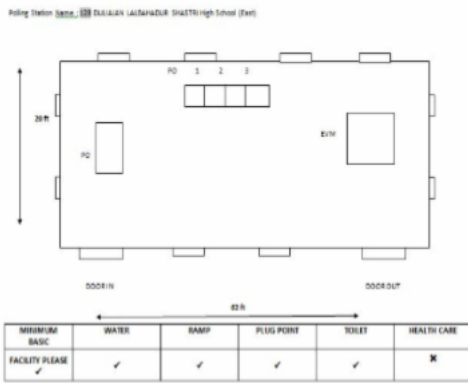

নিৰ্বাচক পঞ্জীয়ন বিষয়াৰ স্বাক্ষৰ

Nazri Naksha

Google Map View

Polling Station Building Front View

ভোটগ্ৰহন কেন্দ্ৰৰ সন্মুখৰ দৃশ্য

Cad View

Key MAP View

1 নাম : বিপাশা দত্ত পিতাৰ নাম: জীতেন দত্ত ঘৰ নং : 00 বয়স : 24 লিঙ্গ : মহিলা	KZL0560409 ফটো উপলব্ধ	2 নাম : বাজেন গগৈ পিতাৰ নাম: শ্যামানন্দ গগৈ ঘৰ নং : 2 বয়স : 62 লিঙ্গ : পুৰুষ	KZL1067829 ফটো উপলব্ধ	3 নাম : সৰোজ কুমাৰী গগৈ স্বামীৰ নাম: বাজেন গগৈ ঘৰ নং : 2 বয়স : 60 লিঙ্গ : মহিলা	KZL1067830 ফটো উপলব্ধ
4 নাম : লক্ষ্যজ্যোতি গগৈ পিতাৰ নাম: বাজেন গগৈ ঘৰ নং : 2 বয়স : 36 লিঙ্গ : পুৰুষ	KZL1071369 ফটো উপলব্ধ	5 নাম : চিংকি চুতীয়া স্বামীৰ নাম: লক্ষ জ্যোতি গগৈ ঘৰ নং : 2 বয়স : 28 লিঙ্গ : মহিলা	CNS0263681 ফটো উপলব্ধ	6 নাম : অখিলেশ কুমাৰ যাদব পিতাৰ নাম: বামশীষ যাদব ঘৰ নং : 2 নো দুলীয়াজান গাওঁ বয়স : 22 লিঙ্গ : পুৰুষ	ZJB0052894 ফটো উপলব্ধ
7 নাম : সাহিল সোনাৰ মাতৃৰ নাম: শান্তি সোনাৰ ঘৰ নং : 3খ বয়স : 21 লিঙ্গ : পুৰুষ	KZL2791036 ফটো উপলব্ধ	8 নাম : পল্লৱী শইকীয়া গগৈ স্বামীৰ নাম: অনুজ কুমাৰ গগৈ ঘৰ নং : 25 বয়স : 43 লিঙ্গ : মহিলা	KZL1171842 ফটো উপলব্ধ	R2 9 নাম : দীপজ্যোতি সন্দিকৈ পিতাৰ নাম: বোধেশ্বৰ সন্দিকৈ ঘৰ নং : 25 বয়স : 39 লিঙ্গ : পুৰুষ	ZJB0096776 ফটো উপলব্ধ
10 নাম : দীপজ্যোতি সন্দিকৈ পিতাৰ নাম: ভূধেশ্বৰ সন্দিকৈ ঘৰ নং : 25 বয়স : 39 লিঙ্গ : পুৰুষ	ZJB0157206 ফটো উপলব্ধ	11 নাম : মুনমুন সন্দিকৈ স্বামীৰ নাম: দীপজ্যোতি সন্দিকৈ ঘৰ নং : 25 বয়স : 35 লিঙ্গ : মহিলা	ZJB0096768 ফটো উপলব্ধ	12 নাম : খ্যাতি শইকীয়া পিতাৰ নাম: অনিল শইকীয়া ঘৰ নং : 25ক বয়স : 35 লিঙ্গ : পুৰুষ	KZL0312009 ফটো উপলব্ধ
13 নাম : দ্বিপজ্যোতি দত্ত পিতাৰ নাম: সয়ম্বৰ দত্ত ঘৰ নং : 29 বয়স : 28 লিঙ্গ : পুৰুষ	KZL0369991 ফটো উপলব্ধ	14 নাম : কৃষ্ণামণি চাংমাই পিতাৰ নাম: প্ৰদীপ চাংমাই ঘৰ নং : 39 বয়স : 25 লিঙ্গ : মহিলা	KZL0441451 ফটো উপলব্ধ	S 15 নাম : দীপা লাহন পিতাৰ নাম: গোপী লাহন ঘৰ নং : 56 বয়স : 31 লিঙ্গ : মহিলা	KZL0560086 ফটো উপলব্ধ
16 নাম : ভবানী বৰুৱা পিতাৰ নাম: বিমান বৰুৱা ঘৰ নং : 60 বয়স : 19 লিঙ্গ : মহিলা	ZJB0139782 ফটো উপলব্ধ	17 নাম : ঋষি আৰ্য্য সেনাপতি পিতাৰ নাম: প্ৰদীপ সেনাপতি ঘৰ নং : 65 বয়স : 24 লিঙ্গ : পুৰুষ	KZL1304500 ফটো উপলব্ধ	18 নাম : শান্তনু দত্ত পিতাৰ নাম: বিনুদ দত্ত ঘৰ নং : 68 বয়স : 31 লিঙ্গ : পুৰুষ	KZL0252890 ফটো উপলব্ধ
19 নাম : ঈশানী কোঁচ পিতাৰ নাম: লীলাকান্ত কোঁচ ঘৰ নং : 103 বয়স : 19 লিঙ্গ : মহিলা	ZJB0147553 ফটো উপলব্ধ	S 20 নাম : বোৰখা গগৈ পিতাৰ নাম: হিমন্ত গগৈ ঘৰ নং : 105 বয়স : 23 লিঙ্গ : মহিলা	ZJB0002105 ফটো উপলব্ধ	21 নাম : সুধীৰ সাহানি পিতাৰ নাম: ৰাজদেব সাহানি ঘৰ নং : 123 বয়স : 27 লিঙ্গ : পুৰুষ	KZL0469940 ফটো উপলব্ধ
22 নাম : জ্যোতি তিৱাৰী স্বামীৰ নাম: চন্দন তিৱাৰী ঘৰ নং : 124 বয়স : 33 লিঙ্গ : মহিলা	ZJB0055046 ফটো উপলব্ধ	23 নাম : আৰ্য কুমাৰী তিৱাৰী স্বামীৰ নাম: আনন্দ তিৱাৰী ঘৰ নং : 124 বয়স : 23 লিঙ্গ : মহিলা	ZJB0055087 ফটো উপলব্ধ	24 নাম : অনুভৱ গগৈ পিতাৰ নাম: অৰূপজ্যোতি গগৈ ঘৰ নং : 126ঘ বয়স : 23 লিঙ্গ : পুৰুষ	ZJB0115931 ফটো উপলব্ধ
25 নাম : অনুভূতি গগৈ পিতাৰ নাম: অৰূপজ্যোতি গগৈ ঘৰ নং : 126খ বয়স : 21 লিঙ্গ : পুৰুষ	ZJB0116178 ফটো উপলব্ধ	26 নাম : কাঞ্চন শৰ্মা পিতাৰ নাম: দীপক শৰ্মা ঘৰ নং : 127খ বয়স : 29 লিঙ্গ : পুৰুষ	ZJB0088237 ফটো উপলব্ধ	R2 27 নাম : কৃতিকা বৰা পিতাৰ নাম: জেজমনি বৰুৱা ঘৰ নং : 132 বয়স : 22 লিঙ্গ : মহিলা	ZJB0116293 ফটো উপলব্ধ
28 নাম : লীনা শইকীয়া স্বামীৰ নাম: গৌতম দত্ত ঘৰ নং : 133ক বয়স : 44 লিঙ্গ : মহিলা	ZJB0116491 ফটো উপলব্ধ	29 নাম : শান্তি দে স্বামীৰ নাম: ৰঞ্জিত দে ঘৰ নং : 134খ বয়স : 53 লিঙ্গ : মহিলা	ZJB0116202 ফটো উপলব্ধ	30 নাম : আচাৰ্য্য বৰকাকতি পিতাৰ নাম: বেদ বৰকাকতি ঘৰ নং : 134খ বয়স : 23 লিঙ্গ : পুৰুষ	ZJB0117754 ফটো উপলব্ধ