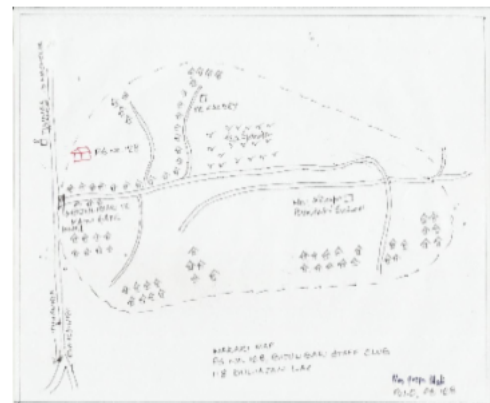

নিৰ্বাচক পঞ্জীয়ন বিষয়াৰ স্বাক্ষৰ

Nazri Naksha

Google Map View

Polling Station Building Front View

ভোটগ্ৰহন কেন্দ্ৰৰ সন্মুখৰ দৃশ্য

Cad View

Key MAP View

1 নাম : বিপাশা দত্ত পিতাৰ নাম: জীতেন দত্ত ঘৰ নং : 00 বয়স : 24 লিঙ্গ : মহিলা	KZL0560409 ফটো উপলব্ধ	2 নাম : বাজেন গগৈ পিতাৰ নাম: শ্যামানন্দ গগৈ ঘৰ নং : 2 বয়স : 62 লিঙ্গ : পুৰুষ	KZL1067829 ফটো উপলব্ধ	3 নাম : সৰোজ কুমাৰী গগৈ স্বামীৰ নাম: বাজেন গগৈ ঘৰ নং : 2 বয়স : 60 লিঙ্গ : মহিলা	KZL1067830 ফটো উপলব্ধ
4 নাম : লক্ষ্যজ্যোতি গগৈ পিতাৰ নাম: বাজেন গগৈ ঘৰ নং : 2 বয়স : 36 লিঙ্গ : পুৰুষ	KZL1071369 ফটো উপলব্ধ	5 নাম : চিংকি চুতীয়া স্বামীৰ নাম: লক্ষ জ্যোতি গগৈ ঘৰ নং : 2 বয়স : 28 লিঙ্গ : মহিলা	CNS0263681 ফটো উপলব্ধ	6 নাম : অখিলেশ কুমাৰ যাদব পিতাৰ নাম: বামশীষ যাদব ঘৰ নং : 2 নো দুলীয়াজান গাওঁ বয়স : 22 লিঙ্গ : পুৰুষ	ZJB0052894 ফটো উপলব্ধ
7 নাম : সাহিল সোনাৰ মাতৃৰ নাম: শান্তি সোনাৰ ঘৰ নং : 3খ বয়স : 21 লিঙ্গ : পুৰুষ	KZL2791036 ফটো উপলব্ধ	8 নাম : পল্লৱী শইকীয়া গগৈ স্বামীৰ নাম: অনুজ কুমাৰ গগৈ ঘৰ নং : 25 বয়স : 43 লিঙ্গ : মহিলা	KZL1171842 ফটো উপলব্ধ	R2 9 নাম : দীপজ্যোতি সন্দিকৈ পিতাৰ নাম: বোধেশ্বৰ সন্দিকৈ ঘৰ নং : 25 বয়স : 39 লিঙ্গ : পুৰুষ	ZJB0096776 ফটো উপলব্ধ
10 নাম : দীপজ্যোতি সন্দিকৈ পিতাৰ নাম: ভূধেশ্বৰ সন্দিকৈ ঘৰ নং : 25 বয়স : 39 লিঙ্গ : পুৰুষ	ZJB0157206 ফটো উপলব্ধ	11 নাম : মুনমুন সন্দিকৈ স্বামীৰ নাম: দীপজ্যোতি সন্দিকৈ ঘৰ নং : 25 বয়স : 35 লিঙ্গ : মহিলা	ZJB0096768 ফটো উপলব্ধ	12 নাম : খ্যাতি শইকীয়া পিতাৰ নাম: অনিল শইকীয়া ঘৰ নং : 25ক বয়স : 35 লিঙ্গ : পুৰুষ	KZL0312009 ফটো উপলব্ধ
13 নাম : দ্বিপজ্যোতি দত্ত পিতাৰ নাম: সয়ম্বৰ দত্ত ঘৰ নং : 29 বয়স : 28 লিঙ্গ : পুৰুষ	KZL0369991 ফটো উপলব্ধ	14 নাম : কৃষ্ণামণি চাংমাই পিতাৰ নাম: প্ৰদীপ চাংমাই ঘৰ নং : 39 বয়স : 25 লিঙ্গ : মহিলা	KZL0441451 ফটো উপলব্ধ	S 15 নাম : দীপা লাহন পিতাৰ নাম: গোপী লাহন ঘৰ নং : 56 বয়স : 31 লিঙ্গ : মহিলা	KZL0560086 ফটো উপলব্ধ
16 নাম : ভবানী বৰুৱা পিতাৰ নাম: বিমান বৰুৱা ঘৰ নং : 60 বয়স : 19 লিঙ্গ : মহিলা	ZJB0139782 ফটো উপলব্ধ	17 নাম : ঋষি আৰ্য্য সেনাপতি পিতাৰ নাম: প্ৰদীপ সেনাপতি ঘৰ নং : 65 বয়স : 24 লিঙ্গ : পুৰুষ	KZL1304500 ফটো উপলব্ধ	18 নাম : শান্তনু দত্ত পিতাৰ নাম: বিনুদ দত্ত ঘৰ নং : 68 বয়স : 31 লিঙ্গ : পুৰুষ	KZL0252890 ফটো উপলব্ধ
19 নাম : ঈশানী কোঁচ পিতাৰ নাম: লীলাকান্ত কোঁচ ঘৰ নং : 103 বয়স : 19 লিঙ্গ : মহিলা	ZJB0147553 ফটো উপলব্ধ	S 20 নাম : বোৰখা গগৈ পিতাৰ নাম: হিমন্ত গগৈ ঘৰ নং : 105 বয়স : 23 লিঙ্গ : মহিলা	ZJB0002105 ফটো উপলব্ধ	21 নাম : সুধীৰ সাহানি পিতাৰ নাম: ৰাজদেব সাহানি ঘৰ নং : 123 বয়স : 27 লিঙ্গ : পুৰুষ	KZL0469940 ফটো উপলব্ধ
22 নাম : জ্যোতি তিৱাৰী স্বামীৰ নাম: চন্দন তিৱাৰী ঘৰ নং : 124 বয়স : 33 লিঙ্গ : মহিলা	ZJB0055046 ফটো উপলব্ধ	23 নাম : আৰ্য কুমাৰী তিৱাৰী স্বামীৰ নাম: আনন্দ তিৱাৰী ঘৰ নং : 124 বয়স : 23 লিঙ্গ : মহিলা	ZJB0055087 ফটো উপলব্ধ	24 নাম : অনুভৱ গগৈ পিতাৰ নাম: অৰূপজ্যোতি গগৈ ঘৰ নং : 126ঘ বয়স : 23 লিঙ্গ : পুৰুষ	ZJB0115931 ফটো উপলব্ধ
25 নাম : অনুভূতি গগৈ পিতাৰ নাম: অৰূপজ্যোতি গগৈ ঘৰ নং : 126খ বয়স : 21 লিঙ্গ : পুৰুষ	ZJB0116178 ফটো উপলব্ধ	26 নাম : কাঞ্চন শৰ্মা পিতাৰ নাম: দীপক শৰ্মা ঘৰ নং : 127খ বয়স : 29 লিঙ্গ : পুৰুষ	ZJB0088237 ফটো উপলব্ধ	R2 27 নাম : কৃতিকা বৰা পিতাৰ নাম: জেজমনি বৰুৱা ঘৰ নং : 132 বয়স : 22 লিঙ্গ : মহিলা	ZJB0116293 ফটো উপলব্ধ
28 নাম : লীনা শইকীয়া স্বামীৰ নাম: গৌতম দত্ত ঘৰ নং : 133ক বয়স : 44 লিঙ্গ : মহিলা	ZJB0116491 ফটো উপলব্ধ	29 নাম : শান্তি দে স্বামীৰ নাম: ৰঞ্জিত দে ঘৰ নং : 134খ বয়স : 53 লিঙ্গ : মহিলা	ZJB0116202 ফটো উপলব্ধ	30 নাম : আচাৰ্য্য বৰকাকতি পিতাৰ নাম: বেদ বৰকাকতি ঘৰ নং : 134খ বয়স : 23 লিঙ্গ : পুৰুষ	ZJB0117754 ফটো উপলব্ধ