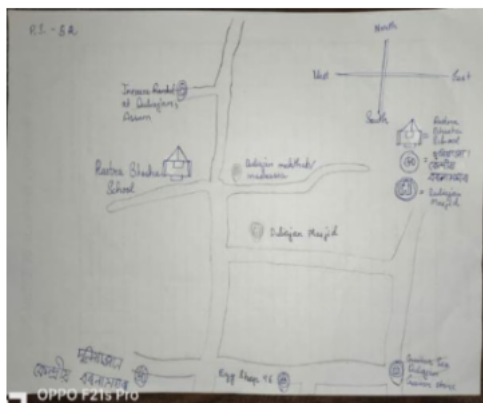

Nazri Naksha