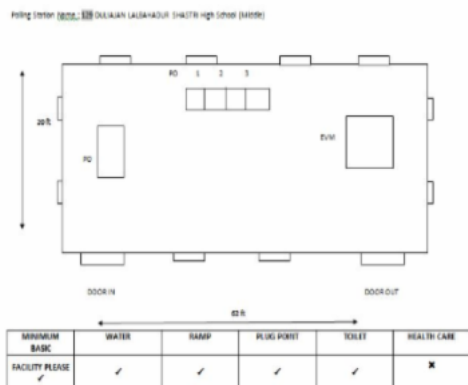

নিৰ্বাচক পঞ্জীয়ন বিষয়াৰ স্বাক্ষৰ

Nazri Naksha

Google Map View

Polling Station Building Front View

ভোটগ্ৰহন কেন্দ্ৰৰ সন্মুখৰ দৃশ্য

Cad View

Key MAP View

1 নাম : প্ৰিয় লাল ৰায় পিতাৰ নাম: ক্ষেত্ৰমোহন ৰায় ঘৰ নং : 1 বয়স : 91 লিঙ্গ : পুৰুষ	KZL1174567 ফটো উপলব্ধ	2 নাম : অঞ্জলী ৰায় স্বামীৰ নাম: প্ৰিয় লাল ৰায় ঘৰ নং : 1 বয়স : 81 লিঙ্গ : মহিলা	KZL1174578 ফটো উপলব্ধ	3 নাম : প্ৰদীপ ৰায় পিতাৰ নাম: প্ৰিয়লাল ৰায় ঘৰ নং : 1 বয়স : 63 লিঙ্গ : পুৰুষ	KZL1174589 ফটো উপলব্ধ
#2 4 নাম : মানিক ৰায় পিতাৰ নাম: প্ৰিয়লাল ৰায় ঘৰ নং : 1 বয়স : 60 লিঙ্গ : পুৰুষ	KZL1174603 ফটো উপলব্ধ	5 নাম : সবিতা ৰায় স্বামীৰ নাম: মানিক ৰায় ঘৰ নং : 1 বয়স : 56 লিঙ্গ : মহিলা	KZL1174614 ফটো উপলব্ধ	6 নাম : কল্যাণী ৰায় স্বামীৰ নাম: প্ৰদীপ ৰায় ঘৰ নং : 1 বয়স : 55 লিঙ্গ : মহিলা	KZL1174590 ফটো উপলব্ধ
7 নাম : কমলেশ ৰায় পিতাৰ নাম: প্ৰিয়লাল ৰায় ঘৰ নং : 1 বয়স : 54 লিঙ্গ : পুৰুষ	KZL1174625 ফটো উপলব্ধ	8 নাম : মৌচুমী ৰায় পিতাৰ নাম: মানিক ৰায় ঘৰ নং : 1 বয়স : 30 লিঙ্গ : মহিলা	KZL0000679 ফটো উপলব্ধ	9 নাম : অনামিকা ৰয় পিতাৰ নাম: প্ৰদীপ ৰয় ঘৰ নং : 1 বয়স : 28 লিঙ্গ : মহিলা	KZL0216721 ফটো উপলব্ধ
10 নাম : সৌৰভ ৰায় পিতাৰ নাম: মানিক ৰায় ঘৰ নং : 1 বয়স : 27 লিঙ্গ : পুৰুষ	KZL0217273 ফটো উপলব্ধ	11 নাম : তনুশ্ৰী ৰায় পিতাৰ নাম: প্ৰদীপ ৰায় ঘৰ নং : 1 বয়স : 26 লিঙ্গ : মহিলা	KZL0346254 ফটো উপলব্ধ	12 নাম : প্ৰদীপ কুমাৰ দাস পিতাৰ নাম: সুখেন্দু বিকাশ দাস ঘৰ নং : 2 বয়স : 61 লিঙ্গ : পুৰুষ	KZL1174658 ফটো উপলব্ধ
13 নাম : প্ৰবীৰ কুমাৰ দাস পিতাৰ নাম: সুখেন্দু দাস ঘৰ নং : 2 বয়স : 55 লিঙ্গ : পুৰুষ	KZL1174670 ফটো উপলব্ধ	14 নাম : ৰুমী দাস স্বামীৰ নাম: প্ৰদীপ কুমাৰ দাস ঘৰ নং : 2 বয়স : 50 লিঙ্গ : মহিলা	KZL1174681 ফটো উপলব্ধ	15 নাম : মমি দাস স্বামীৰ নাম: প্ৰবীৰ কুমাৰ দাস ঘৰ নং : 2 বয়স : 44 লিঙ্গ : মহিলা	KZL1174692 ফটো উপলব্ধ
S 16 নাম : অবন্তিকা ৰায় পিতাৰ নাম: প্ৰদীপ ৰায় ঘৰ নং : 2 বয়স : 34 লিঙ্গ : মহিলা	KZL0009050 ফটো উপলব্ধ	17 নাম : দেৱযানী দাস পিতাৰ নাম: প্ৰদীপ কুমাৰ দাস ঘৰ নং : 2 বয়স : 24 লিঙ্গ : মহিলা	KZL0311415 ফটো উপলব্ধ	18 নাম : প্ৰিয়াংশু দাস পিতাৰ নাম: প্ৰবীৰ কুমাৰ দাস ঘৰ নং : 2 বয়স : 20 লিঙ্গ : পুৰুষ	ZJB0041723 ফটো উপলব্ধ
19 নাম : মিনা নন্দী স্বামীৰ নাম: অৰবিন্দ নন্দী ঘৰ নং : 3 বয়স : 60 লিঙ্গ : মহিলা	KZL1174705 ফটো উপলব্ধ	20 নাম : সান্ত্বনা নন্দী পিতাৰ নাম: অৰবিন্দ নন্দী ঘৰ নং : 3 বয়স : 39 লিঙ্গ : পুৰুষ	KZL1174716 ফটো উপলব্ধ	21 নাম : কাজল নন্দী পিতাৰ নাম: পৰেশ নন্দী ঘৰ নং : 3 বয়স : 46 লিঙ্গ : পুৰুষ	KZL1174749 ফটো উপলব্ধ
# 22 নাম : প্ৰিয়াংকা সুমন নন্দী স্বামীৰ নাম: কাজল নন্দী ঘৰ নং : 3 বয়স : 44 লিঙ্গ : মহিলা	KZL1174750 ফটো উপলব্ধ	23 নাম : ৰুবী দত্ত স্বামীৰ নাম: বিকাশ দত্ত ঘৰ নং : 3 বয়স : 42 লিঙ্গ : মহিলা	KZL1174738 ফটো উপলব্ধ	24 নাম : দিলীপ ৰক্ষিত পিতাৰ নাম: অজিত ৰক্ষিত ঘৰ নং : 8 বয়স : 71 লিঙ্গ : পুৰুষ	KZL1174761 ফটো উপলব্ধ
25 নাম : মলিনা ৰক্ষিত স্বামীৰ নাম: দিলীপ ৰক্ষিত ঘৰ নং : 8 বয়স : 63 লিঙ্গ : মহিলা	KZL1174772 ফটো উপলব্ধ	26 নাম : জয়শ্ৰী ৰক্ষিত স্বামীৰ নাম: সুভাষ ৰক্ষিত ঘৰ নং : 8 বয়স : 58 লিঙ্গ : মহিলা	KZL1174794 ফটো উপলব্ধ	27 নাম : দীবাংশু ৰক্ষিত পিতাৰ নাম: দিলীপ ৰক্ষিত ঘৰ নং : 8 বয়স : 42 লিঙ্গ : পুৰুষ	KZL1174783 ফটো উপলব্ধ
28 নাম : প্ৰিয়াংকা গুহ ৰক্ষিত পিতাৰ নাম: সুভাষ ৰক্ষিত ঘৰ নং : 8 বয়স : 40 লিঙ্গ : মহিলা	KZL1174807 ফটো উপলব্ধ	29 নাম : শিল্পী দাস ৰক্ষিত স্বামীৰ নাম: দীবাংশু ৰক্ষিত ঘৰ নং : 8 বয়স : 38 লিঙ্গ : মহিলা	KZL0435230 ফটো উপলব্ধ	30 নাম : লিলি প্ৰভা হাজৰীকা স্বামীৰ নাম: পূৰ্ণচন্দ্ৰ হাজৰীকা ঘৰ নং : 5 বয়স : 75 লিঙ্গ : মহিলা	KZL1174829 ফটো উপলব্ধ