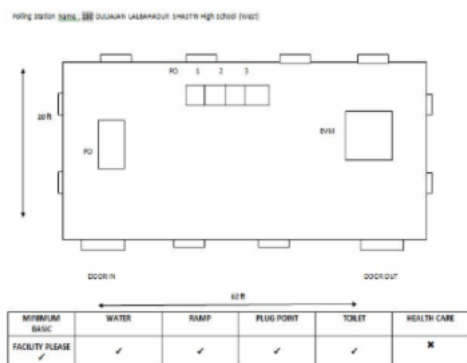

নিৰ্বাচক পঞ্জীয়ন বিষয়াৰ স্বাক্ষৰ

Nazri Naksha

Google Map View

Polling Station Building Front View

ভোটগ্ৰহন কেন্দ্ৰৰ সন্মুখৰ দৃশ্য

Cad View

Key MAP View

1 নাম : নিকেতা নন্দী পিতাৰ নাম: অজয় নন্দী ঘৰ নং : 00 বয়স : 22 লিঙ্গ : মহিলা	ZJB0001727 ফটো উপলব্ধ	2 নাম : মিৰা বৰুৱা স্বামীৰ নাম: মহেন্দ্ৰ বৰুৱা ঘৰ নং : 1 বয়স : 75 লিঙ্গ : মহিলা	KZL1184572 ফটো উপলব্ধ	3 নাম : পূৰ্ণিমা চৌধুৰী স্বামীৰ নাম: অভ্যেক চৌধুৰী ঘৰ নং : 1 বয়স : 31 লিঙ্গ : মহিলা	ZJB0070706 ফটো উপলব্ধ
4 নাম : ত্ৰিসন্ধ্যা চৌধুৰী পিতাৰ নাম: দেৱব্ৰত চৌধুৰী ঘৰ নং : 1 বয়স : 31 লিঙ্গ : মহিলা	ZJB0160655 ফটো উপলব্ধ	5 নাম : দেৱজিত তালুকদাৰ পিতাৰ নাম: শিবু তালুকদাৰ ঘৰ নং : 2 বয়স : 32 লিঙ্গ : পুৰুষ	ZJB0136481 ফটো উপলব্ধ	6 নাম : বিশ্বজিত তালুকদাৰ পিতাৰ নাম: শিবু তালুকদাৰ ঘৰ নং : 2 বয়স : 26 লিঙ্গ : পুৰুষ	ZJB0130625 ফটো উপলব্ধ
7 নাম : পাৰ্বতী বালিকী তালুকদাৰ পিতাৰ নাম: ৰঞ্জিত বালিকী ঘৰ নং : 2 বয়স : 23 লিঙ্গ : মহিলা	ZJB0125773 ফটো উপলব্ধ	8 নাম : ঋষিকা ভূঞা পিতাৰ নাম: ৰাতুল ভূঞা ঘৰ নং : 02 বয়স : 20 লিঙ্গ : মহিলা	ZJB0092601 ফটো উপলব্ধ	9 নাম : ভাস্কৰ ৰাজবংশী পিতাৰ নাম: দিপক ৰাজবংশী ঘৰ নং : 2 বয়স : 23 লিঙ্গ : পুৰুষ	KZL2780518 ফটো উপলব্ধ
10 নাম : গৌতম ৰাজবংশী পিতাৰ নাম: দিপক ৰাজবংশী ঘৰ নং : 2 বয়স : 21 লিঙ্গ : পুৰুষ	KZL2780526 ফটো উপলব্ধ	11 নাম : দেৱজীত বৰগোঁহাই পিতাৰ নাম: খুলেশ্বৰ বৰগোঁহাই ঘৰ নং : 2 বয়স : 26 লিঙ্গ : পুৰুষ	KZL0559070 ফটো উপলব্ধ	12 নাম : দিম্পী বৰগোঁহাই পিতাৰ নাম: খুলেশ্বৰ বৰগোঁহাই ঘৰ নং : 2 বয়স : 23 লিঙ্গ : মহিলা	KZL1382506 ফটো উপলব্ধ
13 নাম : বিনা সাহানী স্বামীৰ নাম: বিৰেন্দ্ৰ সাহানী ঘৰ নং : 2 বয়স : 53 লিঙ্গ : মহিলা	KZL1184629 ফটো উপলব্ধ	14 নাম : খুলেশ্বৰ বৰগোঁহাই পিতাৰ নাম: বুদ্ধেশ্বৰ বৰগোঁহাই ঘৰ নং : 2 বয়স : 50 লিঙ্গ : পুৰুষ	KZL1184594 ফটো উপলব্ধ	15 নাম : দিপক ৰাজবংশী পিতাৰ নাম: ফুকন ৰাজবংশী ঘৰ নং : 2 বয়স : 49 লিঙ্গ : পুৰুষ	KZL1184630 ফটো উপলব্ধ
16 নাম : ৰশ্মি বৰগোঁহাই স্বামীৰ নাম: খুলেশ্বৰ বৰগোঁহাই ঘৰ নং : 2 বয়স : 42 লিঙ্গ : মহিলা	KZL1184607 ফটো উপলব্ধ	17 নাম : ৰুক্মিণী ৰাজবংশী স্বামীৰ নাম: দিপক ৰাজবংশী ঘৰ নং : 2 বয়স : 41 লিঙ্গ : মহিলা	KZL1184641 ফটো উপলব্ধ	# 18 নাম : প্ৰমোদ চাহানী পিতাৰ নাম: বিৰেন্দ্ৰ চাহানী ঘৰ নং : 2 বয়স : 31 লিঙ্গ : পুৰুষ	KZL1921933 ফটো উপলব্ধ
19 নাম : লোকীনাথ ফুকন পিতাৰ নাম: অশোক কুমাৰ ফুকন ঘৰ নং : 0 বয়স : 53 লিঙ্গ : পুৰুষ	KZL1184674 ফটো উপলব্ধ	20 নাম : চন্দ্ৰ প্ৰভা ফুকন স্বামীৰ নাম: লোকীনাথ ফুকন ঘৰ নং : 0 বয়স : 50 লিঙ্গ : মহিলা	KZL1184685 ফটো উপলব্ধ	21 নাম : নবজ্যোতি ফুকন ফুকন পিতাৰ নাম: অশোক ফুকন ঘৰ নং : 0 বয়স : 50 লিঙ্গ : পুৰুষ	KZL1184696 ফটো উপলব্ধ
22 নাম : চন্দ্ৰমা ফুকন স্বামীৰ নাম: নবজ্যোতি ফুকন ঘৰ নং : 0 বয়স : 40 লিঙ্গ : মহিলা	KZL1184709 ফটো উপলব্ধ	23 নাম : গৌতম ফুকন পিতাৰ নাম: লক্ষীনাথ ফুকন ঘৰ নং : 0 বয়স : 33 লিঙ্গ : পুৰুষ	KZL0009239 ফটো উপলব্ধ	24 নাম : গবিন ফুকন পিতাৰ নাম: লক্ষীনাথ ফুকন ঘৰ নং : 0 বয়স : 26 লিঙ্গ : পুৰুষ	KZL0340935 ফটো উপলব্ধ
25 নাম : নিকিতা ফুকন পিতাৰ নাম: নবজ্যোতি ফুকন ঘৰ নং : 0 বয়স : 23 লিঙ্গ : মহিলা	KZL1382704 ফটো উপলব্ধ	26 নাম : কল্পনা বৈদ্য স্বামীৰ নাম: যতীন্দ্ৰ বৈদ্য ঘৰ নং : 8 বয়স : 68 লিঙ্গ : মহিলা	KZL1184710 ফটো উপলব্ধ	27 নাম : দিপক চন্দ্ৰ দাস পিতাৰ নাম: ভূপেন্দ্ৰ দাস ঘৰ নং : 8 বয়স : 52 লিঙ্গ : পুৰুষ	KZL0098558 ফটো উপলব্ধ
28 নাম : ৰতীশ বৈদ্য পিতাৰ নাম: যতীন্দ্ৰ বৈদ্য ঘৰ নং : 8 বয়স : 51 লিঙ্গ : পুৰুষ	KZL1184721 ফটো উপলব্ধ	29 নাম : দীপক বৈদ্য পিতাৰ নাম: যতীন্দ্ৰ বৈদ্য ঘৰ নং : 8 বয়স : 48 লিঙ্গ : পুৰুষ	KZL1184732 ফটো উপলব্ধ	30 নাম : ৰীতা বৈদ্য স্বামীৰ নাম: ৰতীশ বৈদ্য ঘৰ নং : 8 বয়স : 45 লিঙ্গ : মহিলা	KZL1184743 ফটো উপলব্ধ