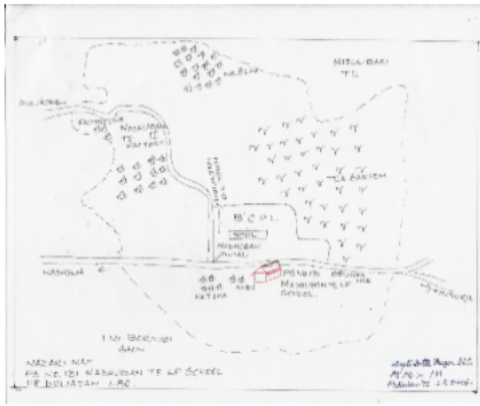

Nazri Naksha