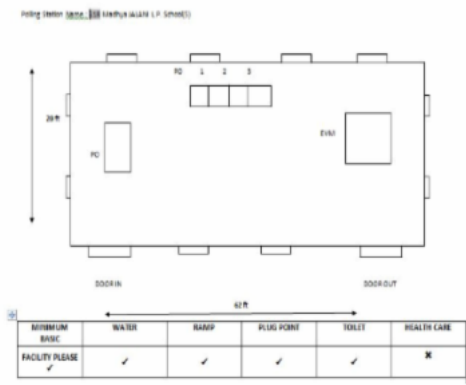

নিৰ্বাচক পঞ্জীয়ন বিষয়াৰ স্বাক্ষৰ

Nazri Naksha

Google Map View

Polling Station Building Front View

ভোটগ্ৰহন কেন্দ্ৰৰ সন্মুখৰ দৃশ্য

Cad View

Key MAP View