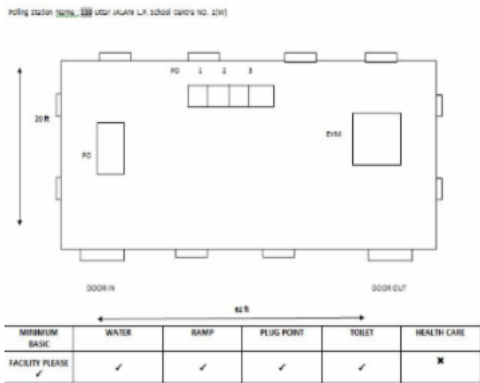

নিৰ্বাচক পঞ্জীয়ন বিষয়াৰ স্বাক্ষৰ

Nazri Naksha

Google Map View

Polling Station Building Front View

ভোটগ্রহন কেন্দ্ৰৰ সন্মুখৰ দৃশ্য

Cad View

Key MAP View

1 নাম : পৰিসূতা সোনোৱাল পিতাৰ নাম: লুহিত দাস ঘৰ নং : 8 বয়স : 28 লিঙ্গ : মহিলা	KZL2759553 ফটো উপলব্ধ	2 নাম : অনিৰ্বান কলিতা পিতাৰ নাম: ৰেৱা কলিতা ঘৰ নং : 6গ বয়স : 19 লিঙ্গ : পুৰুষ	ZJB0109231 ফটো উপলব্ধ	3 নাম : অভিজিৎ দাস পিতাৰ নাম: অজিত কুমাৰ দাস ঘৰ নং : 12 বয়স : 53 লিঙ্গ : পুৰুষ	KZL2759439 ফটো উপলব্ধ
4 নাম : মানস প্ৰতিম গগৈ পিতাৰ নাম: জজনেশ্বৰ গগৈ ঘৰ নং : 18 বয়স : 35 লিঙ্গ : পুৰুষ	KZL2759512 ফটো উপলব্ধ	5 নাম : নৱোদীপ শইকীয়া পিতাৰ নাম: বেদ্য লাল শইকীয়া ঘৰ নং : 18 বয়স : 32 লিঙ্গ : পুৰুষ	ZJB0065946 ফটো উপলব্ধ	6 নাম : নৈনা প্ৰচাদ শৰ্মা পিতাৰ নাম: মুনু ভগত ঘৰ নং : 33 বয়স : 35 লিঙ্গ : মহিলা	KZL1531813 ফটো উপলব্ধ
7 নাম : মোহিনী দাস পিতাৰ নাম: হিতৰাম দাস ঘৰ নং : 95 বয়স : 21 লিঙ্গ : মহিলা	KZL2760742 ফটো উপলব্ধ	8 নাম : ববিতা বৰুৱা স্বামীৰ নাম: ব্ৰজেন বৰুৱা ঘৰ নং : 88 বয়স : 54 লিঙ্গ : মহিলা	KZL1115839 ফটো উপলব্ধ	9 নাম : দেৱৰাজ গোস্বামী পিতাৰ নাম: দিলীপ কুমাৰ গোস্বামী ঘৰ নং : 88 বয়স : 24 লিঙ্গ : পুৰুষ	KZL2759462 ফটো উপলব্ধ
10 নাম : সন্দীপন চান্দিল্য পিতাৰ নাম: সঞ্জীৱ শৰ্মা ঘৰ নং : 86 বয়স : 28 লিঙ্গ : পুৰুষ	KZL1533017 ফটো উপলব্ধ	11 নাম : স্বামীখ্যা চক্ৰৱৰ্তী স্বামীৰ নাম: নব জ্যোতি বৰবৰা ঘৰ নং : 57 বয়স : 47 লিঙ্গ : মহিলা	ZJB0156984 ফটো উপলব্ধ	12 নাম : পুৱাশী দেৱী স্বামীৰ নাম: জয়ন্ত শৰ্মা ঘৰ নং : 96 বয়স : 32 লিঙ্গ : মহিলা	KZL0549071 ফটো উপলব্ধ
13 নাম : বিউটা গগৈ খামুন স্বামীৰ নাম: সূৰজ খামুন ঘৰ নং : 88 বয়স : 35 লিঙ্গ : মহিলা	KZL0569038 ফটো উপলব্ধ	14 নাম : অংকুৰজ্যোতি শৰ্মা পিতাৰ নাম: অচ্যুতা নন্দ শৰ্মা ঘৰ নং : 99 বয়স : 48 লিঙ্গ : পুৰুষ	KZL0549188 ফটো উপলব্ধ	15 নাম : প্ৰিয়ম আশা শৰ্মা স্বামীৰ নাম: অংকুৰজ্যোতি শৰ্মা ঘৰ নং : 99 বয়স : 35 লিঙ্গ : মহিলা	KZL0549097 ফটো উপলব্ধ
16 নাম : ৰীতা তাঁতী পিতাৰ নাম: ভাগৱত তাঁতী ঘৰ নং : 100 বয়স : 58 লিঙ্গ : মহিলা	KZL1324367 ফটো উপলব্ধ	17 নাম : মামনী তাঁতী স্বামীৰ নাম: বিকি তাঁতী ঘৰ নং : 100 বয়স : 38 লিঙ্গ : মহিলা	KZL0549113 ফটো উপলব্ধ	18 নাম : বিকি তাঁতী পিতাৰ নাম: আনন্দ তাঁতী ঘৰ নং : 100 বয়স : 38 লিঙ্গ : পুৰুষ	KZL0549204 ফটো উপলব্ধ
19 নাম : মল্লিকা তালুকদাৰ পিতাৰ নাম: আব্দুল মল্লিক তালুকদাৰ ঘৰ নং : 101 বয়স : 61 লিঙ্গ : মহিলা	KZL0549147 ফটো উপলব্ধ	20 নাম : নাজিমা বেগম স্বামীৰ নাম: হিমিত আলি ঘৰ নং : 101 বয়স : 61 লিঙ্গ : মহিলা	KZL1324946 ফটো উপলব্ধ	21 নাম : কমলউদ্দিন তালুকদাৰ পিতাৰ নাম: আব্দুল মলিক তালুকদাৰ ঘৰ নং : 101 বয়স : 36 লিঙ্গ : পুৰুষ	KZL0549154 ফটো উপলব্ধ
22 নাম : চামচুদ্দিন তালুকদাৰ পিতাৰ নাম: আব্দুল মল্লিক তালুকদাৰ ঘৰ নং : 101 বয়স : 30 লিঙ্গ : পুৰুষ	KZL0549063 ফটো উপলব্ধ	23 নাম : অজিত দত্ত পিতাৰ নাম: বাবলা দত্ত ঘৰ নং : 102 বয়স : 51 লিঙ্গ : পুৰুষ	KZL0549196 ফটো উপলব্ধ	24 নাম : মিনু দত্ত স্বামীৰ নাম: অজিত দত্ত ঘৰ নং : 102 বয়স : 47 লিঙ্গ : মহিলা	KZL0549139 ফটো উপলব্ধ
25 নাম : প্ৰণৱ দত্ত পিতাৰ নাম: অজিত দত্ত ঘৰ নং : 102 বয়স : 25 লিঙ্গ : পুৰুষ	KZL0549055 ফটো উপলব্ধ	26 নাম : ৰিমি দত্ত পিতাৰ নাম: অজিত দত্ত ঘৰ নং : 102 বয়স : 24 লিঙ্গ : মহিলা	KZL0549030 ফটো উপলব্ধ	27 নাম : অজয় গোৱালা পিতাৰ নাম: নৰেশ গোৱালা ঘৰ নং : 103 বয়স : 42 লিঙ্গ : পুৰুষ	KZL0549170 ফটো উপলব্ধ
28 নাম : আৰতী গোৱালা স্বামীৰ নাম: অজয় গোৱালা ঘৰ নং : 103 বয়স : 35 লিঙ্গ : মহিলা	KZL0549105 ফটো উপলব্ধ	29 নাম : সন্তোষ ৰাই পিতাৰ নাম: অংগা ৰাম ৰাই ঘৰ নং : 108 বয়স : 24 লিঙ্গ : পুৰুষ	KZL0516450 ফটো উপলব্ধ	30 নাম : আপাৰ পালি উম্বাই স্বামীৰ নাম: আপাৰপালি ৰামালু ঘৰ নং : 105 বয়স : 50 লিঙ্গ : মহিলা	KZL0569152 ফটো উপলব্ধ