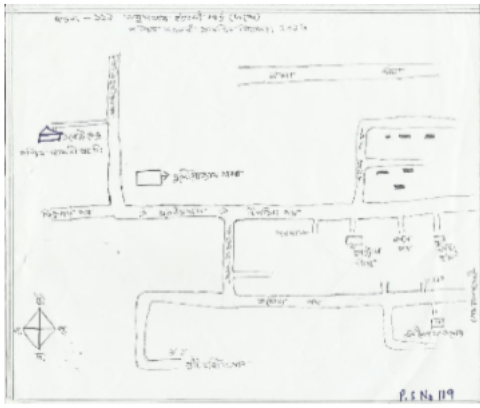

Nazri Naksha