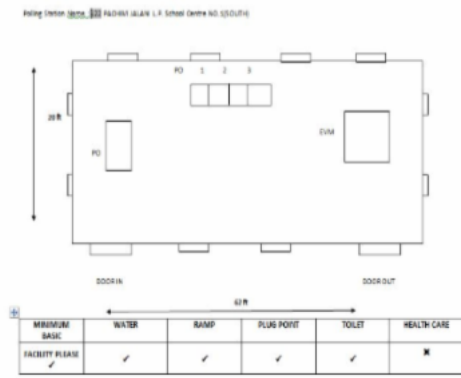

নিৰ্বাচক পঞ্জীয়ন বিষয়াৰ স্বাক্ষৰ

Nazri Naksha

Google Map View

Polling Station Building Front View

ভোটগ্ৰহন কেন্দ্ৰৰ সন্মুখৰ দৃশ্য

Cad View

Key MAP View

1 নাম : নাছিউদ্দিন আহমেদ পিতাৰ নাম: খিৰুউদ্দিন আহমেদ ঘৰ নং : 1 বয়স : 70 লিঙ্গ : পুৰুষ	KZL1104569 ফটো উপলব্ধ	2 নাম : আনোৰা বেগম স্বামীৰ নাম: নাছিউদ্দিন আহমেদ ঘৰ নং : 1 বয়স : 58 লিঙ্গ : মহিলা	KZL1104570 ফটো উপলব্ধ	3 নাম : ৰুজমাই গগৈ বৰুৱা স্বামীৰ নাম: ফটিক চন্দ্ৰ গগৈ ঘৰ নং : 2 বয়স : 72 লিঙ্গ : মহিলা	KZL1104581 ফটো উপলব্ধ
4 নাম : চৈতন্য গগৈ পিতাৰ নাম: ফটিক চন্দ্ৰ গগৈ ঘৰ নং : 2 বয়স : 44 লিঙ্গ : পুৰুষ	KZL1104592 ফটো উপলব্ধ	5 নাম : মনোজ গগৈ পিতাৰ নাম: ফটিক চন্দ্ৰ গগৈ ঘৰ নং : 2 বয়স : 40 লিঙ্গ : পুৰুষ	KZL1104616 ফটো উপলব্ধ	6 নাম : ৰেনু কুমাৰী থাপা স্বামীৰ নাম: বিক্রম প্ৰসাদ থাপা ঘৰ নং : 2 বয়স : 39 লিঙ্গ : মহিলা	CZH0432872 ফটো উপলব্ধ
7 নাম : মৌচুমী গগৈ স্বামীৰ নাম: চৈতন্য গগৈ ঘৰ নং : 2 বয়স : 37 লিঙ্গ : মহিলা	KZL0220038 ফটো উপলব্ধ	8 নাম : প্ৰশান্ত চৌধুৰি পিতাৰ নাম: সুবোধ চৌধুৰী ঘৰ নং : 2 নং বয়স : 41 লিঙ্গ : পুৰুষ	KZL1112976 ফটো উপলব্ধ	9 নাম : বিজয় বড়া পিতাৰ নাম: তুলসী বড়া ঘৰ নং : 9 বয়স : 65 লিঙ্গ : পুৰুষ	KZL1104627 ফটো উপলব্ধ
10 নাম : বিনা বড়া স্বামীৰ নাম: বিজয় বড়া ঘৰ নং : 3 বয়স : 60 লিঙ্গ : মহিলা	KZL1104638 ফটো উপলব্ধ	11 নাম : পবিত্ৰ বৰা পিতাৰ নাম: বিজয় বৰা ঘৰ নং : 3 বয়স : 33 লিঙ্গ : পুৰুষ	KZL1113913 ফটো উপলব্ধ	12 নাম : শাইন বৰা স্বামীৰ নাম: পবিত্ৰ বৰা ঘৰ নং : 3 বয়স : 21 লিঙ্গ : মহিলা	ZJB0022632 ফটো উপলব্ধ
E 13 নাম : জয়ন্ত চৰকাৰ পিতাৰ নাম: সুৰেন্দ্ৰ চৰকাৰ ঘৰ নং : 8 বয়স : 70 লিঙ্গ : পুৰুষ	KZL1104649 ফটো উপলব্ধ	E 14 নাম : শেফালি চৰকাৰ স্বামীৰ নাম: জয়ন্ত চৰকাৰ ঘৰ নং : 8 বয়স : 57 লিঙ্গ : মহিলা	KZL1104650 ফটো উপলব্ধ	15 নাম : বিয়া চৰকাৰ পিতাৰ নাম: জয়ন্ত চৰকাৰ ঘৰ নং : 8 বয়স : 30 লিঙ্গ : মহিলা	KZL0176958 ফটো উপলব্ধ
16 নাম : মহেন্দ্ৰ দত্ত পিতাৰ নাম: ক্ষিৰেশ্বৰ দত্ত ঘৰ নং : 5 বয়স : 65 লিঙ্গ : পুৰুষ	KZL1104661 ফটো উপলব্ধ	17 নাম : মঞ্জলা দত্ত স্বামীৰ নাম: মহেন্দ্ৰ দত্ত ঘৰ নং : 5 বয়স : 57 লিঙ্গ : মহিলা	KZL1104672 ফটো উপলব্ধ	18 নাম : বৰ্ণালী দত্ত পিতাৰ নাম: মহেন্দ্ৰ দত্ত ঘৰ নং : 5 বয়স : 37 লিঙ্গ : মহিলা	KZL1104683 ফটো উপলব্ধ
19 নাম : প্ৰাণজিৎ দত্ত পিতাৰ নাম: মহেন্দ্ৰ নাথ দত্ত ঘৰ নং : 5 বয়স : 33 লিঙ্গ : পুৰুষ	KZL0234872 ফটো উপলব্ধ	20 নাম : স্বপ্নালী দত্ত পিতাৰ নাম: মহেন্দ্ৰ নাথ দত্ত ঘৰ নং : 05 এ বয়স : 32 লিঙ্গ : মহিলা	KZL0358903 ফটো উপলব্ধ	21 নাম : মৃদলা চংমাই গগৈ স্বামীৰ নাম: যোগকান্ত গগৈ ঘৰ নং : 6 বয়স : 38 লিঙ্গ : মহিলা	KZL2755320 ফটো উপলব্ধ
22 নাম : জালাল উদ্দিন দেৱান পিতাৰ নাম: কেৰামত আলী দেৱান ঘৰ নং : 7 বয়স : 43 লিঙ্গ : পুৰুষ	ZJB0129486 ফটো উপলব্ধ	23 নাম : হাচিনা দেৱান স্বামীৰ নাম: জালাল উদ্দিন দেৱান ঘৰ নং : 7 বয়স : 35 লিঙ্গ : মহিলা	ZJB0129494 ফটো উপলব্ধ	S 24 নাম : সবমাই শইকীয়া স্বামীৰ নাম: লক্ষেশ্বৰ শইকীয়া ঘৰ নং : 8 বয়স : 60 লিঙ্গ : মহিলা	KZL1104752 ফটো উপলব্ধ
25 নাম : জয়ন্ত শইকীয়া পিতাৰ নাম: লক্ষেশ্বৰ শইকীয়া ঘৰ নং : 8 বয়স : 37 লিঙ্গ : পুৰুষ	KZL1104763 ফটো উপলব্ধ	26 নাম : ৰুমী শইকীয়া পিতাৰ নাম: লক্ষেশ্বৰ শইকীয়া ঘৰ নং : 8 বয়স : 35 লিঙ্গ : মহিলা	KZL1104774 ফটো উপলব্ধ	D 27 নাম : ৰুকিয়া বেগম চৌধুৰী স্বামীৰ নাম: আতাউৰ ৰহমান চৌধুৰী ঘৰ নং : 10 বয়স : 52 লিঙ্গ : মহিলা	KZL1104810 ফটো উপলব্ধ
28 নাম : বীৰেশ্বৰ শেনছোৱা পিতাৰ নাম: খজৈ শেনছোৱা ঘৰ নং : 11 বয়স : 60 লিঙ্গ : পুৰুষ	KZL1104821 ফটো উপলব্ধ	# 29 নাম : পল্লী শেনছোৱা স্বামীৰ নাম: বীৰেশ্বৰ শেনছোৱা ঘৰ নং : 11 বয়স : 57 লিঙ্গ : মহিলা	KZL1104832 ফটো উপলব্ধ	30 নাম : উৎপল শেনছোৱা পিতাৰ নাম: বীৰেশ্বৰ শেনছোৱা ঘৰ নং : 11 বয়স : 36 লিঙ্গ : পুৰুষ	KZL1113800 ফটো উপলব্ধ