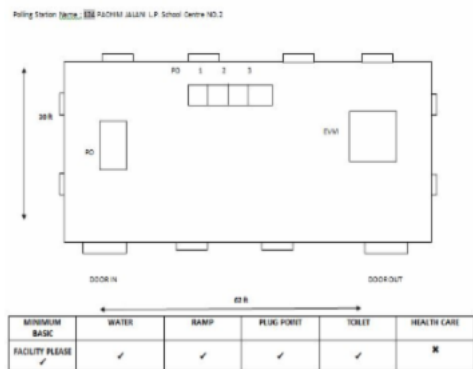

নিৰ্বাচক পঞ্জীয়ন বিষয়াৰ স্বাক্ষৰ

Nazri Naksha

Google Map View

Polling Station Building Front View

ভোটগ্ৰহন কেন্দ্ৰৰ সন্মুখৰ দৃশ্য

Cad View

Key MAP View

1 নাম : জীৱ কান্ত শইকীয়া পিতাৰ নাম: ভদ্রেস্বৰ শইকীয়া ঘৰ নং : ১ বয়স : 59 লিঙ্গ : পুৰুষ	KZL1124567 ফটো উপলব্ধ	2 নাম : ললিতা শইকীয়া স্বামীৰ নাম: জীৱ কান্ত শইকীয়া ঘৰ নং : ১ বয়স : 53 লিঙ্গ : মহিলা	KZL1124578 ফটো উপলব্ধ	3 নাম : ইম্পানী শইকীয়া পিতাৰ নাম: জীৱকান্ত শইকীয়া ঘৰ নং : ০১ বয়স : 27 লিঙ্গ : মহিলা	KZL0515890 ফটো উপলব্ধ
4 নাম : শেৰজাহান বেগম পিতাৰ নাম: মহম্মদ গফাৰ ঘৰ নং : 1 নং. সৰুপাটাৰ বয়স : 44 লিঙ্গ : মহিলা	KZL1128956 ফটো উপলব্ধ	5 নাম : মুসলামা বেগম স্বামীৰ নাম: মহম্মদ ৰফিক ঘৰ নং : 1 নং. সৰুপাটাৰ বয়স : 44 লিঙ্গ : মহিলা	KZL1128945 ফটো উপলব্ধ	6 নাম : মহম্মদ ইৰফান সোখ পিতাৰ নাম: মহম্মদ ৰফিক ঘৰ নং : 1 নং. সৰুপাটাৰ বয়স : 22 লিঙ্গ : পুৰুষ	ZJB0003863 ফটো উপলব্ধ
7 নাম : মঃ হুদিশ আলী পিতাৰ নাম: মহঃ গাফুৰ ঘৰ নং : 1 নং. সৰুপাটাৰ গাঁও বয়স : 39 লিঙ্গ : পুৰুষ	KZL1128989 ফটো উপলব্ধ	8 নাম : মহম্মদ ৰফিক পিতাৰ নাম: মহম্মদ গফাৰ ঘৰ নং : 1 নং. সৰুপাটাৰ বয়স : 46 লিঙ্গ : পুৰুষ	KZL1128934 ফটো উপলব্ধ	9 নাম : মহম্মদ শফিক পিতাৰ নাম: মহম্মদ গফাৰ ঘৰ নং : 1 নং. সৰুপাটাৰ বয়স : 43 লিঙ্গ : পুৰুষ	KZL1128967 ফটো উপলব্ধ
10 নাম : শবনম পাৰভিন স্বামীৰ নাম: মহম্মদ শফিক ঘৰ নং : 1 নং. সৰুপাটাৰ বয়স : 38 লিঙ্গ : মহিলা	KZL0186817 ফটো উপলব্ধ	11 নাম : বাৰ্জেন্দ ৰংপী পিতাৰ নাম: তিযাৰাম ৰংপী ঘৰ নং : ২ বয়স : 58 লিঙ্গ : পুৰুষ	KZL1124589 ফটো উপলব্ধ	12 নাম : মু লেশ্বৰী ৰংপী স্বামীৰ নাম: বাৰ্জেন্দ ৰংপী ঘৰ নং : ২ বয়স : 52 লিঙ্গ : মহিলা	KZL1124590 ফটো উপলব্ধ
13 নাম : আৰ্নিকা ৰংপী পিতাৰ নাম: বাৰ্জেন্দ ৰংপী ঘৰ নং : ২ বয়স : 35 লিঙ্গ : মহিলা	KZL1136125 ফটো উপলব্ধ	14 নাম : নন্দিতা ৰংপী পিতাৰ নাম: বাৰ্জেন্দ ৰংপী ঘৰ নং : ০২ বয়স : 29 লিঙ্গ : মহিলা	KZL0515569 ফটো উপলব্ধ	15 নাম : হকেন চন্দ্ৰ ৰায় পিতাৰ নাম: যংগল সিং ৰায় ঘৰ নং : ৩ বয়স : 66 লিঙ্গ : পুৰুষ	KZL1124603 ফটো উপলব্ধ
16 নাম : হ্যাপি ৰায় স্বামীৰ নাম: সু খেন্দ ৰায় ঘৰ নং : ৩ বয়স : 51 লিঙ্গ : মহিলা	KZL1124614 ফটো উপলব্ধ	17 নাম : পুনম সোণোৱাল স্বামীৰ নাম: সোৰভ বড়া ঘৰ নং : 3 বয়স : 33 লিঙ্গ : মহিলা	ZJB0060913 ফটো উপলব্ধ	18 নাম : কুমুদ গগৈ পিতাৰ নাম: টঙ্কেশ্বৰ গগৈ ঘৰ নং : 3 বয়স : 33 লিঙ্গ : পুৰুষ	KZL1135688 ফটো উপলব্ধ
19 নাম : সবিতা ৰায় পিতাৰ নাম: হকেন চন্দ্ৰ ৰায় ঘৰ নং : ৩ বয়স : 26 লিঙ্গ : মহিলা	KZL0342485 ফটো উপলব্ধ	20 নাম : পৰী ভূঞা গগৈ স্বামীৰ নাম: কুমুদ গগৈ ঘৰ নং : 3 বয়স : 25 লিঙ্গ : মহিলা	ZJB0047829 ফটো উপলব্ধ	21 নাম : বিমান বৰুৱা পিতাৰ নাম: যোগানন্দ বৰুৱা ঘৰ নং : ৫ বয়স : 49 লিঙ্গ : পুৰুষ	KZL0371542 ফটো উপলব্ধ
22 নাম : অভিজিত দত্ত পিতাৰ নাম: ফণীধৰ দত্ত ঘৰ নং : 5 বয়স : 23 লিঙ্গ : পুৰুষ	KZL2782647 ফটো উপলব্ধ	23 নাম : বৰুন তাঁতী অন্যান্য: গীতা তাঁতী ঘৰ নং : 6 বয়স : 40 লিঙ্গ : পুৰুষ	ZJB0081083 ফটো উপলব্ধ	24 নাম : গীতা তাঁতী পিতাৰ নাম: হীৰালাল চৌহান ঘৰ নং : 6 বয়স : 37 লিঙ্গ : মহিলা	ZJB0018994 ফটো উপলব্ধ
25 নাম : অমিত তাঁতী পিতাৰ নাম: গীতা তাঁতী ঘৰ নং : 6 বয়স : 21 লিঙ্গ : পুৰুষ	ZJB0071373 ফটো উপলব্ধ	26 নাম : হংসধৰ কলিতা পিতাৰ নাম: থানুৰাম কলিতা ঘৰ নং : ৭ বয়স : 52 লিঙ্গ : পুৰুষ	KZL1124727 ফটো উপলব্ধ	27 নাম : শিখাজ্যোতি কলিতা স্বামীৰ নাম: হংসধৰ কলিতা ঘৰ নং : ৭ বয়স : 47 লিঙ্গ : মহিলা	KZL1124738 ফটো উপলব্ধ
28 নাম : পাৰ্ণল কাশ্যপ পিতাৰ নাম: হংসধৰ কলিতা ঘৰ নং : 7 বয়স : 19 লিঙ্গ : পুৰুষ	ZJB0090084 ফটো উপলব্ধ	29 নাম : অ নি কুমাৰ বড়া পিতাৰ নাম: ৰক্তকান্ত বড়া ঘৰ নং : ৮ বয়স : 69 লিঙ্গ : পুৰুষ	KZL1124749 ফটো উপলব্ধ	30 নাম : খাদিম চন্দিদাস সিংহা পিতাৰ নাম: খাদিম গৌৰীদাস সিংহা ঘৰ নং : ৯ বয়স : 57 লিঙ্গ : পুৰুষ	KZL0404731 ফটো উপলব্ধ