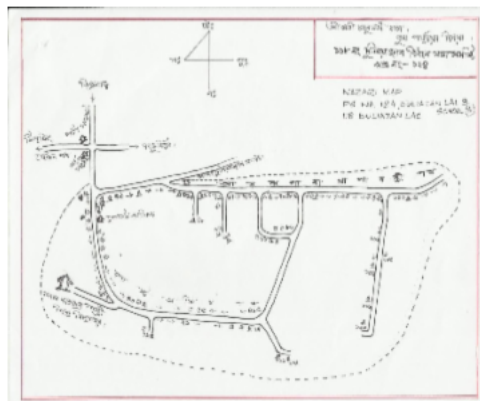

নিৰ্বাচক পঞ্জীয়ন বিষয়াৰ স্বাক্ষৰ

Nazri Naksha

Google Map View

Polling Station Building Front View

ভোটগ্ৰহন কেন্দ্ৰৰ সন্মুখৰ দৃশ্য

Cad View

Key MAP View

1 নাম : জীৱ কান্ত শইকীয়া পিতাৰ নাম: ভদ্রেস্বৰ শইকীয়া ঘৰ নং : ১ বয়স : 59 লিঙ্গ : পুৰুষ	KZL1124567 ফটো উপলব্ধ	2 নাম : ললিতা শইকীয়া স্বামীৰ নাম: জীৱ কান্ত শইকীয়া ঘৰ নং : ১ বয়স : 53 লিঙ্গ : মহিলা	KZL1124578 ফটো উপলব্ধ	3 নাম : ইম্পানী শইকীয়া পিতাৰ নাম: জীৱকান্ত শইকীয়া ঘৰ নং : ০১ বয়স : 27 লিঙ্গ : মহিলা	KZL0515890 ফটো উপলব্ধ
4 নাম : শেৰজাহান বেগম পিতাৰ নাম: মহম্মদ গফাৰ ঘৰ নং : 1 নং. সৰুপাটাৰ বয়স : 44 লিঙ্গ : মহিলা	KZL1128956 ফটো উপলব্ধ	5 নাম : মুসলামা বেগম স্বামীৰ নাম: মহম্মদ ৰফিক ঘৰ নং : 1 নং. সৰুপাটাৰ বয়স : 44 লিঙ্গ : মহিলা	KZL1128945 ফটো উপলব্ধ	6 নাম : মহম্মদ ইৰফান সোখ পিতাৰ নাম: মহম্মদ ৰফিক ঘৰ নং : 1 নং. সৰুপাটাৰ বয়স : 22 লিঙ্গ : পুৰুষ	ZJB0003863 ফটো উপলব্ধ
7 নাম : মঃ হুদিশ আলী পিতাৰ নাম: মহঃ গাফুৰ ঘৰ নং : 1 নং. সৰুপাটাৰ গাঁও বয়স : 39 লিঙ্গ : পুৰুষ	KZL1128989 ফটো উপলব্ধ	8 নাম : মহম্মদ ৰফিক পিতাৰ নাম: মহম্মদ গফাৰ ঘৰ নং : 1 নং. সৰুপাটাৰ বয়স : 46 লিঙ্গ : পুৰুষ	KZL1128934 ফটো উপলব্ধ	9 নাম : মহম্মদ শফিক পিতাৰ নাম: মহম্মদ গফাৰ ঘৰ নং : 1 নং. সৰুপাটাৰ বয়স : 43 লিঙ্গ : পুৰুষ	KZL1128967 ফটো উপলব্ধ
10 নাম : শবনম পাৰভিন স্বামীৰ নাম: মহম্মদ শফিক ঘৰ নং : 1 নং. সৰুপাটাৰ বয়স : 38 লিঙ্গ : মহিলা	KZL0186817 ফটো উপলব্ধ	11 নাম : বাৰ্জেন্দ ৰংপী পিতাৰ নাম: তিযাৰাম ৰংপী ঘৰ নং : ২ বয়স : 58 লিঙ্গ : পুৰুষ	KZL1124589 ফটো উপলব্ধ	12 নাম : মু লেশ্বৰী ৰংপী স্বামীৰ নাম: বাৰ্জেন্দ ৰংপী ঘৰ নং : ২ বয়স : 52 লিঙ্গ : মহিলা	KZL1124590 ফটো উপলব্ধ
13 নাম : আৰ্নিকা ৰংপী পিতাৰ নাম: বাৰ্জেন্দ ৰংপী ঘৰ নং : ২ বয়স : 35 লিঙ্গ : মহিলা	KZL1136125 ফটো উপলব্ধ	14 নাম : নন্দিতা ৰংপী পিতাৰ নাম: বাৰ্জেন্দ ৰংপী ঘৰ নং : ০২ বয়স : 29 লিঙ্গ : মহিলা	KZL0515569 ফটো উপলব্ধ	15 নাম : হকেন চন্দ্ৰ ৰায় পিতাৰ নাম: যংগল সিং ৰায় ঘৰ নং : ৩ বয়স : 66 লিঙ্গ : পুৰুষ	KZL1124603 ফটো উপলব্ধ
16 নাম : হ্যাপি ৰায় স্বামীৰ নাম: সু খেন্দ ৰায় ঘৰ নং : ৩ বয়স : 51 লিঙ্গ : মহিলা	KZL1124614 ফটো উপলব্ধ	17 নাম : পুনম সোণোৱাল স্বামীৰ নাম: সোৰভ বড়া ঘৰ নং : 3 বয়স : 33 লিঙ্গ : মহিলা	ZJB0060913 ফটো উপলব্ধ	18 নাম : কুমুদ গগৈ পিতাৰ নাম: টঙ্কেশ্বৰ গগৈ ঘৰ নং : 3 বয়স : 33 লিঙ্গ : পুৰুষ	KZL1135688 ফটো উপলব্ধ
19 নাম : সবিতা ৰায় পিতাৰ নাম: হকেন চন্দ্ৰ ৰায় ঘৰ নং : ৩ বয়স : 26 লিঙ্গ : মহিলা	KZL0342485 ফটো উপলব্ধ	20 নাম : পৰী ভূঞা গগৈ স্বামীৰ নাম: কুমুদ গগৈ ঘৰ নং : 3 বয়স : 25 লিঙ্গ : মহিলা	ZJB0047829 ফটো উপলব্ধ	21 নাম : বিমান বৰুৱা পিতাৰ নাম: যোগানন্দ বৰুৱা ঘৰ নং : ৫ বয়স : 49 লিঙ্গ : পুৰুষ	KZL0371542 ফটো উপলব্ধ
22 নাম : অভিজিত দত্ত পিতাৰ নাম: ফণীধৰ দত্ত ঘৰ নং : 5 বয়স : 23 লিঙ্গ : পুৰুষ	KZL2782647 ফটো উপলব্ধ	23 নাম : বৰুন তাঁতী অন্যান্য: গীতা তাঁতী ঘৰ নং : 6 বয়স : 40 লিঙ্গ : পুৰুষ	ZJB0081083 ফটো উপলব্ধ	24 নাম : গীতা তাঁতী পিতাৰ নাম: হীৰালাল চৌহান ঘৰ নং : 6 বয়স : 37 লিঙ্গ : মহিলা	ZJB0018994 ফটো উপলব্ধ
25 নাম : অমিত তাঁতী পিতাৰ নাম: গীতা তাঁতী ঘৰ নং : 6 বয়স : 21 লিঙ্গ : পুৰুষ	ZJB0071373 ফটো উপলব্ধ	26 নাম : হংসধৰ কলিতা পিতাৰ নাম: থানুৰাম কলিতা ঘৰ নং : ৭ বয়স : 52 লিঙ্গ : পুৰুষ	KZL1124727 ফটো উপলব্ধ	27 নাম : শিখাজ্যোতি কলিতা স্বামীৰ নাম: হংসধৰ কলিতা ঘৰ নং : ৭ বয়স : 47 লিঙ্গ : মহিলা	KZL1124738 ফটো উপলব্ধ
28 নাম : পাৰ্ণল কাশ্যপ পিতাৰ নাম: হংসধৰ কলিতা ঘৰ নং : 7 বয়স : 19 লিঙ্গ : পুৰুষ	ZJB0090084 ফটো উপলব্ধ	29 নাম : অ নি কুমাৰ বড়া পিতাৰ নাম: ৰক্তকান্ত বড়া ঘৰ নং : ৮ বয়স : 69 লিঙ্গ : পুৰুষ	KZL1124749 ফটো উপলব্ধ	30 নাম : খাদিম চন্দিদাস সিংহা পিতাৰ নাম: খাদিম গৌৰীদাস সিংহা ঘৰ নং : ৯ বয়স : 57 লিঙ্গ : পুৰুষ	KZL0404731 ফটো উপলব্ধ