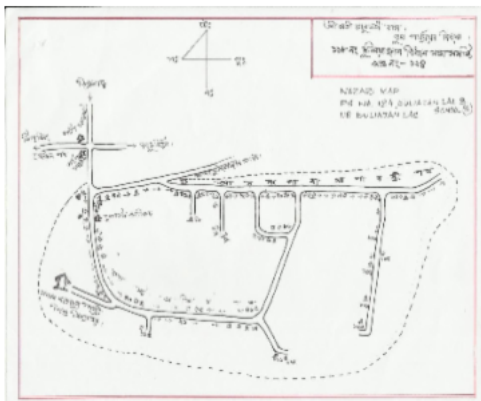

Nazri Naksha