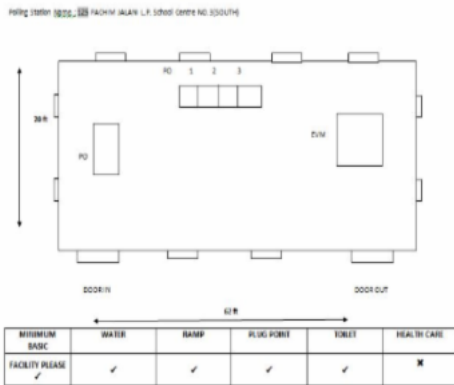

নিৰ্বাচক পঞ্জীয়ন বিষয়াৰ স্বাক্ষৰ

Nazri Naksha

Google Map View

Polling Station Building Front View

ভোটগ্ৰহন কেন্দ্ৰৰ সন্মুখৰ দৃশ্য

Cad View

Key MAP View

1 নাম : চুচিল গগৈ পিতাৰ নাম: সৰুমন গগৈ ঘৰ নং : 0 বয়স : 67 লিঙ্গ : পুৰুষ	KZL1139179 ফটো উপলব্ধ	2 নাম : মানস জ্যোতি গগৈ পিতাৰ নাম: ভুবন গগৈ ঘৰ নং : 000 বয়স : 45 লিঙ্গ : পুৰুষ	KZL1142514 ফটো উপলব্ধ	3 নাম : প্ৰখেনজীত গগৈ পিতাৰ নাম: চুচিল গগৈ ঘৰ নং : 0 বয়স : 39 লিঙ্গ : পুৰুষ	KZL1139191 ফটো উপলব্ধ
4 নাম : অজয় সাহ পিতাৰ নাম: ৰাজ ক্ৰু সাহ ঘৰ নং : 1 বয়স : 28 লিঙ্গ : পুৰুষ	KZL0482166 ফটো উপলব্ধ	5 নাম : প্ৰিয়ঙ্কা সন্দিকৈ পিতাৰ নাম: বলীন সন্দিকৈ ঘৰ নং : 1 বয়স : 25 লিঙ্গ : মহিলা	KZL0441717 ফটো উপলব্ধ	6 নাম : প্ৰোবীন গোগোই পিতাৰ নাম: ধনীৰাম গগৈ ঘৰ নং : 1 নং সৰুপাঠৰ গাঁও বয়স : 65 লিঙ্গ : পুৰুষ	KZL1143799 ফটো উপলব্ধ
E 7 নাম : বন গগৈ স্বামীৰ নাম: প্ৰবিন গগৈ ঘৰ নং : 1 নং সৰুপাঠৰ গাঁও বয়স : 62 লিঙ্গ : মহিলা	KZL1143802 ফটো উপলব্ধ	8 নাম : চয়নিকা দত্ত পিতাৰ নাম: প্ৰমোদ চন্দ্ৰ দত্ত ঘৰ নং : 3 বয়স : 26 লিঙ্গ : মহিলা	KZL0430272 ফটো উপলব্ধ	9 নাম : পূৰ্ণ কান্ত দিহিঙ্গীয়া পিতাৰ নাম: ৰত্ন কান্ত দী হিঙ্গীয়া ঘৰ নং : 8 বয়স : 72 লিঙ্গ : পুৰুষ	KZL1137082 ফটো উপলব্ধ
10 নাম : মঃ মনজুৰ পিতাৰ নাম: মহম্মদ হদিশ ঘৰ নং : 23 বয়স : 25 লিঙ্গ : পুৰুষ	KZL0439711 ফটো উপলব্ধ	11 নাম : সুস্মিতা কোঁৱৰ পিতাৰ নাম: ৰমাকান্ত কোঁৱৰ ঘৰ নং : 41 বয়স : 26 লিঙ্গ : মহিলা	KZL0072843 ফটো উপলব্ধ	12 নাম : নমিতা গগৈ পিতাৰ নাম: পুলিন গগৈ ঘৰ নং : 84 বয়স : 26 লিঙ্গ : মহিলা	KZL0073833 ফটো উপলব্ধ
13 নাম : ৰাজ গড় পিতাৰ নাম: অমৰচাই গড় ঘৰ নং : 59 বয়স : 27 লিঙ্গ : পুৰুষ	ZJB0130252 ফটো উপলব্ধ	14 নাম : পাহাৰী বৰুৱা পিতাৰ নাম: ভূ পৈন বৰুৱা ঘৰ নং : 60 বয়স : 38 লিঙ্গ : মহিলা	KZL1142387 ফটো উপলব্ধ	15 নাম : নিকমনী লিকসন পিতাৰ নাম: জীতেন লিকসন ঘৰ নং : 69ক বয়স : 26 লিঙ্গ : মহিলা	KZL0073973 ফটো উপলব্ধ
16 নাম : ৰশ্মিতা কোঁৱৰ পিতাৰ নাম: নিত্যানন্দ কোঁৱৰ ঘৰ নং : 92 বয়স : 25 লিঙ্গ : মহিলা	KZL0074492 ফটো উপলব্ধ	17 নাম : দেবজিত গগৈ পিতাৰ নাম: জৰাধৰ গগৈ ঘৰ নং : 99ক বয়স : 26 লিঙ্গ : পুৰুষ	KZL0273474 ফটো উপলব্ধ	18 নাম : আদৰ্শ কুমাৰ ভাগৱতী পিতাৰ নাম: অতনু কুমাৰ ভাগৱতী ঘৰ নং : 83 বয়স : 20 লিঙ্গ : পুৰুষ	ZJB0051094 ফটো উপলব্ধ
19 নাম : নজিৎ হুছেইন পিতাৰ নাম: নুৰ হুছেইন ঘৰ নং : 88 বয়স : 25 লিঙ্গ : পুৰুষ	KZL0342683 ফটো উপলব্ধ	20 নাম : খ্যাতি ৰঞ্জন গগৈ পিতাৰ নাম: ভাগেশ্বৰ গগৈ ঘৰ নং : 85ক বয়স : 27 লিঙ্গ : পুৰুষ	KZL0482158 ফটো উপলব্ধ	21 নাম : পুনানন্দ গগৈ পিতাৰ নাম: নৰেন গগৈ ঘৰ নং : 89 বয়স : 26 লিঙ্গ : পুৰুষ	KZL0073205 ফটো উপলব্ধ
22 নাম : চন্দন পাতৰ পিতাৰ নাম: ধূমন পাতৰ ঘৰ নং : 96 বয়স : 27 লিঙ্গ : পুৰুষ	KZL2772499 ফটো উপলব্ধ	23 নাম : ভূমি পাটৰ স্বামীৰ নাম: চন্দন পাটৰ ঘৰ নং : 96 বয়স : 24 লিঙ্গ : মহিলা	ZJB0152934 ফটো উপলব্ধ	24 নাম : বিৰচা মুড়া পিতাৰ নাম: ঠৈপা মুড়া ঘৰ নং : 101 বয়স : 28 লিঙ্গ : পুৰুষ	ZJB0130278 ফটো উপলব্ধ
25 নাম : দিলীপ উৰাং পিতাৰ নাম: ৰাইনু উৰাং ঘৰ নং : 102 বয়স : 60 লিঙ্গ : পুৰুষ	KZL0242883 ফটো উপলব্ধ	26 নাম : দিপক উৰাং পিতাৰ নাম: দিলীপ উৰাং ঘৰ নং : 102 বয়স : 26 লিঙ্গ : পুৰুষ	KZL0242784 ফটো উপলব্ধ	27 নাম : অজিত বাল্লিকী মাতৃৰ নাম: অনিতা বাল্লিকী ঘৰ নং : 103 বয়স : 22 লিঙ্গ : পুৰুষ	KZL1115427 ফটো উপলব্ধ
28 নাম : মামণি গড় পিতাৰ নাম: অভিৰাম গড় ঘৰ নং : 105 বয়স : 25 লিঙ্গ : মহিলা	KZL0273441 ফটো উপলব্ধ	29 নাম : লখন পাতৰ পিতাৰ নাম: নিখো পাতৰ ঘৰ নং : 106 বয়স : 26 লিঙ্গ : পুৰুষ	ZJB0122861 ফটো উপলব্ধ	30 নাম : বিমল মুড়া পিতাৰ নাম: মাতীয়াচ মুড়া ঘৰ নং : 111 বয়স : 31 লিঙ্গ : পুৰুষ	ZJB0125872 ফটো উপলব্ধ