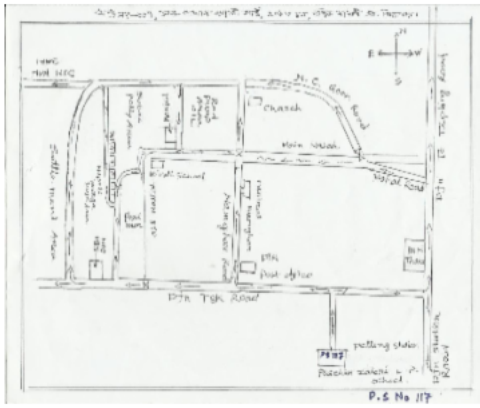

Nazri Naksha