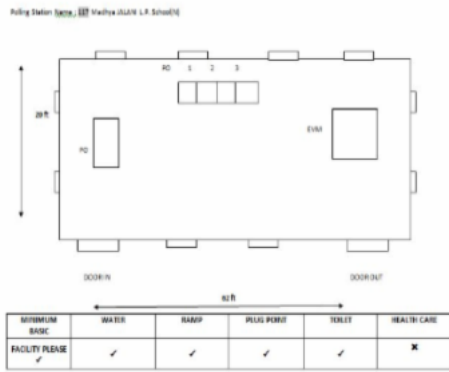

নিৰ্বাচক পঞ্জীয়ন বিষয়াৰ স্বাক্ষৰ

Nazri Naksha

Google Map View

Polling Station Building Front View

ভোটগ্ৰহন কেন্দ্ৰৰ সন্মুখৰ দৃশ্য

Cad View

Key MAP View

1 নাম : স্বপন কুমাৰ চক্ৰবৰ্তী পিতাৰ নাম: শিশিৰকুমাৰ চক্ৰবৰ্তী ঘৰ নং : 1 বয়স : 68 লিঙ্গ : পুৰুষ	KZL1054575 ফটো উপলব্ধ	2 নাম : কৃষ্ণা চক্ৰবৰ্তী স্বামীৰ নাম: স্বপন কুমাৰ চক্ৰবৰ্তী ঘৰ নং : 1 বয়স : 57 লিঙ্গ : মহিলা	KZL1054564 ফটো উপলব্ধ	3 নাম : স্নেহা প্ৰসাদ মাতৃৰ নাম: কিৰন প্ৰসাদ ঘৰ নং : 1 নো. সৰুপাটাৰ বেংগোলী গাঁও বয়স : 21 লিঙ্গ : মহিলা	ZJB0052340 ফটো উপলব্ধ
4 নাম : খগেন্দ্ৰনাথ দত্ত পিতাৰ নাম: মহন দত্ত ঘৰ নং : 2 বয়স : 70 লিঙ্গ : পুৰুষ	KZL1054586 ফটো উপলব্ধ	5 নাম : আভাস্মৃতি দত্ত পিতাৰ নাম: খগেন্দ্ৰ নাথ দত্ত ঘৰ নং : 2 বয়স : 70 লিঙ্গ : মহিলা	KZL1054597 ফটো উপলব্ধ	6 নাম : সুভদ্ৰা দত্ত স্বামীৰ নাম: খগেন্দ্ৰা নাথ দত্ত ঘৰ নং : 2 বয়স : 65 লিঙ্গ : মহিলা	KZL1054611 ফটো উপলব্ধ
7 নাম : আলোক জ্যোতি দত্ত পিতাৰ নাম: খগেন্দ্ৰ নাথ দত্ত ঘৰ নং : 2 বয়স : 60 লিঙ্গ : পুৰুষ	KZL1054600 ফটো উপলব্ধ	8 নাম : মনিকা সোনাৰ স্বামীৰ নাম: বিনোদ সোনাৰ ঘৰ নং : 2 নো আনন্দপাৰা বয়স : 30 লিঙ্গ : মহিলা	ZJB0055624 ফটো উপলব্ধ	9 নাম : উত্তৰা দেবী স্বামীৰ নাম: গঙ্গাধৰ শৰ্মা ঘৰ নং : 9 বয়স : 80 লিঙ্গ : মহিলা	KZL1054622 ফটো উপলব্ধ
10 নাম : হিতেন শৰ্মা পিতাৰ নাম: গঙ্গাধৰ শৰ্মা ঘৰ নং : 9 বয়স : 56 লিঙ্গ : পুৰুষ	KZL1054644 ফটো উপলব্ধ	11 নাম : দিপ্তী শৰ্মা স্বামীৰ নাম: হিতেন শৰ্মা ঘৰ নং : 9 বয়স : 46 লিঙ্গ : মহিলা	KZL1054633 ফটো উপলব্ধ	12 নাম : জোনমনি মহন্ত স্বামীৰ নাম: বঞ্জন মহন্ত ঘৰ নং : 8 বয়স : 54 লিঙ্গ : মহিলা	KZL1054666 ফটো উপলব্ধ
13 নাম : মানসী মহন্ত স্বামীৰ নাম: পূৰ্ণ কান্ত মহন্ত ঘৰ নং : 8 বয়স : 35 লিঙ্গ : মহিলা	KZL1062551 ফটো উপলব্ধ	14 নাম : অভিনৱ মহন্ত পিতাৰ নাম: বঞ্জন মহন্ত ঘৰ নং : 8 বয়স : 31 লিঙ্গ : পুৰুষ	KZL1062040 ফটো উপলব্ধ	15 নাম : বত্ৰেশ্বৰ শইকীয়া পিতাৰ নাম: টিকেশ্বৰ শইকীয়া ঘৰ নং : 5 বয়স : 67 লিঙ্গ : পুৰুষ	KZL1054677 ফটো উপলব্ধ
16 নাম : ক্ষীৰ প্ৰভা শইকীয়া স্বামীৰ নাম: ব ত্ৰেশ্বৰ শইকীয়া ঘৰ নং : 5 বয়স : 55 লিঙ্গ : মহিলা	KZL1054688 ফটো উপলব্ধ	17 নাম : প্ৰণামী শইকীয়া পিতাৰ নাম: বত্ৰেশ্বৰ শইকীয়া ঘৰ নং : 5 বয়স : 35 লিঙ্গ : মহিলা	KZL1054702 ফটো উপলব্ধ	18 নাম : প্ৰস্তুতি শইকীয়া পিতাৰ নাম: বত্ৰেশ্বৰ শইকীয়া ঘৰ নং : 5 বয়স : 33 লিঙ্গ : মহিলা	KZL1054699 ফটো উপলব্ধ
19 নাম : এমৰ্জনাৰদন ৰাও পিতাৰ নাম: হিমাদ্ৰী ৰাও ঘৰ নং : 9 বয়স : 62 লিঙ্গ : পুৰুষ	KZL1054746 ফটো উপলব্ধ	20 নাম : এম পূজা ৰাও স্বামীৰ নাম: জনাদন ৰাও ঘৰ নং : 9 বয়স : 48 লিঙ্গ : মহিলা	KZL1054757 ফটো উপলব্ধ	E 21 নাম : বুদ্ধি বাহাদুৰ ছেত্ৰী পিতাৰ নাম: কৰ্ণ বাহাদুৰ ছেত্ৰী ঘৰ নং : 8 বয়স : 62 লিঙ্গ : পুৰুষ	KZL1054779 ফটো উপলব্ধ
22 নাম : ইন্দু দেবী চেত্ৰী স্বামীৰ নাম: বুদ্ধি বাহাদুৰ ছেত্ৰী ঘৰ নং : 8 বয়স : 58 লিঙ্গ : মহিলা	KZL1054780 ফটো উপলব্ধ	23 নাম : ৰজনী ছেত্ৰী পিতাৰ নাম: বুদ্ধি বাহাদুৰ ছেত্ৰী ঘৰ নং : 8 বয়স : 39 লিঙ্গ : মহিলা	KZL0145227 ফটো উপলব্ধ	24 নাম : শাৰিকা চেত্ৰী পিতাৰ নাম: বুদ্ধি বাহাদুৰ ছেত্ৰী ঘৰ নং : 8 বয়স : 38 লিঙ্গ : মহিলা	KZL1054791 ফটো উপলব্ধ
25 নাম : ৰিতু ছেত্ৰী পিতাৰ নাম: বুদ্ধি বাহাদুৰ ছেত্ৰী ঘৰ নং : 8 বয়স : 38 লিঙ্গ : মহিলা	KZL0145219 ফটো উপলব্ধ	26 নাম : চিৰঞ্জীৱ মহন্ত পিতাৰ নাম: ৰঞ্জন মহন্ত ঘৰ নং : 8 বয়স : 24 লিঙ্গ : পুৰুষ	KZL0553602 ফটো উপলব্ধ	27 নাম : নয়ন জ্যোতি গোস্বামী পিতাৰ নাম: কুল জ্যোতি গোস্বামী ঘৰ নং : 9 বয়স : 36 লিঙ্গ : পুৰুষ	KZL1062142 ফটো উপলব্ধ
28 নাম : অ নিমা হাজৰীকা স্বামীৰ নাম: ডম্বৰু হাজৰীকা ঘৰ নং : 12 বয়স : 65 লিঙ্গ : মহিলা	KZL1054893 ফটো উপলব্ধ	29 নাম : পাপ ৰি হাজৰীকা পিতাৰ নাম: ডম্বৰু হাজৰীকা ঘৰ নং : 12 বয়স : 38 লিঙ্গ : মহিলা	KZL1054906 ফটো উপলব্ধ	30 নাম : গৌতম বৰঠাকুৰ পিতাৰ নাম: হেৰম্ব বৰঠাকুৰ ঘৰ নং : 12 বয়স : 27 লিঙ্গ : পুৰুষ	KZL0553628 ফটো উপলব্ধ