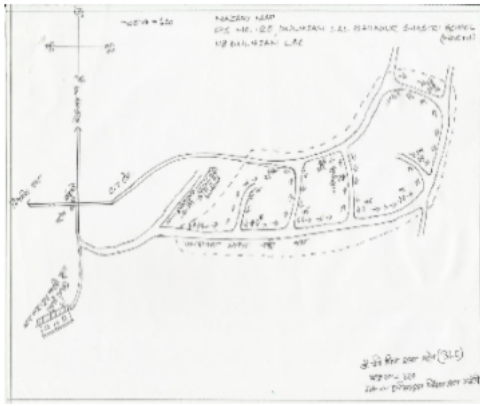

Nazri Naksha