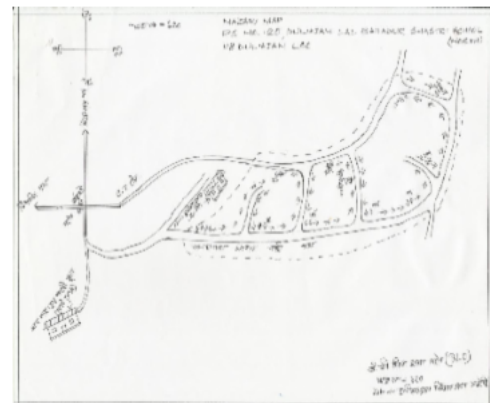

নিৰ্বাচক পঞ্জীয়ন বিষয়াৰ স্বাক্ষৰ

Nazri Naksha

Google Map View

Polling Station Building Front View

ভোটগ্রহন কেন্দ্ৰৰ সন্মুখৰ দৃশ্য

Cad View

Key MAP View

1	KZL1084566	নাম : গুলনাহাৰ বেগম স্বামীৰ নাম: ছৰিফউদ্দিন আহমেদ ঘৰ নং : 1 বয়স : 75 লিঙ্গ : মহিলা	ফটো উপলব্ধ	2	KZL1084588	নাম : মঃ জিয়াউদ্দিন আহমেদ পিতাৰ নাম: চৰিফউদ্দিন আহমেদ ঘৰ নং : 1 বয়স : 57 লিঙ্গ : পুৰুষ	ফটো উপলব্ধ	3	KZL1084599	নাম : চফিউদ্দিন আহমেদ পিতাৰ নাম: চৰিফউদ্দিন আহমেদ ঘৰ নং : 1 বয়স : 50 লিঙ্গ : পুৰুষ	ফটো উপলব্ধ
4	KZL1084602	নাম : চীৰাজউদ্দিন আহমেদ পিতাৰ নাম: চৰিফউদ্দিন আহমেদ ঘৰ নং : 1 বয়স : 48 লিঙ্গ : পুৰুষ	ফটো উপলব্ধ	D 5	KZL1084613	নাম : এলিন আহমেদ স্বামীৰ নাম: জিয়াউদ্দিন আহমেদ ঘৰ নং : 1 বয়স : 47 লিঙ্গ : মহিলা	ফটো উপলব্ধ	D 6	KZL1084624	নাম : বাহিদা আহমেদ স্বামীৰ নাম: চফিউদ্দিন আহমেদ ঘৰ নং : 1 বয়স : 45 লিঙ্গ : মহিলা	ফটো উপলব্ধ
7	ZJB0151985	নাম : ফাৰহা নাজ আহমেদ স্বামীৰ নাম: চীৰাজউদ্দিন আহমেদ ঘৰ নং : 1 বয়স : 38 লিঙ্গ : মহিলা	ফটো উপলব্ধ	8	ZJB0150193	নাম : সাকিল আহমেদ বৰা পিতাৰ নাম: মঃ জিয়াউদ্দিন আহমেদ ঘৰ নং : 1 বয়স : 26 লিঙ্গ : পুৰুষ	ফটো উপলব্ধ	9	ZJB0150300	নাম : সোহিল আহমেদ পিতাৰ নাম: জিয়াউদ্দিন আহমেদ ঘৰ নং : 1 বয়স : 22 লিঙ্গ : পুৰুষ	ফটো উপলব্ধ
D 10	KZL1084635	নাম : মহমদ নজমাল হুছেইন পিতাৰ নাম: ফুমুৰালি হুছেইন ঘৰ নং : 2 বয়স : 65 লিঙ্গ : পুৰুষ	ফটো উপলব্ধ	D 11	KZL1084646	নাম : চালিহা বেগম স্বামীৰ নাম: মহমদ নজমাল হুছেইন ঘৰ নং : 2 বয়স : 54 লিঙ্গ : মহিলা	ফটো উপলব্ধ	D 12	KZL1084657	নাম : চাজিদা বেগম পিতাৰ নাম: মহমদ নজমাল হুছেইন ঘৰ নং : 2 বয়স : 38 লিঙ্গ : মহিলা	ফটো উপলব্ধ
13	KZL1088740	নাম : আৰ জয়লক্ষ্মী স্বামীৰ নাম: লাতিয়ে আৰ জনাৰ্দন ঘৰ নং : 2 নং. দুলিয়াজান গাঁও বয়স : 60 লিঙ্গ : মহিলা	ফটো উপলব্ধ	14	KZL1091981	নাম : আৰ দিলিপ কুমাৰ পিতাৰ নাম: লাতিয়ে আৰ জনাৰ্দন ঘৰ নং : 2 নং. দুলিয়াজান গাঁও বয়স : 36 লিঙ্গ : পুৰুষ	ফটো উপলব্ধ	15	KZL1339514	নাম : সমীৰণ বড়া পিতাৰ নাম: বিপুল বড়া ঘৰ নং : 08 বয়স : 23 লিঙ্গ : পুৰুষ	ফটো উপলব্ধ
S 16	ZJB0046375	নাম : সিদ্ধার্থ বড়া পিতাৰ নাম: বিপুল বড়া ঘৰ নং : 4 বয়স : 20 লিঙ্গ : পুৰুষ	ফটো উপলব্ধ	17	KZL1084715	নাম : চমসেৰ আলি পিতাৰ নাম: মহমদ আলি ঘৰ নং : 5 বয়স : 75 লিঙ্গ : পুৰুষ	ফটো উপলব্ধ	18	KZL1084748	নাম : ইমতাজ আলি পিতাৰ নাম: মহমদ চমসেৰ আলি ঘৰ নং : 5 বয়স : 38 লিঙ্গ : পুৰুষ	ফটো উপলব্ধ
19	KZL1084759	নাম : মহমাদ কমৰুল হুছেইন পিতাৰ নাম: ছামচুলি হুছেইন ঘৰ নং : 6 বয়স : 67 লিঙ্গ : পুৰুষ	ফটো উপলব্ধ	20	KZL1084793	নাম : চহিদ আলি পিতাৰ নাম: কমৰুল আলি ঘৰ নং : 6 বয়স : 50 লিঙ্গ : পুৰুষ	ফটো উপলব্ধ	D 21	KZL1084806	নাম : ফাৰিদা বেগম স্বামীৰ নাম: চহিদ আলি ঘৰ নং : 6 বয়স : 43 লিঙ্গ : মহিলা	ফটো উপলব্ধ
D 22	KZL1084782	নাম : বুছনা বেগম স্বামীৰ নাম: নচিউদ্দিন বহমান ঘৰ নং : 6 বয়স : 40 লিঙ্গ : মহিলা	ফটো উপলব্ধ	23	KZL0198614	নাম : মঃ কবীৰ আহমেদ চৌধুৰী পিতাৰ নাম: নজৰুল ইছলাম চৌধুৰী ঘৰ নং : 6ক বয়স : 30 লিঙ্গ : পুৰুষ	ফটো উপলব্ধ	24	KZL1084817	নাম : মহমদ নজৰুল ইছলাম পিতাৰ নাম: মঃ খলিলুৰ বহমান চৌধুৰী ঘৰ নং : 6ক বয়স : 54 লিঙ্গ : পুৰুষ	ফটো উপলব্ধ
25	KZL1084828	নাম : দিলৰুবা জাহান স্বামীৰ নাম: নজৰুল ইছলাম ঘৰ নং : 6ক বয়স : 48 লিঙ্গ : মহিলা	ফটো উপলব্ধ	26	KZL1091721	নাম : মহঃ জবিৰ আহমেদ চৌধুৰী পিতাৰ নাম: নজৰুল ইছলাম চৌধুৰী ঘৰ নং : 6ক বয়স : 30 লিঙ্গ : পুৰুষ	ফটো উপলব্ধ	27	KZL0350298	নাম : বাহুল দেৱনাথ পিতাৰ নাম: সঞ্জয় দেৱনাথ ঘৰ নং : 9 বয়স : 33 লিঙ্গ : পুৰুষ	ফটো উপলব্ধ
R 28	KZL1084839	নাম : যদু ৰাজখোৱা পিতাৰ নাম: পোপীধৰ ৰাজখোৱা ঘৰ নং : 8 বয়স : 65 লিঙ্গ : পুৰুষ	ফটো উপলব্ধ	29	KZL1084840	নাম : কিৰন ৰাজখোৱা স্বামীৰ নাম: যদু ৰাজখোৱা ঘৰ নং : 8 বয়স : 56 লিঙ্গ : মহিলা	ফটো উপলব্ধ	30	ZJB0065870	নাম : পৰিষ্কাৰিত ৰাজখোৱা পিতাৰ নাম: যদু নাথ ৰাজখোৱা ঘৰ নং : 8 বয়স : 33 লিঙ্গ : পুৰুষ	ফটো উপলব্ধ