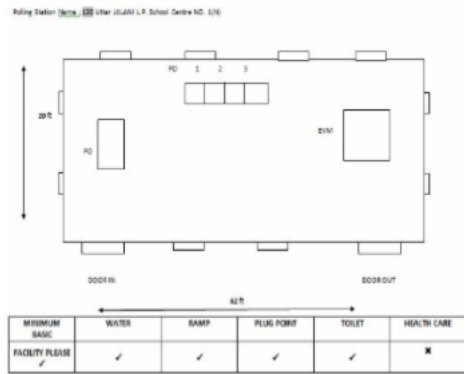

নিৰ্বাচক পঞ্জীয়ন বিষয়াৰ স্বাক্ষৰ

Nazri Naksha

Google Map View

Polling Station Building Front View

ভোটগ্রহন কেন্দ্ৰৰ সন্মুখৰ দৃশ্য

Cad View

Key MAP View

1	KZL1084566	নাম : গুলনাহাৰ বেগম স্বামীৰ নাম: ছৰিফউদ্দিন আহমেদ ঘৰ নং : 1 বয়স : 75 লিঙ্গ : মহিলা	ফটো উপলব্ধ	2	KZL1084588	নাম : মঃ জিয়াউদ্দিন আহমেদ পিতাৰ নাম: চৰিফউদ্দিন আহমেদ ঘৰ নং : 1 বয়স : 57 লিঙ্গ : পুৰুষ	ফটো উপলব্ধ	3	KZL1084599	নাম : চফিউদ্দিন আহমেদ পিতাৰ নাম: চৰিফউদ্দিন আহমেদ ঘৰ নং : 1 বয়স : 50 লিঙ্গ : পুৰুষ	ফটো উপলব্ধ
4	KZL1084602	নাম : চীৰাজউদ্দিন আহমেদ পিতাৰ নাম: চৰিফউদ্দিন আহমেদ ঘৰ নং : 1 বয়স : 48 লিঙ্গ : পুৰুষ	ফটো উপলব্ধ	D 5	KZL1084613	নাম : এলিন আহমেদ স্বামীৰ নাম: জিয়াউদ্দিন আহমেদ ঘৰ নং : 1 বয়স : 47 লিঙ্গ : মহিলা	ফটো উপলব্ধ	D 6	KZL1084624	নাম : বাহিদা আহমেদ স্বামীৰ নাম: চফিউদ্দিন আহমেদ ঘৰ নং : 1 বয়স : 45 লিঙ্গ : মহিলা	ফটো উপলব্ধ
7	ZJB0151985	নাম : ফাৰহা নাজ আহমেদ স্বামীৰ নাম: চীৰাজউদ্দিন আহমেদ ঘৰ নং : 1 বয়স : 38 লিঙ্গ : মহিলা	ফটো উপলব্ধ	8	ZJB0150193	নাম : সাকিল আহমেদ বৰা পিতাৰ নাম: মঃ জিয়াউদ্দিন আহমেদ ঘৰ নং : 1 বয়স : 26 লিঙ্গ : পুৰুষ	ফটো উপলব্ধ	9	ZJB0150300	নাম : সোহিল আহমেদ পিতাৰ নাম: জিয়াউদ্দিন আহমেদ ঘৰ নং : 1 বয়স : 22 লিঙ্গ : পুৰুষ	ফটো উপলব্ধ
D 10	KZL1084635	নাম : মহমদ নজমাল হুছেইন পিতাৰ নাম: ফুমুৰালি হুছেইন ঘৰ নং : 2 বয়স : 65 লিঙ্গ : পুৰুষ	ফটো উপলব্ধ	D 11	KZL1084646	নাম : চালিহা বেগম স্বামীৰ নাম: মহমদ নজমাল হুছেইন ঘৰ নং : 2 বয়স : 54 লিঙ্গ : মহিলা	ফটো উপলব্ধ	D 12	KZL1084657	নাম : চাজিদা বেগম পিতাৰ নাম: মহমদ নজমাল হুছেইন ঘৰ নং : 2 বয়স : 38 লিঙ্গ : মহিলা	ফটো উপলব্ধ
13	KZL1088740	নাম : আৰ জয়লক্ষ্মী স্বামীৰ নাম: লাতিয়ে আৰ জনাৰ্দন ঘৰ নং : 2 নং. দুলিয়াজান গাঁও বয়স : 60 লিঙ্গ : মহিলা	ফটো উপলব্ধ	14	KZL1091981	নাম : আৰ দিলিপ কুমাৰ পিতাৰ নাম: লাতিয়ে আৰ জনাৰ্দন ঘৰ নং : 2 নং. দুলিয়াজান গাঁও বয়স : 36 লিঙ্গ : পুৰুষ	ফটো উপলব্ধ	15	KZL1339514	নাম : সমীৰণ বড়া পিতাৰ নাম: বিপুল বড়া ঘৰ নং : 08 বয়স : 23 লিঙ্গ : পুৰুষ	ফটো উপলব্ধ
S 16	ZJB0046375	নাম : সিদ্ধার্থ বড়া পিতাৰ নাম: বিপুল বড়া ঘৰ নং : 4 বয়স : 20 লিঙ্গ : পুৰুষ	ফটো উপলব্ধ	17	KZL1084715	নাম : চমসেৰ আলি পিতাৰ নাম: মহমদ আলি ঘৰ নং : 5 বয়স : 75 লিঙ্গ : পুৰুষ	ফটো উপলব্ধ	18	KZL1084748	নাম : ইমতাজ আলি পিতাৰ নাম: মহমদ চমসেৰ আলি ঘৰ নং : 5 বয়স : 38 লিঙ্গ : পুৰুষ	ফটো উপলব্ধ
19	KZL1084759	নাম : মহমাদ কমৰুল হুছেইন পিতাৰ নাম: ছামচুলি হুছেইন ঘৰ নং : 6 বয়স : 67 লিঙ্গ : পুৰুষ	ফটো উপলব্ধ	20	KZL1084793	নাম : চহিদ আলি পিতাৰ নাম: কমৰুল আলি ঘৰ নং : 6 বয়স : 50 লিঙ্গ : পুৰুষ	ফটো উপলব্ধ	D 21	KZL1084806	নাম : ফাৰিদা বেগম স্বামীৰ নাম: চহিদ আলি ঘৰ নং : 6 বয়স : 43 লিঙ্গ : মহিলা	ফটো উপলব্ধ
D 22	KZL1084782	নাম : বুছনা বেগম স্বামীৰ নাম: নচিউদ্দিন বহমান ঘৰ নং : 6 বয়স : 40 লিঙ্গ : মহিলা	ফটো উপলব্ধ	23	KZL0198614	নাম : মঃ কবীৰ আহমেদ চৌধুৰী পিতাৰ নাম: নজৰুল ইছলাম চৌধুৰী ঘৰ নং : 6ক বয়স : 30 লিঙ্গ : পুৰুষ	ফটো উপলব্ধ	24	KZL1084817	নাম : মহমদ নজৰুল ইছলাম পিতাৰ নাম: মঃ খলিলুৰ বহমান চৌধুৰী ঘৰ নং : 6ক বয়স : 54 লিঙ্গ : পুৰুষ	ফটো উপলব্ধ
25	KZL1084828	নাম : দিলৰুবা জাহান স্বামীৰ নাম: নজৰুল ইছলাম ঘৰ নং : 6ক বয়স : 48 লিঙ্গ : মহিলা	ফটো উপলব্ধ	26	KZL1091721	নাম : মহঃ জবিৰ আহমেদ চৌধুৰী পিতাৰ নাম: নজৰুল ইছলাম চৌধুৰী ঘৰ নং : 6ক বয়স : 30 লিঙ্গ : পুৰুষ	ফটো উপলব্ধ	27	KZL0350298	নাম : বাহুল দেৱনাথ পিতাৰ নাম: সঞ্জয় দেৱনাথ ঘৰ নং : 9 বয়স : 33 লিঙ্গ : পুৰুষ	ফটো উপলব্ধ
R 28	KZL1084839	নাম : যদু ৰাজখোৱা পিতাৰ নাম: পোপীধৰ ৰাজখোৱা ঘৰ নং : 8 বয়স : 65 লিঙ্গ : পুৰুষ	ফটো উপলব্ধ	29	KZL1084840	নাম : কিৰন ৰাজখোৱা স্বামীৰ নাম: যদু ৰাজখোৱা ঘৰ নং : 8 বয়স : 56 লিঙ্গ : মহিলা	ফটো উপলব্ধ	30	ZJB0065870	নাম : পৰিষ্কাৰিত ৰাজখোৱা পিতাৰ নাম: যদু নাথ ৰাজখোৱা ঘৰ নং : 8 বয়স : 33 লিঙ্গ : পুৰুষ	ফটো উপলব্ধ