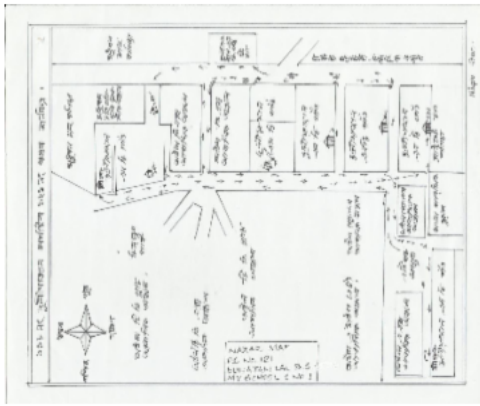

Nazri Naksha