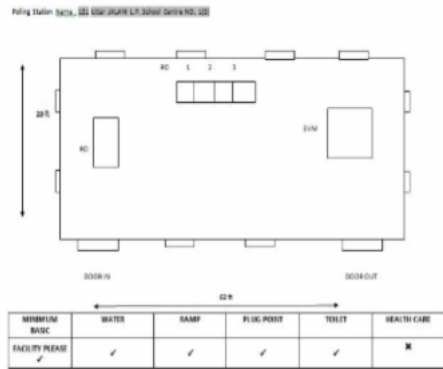

নিৰ্বাচক পঞ্জীয়ন বিষয়াৰ স্বাক্ষৰ

Nazri Naksha

Google Map View

Polling Station Building Front View

ভোটগ্ৰহন কেন্দ্ৰৰ সন্মুখৰ দৃশ্য

Cad View

Key MAP View

1 নাম : পিয়ালী দেবী স্বামীৰ নাম : সন্তোষ কুমাৰ বালিকী ঘৰ নং : 0 বয়স : 40 লিঙ্গ : মহিলা	ZJB0058339 ফটো উপলব্ধ	2 নাম : দীপক কুমাৰ বালিকী পিতাৰ নাম : কমলেশ্বৰ বালিকী ঘৰ নং : 0 বয়স : 20 লিঙ্গ : পুৰুষ	ZJB0059840 ফটো উপলব্ধ	3 নাম : নিৰা সোনোৱাল স্বামীৰ নাম : মহেন্দ্ৰনাথ সোনোৱাল ঘৰ নং : 1 বয়স : 75 লিঙ্গ : মহিলা	KZL1094560 ফটো উপলব্ধ
4 নাম : বিনু লতা শইকীয়া পিতাৰ নাম : দীপেন চন্দ্ৰ শইকীয়া ঘৰ নং : 1 বয়স : 67 লিঙ্গ : মহিলা	KZL1920963 ফটো উপলব্ধ	5 নাম : দেৱব্ৰত সোনোৱাল পিতাৰ নাম : মহেন্দ্ৰ নাথ সোনোৱাল ঘৰ নং : 1 বয়স : 52 লিঙ্গ : পুৰুষ	KZL1094582 ফটো উপলব্ধ	E 6 নাম : গিৰিনু সোনোৱাল পিতাৰ নাম : মহেন্দ্ৰনাথ সোনোৱাল ঘৰ নং : 1 বয়স : 50 লিঙ্গ : পুৰুষ	KZL1094593 ফটো উপলব্ধ
7 নাম : ভাৰতী সোনোৱাল স্বামীৰ নাম : দেৱব্ৰত সোনোৱাল ঘৰ নং : 1 বয়স : 45 লিঙ্গ : মহিলা	KZL0000307 ফটো উপলব্ধ	8 নাম : হৰপ্ৰীত সিং পিতাৰ নাম : হৰমিক সিং ঘৰ নং : 1 বয়স : 25 লিঙ্গ : পুৰুষ	KZL1532860 ফটো উপলব্ধ	9 নাম : জিতুকুমাৰ লাহন পিতাৰ নাম : লক্ষেশ্বৰ লাহন ঘৰ নং : 2 বয়স : 64 লিঙ্গ : পুৰুষ	KZL1094606 ফটো উপলব্ধ
10 নাম : দ্বীপজ্যোতি লাহন পিতাৰ নাম : জিতু কুমাৰ লাহন ঘৰ নং : 2 বয়স : 29 লিঙ্গ : পুৰুষ	KZL0171835 ফটো উপলব্ধ	11 নাম : ঋষিকেশ লাহন পিতাৰ নাম : জিতু কুমাৰ লাহন ঘৰ নং : 2 বয়স : 27 লিঙ্গ : পুৰুষ	KZL0420745 ফটো উপলব্ধ	12 নাম : দিলিপ বৰঠাকুৰ পিতাৰ নাম : মিনাধৰ বৰঠাকুৰ ঘৰ নং : 3 বয়স : 52 লিঙ্গ : পুৰুষ	KZL1094662 ফটো উপলব্ধ
13 নাম : মৌচুমী দেৱী বৰঠাকুৰ স্বামীৰ নাম : দিলীপ কুমাৰ বৰঠাকুৰ ঘৰ নং : 3 বয়স : 49 লিঙ্গ : মহিলা	KZL1920894 ফটো উপলব্ধ	14 নাম : হিৰমণী বৰশইকীয়া পিতাৰ নাম : কেশৱ বৰশইকীয়া ঘৰ নং : 5 বয়স : 53 লিঙ্গ : পুৰুষ	KZL1094797 ফটো উপলব্ধ	15 নাম : মনিকা বৰশইকীয়া স্বামীৰ নাম : হিৰমান বৰশইকীয়া ঘৰ নং : 5 বয়স : 47 লিঙ্গ : মহিলা	KZL1094822 ফটো উপলব্ধ
16 নাম : অংকিত বৰশইকীয়া পিতাৰ নাম : হিৰমণী বৰশইকীয়া ঘৰ নং : 5 বয়স : 26 লিঙ্গ : পুৰুষ	KZL0328484 ফটো উপলব্ধ	17 নাম : প্ৰনতি দাস স্বামীৰ নাম : ৰঞ্জু কুমাৰ দাস ঘৰ নং : 6 বয়স : 55 লিঙ্গ : মহিলা	KZL1094866 ফটো উপলব্ধ	E 18 নাম : কঞ্জলতা বৰুৱা স্বামীৰ নাম : লক্ষ্যদেৱ বৰুৱা ঘৰ নং : 9 বয়স : 72 লিঙ্গ : মহিলা	KZL1094888 ফটো উপলব্ধ
19 নাম : যতীন বৰুৱা পিতাৰ নাম : লক্ষ্যদেৱ বৰুৱা ঘৰ নং : 9 বয়স : 52 লিঙ্গ : পুৰুষ	KZL1094899 ফটো উপলব্ধ	20 নাম : উৎপল বৰুৱা পিতাৰ নাম : লক্ষ্মধৰ প্ৰচাদ বৰুৱা ঘৰ নং : 9 বয়স : 50 লিঙ্গ : পুৰুষ	KZL1094913 ফটো উপলব্ধ	21 নাম : দিপালী বৰুৱা স্বামীৰ নাম : যতীন বৰুৱা ঘৰ নং : 9 বয়স : 44 লিঙ্গ : মহিলা	KZL1094902 ফটো উপলব্ধ
22 নাম : মমী বৰুৱা স্বামীৰ নাম : উতপল বৰুৱা ঘৰ নং : 9 বয়স : 42 লিঙ্গ : মহিলা	KZL1094924 ফটো উপলব্ধ	23 নাম : অনন্যা বৰুৱা পিতাৰ নাম : যতীন বৰুৱা ঘৰ নং : 9 বয়স : 27 লিঙ্গ : মহিলা	KZL0374595 ফটো উপলব্ধ	24 নাম : শিল্পী বৰুৱা পিতাৰ নাম : উতপল বৰুৱা ঘৰ নং : 7 বয়স : 21 লিঙ্গ : মহিলা	ZJB0124867 ফটো উপলব্ধ
25 নাম : ৰবাৰ্ট মেচিলৱাইনী পিতাৰ নাম : জন মেকিল ওবেনী ঘৰ নং : 8 বয়স : 60 লিঙ্গ : পুৰুষ	KZL1094935 ফটো উপলব্ধ	26 নাম : কিমি মেকিলৱাইনী স্বামীৰ নাম : ৰবাৰ্ট মেকিলৱাইনী ঘৰ নং : 8 বয়স : 57 লিঙ্গ : মহিলা	KZL1094946 ফটো উপলব্ধ	27 নাম : শ্বেৰণ মেকিলৱেইন পিতাৰ নাম : ৰবাৰ্ট মেকিলৱেইন ঘৰ নং : 8 বয়স : 27 লিঙ্গ : মহিলা	KZL0327189 ফটো উপলব্ধ
28 নাম : আদ্ৰিয়ান মেসিল্লায়ন পিতাৰ নাম : ৰোবাৰ্ট মেসিল্লায়ন ঘৰ নং : 8 বয়স : 25 লিঙ্গ : পুৰুষ	ZJB0142588 ফটো উপলব্ধ	29 নাম : মহেন্দ্ৰ কোঁৱৰ পিতাৰ নাম : বুধুৰাম কোঁৱৰ ঘৰ নং : 8ক বয়স : 76 লিঙ্গ : পুৰুষ	KZL0555011 ফটো উপলব্ধ	30 নাম : দিপাংকৰ কোঁৱৰ পিতাৰ নাম : মহেন্দ্ৰ কোঁৱৰ ঘৰ নং : 8ক বয়স : 40 লিঙ্গ : পুৰুষ	KZL0555029 ফটো উপলব্ধ