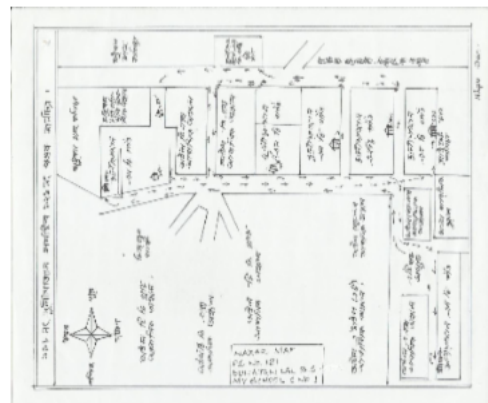

নিৰ্বাচক পঞ্জীয়ন বিষয়াৰ স্বাক্ষৰ

Nazri Naksha

Google Map View

Polling Station Building Front View

ভোটগ্ৰহন কেন্দ্ৰৰ সন্মুখৰ দৃশ্য

Cad View

Key MAP View

1 নাম : পিয়ালী দেবী স্বামীৰ নাম : সন্তোষ কুমাৰ বালিকী ঘৰ নং : 0 বয়স : 40 লিঙ্গ : মহিলা	ZJB0058339 ফটো উপলব্ধ	2 নাম : দীপক কুমাৰ বালিকী পিতাৰ নাম : কমলেশ্বৰ বালিকী ঘৰ নং : 0 বয়স : 20 লিঙ্গ : পুৰুষ	ZJB0059840 ফটো উপলব্ধ	3 নাম : নিৰা সোনোৱাল স্বামীৰ নাম : মহেন্দ্ৰনাথ সোনোৱাল ঘৰ নং : 1 বয়স : 75 লিঙ্গ : মহিলা	KZL1094560 ফটো উপলব্ধ
4 নাম : বিনু লতা শইকীয়া পিতাৰ নাম : দীপেন চন্দ্ৰ শইকীয়া ঘৰ নং : 1 বয়স : 67 লিঙ্গ : মহিলা	KZL1920963 ফটো উপলব্ধ	5 নাম : দেৱব্ৰত সোনোৱাল পিতাৰ নাম : মহেন্দ্ৰ নাথ সোনোৱাল ঘৰ নং : 1 বয়স : 52 লিঙ্গ : পুৰুষ	KZL1094582 ফটো উপলব্ধ	E 6 নাম : গিৰিনু সোনোৱাল পিতাৰ নাম : মহেন্দ্ৰনাথ সোনোৱাল ঘৰ নং : 1 বয়স : 50 লিঙ্গ : পুৰুষ	KZL1094593 ফটো উপলব্ধ
7 নাম : ভাৰতী সোনোৱাল স্বামীৰ নাম : দেৱব্ৰত সোনোৱাল ঘৰ নং : 1 বয়স : 45 লিঙ্গ : মহিলা	KZL0000307 ফটো উপলব্ধ	8 নাম : হৰপ্ৰীত সিং পিতাৰ নাম : হৰমিক সিং ঘৰ নং : 1 বয়স : 25 লিঙ্গ : পুৰুষ	KZL1532860 ফটো উপলব্ধ	9 নাম : জিতুকুমাৰ লাহন পিতাৰ নাম : লক্ষেশ্বৰ লাহন ঘৰ নং : 2 বয়স : 64 লিঙ্গ : পুৰুষ	KZL1094606 ফটো উপলব্ধ
10 নাম : দ্বীপজ্যোতি লাহন পিতাৰ নাম : জিতু কুমাৰ লাহন ঘৰ নং : 2 বয়স : 29 লিঙ্গ : পুৰুষ	KZL0171835 ফটো উপলব্ধ	11 নাম : ঋষিকেশ লাহন পিতাৰ নাম : জিতু কুমাৰ লাহন ঘৰ নং : 2 বয়স : 27 লিঙ্গ : পুৰুষ	KZL0420745 ফটো উপলব্ধ	12 নাম : দিলিপ বৰঠাকুৰ পিতাৰ নাম : মিনাধৰ বৰঠাকুৰ ঘৰ নং : 3 বয়স : 52 লিঙ্গ : পুৰুষ	KZL1094662 ফটো উপলব্ধ
13 নাম : মৌচুমী দেৱী বৰঠাকুৰ স্বামীৰ নাম : দিলীপ কুমাৰ বৰঠাকুৰ ঘৰ নং : 3 বয়স : 49 লিঙ্গ : মহিলা	KZL1920894 ফটো উপলব্ধ	14 নাম : হিৰমণী বৰশইকীয়া পিতাৰ নাম : কেশৱ বৰশইকীয়া ঘৰ নং : 5 বয়স : 53 লিঙ্গ : পুৰুষ	KZL1094797 ফটো উপলব্ধ	15 নাম : মনিকা বৰশইকীয়া স্বামীৰ নাম : হিৰমান বৰশইকীয়া ঘৰ নং : 5 বয়স : 47 লিঙ্গ : মহিলা	KZL1094822 ফটো উপলব্ধ
16 নাম : অংকিত বৰশইকীয়া পিতাৰ নাম : হিৰমণী বৰশইকীয়া ঘৰ নং : 5 বয়স : 26 লিঙ্গ : পুৰুষ	KZL0328484 ফটো উপলব্ধ	17 নাম : প্ৰনতি দাস স্বামীৰ নাম : ৰঞ্জু কুমাৰ দাস ঘৰ নং : 6 বয়স : 55 লিঙ্গ : মহিলা	KZL1094866 ফটো উপলব্ধ	E 18 নাম : কঞ্জলতা বৰুৱা স্বামীৰ নাম : লক্ষ্যদেৱ বৰুৱা ঘৰ নং : 9 বয়স : 72 লিঙ্গ : মহিলা	KZL1094888 ফটো উপলব্ধ
19 নাম : যতীন বৰুৱা পিতাৰ নাম : লক্ষ্যদেৱ বৰুৱা ঘৰ নং : 9 বয়স : 52 লিঙ্গ : পুৰুষ	KZL1094899 ফটো উপলব্ধ	20 নাম : উৎপল বৰুৱা পিতাৰ নাম : লক্ষ্মধৰ প্ৰচাদ বৰুৱা ঘৰ নং : 9 বয়স : 50 লিঙ্গ : পুৰুষ	KZL1094913 ফটো উপলব্ধ	21 নাম : দিপালী বৰুৱা স্বামীৰ নাম : যতীন বৰুৱা ঘৰ নং : 9 বয়স : 44 লিঙ্গ : মহিলা	KZL1094902 ফটো উপলব্ধ
22 নাম : মমী বৰুৱা স্বামীৰ নাম : উতপল বৰুৱা ঘৰ নং : 9 বয়স : 42 লিঙ্গ : মহিলা	KZL1094924 ফটো উপলব্ধ	23 নাম : অনন্যা বৰুৱা পিতাৰ নাম : যতীন বৰুৱা ঘৰ নং : 9 বয়স : 27 লিঙ্গ : মহিলা	KZL0374595 ফটো উপলব্ধ	24 নাম : শিল্পী বৰুৱা পিতাৰ নাম : উতপল বৰুৱা ঘৰ নং : 7 বয়স : 21 লিঙ্গ : মহিলা	ZJB0124867 ফটো উপলব্ধ
25 নাম : ৰবাৰ্ট মেচিলৱাইনী পিতাৰ নাম : জন মেকিল ওবেনী ঘৰ নং : 8 বয়স : 60 লিঙ্গ : পুৰুষ	KZL1094935 ফটো উপলব্ধ	26 নাম : কিমি মেকিলৱাইনী স্বামীৰ নাম : ৰবাৰ্ট মেকিলৱাইনী ঘৰ নং : 8 বয়স : 57 লিঙ্গ : মহিলা	KZL1094946 ফটো উপলব্ধ	27 নাম : শ্বেৰণ মেকিলৱেইন পিতাৰ নাম : ৰবাৰ্ট মেকিলৱেইন ঘৰ নং : 8 বয়স : 27 লিঙ্গ : মহিলা	KZL0327189 ফটো উপলব্ধ
28 নাম : আদ্ৰিয়ান মেসিল্লায়ন পিতাৰ নাম : ৰোবাৰ্ট মেসিল্লায়ন ঘৰ নং : 8 বয়স : 25 লিঙ্গ : পুৰুষ	ZJB0142588 ফটো উপলব্ধ	29 নাম : মহেন্দ্ৰ কোঁৱৰ পিতাৰ নাম : বুধুৰাম কোঁৱৰ ঘৰ নং : 8ক বয়স : 76 লিঙ্গ : পুৰুষ	KZL0555011 ফটো উপলব্ধ	30 নাম : দিপাংকৰ কোঁৱৰ পিতাৰ নাম : মহেন্দ্ৰ কোঁৱৰ ঘৰ নং : 8ক বয়স : 40 লিঙ্গ : পুৰুষ	KZL0555029 ফটো উপলব্ধ